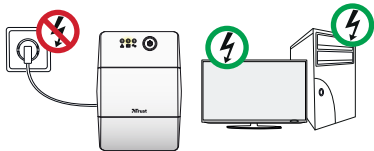

FAQ

ERROR

>360W

www.trust.com/23503/faq

 **Trust**
800VA UPS

User Guide
Bedienungsanleitung
Mode d'emploi
Gebruikershandleiding
Manuale utente
Manual del usuario
Guia do utilizador
Brukerveiledning
Bruksanvisning
Käyttöopas
Brugsvejledning
Instrukcja obsługi
Návod k použití
Návod na používanie
Használati útmutató
Manual de utilizare
Ръководство за потребителя
Εγχειρίδιο χρήσης
Kullanici kılavuzu
Руководство пользователя
Uporabniški priročnik
Korisnički priručnik
Guia do usuário
Посібник користувача