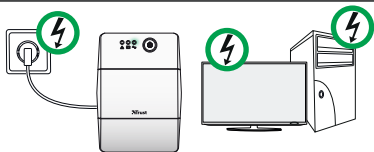

FAQ

ERROR

>360W

www.trust.com/23503/faq

 **Trust**
800VA UPS

User Guide
Bedienungsanleitung
Mode d'emploi
Gebruikershandleiding
Manuale utente
Manual del usuario
Guia do utilizador
Brukerveiledning
Bruksanvisning
Käyttöopas
Brugsvejledning
Instrukcja obsługi
Návod k použití
Návod na používanie
Használati útmutató
Manual de utilizare
Ръководство за потребителя
Εγχειρίδιο χρήσης
Kullanici kılavuzu
Руководство пользователя
Uporabniški priročnik
Korisnički priručnik
Guia do usuário
Посібник користувача