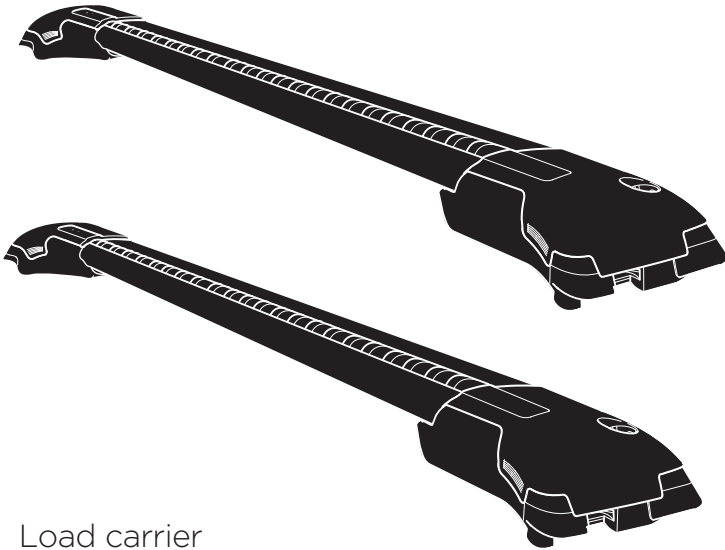

Thule WingBar Edge 958X / 958XB

> Instructions

Load carrier

ISO 11154-E

958100, 958120, 958200, 958220, 958300, 958320, 958400, 958420, 958500, 958520

c.20150526

501-7700-04

Bring your life
thule.com

2

x1

x1

i

Rail	Hole
163-192 mm	4
135-163 mm	3
107-135 mm	2
79-107 mm	1

3

x1

x4

i

958100 / 958120
Wingbar Edge Rail S

958400 / 958420
Wingbar Edge Rail S/M

958200 / 958220
Wingbar Edge Rail M

958500 / 958520
Wingbar Edge Rail M/L

958300 / 958320
Wingbar Edge Rail L

4

5