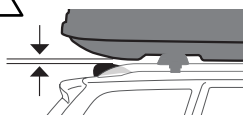

إحكام الربط بالتناوب **AR**

זקוק לסיווג **HE**

- ZH** 交替拧紧
JA 左右交互に締めつけてください
KO 번갈아 조이기
TH ชั่งนั้ແມ່ນສັ່ນ

7

x2

x4

20
19
18
17
16
15
14
13
12
11
10
9
8
7
6
5
4
3
2
1

Thule One-Key System