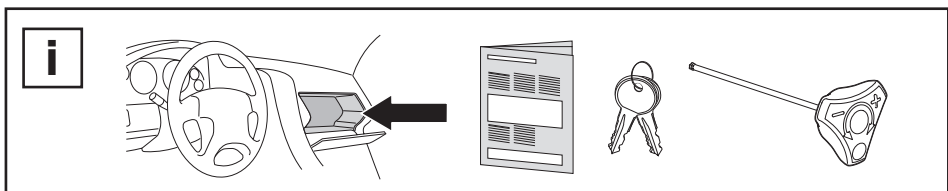

إحكام الربط بالتناوب **AR**

זקוק לסיווג **HE**

- ZH** 交替拧紧
JA 左右交互に締めつけてください
KO 번갈아 조이기
TH ชั่งนั้ແມ່ນສັ່ນ

7

x2

x4

20
19
18
17
16
15
14
13
12
11
10
9
8
7
6
5
4
3
2
1

Thule One-Key System