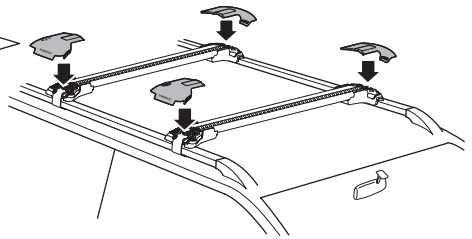

i

958100 / 958120
Wingbar Edge Rail S

958400 / 958420
Wingbar Edge Rail S/M

958200 / 958220
Wingbar Edge Rail M

958500 / 958520
Wingbar Edge Rail M/L

958300 / 958320
Wingbar Edge Rail L

4

5

إحكام الربط بالتناوب **AR**

זקוק לסיווג **HE**

- ZH** 交替拧紧
JA 左右交互に締めつけてください
KO 번갈아 조이기
TH ชั่งนั้ແມ່ນສັ່ນ

7

x2

x4

20
19
18
17
16
15
14
13
12
11
10
9
8
7
6
5
4
3
2
1

Thule One-Key System