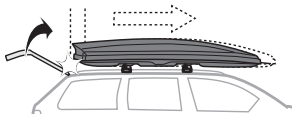

i

958100 / 958120
Wingbar Edge Rail S

958400 / 958420
Wingbar Edge Rail S/M

958200 / 958220
Wingbar Edge Rail M

958500 / 958520
Wingbar Edge Rail M/L

958300 / 958320
Wingbar Edge Rail L

4

5

إحكام الربط بالتناوب **AR**

זקוק לסיווג **HE**

- ZH** 交替拧紧
JA 左右交互に締めつけてください
KO 번갈아 조이기
TH ชั่งนั้ແມ່ນສັ່ນ

7

x2

x4

20
19
18
17
16
15
14
13
12
11
10
9
8
7
6
5
4
3
2
1

Thule One-Key System