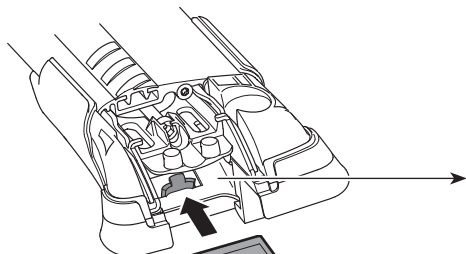

Thule WingBar Edge 958X / 958XB

> Instructions

Load carrier

ISO 11154-E

958100, 958120, 958200, 958220, 958300, 958320, 958400, 958420, 958500, 958520

c.20150526

501-7700-04

Bring your life
thule.com

2

x1

x1

i

Rail	Hole
163-192 mm	4
135-163 mm	3
107-135 mm	2
79-107 mm	1

3

x1

x4

i

958100 / 958120
Wingbar Edge Rail S

958400 / 958420
Wingbar Edge Rail S/M

958200 / 958220
Wingbar Edge Rail M

958500 / 958520
Wingbar Edge Rail M/L

958300 / 958320
Wingbar Edge Rail L

4

5