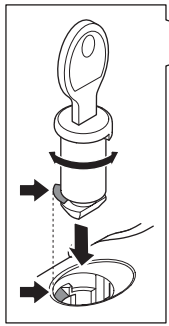

إحكام الربط بالتناوب **AR**

זקוק לסיווג **HE**

- ZH** 交替拧紧
JA 左右交互に締めつけてください
KO 번갈아 조이기
TH ชั่งนั้ແມ່ນສັ່ນ

7

x2

x4

20
19
18
17
16
15
14
13
12
11
10
9
8
7
6
5
4
3
2
1

Thule One-Key System