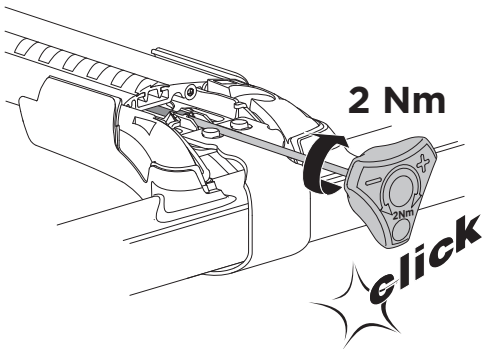

6

1. **EN** Tighten alternately
   DE Die Schrauben abwechselnd anziehen
   FR Serrer alternativement chaque côté
   NL Afwisselend aan de linker- en de rechterkant aandraaien
   IT Alternare il serraggio delle viti
   ES Apretar alternativamente
   PT Aperte alternadamente
   SV Dra åt växelvis
   DK Spænd skiftevis
   NO Trekk til vekselvis
   FI Kierrä vuorotellen
   ET Pinguldage vaheldumisi
   LV Pievelciēt pamīšus
   LT Užsukinėkite pakaitomis
   PL Śruby dokręcaj naprzemiennie
   RU Затягивайте попеременно
   UK Затягти по чергово
   BG Затегнете последователно
   CS Pokręťta багаžnika dokręcaj dokręcaj naprzemiennie.
   SK Doťahujte striedavo
   SL Privijajte izmenično
   HR/BIH Naizmjenično zategnite
   RO Strângeți alternativ
   HU Egymástól függetlenül szorítandó
   EL Σφιγγετε εναλλάξ
   TR Dönüşümlü sıkın

إحكام الربط بالتناوب **AR**

זקוק לסיווג **HE**

1. **ZH** 交替拧紧
   JA 左右交互に締めつけてください
   KO 번갈아 조이기
   TH ชั่งนั้ແມ່ນສັ່ນ