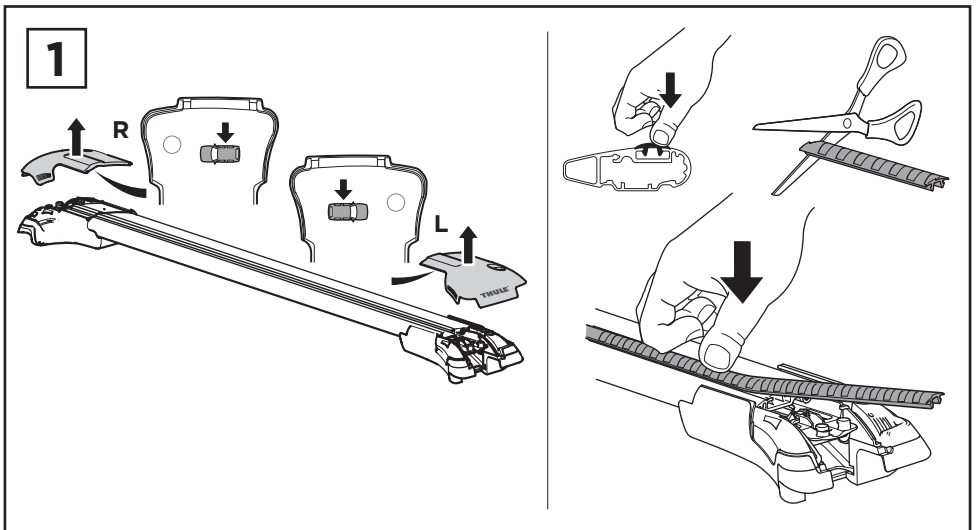

Thule WingBar Edge 958X / 958XB

> Instructions

Load carrier

ISO 11154-E

958100, 958120, 958200, 958220, 958300, 958320, 958400, 958420, 958500, 958520

c.20150526

501-7700-04

Bring your life
thule.com

2

x1

x1

i

Rail	Hole
163-192 mm	4
135-163 mm	3
107-135 mm	2
79-107 mm	1

3

x1

x4

i

958100 / 958120
Wingbar Edge Rail S

958400 / 958420
Wingbar Edge Rail S/M

958200 / 958220
Wingbar Edge Rail M

958500 / 958520
Wingbar Edge Rail M/L

958300 / 958320
Wingbar Edge Rail L

4

5