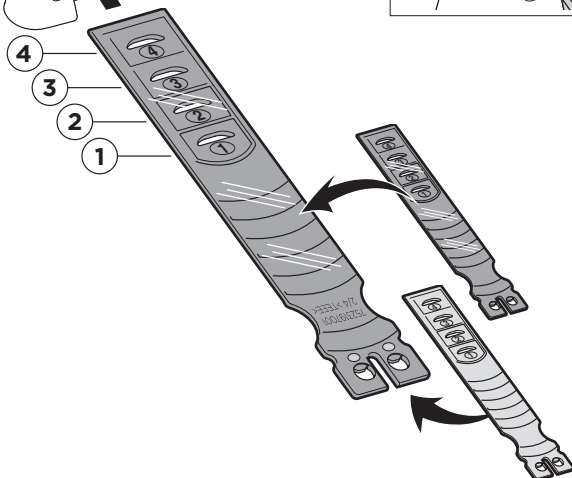

Thule WingBar Edge 958X / 958XB

> Instructions

Load carrier

ISO 11154-E

958100, 958120, 958200, 958220, 958300, 958320, 958400, 958420, 958500, 958520

c.20150526

501-7700-04

Bring your life
thule.com

2

x1

x1

i

Rail	Hole
163-192 mm	4
135-163 mm	3
107-135 mm	2
79-107 mm	1

3

x1

x4

i

958100 / 958120
Wingbar Edge Rail S

958400 / 958420
Wingbar Edge Rail S/M

958200 / 958220
Wingbar Edge Rail M

958500 / 958520
Wingbar Edge Rail M/L

958300 / 958320
Wingbar Edge Rail L

4

5

Min 700 mm

6

- EN** Tighten alternately
DE Die Schrauben abwechselnd anziehen
FR Serrer alternativement chaque côté
NL Afwisselend aan de linker- en de rechterkant aandraaien
IT Alternare il serraggio delle viti
ES Apretar alternativamente
PT Aperte alternadamente
SV Dra åt växelvis
DK Spænd skiftevis
NO Trekk til vekselvis
FI Kierrä vuorotellen
ET Pinguldage vaheldumisi
LV Pievelciēt pamīšus
LT Užsukinėkite pakaitomis
PL Śruby dokręcaj naprzemiennie
RU Затягивайте попеременно
UK Затягти по чергово
BG Затегнете последователно
CS Pokręťta багаžnika dokręcaj dokręcaj naprzemiennie.
SK Doťahujte striedavo
SL Privijajte izmenično
HR/BIH Naizmjenično zategnite
RO Strângeți alternativ
HU Egymástól függetlenül szorítandó
EL Σφιγγετε εναλλάξ
TR Dönüşümlü sıkın