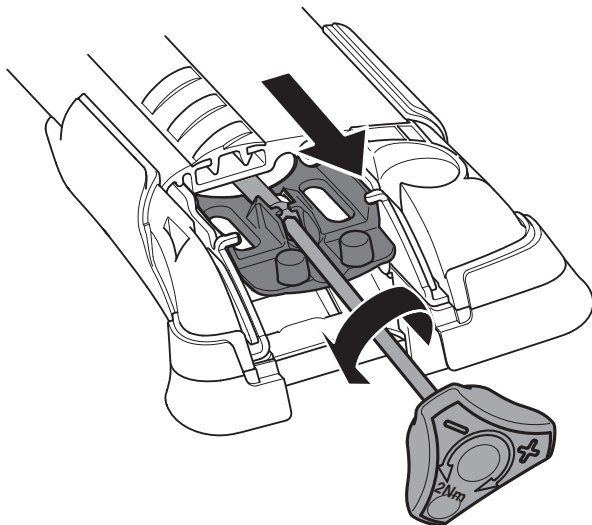

Thule WingBar Edge 958X / 958XB

> Instructions

Load carrier

ISO 11154-E

958100, 958120, 958200, 958220, 958300, 958320, 958400, 958420, 958500, 958520

c.20150526

501-7700-04

Bring your life
thule.com

2

x1

x1

i

Rail	Hole
163-192 mm	4
135-163 mm	3
107-135 mm	2
79-107 mm	1

3

x1

x4

i

958100 / 958120
Wingbar Edge Rail S

958400 / 958420
Wingbar Edge Rail S/M

958200 / 958220
Wingbar Edge Rail M

958500 / 958520
Wingbar Edge Rail M/L

958300 / 958320
Wingbar Edge Rail L

4

5