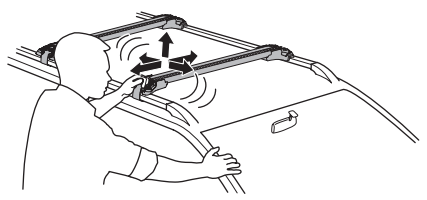

إحكام الربط بالتناوب **AR**

זקוק לסיווג **HE**

- ZH** 交替拧紧
JA 左右交互に締めつけてください
KO 번갈아 조이기
TH ชั่งนั้ແມ່ນສັ່ນ

7

x2

x4

20
19
18
17
16
15
14
13
12
11
10
9
8
7
6
5
4
3
2
1

Thule One-Key System