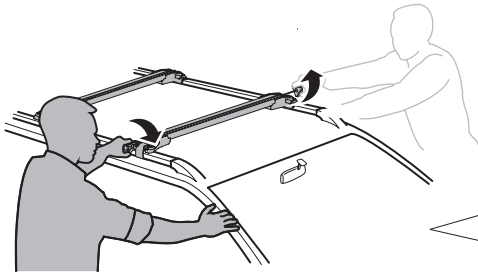

i

958100 / 958120
Wingbar Edge Rail S

958400 / 958420
Wingbar Edge Rail S/M

958200 / 958220
Wingbar Edge Rail M

958500 / 958520
Wingbar Edge Rail M/L

958300 / 958320
Wingbar Edge Rail L

4

5

Min 700 mm

6

- EN** Tighten alternately
DE Die Schrauben abwechselnd anziehen
FR Serrer alternativement chaque côté
NL Afwisselend aan de linker- en de rechterkant aandraaien
IT Alternare il serraggio delle viti
ES Apretar alternativamente
PT Aperte alternadamente
SV Dra åt växelvis
DK Spænd skiftevis
NO Trekk til vekselvis
FI Kierrä vuorotellen
ET Pinguldage vaheldumisi
LV Pievelciēt pamīšus
LT Užsukinėkite pakaitomis
PL Śruby dokręcaj naprzemiennie
RU Затягивайте попеременно
UK Затягти по чергово
BG Затегнете последователно
CS Pokręťta багаžnika dokręcaj dokręcaj naprzemiennie.
SK Doťahujte striedavo
SL Privijajte izmenično
HR/BIH Naizmjenično zategnite
RO Strângeți alternativ
HU Egymástól függetlenül szorítandó
EL Σφιγγετε εναλλάξ
TR Dönüşümlü sıkın