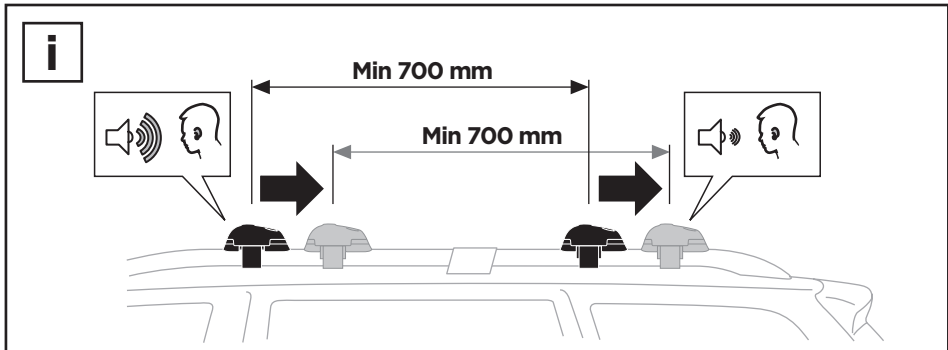

إحكام الربط بالتناوب **AR**

זקוק לסיווג **HE**

- ZH** 交替拧紧
JA 左右交互に締めつけてください
KO 번갈아 조이기
TH ชั่งนั้ແມ່ນສັ່ນ

7

x2

x4

20
19
18
17
16
15
14
13
12
11
10
9
8
7
6
5
4
3
2
1

Thule One-Key System