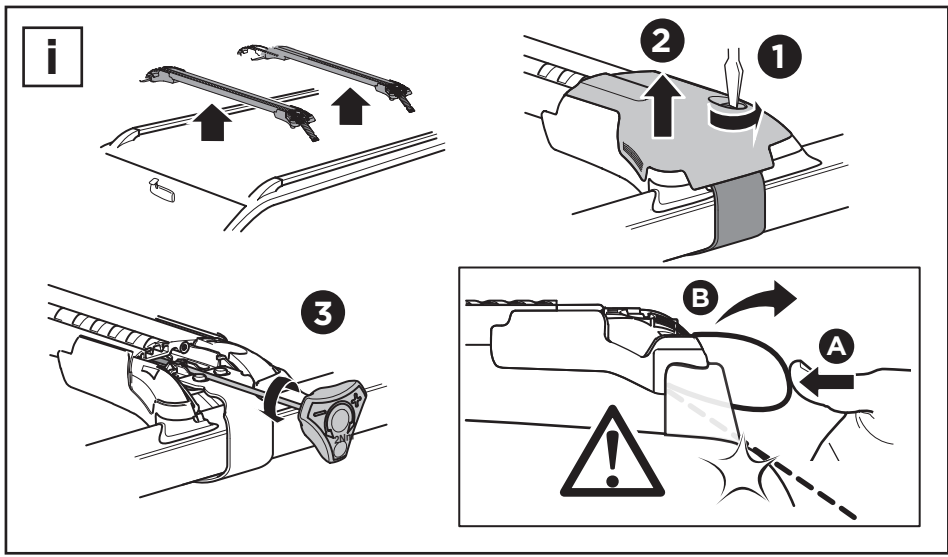

إحكام الربط بالتناوب **AR**

זקוק לסיווג **HE**

- ZH** 交替拧紧
JA 左右交互に締めつけてください
KO 번갈아 조이기
TH ชั่งนั้ແມ່ນສັ່ນ

7

x2

x4

20
19
18
17
16
15
14
13
12
11
10
9
8
7
6
5
4
3
2
1

Thule One-Key System