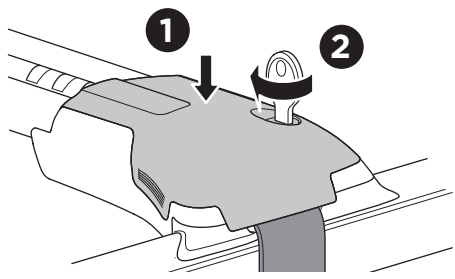

إحكام الربط بالتناوب **AR**

זקוק לסיווג **HE**

- ZH** 交替拧紧
JA 左右交互に締めつけてください
KO 번갈아 조이기
TH ชั่งนั้ແມ່ນສັ່ນ

7

x2

x4

20
19
18
17
16
15
14
13
12
11
10
9
8
7
6
5
4
3
2
1

Thule One-Key System