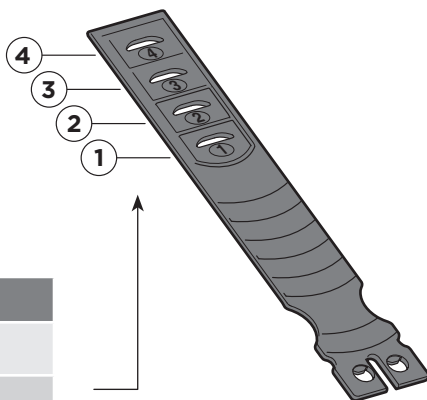

Thule WingBar Edge 958X / 958XB

> Instructions

Load carrier

ISO 11154-E

958100, 958120, 958200, 958220, 958300, 958320, 958400, 958420, 958500, 958520

c.20150526

501-7700-04

Bring your life
thule.com

2

x1

x1

i

Rail	Hole
163-192 mm	4
135-163 mm	3
107-135 mm	2
79-107 mm	1

3

x1

x4

i

958100 / 958120
Wingbar Edge Rail S

958400 / 958420
Wingbar Edge Rail S/M

958200 / 958220
Wingbar Edge Rail M

958500 / 958520
Wingbar Edge Rail M/L

958300 / 958320
Wingbar Edge Rail L

4

5