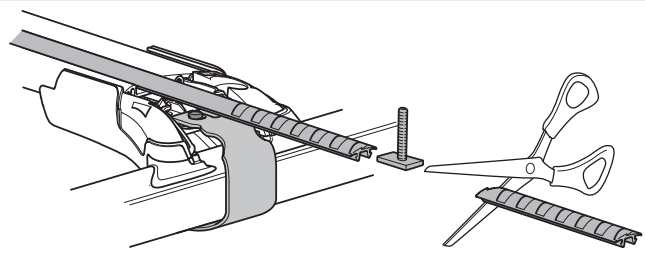

إحكام الربط بالتناوب **AR**

זקוק לסיווג **HE**

- ZH** 交替拧紧
JA 左右交互に締めつけてください
KO 번갈아 조이기
TH ชั่งนั้ແມ່ນສັ່ນ

7

x2

x4

20
19
18
17
16
15
14
13
12
11
10
9
8
7
6
5
4
3
2
1

Thule One-Key System