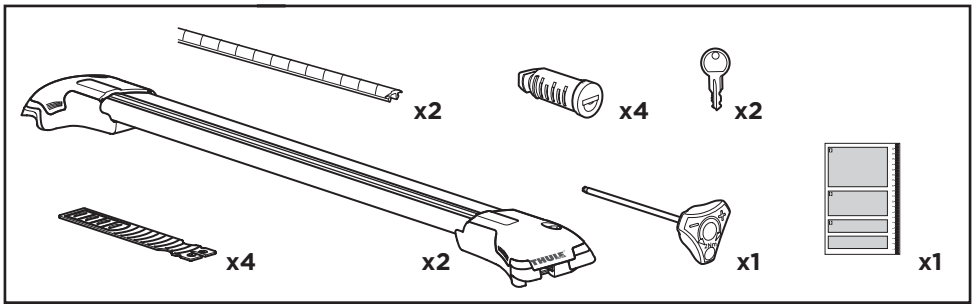

Thule WingBar Edge 958X / 958XB

> Instructions

Load carrier

ISO 11154-E

958100, 958120, 958200, 958220, 958300, 958320, 958400, 958420, 958500, 958520

c.20150526

501-7700-04

Bring your life
thule.com

2

x1

x1

i

Rail	Hole
163-192 mm	4
135-163 mm	3
107-135 mm	2
79-107 mm	1

3

x1

x4

i

958100 / 958120
Wingbar Edge Rail S

958400 / 958420
Wingbar Edge Rail S/M

958200 / 958220
Wingbar Edge Rail M

958500 / 958520
Wingbar Edge Rail M/L

958300 / 958320
Wingbar Edge Rail L

4

5