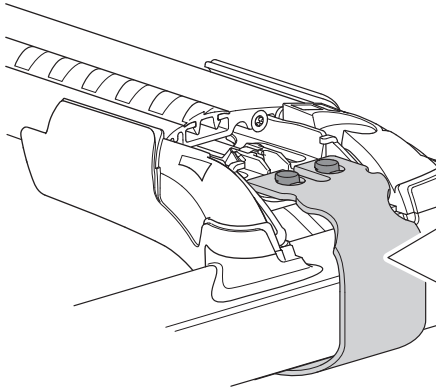

6

1. **EN** Tighten alternately
   DE Die Schrauben abwechselnd anziehen
   FR Serrer alternativement chaque côté
   NL Afwisselend aan de linker- en de rechterkant aandraaien
   IT Alternare il serraggio delle viti
   ES Apretar alternativamente
   PT Aperte alternadamente
   SV Dra åt växelvis
   DK Spænd skiftevis
   NO Trekk til vekselvis
   FI Kierrä vuorotellen
   ET Pinguldage vaheldumisi
   LV Pievelciēt pamīšus
   LT Užsukinėkite pakaitomis
   PL Śruby dokręcaj naprzemiennie
   RU Затягивайте попеременно
   UK Затягти по чергово
   BG Затегнете последователно
   CS Pokręťta багаžnika dokręcaj dokręcaj naprzemiennie.
   SK Doťahujte striedavo
   SL Privijajte izmenično
   HR/BIH Naizmjenično zategnite
   RO Strângeți alternativ
   HU Egymástól függetlenül szorítandó
   EL Σφιγγετε εναλλάξ
   TR Dönüşümlü sıkın

إحكام الربط بالتناوب **AR**

זקוק לסיווג **HE**

1. **ZH** 交替拧紧
   JA 左右交互に締めつけてください
   KO 번갈아 조이기
   TH ชั่งนั้ແມ່ນສັ່ນ