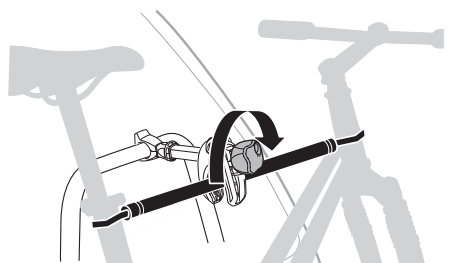

AcuTight Drehknopf mit  
Drehmomentbegrenzer  
AcuTight Torque Limiter Knob

538

Kabelschloss  
Locking wire

9152

Laderampe  
Loading aid

982

Rahmenadapter  
Bike Frame Adapter

Carbon  
Frame