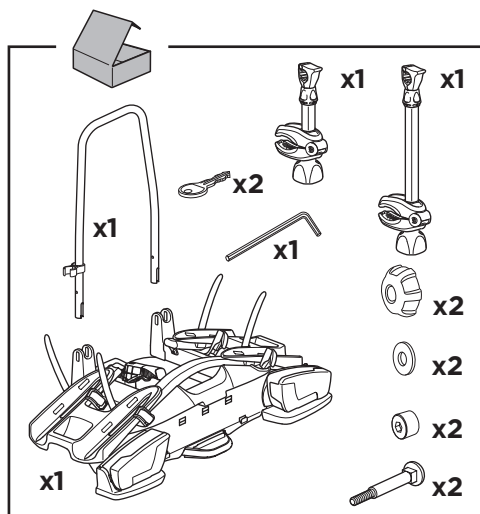

EN Tow bar-mounted bike carrier
DE Fahrradträger für die Anhängerkupplung
FR Porte-vélos sur boule d'attelage
NL Fietsdrager voor op de trekhaak
IT Portabicicli da installare sul gancio da traino
ES Portabicicletas de bola de remolque
PT Suporte para bicicleta para engate
SV Dragkroksmonterad cykelhållare
DK Cykelholder, der er monteret på anhængertræk
NO Hengerfestemonteerte lasteholdere
FI Vetokoukkuun kiinnitettävä polkupyöräteline
ET Haakekonsule paigaldatav jalgrattahoidik
LV Uz piekabes āķa uzstādāms velosipēdu turētājs
LT Prie gražulo tvirtinami dviračių laikikliai
PL Bagażnik rowerowy montowany na haku holowniczym
RU Устанавливаемое на фаркопе крепление для велосипедов

UK Багажник для велосипедів, що монтується на буксирній штанзі
BG Багажник за велосипеди, монтиран на теглича
CS Nosič jízdních kol s montáží na tažné zařízení
SK Nosič bicyklov s montážou na ťažné zariadenie
SL Prtljažnik za kolesa za na vlečno kljuko
HR/BiH Nosač bicikla koji se postavlja na kuku za vuču
RO Suport pentru bicicletă montat pe bara de tracțiune
HU Vonóhorogra szerelhető kerékpártartó
EL Σχάρα ποδηλάτου κοτσαστόρου
TR Çeki demirine bağlanan bisiklet taşıyıcı
HE המגן אופניים למתקב על קציב הצפר
AR حامل الدراجة للتثبيت على قضيب العطر
ZH 拖杆安装式托架
JA トウバーマウント型サイクルキャリア
KO 트우바 장착 자전거 캐리어
TH ครงยึดจับจักรยานแบบติดตั้งกับอุปกรณ์ลากพ่วงท้ายรถ