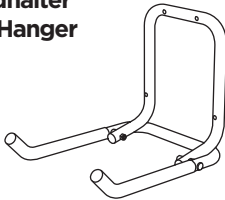

RU Аксессуары

HU Tartozékok

TH อุปกรณ์เสริม

9771

Wandhalter  
Wall Hanger

9772

Felgenadapter  
Road Bike Adapter

528