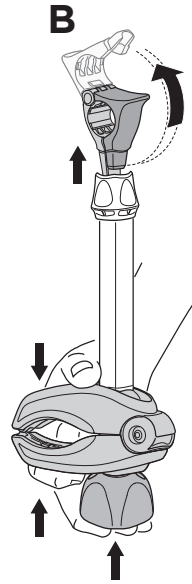

**EN** Tow bar-mounted bike carrier  
**DE** Fahrradträger für die Anhängerkupplung  
**FR** Porte-vélos sur boule d'attelage  
**NL** Fietsdrager voor op de trekhaak  
**IT** Portabicicli da installare sul gancio da traino  
**ES** Portabicicletas de bola de remolque  
**PT** Suporte para bicicleta para engate  
**SV** Dragkroksmonterad cykelhållare  
**DK** Cykelholder, der er monteret på anhængertræk  
**NO** Hengerfestemonteerte lasteholdere  
**FI** Vetokoukkuun kiinnitettävä polkupyöräteline  
**ET** Haakekonsule paigaldatav jalgrattahoidik  
**LV** Uz piekabes āķa uzstādāms velosipēdu turētājs  
**LT** Prie gražulo tvirtinami dviračių laikikliai  
**PL** Bagażnik rowerowy montowany na haku holowniczym  
**RU** Устанавливаемое на фаркопе крепление для велосипедов

**A**

**B**

**C**

**D**

**2**

3

**4** A

**B**

**C**

**D**

**5****A****B****C****D**

6

925: 7-pin

924: 13-pin

B 90°

Not ok