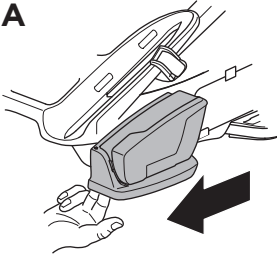

**9904** 3. Bremsleuchte 13-pin  
3rd Brake-light 13-pin

**Thule One-Key System**

544	x4
596	x6
588	x8
452	x12

**!**

**!**

**130 km/h**

**i**

**A**