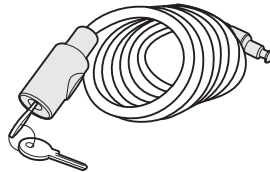

AcuTight Drehknopf mit  
Drehmomentbegrenzer  
AcuTight Torque Limiter Knob

538

Kabelschloss  
Locking wire

9152

Laderampe  
Loading aid

982

Rahmenadapter  
Bike Frame Adapter

Carbon  
Frame