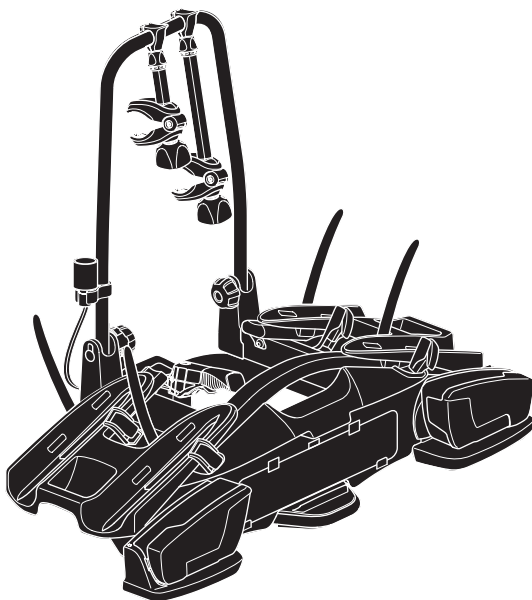

## Thule VeloCompact 924, 925

# > Instructions

	<b>Max 25 kg</b>		<b>Max 46 kg</b>		
<b>924001</b>			<b>CITY CRASH</b> Complies with ISO norm		<b>14,2 kg</b>
<b>925001</b>		—	<b>CITY CRASH</b> Complies with ISO norm		<b>14,1 kg</b>

**EN** Tow bar-mounted bike carrier  
**DE** Fahrradträger für die Anhängerkupplung  
**FR** Porte-vélos sur boule d'attelage  
**NL** Fietsdrager voor op de trekhaak  
**IT** Portabicicli da installare sul gancio da traino  
**ES** Portabicicletas de bola de remolque  
**PT** Suporte para bicicleta para engate  
**SV** Dragkroksmonterad cykelhållare  
**DK** Cykelholder, der er monteret på anhængertræk  
**NO** Hengerfestemonteerte lasteholdere  
**FI** Vetokoukkuun kiinnitettävä polkupyöräteline  
**ET** Haakekonsule paigaldatav jalgrattahoidik  
**LV** Uz piekabes āķa uzstādāms velosipēdu turētājs  
**LT** Prie gražulo tvirtinami dviračių laikikliai  
**PL** Bagażnik rowerowy montowany na haku holowniczym  
**RU** Устанавливаемое на фаркопе крепление для велосипедов

**UK** Багажник для велосипедів, що монтується на буксирній штанзі  
**BG** Багажник за велосипеди, монтиран на теглича  
**CS** Nosič jízdních kol s montáží na tažné zařízení  
**SK** Nosič bicyklov s montážou na ťažné zariadenie  
**SL** Prtljažnik za kolesa za na vlečno kljuko  
**HR/BiH** Nosač bicikla koji se postavlja na kuku za vuču  
**RO** Suport pentru bicicletă montat pe bara de tracțiune  
**HU** Vonóhorogra szerelhető kerékpártartó  
**EL** Σχάρα ποδηλάτου κοτσαστόρου  
**TR** Çeki demirine bağlanan bisiklet taşıyıcı  
**HE** המגן אופניים למתקב על קציב הצפר  
**AR** حامل الدراجة للتثبيت على قضيب العطر  
**ZH** 拖杆安装式托架  
**JA** トウバーマウント型サイクルキャリア  
**KO** 트우바 장착 자전거 캐리어  
**TH** ครงยึดจับจักรยานแบบติดตั้งกับอุปกรณ์ลากพ่วงท้ายรถ