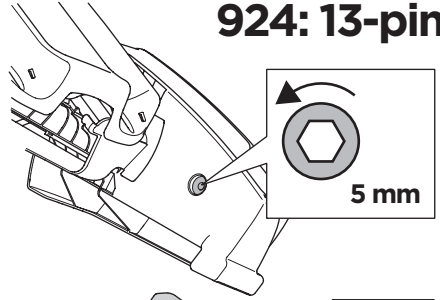

B

924: 13-pin