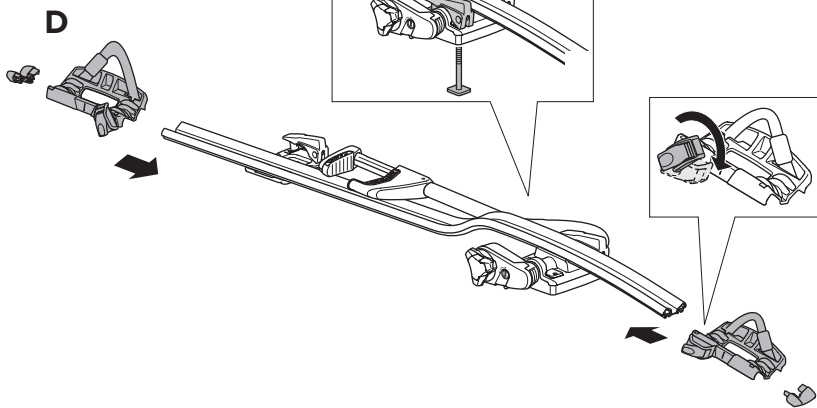

UK Регулювання
BG Регулиране
CS Nastavení
SK Nastavenie
SL Nastavitev
HR/BiH Podešenje
RO Reglare
HU Beállítás

EL Ρύθμιση
TR Ayarlama
AR ضبط
HE כווןן
ZH 調整
JA 調整
KO 조정
TH การปรับ

A

B

C

D

i

EN Accessories
 DE Zubehör
 FR Accessoires
 NL Accessoires
 IT Accessori
 ES Accesorios
 PT Acessórios
 SV Tillbehör