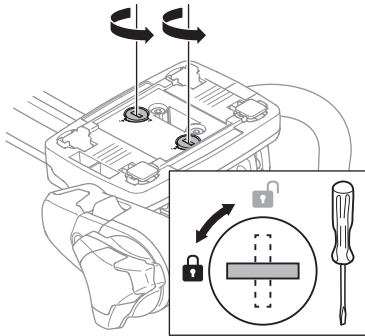

UK Регулювання
BG Регулиране
CS Nastavení
SK Nastavenie
SL Nastavitev
HR/BiH Podešenje
RO Reglare
HU Beállítás

EL Ρύθμιση
TR Ayarlama
AR ضبط
HE כווןן
ZH 調整
JA 調整
KO 조정
TH การปรับ

A

B

C

D

i

EN Accessories
 DE Zubehör
 FR Accessoires
 NL Accessoires
 IT Accessori
 ES Accesorios
 PT Acessórios
 SV Tillbehör