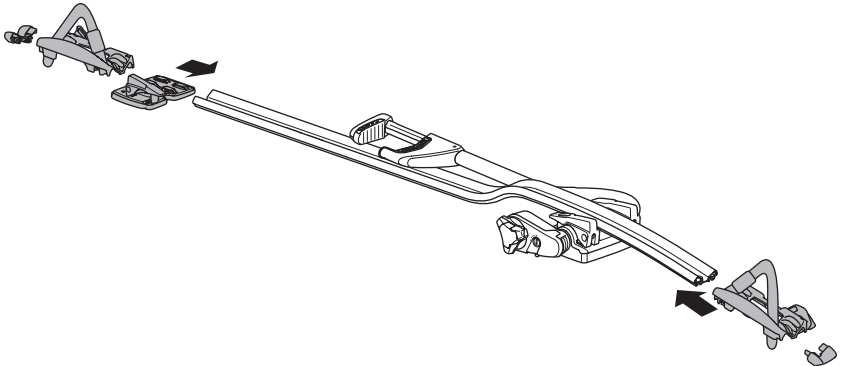

UK Регулювання
BG Регулиране
CS Nastavení
SK Nastavenie
SL Nastavitev
HR/BiH Podešenje
RO Reglare
HU Beállítás

EL Ρύθμιση
TR Ayarlama
AR ضبط
HE כווןן
ZH 調整
JA 調整
KO 조정
TH การปรับ

A

B

C

D

i

EN Accessories
 DE Zubehör
 FR Accessoires
 NL Accessoires
 IT Accessori
 ES Accesorios
 PT Acessórios
 SV Tillbehör