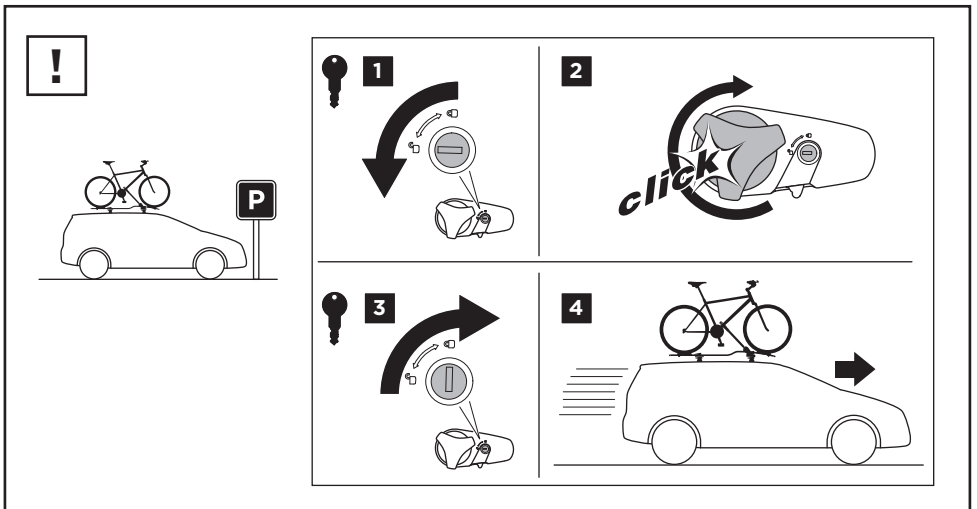

UK Регулювання
BG Регулиране
CS Nastavení
SK Nastavenie
SL Nastavitev
HR/BiH Podešenje
RO Reglare
HU Beállítás

EL Ρύθμιση
TR Ayarlama
AR ضبط
HE כווןן
ZH 調整
JA 調整
KO 조정
TH การปรับ

A

B

C

D

i

EN Accessories
 DE Zubehör
 FR Accessoires
 NL Accessoires
 IT Accessori
 ES Accesorios
 PT Acessórios
 SV Tillbehör