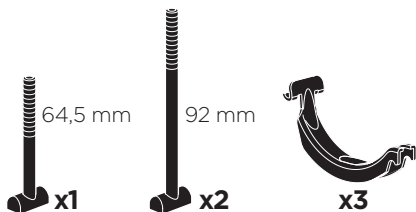

EL Εξαρτήματα
 TR Aksesuarlar
 AR الملحقات
 HE אביזרים
 ZH 附件
 JA アクセサリー
 KO 액세서리
 TH อุปกรณ์เสริม

Thule One-Key System

544  (x4)

596  (x6)

588  (x8)

452  (x12)

8895 Adapter Kit

984 Thule Carbon Frame Protector