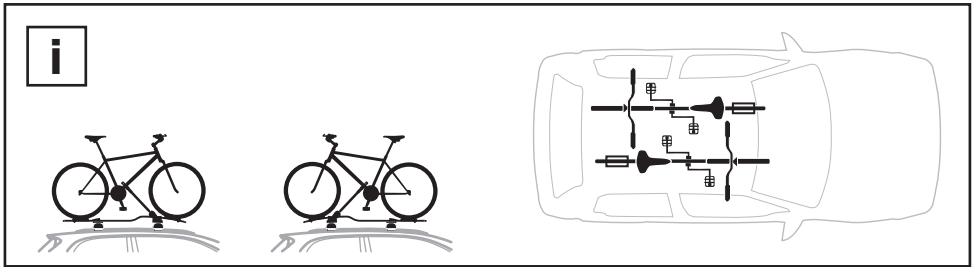

UK Регулювання
BG Регулиране
CS Nastavení
SK Nastavenie
SL Nastavitev
HR/BiH Podešenje
RO Reglare
HU Beállítás

EL Ρύθμιση
TR Ayarlama
AR ضبط
HE כווןן
ZH 調整
JA 調整
KO 조정
TH การปรับ

A

B

C

D

i

EN Accessories
 DE Zubehör
 FR Accessoires
 NL Accessoires
 IT Accessori
 ES Accesorios
 PT Acessórios
 SV Tillbehör