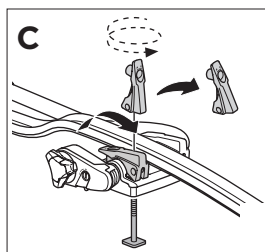

UK Регулювання
BG Регулиране
CS Nastavení
SK Nastavenie
SL Nastavitev
HR/BiH Podešenje
RO Reglare
HU Beállítás

EL Ρύθμιση
TR Ayarlama
AR ضبط
HE כווןן
ZH 調整
JA 調整
KO 조정
TH การปรับ

A

B

C

D

i

EN Accessories
 DE Zubehör
 FR Accessoires
 NL Accessoires
 IT Accessori
 ES Accesorios
 PT Acessórios
 SV Tillbehör