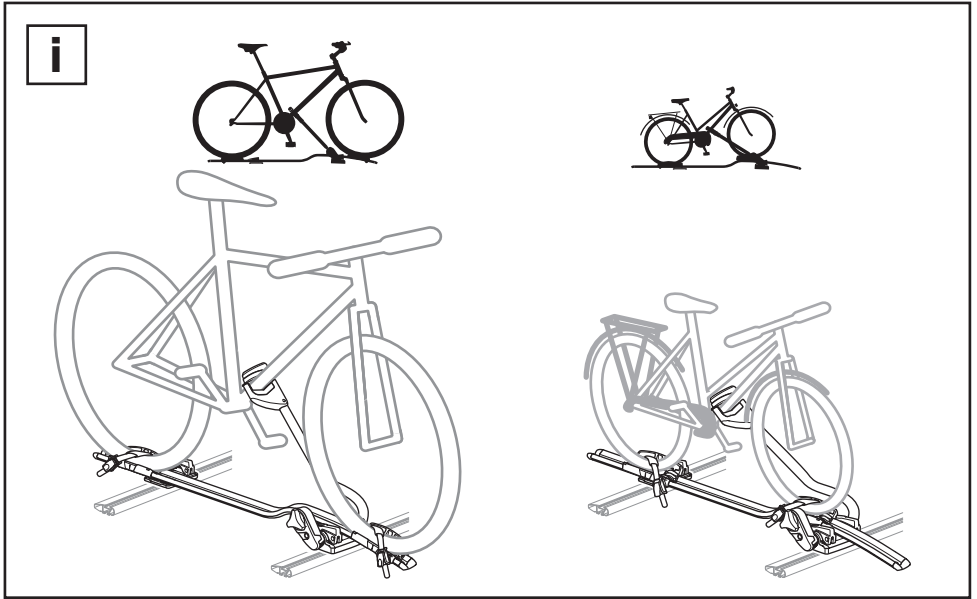

UK Регулювання
BG Регулиране
CS Nastavení
SK Nastavenie
SL Nastavitev
HR/BiH Podešenje
RO Reglare
HU Beállítás

EL Ρύθμιση
TR Ayarlama
AR ضبط
HE כווןן
ZH 調整
JA 調整
KO 조정
TH การปรับ

A

B

C

D

i

EN Accessories
 DE Zubehör
 FR Accessoires
 NL Accessoires
 IT Accessori
 ES Accesorios
 PT Acessórios
 SV Tillbehör