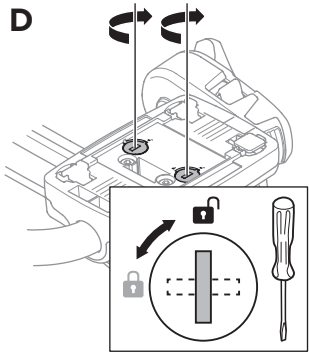

UK Регулювання
BG Регулиране
CS Nastavení
SK Nastavenie
SL Nastavitev
HR/BiH Podešenje
RO Reglare
HU Beállítás

EL Ρύθμιση
TR Ayarlama
AR ضبط
HE כווןן
ZH 調整
JA 調整
KO 조정
TH การปรับ

A

B

C

D

i

EN Accessories
 DE Zubehör
 FR Accessoires
 NL Accessoires
 IT Accessori
 ES Accesorios
 PT Acessórios
 SV Tillbehör