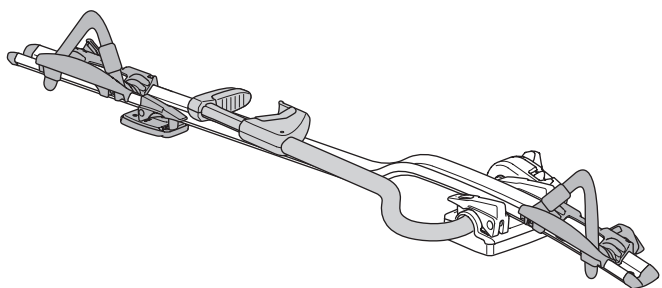

UK Регулювання
BG Регулиране
CS Nastavení
SK Nastavenie
SL Nastavitev
HR/BiH Podešenje
RO Reglare
HU Beállítás

EL Ρύθμιση
TR Ayarlama
AR ضبط
HE כווןן
ZH 調整
JA 調整
KO 조정
TH การปรับ

A

B

C

D

i

EN Accessories
 DE Zubehör
 FR Accessoires
 NL Accessoires
 IT Accessori
 ES Accesorios
 PT Acessórios
 SV Tillbehör