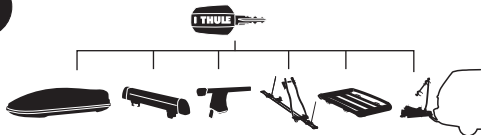

EN Accessories
DE Zubehör
FR Accessoires
NL Accessoires
IT Accessori
ES Accesorios
PT Acessórios
SV Tillbehör

DK Tilbehør
NO Tilbehør
FI Lisävarusteet
ET Lisavarustus
LV Piederumi
LT Priedai
PL Akcesoria
RU Аксессуары

UK Аксессуары
BG Принадлежности
CS Dopřloky
SK Príslušenstvo
SL Dodatki
HR/BiH Dodaci
RO Accesorii
HU Tartozékok

EL Εξαρτήματα
TR Aksesuarlar
AR الملحقات
HE אביזרים
ZH 附件
JA アクセサリー
KO 액세서리
TH อุปกรณ์เสริม

Thule One-Key System