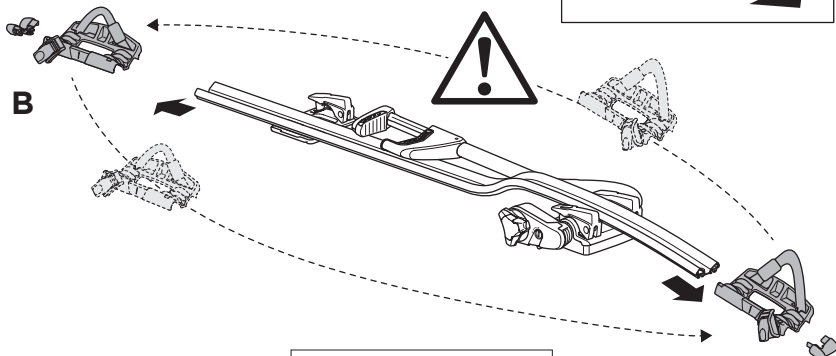

UK Регулювання
BG Регулиране
CS Nastavení
SK Nastavenie
SL Nastavitev
HR/BiH Podešenje
RO Reglare
HU Beállítás

EL Ρύθμιση
TR Ayarlama
AR ضبط
HE כווןן
ZH 調整
JA 調整
KO 조정
TH การปรับ

A

B

C

D

i

EN Accessories
 DE Zubehör
 FR Accessoires
 NL Accessoires
 IT Accessori
 ES Accesorios
 PT Acessórios
 SV Tillbehör