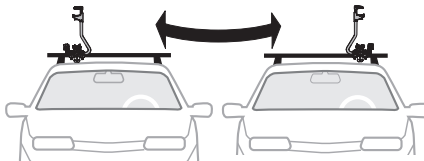

EN Only a few turns
DE Nur wenige Umdrehungen
FR Quelques tours uniquement
NL Slechts enkele slagen
IT Solo qualche giro
ES Sólo algunas vueltas
PT Apenas algumas voltas
SV Endast några varv
DK Kun nogle få omgange
NO Bare noen få omdreininger
FI Vain muutama kierros
ET Ainult mõni pööre
LV Tikai daži apgriezieni
LT Tik keli pasukimai
PL Wystarczy kilka obrotów
RU Только несколько оборотов

UK Лише декілька обертів
BG Само няколко завъртания
CS Pouze několik otáček
SK Len niekoľko otáčok
SL Le nekaj obratov
HR/BiH Samo nekoliko okreta
RO Doar câteva rotiri
HU Csak néhány fordítás
EL Μόνο λίγες περιστροφές
TR Yalnızca birkaç tur

بعض دورات فقط **AR**
רק מספר סיבובים **HE**

ZH 仅几圈
JA 2～3回転のみ
KO 몇 번만 돌리면 됨
TH เพียงสองสามรอบ

1