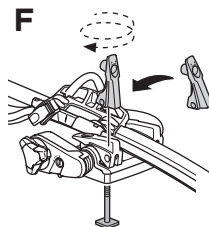

UK Регулювання
BG Регулиране
CS Nastavení
SK Nastavenie
SL Nastavitev
HR/BiH Podešenje
RO Reglare
HU Beállítás

EL Ρύθμιση
TR Ayarlama
AR ضبط
HE כווןן
ZH 調整
JA 調整
KO 조정
TH การปรับ

A

B

C

D

i

EN Accessories
 DE Zubehör
 FR Accessoires
 NL Accessoires
 IT Accessori
 ES Accesorios
 PT Acessórios
 SV Tillbehör