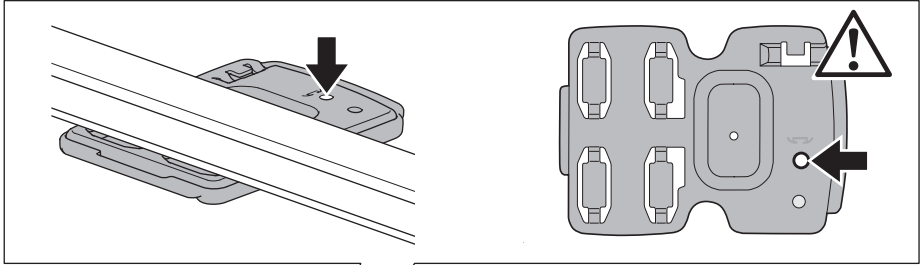

بعض دورات فقط **AR**
רק מספר סיבובים **HE**

ZH 仅几圈
JA 2～3回転のみ
KO 몇 번만 돌리면 됨
TH เพียงสองสามรอบ

1

i

20x20 mm T-screw (included)

Thule WingBar/SlideBar/AeroBar
or other 20 mm T-track bar

→ **4** - **6** → **10**

8895 Adapter Kit (optional)

Square bars Aluminium bars

→ **7** - **9** → **10**

4

20x20 mm
T-screw (included)

i * 2-3

i * 2-3

889-1 T-track Adapter (optional)
30x24 mm