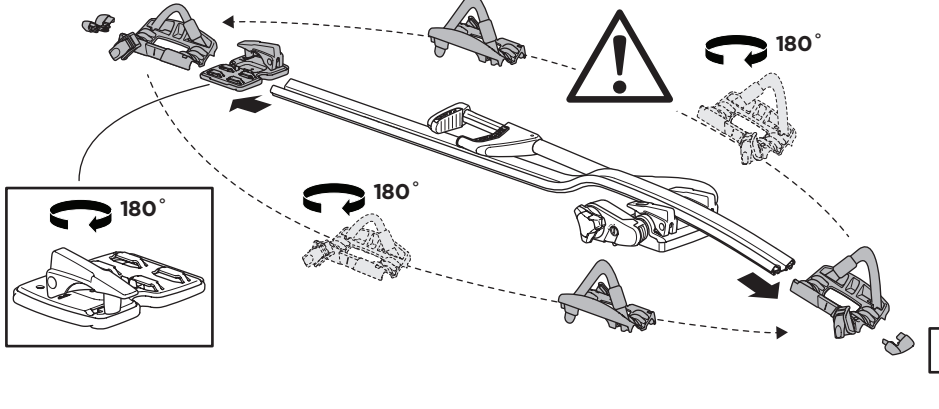

EN Adjustment
DE Einstellung
FR Réglage
NL aanpassing
IT Regolazione
ES Ajuste
PT Ajuste
SV Justering

DK Justering
NO Justering
FI Säätäminen
ET Reguleerimine
LV Regulēšana
LT Reguliavimas
PL Regulacja
RU Регулировка

UK Регулювання
BG Регулиране
CS Nastavení
SK Nastavenie
SL Nastavitev
HR/BiH Podešenje
RO Reglare
HU Beállítás

EL Ρύθμιση
TR Ayarlama
AR ضبط
HE כווןן
ZH 調整
JA 調整
KO 조정
TH การปรับ

A