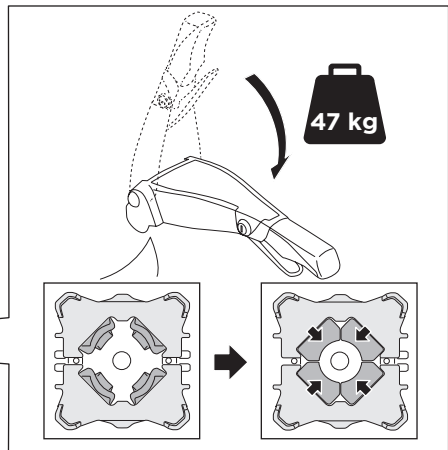

iMax
60 kg

=

max
30 kgStützlast beachten
Note towball capacity

xx kg

Max ↓

40 kg	23,1 kg	Max 16,9 kg
50 kg		Max 26,9 kg
60 kg		Max 36,9 kg
70 kg		Max 46,9 kg
80 kg		Max 56,9 kg
>90 kg		Max 60 kg

1

2