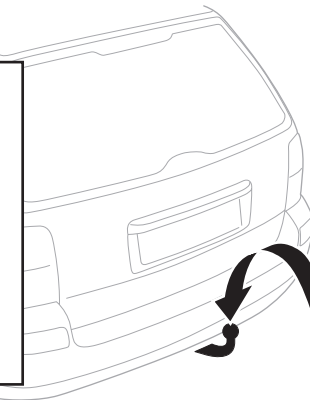

iMax
60 kg

=

max
30 kgStützlast beachten
Note towball capacity

xx kg

Max ↓

40 kg	23,1 kg	Max 16,9 kg
50 kg		Max 26,9 kg
60 kg		Max 36,9 kg
70 kg		Max 46,9 kg
80 kg		Max 56,9 kg
>90 kg		Max 60 kg

1

2