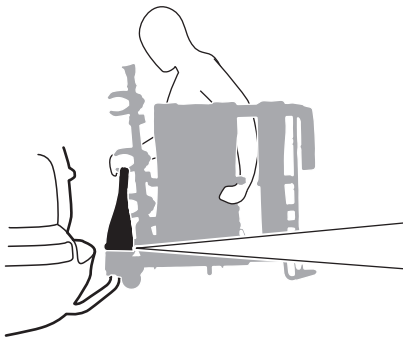

iMax
60 kg

=

max
30 kgStützlast beachten
Note towball capacity

xx kg

Max ↓

40 kg	23,1 kg	Max 16,9 kg
50 kg		Max 26,9 kg
60 kg		Max 36,9 kg
70 kg		Max 46,9 kg
80 kg		Max 56,9 kg
>90 kg		Max 60 kg

1

2