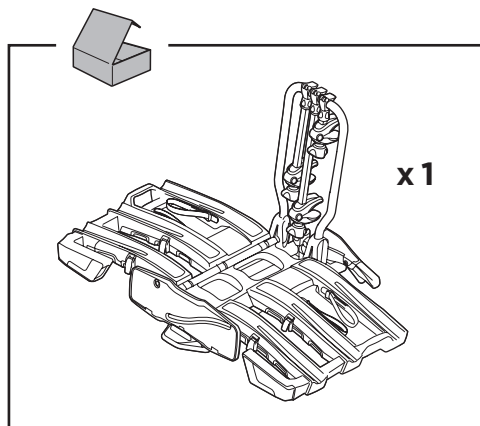

EN Tow bar-mounted bike carrier
DE Fahrradträger für die Anhängerkupplung
FR Porte-vélos sur boule d'attelage
NL Fietsdrager voor op de trekhaak
IT Portabici da installare sul gancio da traino
ES Portabicicletas de bola de remolque
PT Suporte para bicicleta para engate
SV Dragkroksmonterad cykelhållare
DK Cykelholder, der er monteret på anhængertræk
NO Hengerfestemonterte lasteholdere
FI Vetokoukkuun kiinnitettävä polkupyöräteline
ET Haakekonsule paigaldatav jalgrattahoidik
LV Uz piekabes āķa uzstādāms velosipēdu turētājs
LT Prie gražūlo tvirtinami dviračių laikikliai
PL Bagażnik rowerowy montowany na haku holowniczym
RU Устанавливаемое на фаркопе крепление для велосипедов

UK Багажник для велосипедів, що монтується на буксирній штанзі
BG Багажник за велосипеди, монтиран на теглича
CS Nosič jízdních kol s montáží na tažné zařízení
SK Nosič bicyklov s montážou na ťažné zariadenie
SL Prtljajnik za kolesa za na vlečno kljuko
HR/BIH Nosač bicikla koji se postavlja na kuku za vuču
RO Suport pentru bicicletă montat pe bara de tracțiune
HU Vonóhorogra szerelhető kerékpártartó
EL Στάρα ποδηλάτου κοσμοδόρου
TR Çeki demirine bağlanan bisiklet taşıyıcı
HE האגרטן לרכיבה על אופניים למוטור
AR حامل الدراجة للتثبيت على قضيب القطر
ZH 拖杆安装式托架
JA トウバーマウント型サイクルキャリア
KO 트루바 장착 자전거 캐리어
TH ครงยึดจับจักรยานแบบติดตั้งกับอุปกรณ์ลากพ่วงท้ายรถ