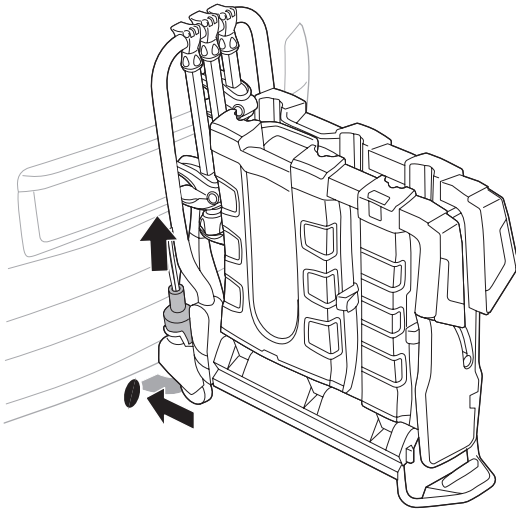

3

Not ok
X

ok
✓

4