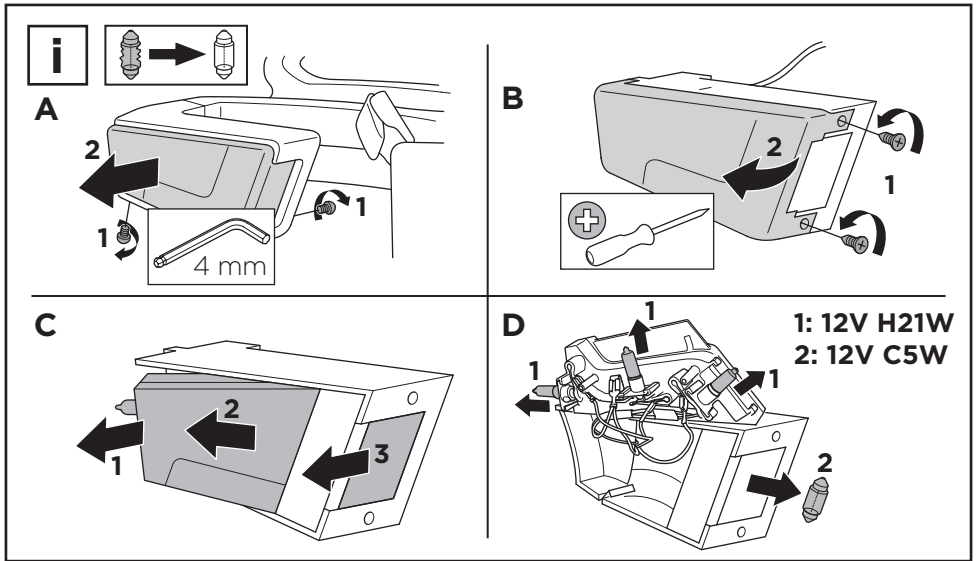

EN Accessories

DK Tilbehør

UK Аксессуары

EL Εξαρτήματα

DE Zubehör

NO Tilbehør

BG Принадлежности

TR Aksesuarlar

FR Accessoires

FI Lisävarusteet

CS Doplňky

AR الملحقات

NL Accessoires

ET Lisavarustus

SK Príslušenstvo

HE אביזרים

IT Accessori

LV Piederumi

SL Dodatki

ZH 附件

ES Accesorios

LT Priedai

HR/BIH Dodaci

JA アクセサリー

PT Acessórios

PL Akcesoria

RO Accesorii

KO 액세서리

SV Tillbehör

RU Аксессуары

HU Tartozékok

TH อุปกรณ์เสริม