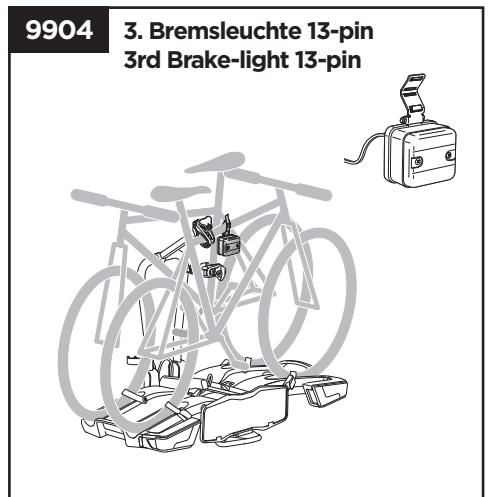

EN Accessories

DK Tilbehør

UK Аксессуары

EL Εξαρτήματα

DE Zubehör

NO Tilbehør

BG Принадлежности

TR Aksesuarlar

FR Accessoires

FI Lisävarusteet

CS Doplňky

AR الملحقات

NL Accessoires

ET Lisavarustus

SK Príslušenstvo

HE אביזרים

IT Accessori

LV Piederumi

SL Dodatki

ZH 附件

ES Accesorios

LT Priedai

HR/BIH Dodaci

JA アクセサリー

PT Acessórios

PL Akcesoria

RO Accesorii

KO 액세서리

SV Tillbehör

RU Аксессуары

HU Tartozékok

TH อุปกรณ์เสริม