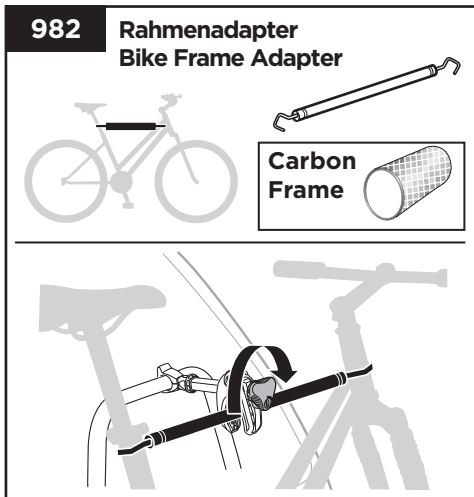

EN Accessories

DK Tilbehør

UK Аксессуары

EL Εξαρτήματα

DE Zubehör

NO Tilbehør

BG Принадлежности

TR Aksesuarlar

FR Accessoires

FI Lisävarusteet

CS Doplňky

AR الملحقات

NL Accessoires

ET Lisavarustus

SK Príslušenstvo

HE אביזרים

IT Accessori

LV Piederumi

SL Dodatki

ZH 附件

ES Accesorios

LT Priedai

HR/BIH Dodaci

JA アクセサリー

PT Acessórios

PL Akcesoria

RO Accesorii

KO 액세서리

SV Tillbehör

RU Аксессуары

HU Tartozékok

TH อุปกรณ์เสริม