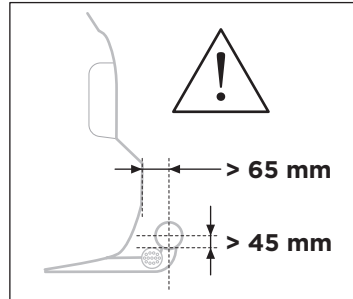

iMax
60 kg

=

max
30 kgStützlast beachten
Note towball capacity

xx kg

Max ↓

40 kg	23,1 kg	Max 16,9 kg
50 kg		Max 26,9 kg
60 kg		Max 36,9 kg
70 kg		Max 46,9 kg
80 kg		Max 56,9 kg
>90 kg		Max 60 kg

1

2