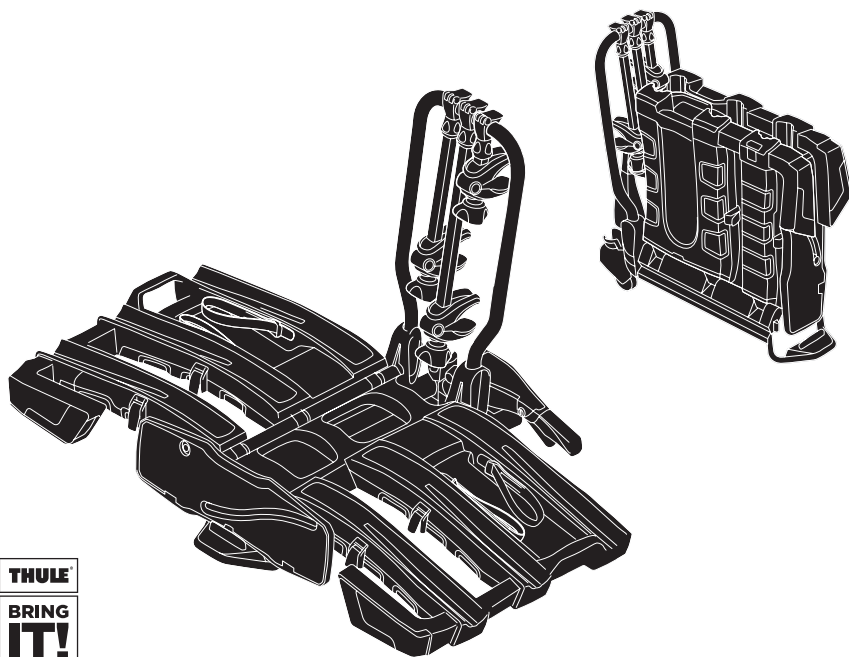

Thule EasyFold XT

> Instructions

Max
30 kg

CITY CRASH

Complies with ISO norm

934100

CITY CRASH

Complies with ISO norm

934300 Left-hand traffic

23,1 kg

EN Tow bar-mounted bike carrier
DE Fahrradträger für die Anhängerkupplung
FR Porte-vélos sur boule d'attelage
NL Fietsdrager voor op de trekhaak
IT Portabici da installare sul gancio da traino
ES Portabicicletas de bola de remolque
PT Suporte para bicicleta para engate
SV Dragkroksmonterad cykelhållare
DK Cykelholder, der er monteret på anhængertræk
NO Hengerfestemonterte lasteholdere
FI Vetokoukkuun kiinnitettävä polkupyöräteline
ET Haakekonsule paigaldatav jalgrattahoidik
LV Uz piekabes āķa uzstādāms velosipēdu turētājs
LT Prie gražūlo tvirtinami dviračių laikikliai
PL Bagażnik rowerowy montowany na haku holowniczym
RU Устанавливаемое на фаркопе крепление для велосипедов