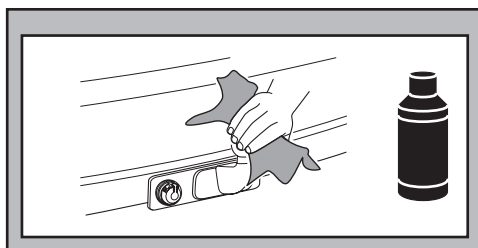

EN Tow bar-mounted bike carrier
DE Fahrradträger für die Anhängerkupplung
FR Porte-vélos sur boule d'attelage
NL Fietsdrager voor op de trekhaak
IT Portabici da installare sul gancio da traino
ES Portabicicletas de bola de remolque
PT Suporte para bicicleta para engate
SV Dragkroksmonterad cykelhållare
DK Cykelholder, der er monteret på anhængertræk
NO Hengerfestemonterte lasteholdere
FI Vetokoukkuun kiinnitettävä polkupyöräteline
ET Haakekonsule paigaldatav jalgrattahoidik
LV Uz piekabes āķa uzstādāms velosipēdu turētājs
LT Prie gražūlo tvirtinami dviračių laikikliai
PL Bagażnik rowerowy montowany na haku holowniczym
RU Устанавливаемое на фаркопе крепление для велосипедов

UK Багажник для велосипедів, що монтується на буксирній штанзі
BG Багажник за велосипеди, монтиран на теглича
CS Nosič jízdních kol s montáží na tažné zařízení
SK Nosič bicyklov s montážou na ťažné zariadenie
SL Prtljajnik za kolesa za na vlečno kljuko
HR/BIH Nosač bicikla koji se postavlja na kuku za vuču
RO Suport pentru bicicletă montat pe bara de tracțiune
HU Vonóhorogra szerelhető kerékpártartó
EL Στάρα ποδηλάτου κοσμοδόρου
TR Çeki demirine bağlanan bisiklet taşıyıcı
HE הארמון או לוח הארמון לרכיב על קציב הפטר
AR حامل الدراجة للتركيب على قسيب القطر
ZH 拖杆安装式托架
JA トウバーマウント型サイクルキャリア
KO 트루바 장착 자전거 캐리어
TH ครงยึดจับจักรยานแบบติดตั้งกับอุปกรณ์ลากพ่วงท้ายรถ