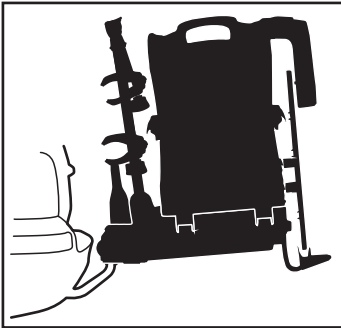

Max ↓

40 kg

50 kg

60 kg

70 kg

>80 kg

17,9 kg

Max 22,1 kg

Max 32,1 kg

Max 42,1 kg

Max 52,1 kg

Max 60 kg

1