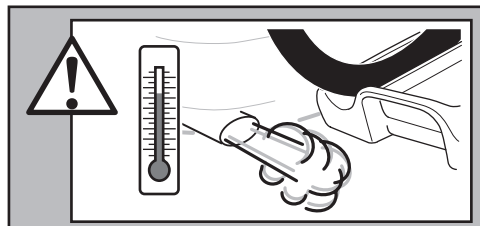

EN Tow bar-mounted bike carrier
DE Fahrradträger für die Anhängerkupplung
FR Porte-vélos sur boule d'attelage
NL Fietsdrager voor op de trekhaak
IT Portabici da installare sul gancio da traino
ES Portabicicletas de bola de remolque
PT Suporte para bicicleta para engate
SV Dragkroksmonterad cykelhållare
DK Cykelholder, der er monteret på anhængertræk
NO Hengerfestemonterte lasteholdere
FI Vetokoukkuun kiinnitettävä polkupyöräteline
ET Haakekonsule paigaldatav jalgrattahoidik
LV Uz piekabes āķa uzstādāms velosipēdu turētājs
LT Prie gražūlo tvirtinami dviračių laikikliai
PL Bagażnik rowerowy montowany na haku holowniczym
RU Устанавливаемое на фаркопе крепление для велосипедов

UK Багажник для велосипедів, що монтується на буксирній штанзі
BG Багажник за велосипеди, монтиран на теглича
CS Nosič jízdních kol s montáží na tažné zařízení
SK Nosič bicyklov s montážou na ťažné zariadenie
SL Prtljajnik za kolesa za na vlečno kljuko
HR/BIH Nosač bicikla koji se postavlja na kuku za vuču
RO Suport pentru bicicletă montat pe bara de tracțiune
HU Vonóhorogra szerelhető kerékpártartó
EL Στάρα ποδηλάτου κοσμοδόρου
TR Çeki demirine bağlanan bisiklet taşıyıcı
HE הארמון או לוח הארמון לרכיב על קציב הפטר
AR حامل الدراجة للتركيب على قسيب القطر
ZH 拖杆安装式托架
JA トウバーマウント型サイクルキャリア
KO 트루바 장착 자전거 캐리어
TH ครงยึดจับจักรยานแบบติดตั้งกับอุปกรณ์ลากพ่วงท้ายรถ