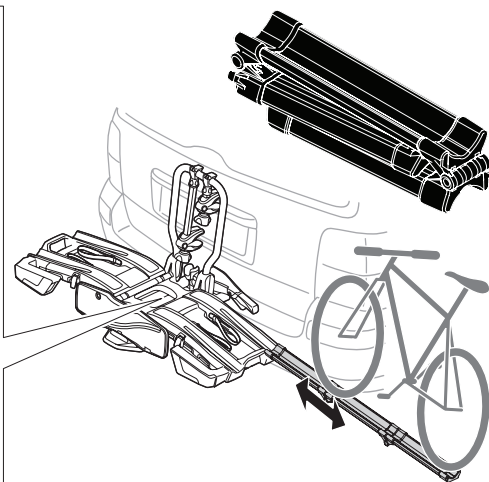

CITY CRASH

Complies with ISO norm

933300 Left-hand traffic

17,9 kg

EN Tow bar-mounted bike carrier
DE Fahrradträger für die Anhängerkupplung
FR Porte-vélos sur boule d'attelage
NL Fietsdrager voor op de trekhaak
IT Portabici da installare sul gancio da traino
ES Portabicicletas de bola de remolque
PT Suporte para bicicleta para engate
SV Dragkroksmonterad cykelhållare
DK Cykelholder, der er monteret på anhængertræk
NO Hengerfestemonterte lasteholdere
FI Vetokoukkuun kiinnitettävä polkupyöräteline
ET Haakekonsule paigaldatav jalgrattahoidik
LV Uz piekabes āķa uzstādāms velosipēdu turētājs
LT Prie gražūlo tvirtinami dviračių laikikliai
PL Bagażnik rowerowy montowany na haku holowniczym
RU Устанавливаемое на фаркопе крепление для велосипедов

9311

Aufbewahrungstasche
Carry bag

A

B

C

D

9334 Foldable Loading Ramp

984 Carbon Frame Protector