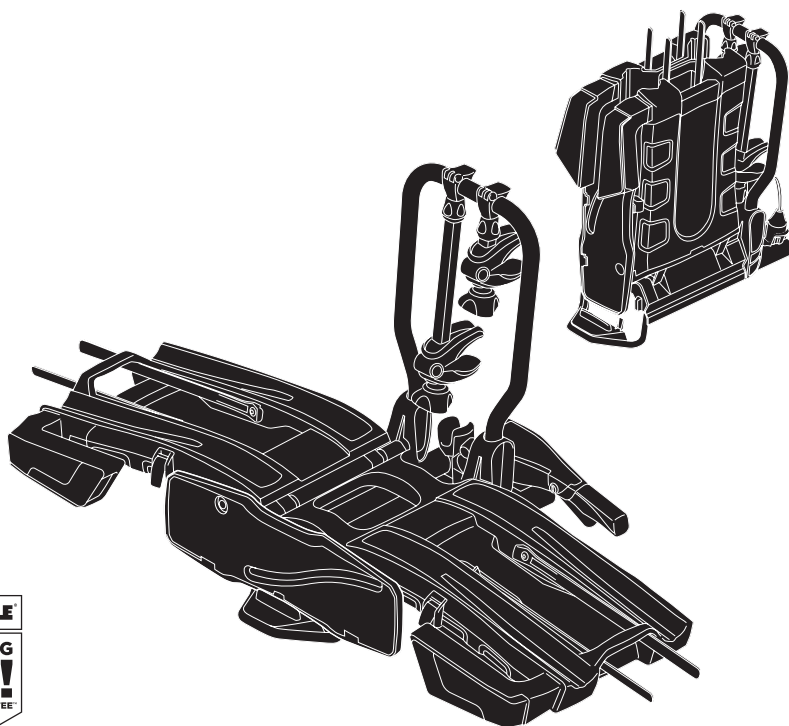

THULE[®]
SWEDEN

Thule EasyFold XT

> Instructions

Max
30 kg

Max 
60 kg 

CITY CRASH

Complies with ISO norm

933100

CITY CRASH

Complies with ISO norm

933300 Left-hand traffic

17,9 kg

EN Tow bar-mounted bike carrier
DE Fahrradträger für die Anhängerkupplung
FR Porte-vélos sur boule d'attelage
NL Fietsdrager voor op de trekhaak
IT Portabici da installare sul gancio da traino
ES Portabicicletas de bola de remolque
PT Suporte para bicicleta para engate
SV Dragkroksmonterad cykelhållare
DK Cykelholder, der er monteret på anhængertræk
NO Hengerfestemonterte lasteholdere
FI Vetokoukkuun kiinnitettävä polkupyöräteline
ET Haakekonsule paigaldatav jalgrattahoidik
LV Uz piekabes āķa uzstādāms velosipēdu turētājs
LT Prie gražūlo tvirtinami dviračių laikikliai
PL Bagażnik rowerowy montowany na haku holowniczym
RU Устанавливаемое на фаркопе крепление для велосипедов

iMax
60 kg

=

Max
30 kgStützlast beachten
Note towball capacity

xx kg

Max ↓

40 kg

50 kg

60 kg