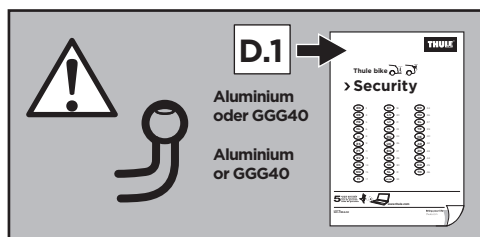

EN Tow bar-mounted bike carrier
DE Fahrradträger für die Anhängerkupplung
FR Porte-vélos sur boule d'attelage
NL Fietsdrager voor op de trekhaak
IT Portabici da installare sul gancio da traino
ES Portabicicletas de bola de remolque
PT Suporte para bicicleta para engate
SV Dragkroksmonterad cykelhållare
DK Cykelholder, der er monteret på anhængertræk
NO Hengerfestemonterte lasteholdere
FI Vetokoukkuun kiinnitettävä polkupyöräteline
ET Haakekonsule paigaldatav jalgrattahoidik
LV Uz piekabes āķa uzstādāms velosipēdu turētājs
LT Prie gražūlo tvirtinami dviračių laikikliai
PL Bagażnik rowerowy montowany na haku holowniczym
RU Устанавливаемое на фаркопе крепление для велосипедов

UK Багажник для велосипедів, що монтується на буксирній штанзі
BG Багажник за велосипеди, монтиран на теглича
CS Nosič jízdních kol s montáží na tažné zařízení
SK Nosič bicyklov s montážou na ťažné zariadenie
SL Prtljajnik za kolesa za na vlečno kljuko
HR/BIH Nosač bicikla koji se postavlja na kuku za vuču
RO Suport pentru bicicletă montat pe bara de tracțiune
HU Vonóhorogra szerelhető kerékpártartó
EL Στάρα ποδηλάτου κοσμοδόρου
TR Çeki demirine bağlanan bisiklet taşıyıcı
HE הארמון או לוח הארמון לרכיב על קציב הפטר
AR حامل الدراجة للتركيب على قسيب القطر
ZH 拖杆安装式托架
JA トウバーマウント型サイクルキャリア
KO 트루바 장착 자전거 캐리어
TH ครงยึดจับจักรยานแบบติดตั้งกับอุปกรณ์ลากพ่วงท้ายรถ