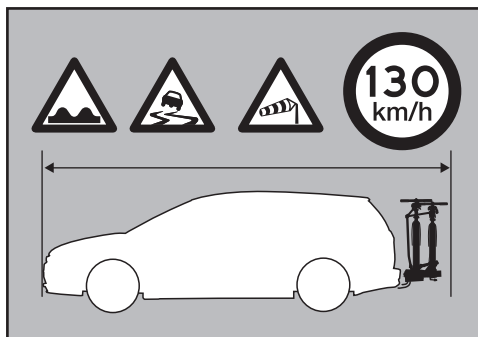

EN Tow bar-mounted bike carrier
DE Fahrradträger für die Anhängerkupplung
FR Porte-vélos sur boule d'attelage
NL Fietsdrager voor op de trekhaak
IT Portabici da installare sul gancio da traino
ES Portabicicletas de bola de remolque
PT Suporte para bicicleta para engate
SV Dragkroksmonterad cykelhållare
DK Cykelholder, der er monteret på anhængertræk
NO Hengerfestemonterte lasteholdere
FI Vetokoukkuun kiinnitettävä polkupyöräteline
ET Haakekonsule paigaldatav jalgrattahoidik
LV Uz piekabes āķa uzstādāms velosipēdu turētājs
LT Prie gražūlo tvirtinami dviračių laikikliai
PL Bagażnik rowerowy montowany na haku holowniczym
RU Устанавливаемое на фаркопе крепление для велосипедов

UK Багажник для велосипедів, що монтується на буксирній штанзі
BG Багажник за велосипеди, монтиран на теглича
CS Nosič jízdních kol s montáží na tažné zařízení
SK Nosič bicyklov s montážou na ťažné zariadenie
SL Prtljajnik za kolesa za na vlečno kljuko
HR/BIH Nosač bicikla koji se postavlja na kuku za vuču
RO Suport pentru bicicletă montat pe bara de tracțiune
HU Vonóhorogra szerelhető kerékpártartó
EL Στάρα ποδηλάτου κοσμοδόρου
TR Çeki demirine bağlanan bisiklet taşıyıcı
HE הארמון או לוח הארמון לרכיב על קציב הפטר
AR حامل الدراجة للتركيب على قسيب القطر
ZH 拖杆安装式托架
JA トウバーマウント型サイクルキャリア
KO 트루바 장착 자전거 캐리어
TH ครงยึดจับจักรยานแบบติดตั้งกับอุปกรณ์ลากพ่วงท้ายรถ