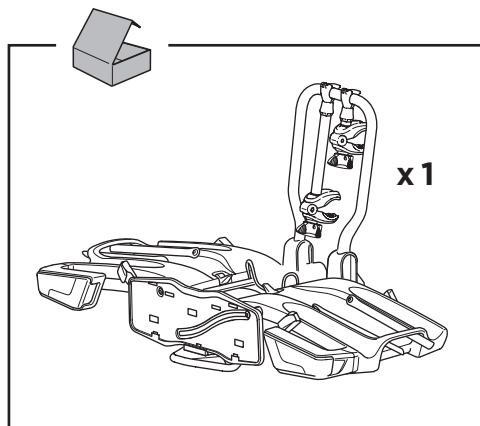

EN Tow bar-mounted bike carrier
DE Fahrradträger für die Anhängerkupplung
FR Porte-vélos sur boule d'attelage
NL Fietsdrager voor op de trekhaak
IT Portabici da installare sul gancio da traino
ES Portabicicletas de bola de remolque
PT Suporte para bicicleta para engate
SV Dragkroksmonterad cykelhållare
DK Cykelholder, der er monteret på anhængertræk
NO Hengerfestemonterte lasteholdere
FI Vetokoukkuun kiinnitettävä polkupyöräteline
ET Haakekonsule paigaldatav jalgrattahoidik
LV Uz piekabes āķa uzstādāms velosipēdu turētājs
LT Prie gražūlo tvirtinami dviračių laikikliai
PL Bagażnik rowerowy montowany na haku holowniczym
RU Устанавливаемое на фаркопе крепление для велосипедов

UK Багажник для велосипедів, що монтується на буксирній штанзі
BG Багажник за велосипеди, монтиран на теглича
CS Nosič jízdních kol s montáží na tažné zařízení
SK Nosič bicyklov s montážou na ťažné zariadenie
SL Prtljajnik za kolesa za na vlečno kljuko
HR/BIH Nosač bicikla koji se postavlja na kuku za vuču
RO Suport pentru bicicletă montat pe bara de tracțiune
HU Vonóhorogra szerelhető kerékpártartó
EL Στάρα ποδηλάτου κοσμοδόρου
TR Çeki demirine bağlanan bisiklet taşıyıcı
HE הארמון או לוח הארמון לרכיב על קציב הפטר
AR حامل الدراجة للتركيب على قسيب القطر
ZH 拖杆安装式托架
JA トウバーマウント型サイクルキャリア
KO 트루바 장착 자전거 캐리어
TH ครงยึดจับจักรยานแบบติดตั้งกับอุปกรณ์ลากพ่วงท้ายรถ