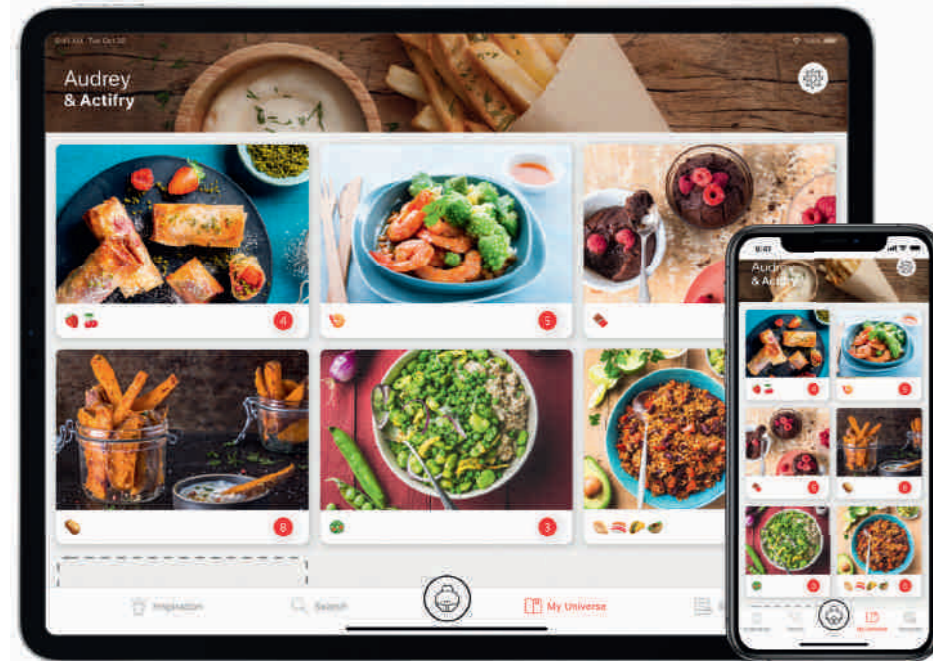

Questo manuale d'istruzione è fornito da trovaprezzi.it. Scopri tutte le offerte per [Tefal FZ722 ActiFry](#) Extra o cerca il tuo prodotto tra le [migliori offerte di Friggitrici](#) Extra

Download on the App Store | GET IT ON Google Play