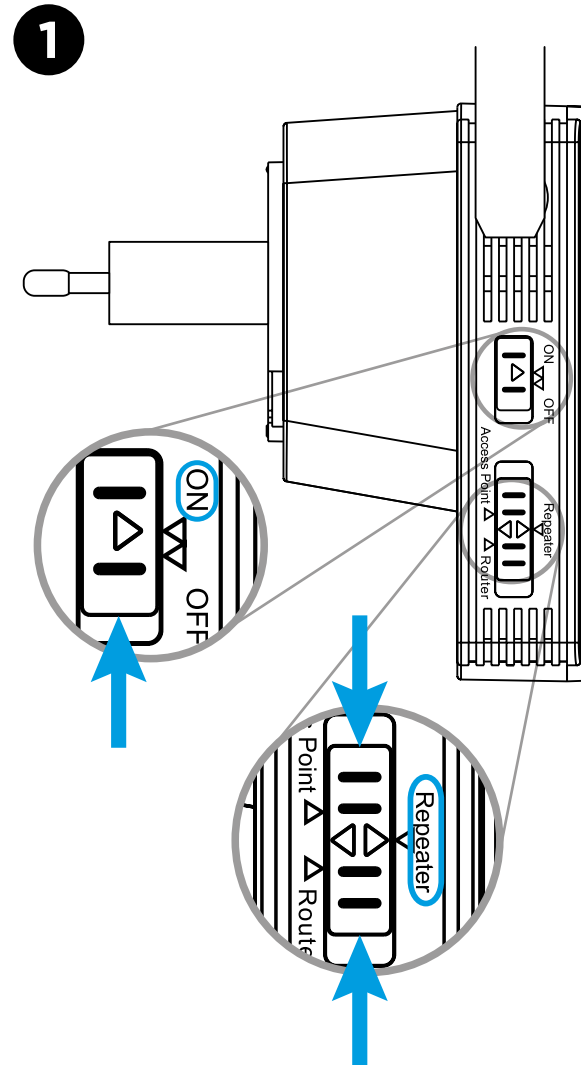

SERVICE CENTER

AT	support_at@strong.tv 0820 400 150 (€ 0,12/Min. österr. Festnetz)	FR	support_fr@strong.tv
BG	support_bg@strong.tv +359 32 634451	IT	support_it@strong.tv 199 404 032 Da rete fissa 24,8 cent. al min. 12,5 cent. scatto alla risposta Da rete mobile max 49 cent. al min. 15,6 cent. scatto alla risposta
CEE	support_hu@strong.tv +36 1 445 26 10	NL	support_nl@strong.tv
DE	support_de@strong.tv 0180 501 49 91 (€ 0,14/Min. deutsches Festnetz) (€ 0,42/Min. max. Mobilfunknetze)	PL	support_pl@strong.tv 801 702 017
DK	support_dk@strong.tv	UA	support_ua@strong.tv +380 (44) 238 61 50

www.strong.tv