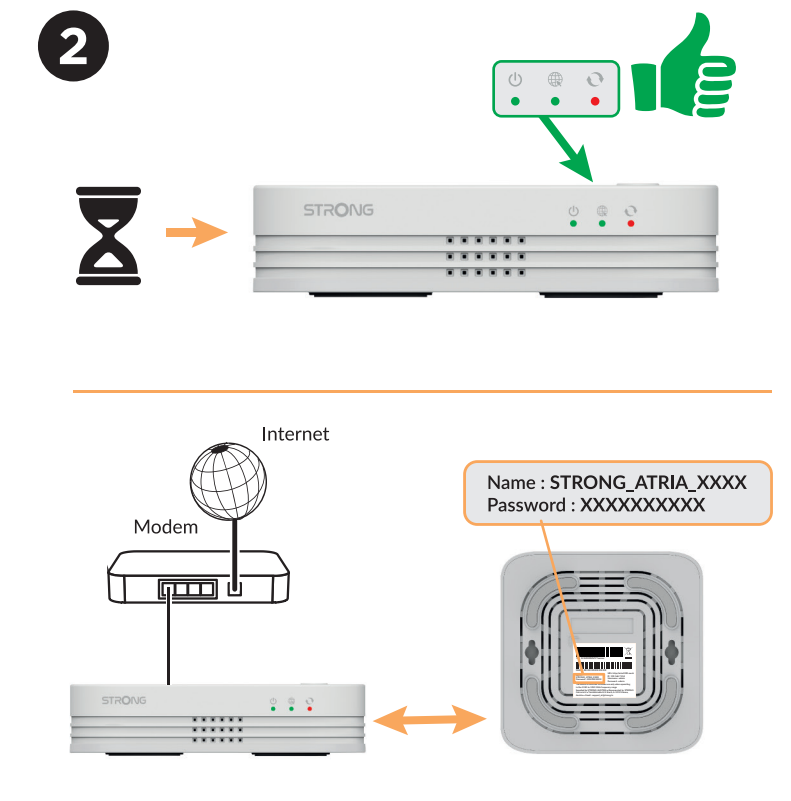

STRONG
ATRIA
WI-FI MESH HOME
TRIO PACK 1200

Mbps
1200
Mbit/s

Installation instructions
Installationsanleitung
Instructions d'installation
Installatiehandleiding
Istruzioni per l'installazione
Instruções de instalação
Installationsvisning
Installasjonsveiledning
Installationsinstruktion

návod k instalaci
monteringsvejledning
upute za instalaciju
telepítési útmutató
Инструкция за инсталиране
інструкція з монтажу
instruções de instalação
návod na inštaláciu
Installationsanvisningar

SERVICE CENTER

AT	support_at@strong.tv 0820 400 150 (€ 0,12/Min. Österreich - Festnetz)	FR	support_fr@strong.tv
BG	support_bg@strong.tv +359 32 634451	IT	support_it@strong.tv 199 404 032 Da rete fissa 24,8 cent. al min. 22,5 cent. scatto alla risposta Da rete mobile max 49 cent. al min. 15,6 cent. scatto alla risposta
CEE	support_hu@strong.tv +36 1 445 26 10	NL	support_nl@strong.tv
DE	support_de@strong.tv 0180 501 49 91 (€ 0,14/Min. deutsches Festnetz) (€ 0,42/Min. max. Mobilfunknetz)	PL	support_pl@strong.tv 801 702 017
DK	support_dk@strong.tv	UA	support_ua@strong.tv +380 (44) 238 61 50

Frequently Asked Questions

www.strong.tv

Supplied by STRONG AUSTRIA
Represented by STRONG Ges.m.b.H
Teinfaltstraße 8/4, Stock, A-1010 Vienna, Austria
Email : support_at@strong.tv

Fabricant: STRONG
Fabriqué en Chine

Wi-Fi is a registered trademark of Wi-Fi Alliance®
© STRONG 2023. All rights reserved

February 21, 2023 4:58pm