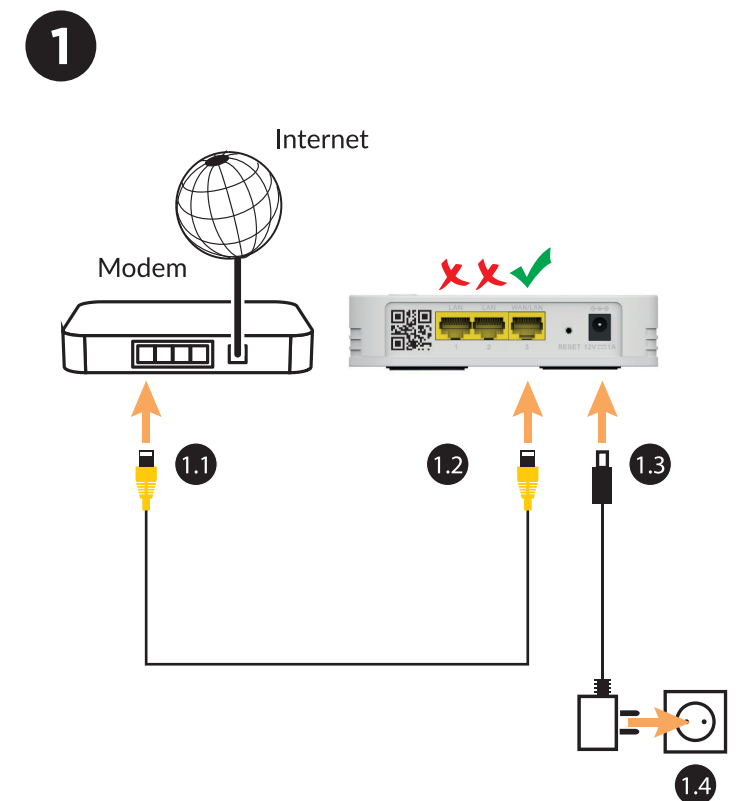

STRONG
ATRIA
WI-FI MESH HOME
TRIO PACK 1200

Mbps
1200
Mbit/s

Installation instructions
Installationsanleitung
Instructions d'installation
Installatiehandleiding
Istruzioni per l'installazione
Instruções de instalação
Installationsvisning
Installasjonsveiledning
Installationsinstruktion

návod k instalaci
monteringsvejledning
upute za instalaciju
telepítési útmutató
Инструкция за инсталиране
інструкція з монтажу
instruções de instalação
návod na inštaláciu
Installationsanvisningar

SERVICE CENTER

AT	support_at@strong.tv 0820 400 150 (€ 0,12/Min. Österreich - Festnetz)	FR	support_fr@strong.tv
BG	support_bg@strong.tv +359 32 634451	IT	support_it@strong.tv 199 404 032 Da rete fissa 24,8 cent. al min. 22,5 cent. scatto alla risposta Da rete mobile max 49 cent. al min. 15,6 cent. scatto alla risposta
CEE	support_hu@strong.tv +36 1 445 26 10	NL	support_nl@strong.tv
DE	support_de@strong.tv 0180 501 49 91 (€ 0,14/Min. deutsches Festnetz) (€ 0,42/Min. max. Mobilfunknetz)	PL	support_pl@strong.tv 801 702 017
DK	support_dk@strong.tv	UA	support_ua@strong.tv +380 (44) 238 61 50

Frequently Asked Questions

www.strong.tv

Supplied by STRONG AUSTRIA
Represented by STRONG Ges.m.b.H
Teinfaltstraße 8/4, Stock, A-1010 Vienna, Austria
Email : support_at@strong.tv

Fabricant: STRONG
Fabriqué en Chine

Wi-Fi is a registered trademark of Wi-Fi Alliance®
© STRONG 2023. All rights reserved

February 21, 2023 4:58pm