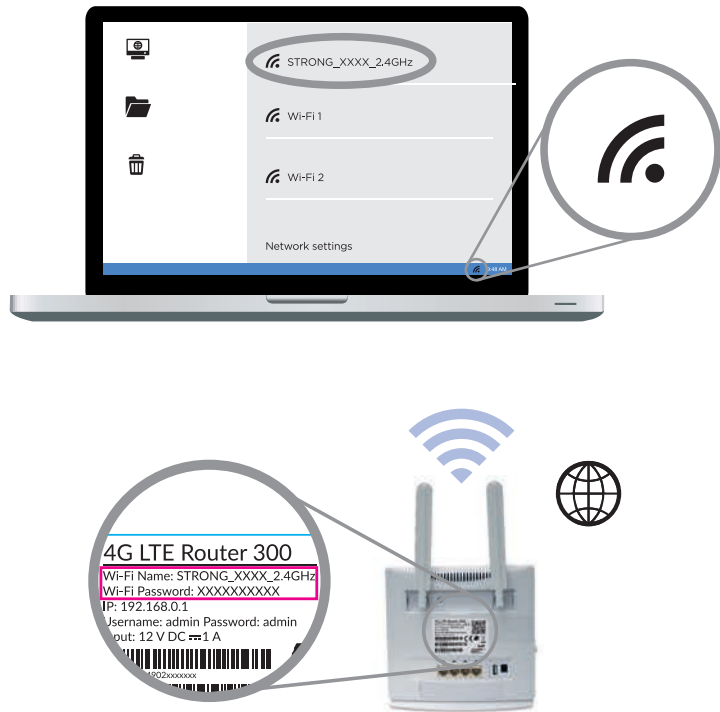

5a

5b

STRONG

300 Mbit/s

4G LTE ROUTER 300

Share your 4G LTE Internet connection in any place with any device

Installation Instructions
Installationsanleitung
Instructions d'installation
Istruzioni per l'installazione
Instrucciones de instalación
Instruções de instalação
Installatie instructies
Installationsvejledning
Installasjonsinstruksjon
Installationsanvisning

Telepítési Utasítás
Pokyny k instalaci
Pokyny k inštalácii
Instrukcja instalacji
Upute za instalaciju
Ръководство за бърз монтаж
Instruções de Instalare
Οδηγίες Εγκατάστασης
Инструкция по установке
Інструкції з встановлення