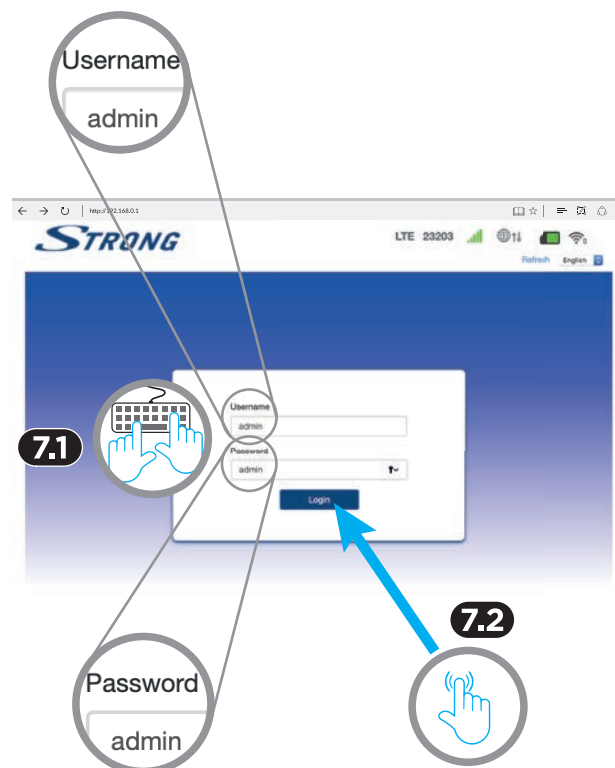

5a

5b

STRONG

300 Mbit/s

4G LTE ROUTER 300

Share your 4G LTE Internet connection in any place with any device

Installation Instructions
Installationsanleitung
Instructions d'installation
Istruzioni per l'installazione
Instrucciones de instalación
Instruções de instalação
Installatie instructies
Installationsvejledning
Installasjonsinstruksjon
Installationsanvisning

Telepítési Utasítás
Pokyny k instalaci
Pokyny k inštalácii
Instrukcja instalacji
Upute za instalaciju
Ръководство за бърз монтаж
Instruções de Instalare
Οδηγίες Εγκατάστασης
Инструкция по установке
Інструкції з встановлення

6

7

SERVICE CENTER

AT	✉ support_at@strong.tv ☎ 0820 400 150 (€ 0,12/Min. österr. Festnetz)	FR	✉ support_fr@strong.tv ☎ 0826 029 928 (€ 0,15 par mn poste fixe en France)
BG	✉ support_bg@strong.tv ☎ +359 32 634451	IT	✉ support_it@strong.tv ☎ 199 404 032 Da rete fissa 24,8 cent. al min. 12,5 cent. scatto alla risposta Da rete mobile max 49 cent. al min. 15,6 cent. scatto alla risposta
CEE	✉ support_hu@strong.tv ☎ +36 1 445 26 10	NL	✉ support_nl@strong.tv
DE	✉ support_de@strong.tv ☎ 0180 501 49 91 (€ 0,14/Min. deutsches Festnetz) (€ 0,42/Min. max. Mobilfunknetze)	PL	✉ support_pl@strong.tv ☎ 801 702 017
DK	✉ support_dk@strong.tv	UA	✉ support_ua@strong.tv ☎ +380 (44) 228 24 73

Frequently Asked Questions

www.strong.tv

Supplied by STRONG Austria
Represented by
STRONG Ges.m.b.H.
Franz-Josefs-Kai 1
1010 Vienna
Austria
Email: support_at@strong.tv