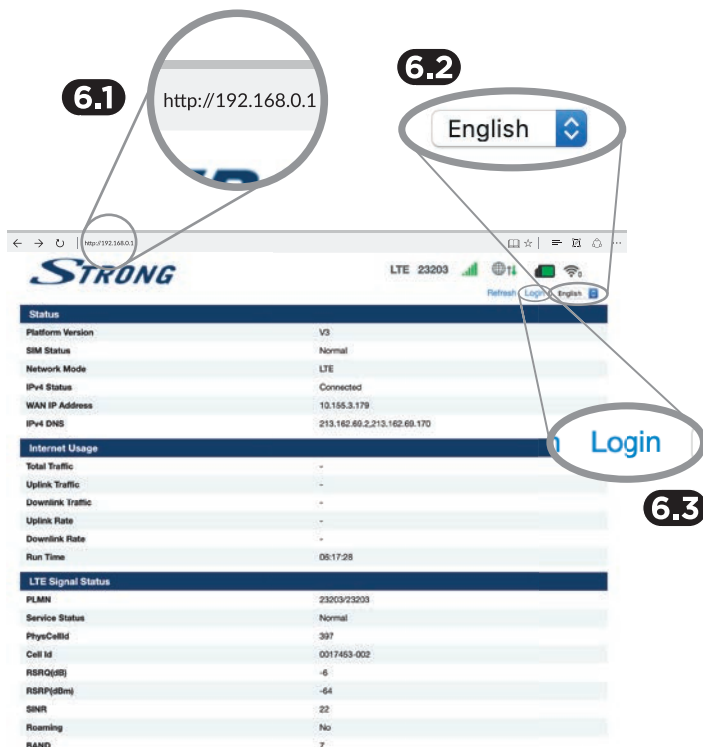

4G LTE ROUTER 300

Share your 4G LTE Internet connection in any place with any device

Installation Instructions
Installationsanleitung
Instructions d'installation
Istruzioni per l'installazione
Instrucciones de instalación
Instruções de instalação
Installatie instructies
Installationsvejledning
Installasjonsinstruksjon
Installationsanvisning

Telepítési Utasítás
Pokyny k instalaci
Pokyny k inštalácii
Instrukcja instalacji
Upute za instalaciju
Ръководство за бърз монтаж
Instruções de Instalare
Οδηγίες Εγκατάστασης
Инструкция по установке
Інструкції з встановлення

6