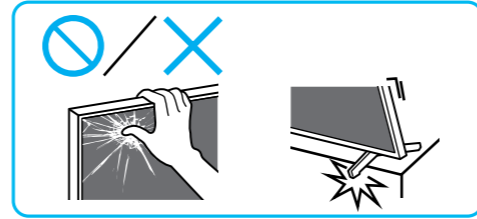

SONY

Television

Setup Guide

Название продукта: Телевизор
Назва виробу: Телевізор

5-024-938-11(1)

GB	Setup Guide	DK	Installationsvejledning	BG	Ръководство за настройка
FR	Guide d'installation	FI	Asetusopas	GR	Οδηγός εγκατάστασης
ES	Guía de configuración	NO	Innstillingsveiledning	TR	Kurulum Kılavuzu
NL	Installatiehandleiding	PL	Przewodnik ustawień	RU	Руководство по установке
DE	Einrichtungshandbuch	CZ	Průvodce nastavením	UA	Посібник із налаштування
PT	Guia de configuração	SK	Sprievodca nastavením	AR	دليل الإعداد
IT	Guida di installazione	HU	Beállítási útmutató		
SE	Startguide	RO	Ghid de configurare		

BRAVIA

KD-85X8xJ / 85X8xTJ / 75X8xJ
KD-75X8xTJ / 65X8xJ / 65X8xTJ
KD-55X8xJ / 55X8xTJ

1