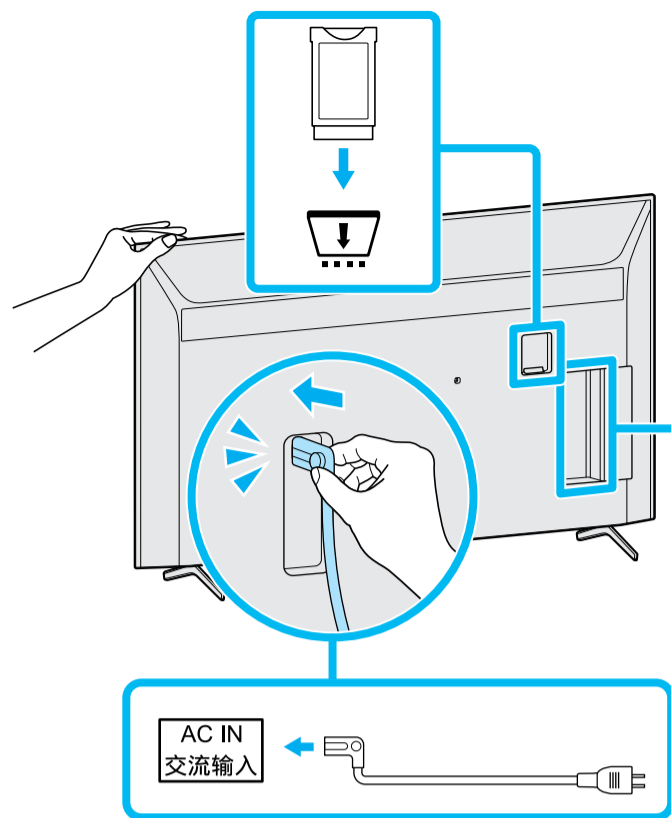

5

*3 3.5/3.5 (mm) 1 2 3 4
1: L / G / Левый / Лівий
2: Video / Vidéo / Video / Video / Видео / Βίντεο / Video / Video / الفيديو
3: GND / Terre
4: R / D / P / Правый / Правий

*4 < 21 (mm) < 12 (mm)
*5 < 7 (mm) < 1.5/1.5 (mm)
*6 < 14 (mm) (mm) / (MM) / (مم)

6