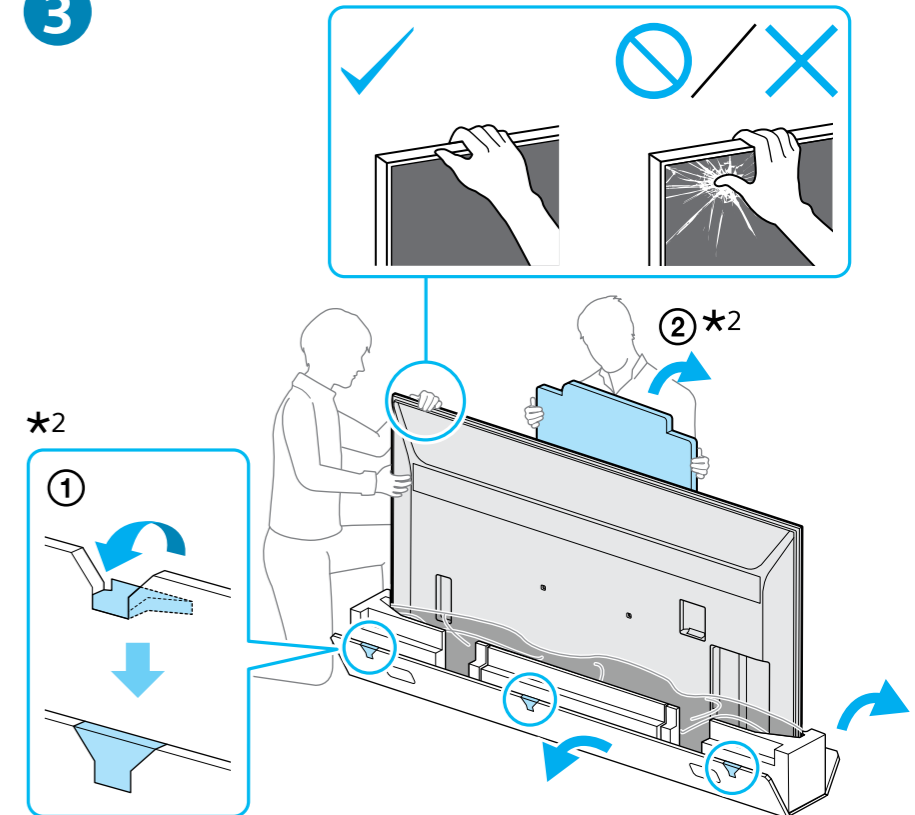

SONY

Television

Setup Guide

Название продукта: Телевизор
Назва виробу: Телевізор

5-024-938-11(1)

GB	Setup Guide	DK	Installationsvejledning	BG	Ръководство за настройка
FR	Guide d'installation	FI	Asetusopas	GR	Οδηγός εγκατάστασης
ES	Guía de configuración	NO	Innstillingsveiledning	TR	Kurulum Kılavuzu
NL	Installatiehandleiding	PL	Przewodnik ustawień	RU	Руководство по установке
DE	Einrichtungshandbuch	CZ	Průvodce nastavením	UA	Посібник із налаштування
PT	Guia de configuração	SK	Sprievodca nastavením	AR	دليل الإعداد
IT	Guida di installazione	HU	Beállítási útmutató		
SE	Startguide	RO	Ghid de configurare		

BRAVIA

KD-85X8xJ / 85X8xTJ / 75X8xJ
KD-75X8xTJ / 65X8xJ / 65X8xTJ
KD-55X8xJ / 55X8xTJ

1

*1

2

3

4

*2:

*1 Refer Reference Guide / Reportez-vous au Guide de référence / Consulte la Guía de referencia / Raadpleeg de Referentiehandleiding / Siehe Referenzanleitung / Consulte o Guia de referência / Consultare la Guida di riferimento / Se Referensmaterialet / Se Referencevejledningen / Katso viiteopasta / Se Referanseveiledning / Zob. Przewodnik / Viz Referenční příručka / Pozrite si Prírúčku / Lásd: Felhasználói útmutató / Consultați ghidul de referință / Направте справка в Информация за продукта / Ανατρέξτε στον Οδηγό αναφοράς / Başvuru Kılavuzuna başvurun / См. справочник / Див. Довідковий посібник / يرجى الرجوع إلى الدليل المرجعي