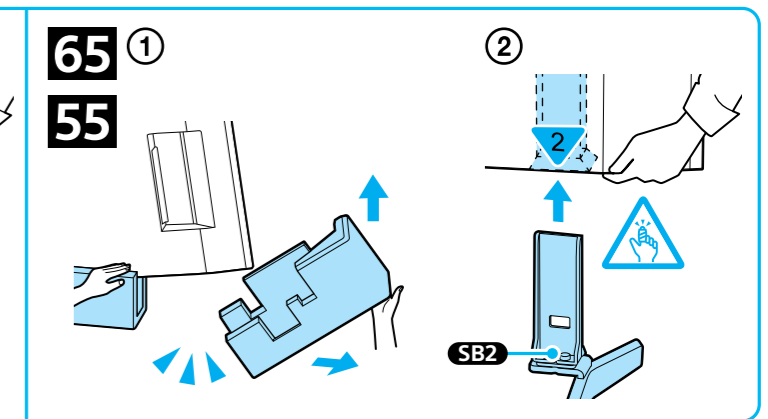

SONY

Television

Setup Guide

Название продукта: Телевизор
Назва виробу: Телевізор

5-024-938-11(1)

GB	Setup Guide	DK	Installationsvejledning	BG	Ръководство за настройка
FR	Guide d'installation	FI	Asetusopas	GR	Οδηγός εγκατάστασης
ES	Guía de configuración	NO	Innstillingsveiledning	TR	Kurulum Kılavuzu
NL	Installatiehandleiding	PL	Przewodnik ustawień	RU	Руководство по установке
DE	Einrichtungshandbuch	CZ	Průvodce nastavením	UA	Посібник із налаштування
PT	Guia de configuração	SK	Sprievodca nastavením	AR	دليل الإعداد
IT	Guida di installazione	HU	Beállítási útmutató		
SE	Startguide	RO	Ghid de configurare		

BRAVIA

KD-85X8xJ / 85X8xTJ / 75X8xJ
KD-75X8xTJ / 65X8xJ / 65X8xTJ
KD-55X8xJ / 55X8xTJ

1

*1

2

3

4

*2:

*1 Refer Reference Guide / Reportez-vous au Guide de référence / Consulte la Guía de referencia / Raadpleeg de Referentiehandleiding / Siehe Referenzanleitung / Consulte o Guia de referência / Consultare la Guida di riferimento / Se Referensmaterialet / Se Referencevejledningen / Katso viiteopasta / Se Referanseveiledning / Zob. Przewodnik / Viz Referenční příručka / Pozrite si Prírúčku / Lásd: Felhasználói útmutató / Consultați ghidul de referință / Направте справка в Информация за продукта / Ανατρέξτε στον Οδηγό αναφοράς / Başvuru Kılavuzuna başvurun / См. справочник / Див. Довідковий посібник / يرجى الرجوع إلى الدليل المرجعي