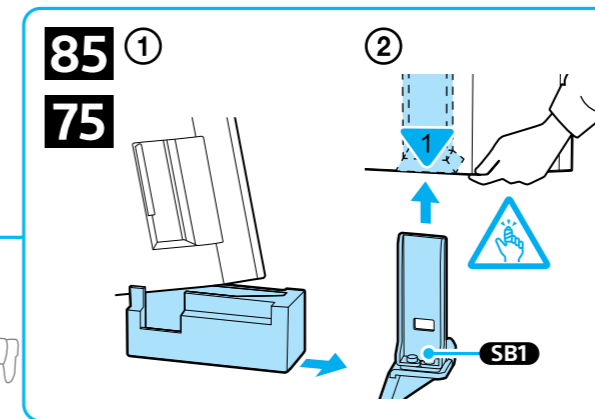

SONY

Television

Setup Guide

Название продукта: Телевизор
Назва виробу: Телевізор

5-024-938-11(1)

GB	Setup Guide	DK	Installationsvejledning	BG	Ръководство за настройка
FR	Guide d'installation	FI	Asetusopas	GR	Οδηγός εγκατάστασης
ES	Guía de configuración	NO	Innstillingsveiledning	TR	Kurulum Kılavuzu
NL	Installatiehandleiding	PL	Przewodnik ustawień	RU	Руководство по установке
DE	Einrichtungshandbuch	CZ	Průvodce nastavením	UA	Посібник із налаштування
PT	Guia de configuração	SK	Sprievodca nastavením	AR	دليل الإعداد
IT	Guida di installazione	HU	Beállítási útmutató		
SE	Startguide	RO	Ghid de configurare		

BRAVIA

KD-85X8xJ / 85X8xTJ / 75X8xJ
KD-75X8xTJ / 65X8xJ / 65X8xTJ
KD-55X8xJ / 55X8xTJ

1

*1

2

3

4

*2:

*1 Refer Reference Guide / Reportez-vous au Guide de référence / Consulte la Guía de referencia / Raadpleeg de Referentiehandleiding / Siehe Referenzanleitung / Consulte o Guia de referência / Consultare la Guida di riferimento / Se Referensmaterialet / Se Referencevejledningen / Katso viiteopasta / Se Referanseveiledning / Zob. Przewodnik / Viz Referenční příručka / Pozrite si Prírúčku / Lásd: Felhasználói útmutató / Consultați ghidul de referință / Направте справка в Информация за продукта / Ανατρέξτε στον Οδηγό αναφοράς / Başvuru Kılavuzuna başvurun / См. справочник / Див. Довідковий посібник / يرجى الرجوع إلى الدليل المرجعي