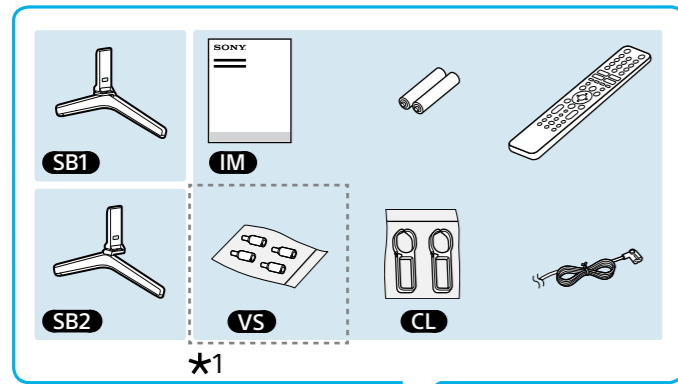

GB	Setup Guide	DK	Installationsvejledning	BG	Ръководство за настройка
FR	Guide d'installation	FI	Asetusopas	GR	Οδηγός εγκατάστασης
ES	Guía de configuración	NO	Innstillingsveiledning	TR	Kurulum Kılavuzu
NL	Installatiehandleiding	PL	Przewodnik ustawień	RU	Руководство по установке
DE	Einrichtungshandbuch	CZ	Průvodce nastavením	UA	Посібник із налаштування
PT	Guia de configuração	SK	Sprievodca nastavením	AR	دليل الإعداد
IT	Guida di installazione	HU	Beállítási útmutató		
SE	Startguide	RO	Ghid de configurare		

BRAVIA

KD-85X8xJ / 85X8xTJ / 75X8xJ
KD-75X8xTJ / 65X8xJ / 65X8xTJ
KD-55X8xJ / 55X8xTJ

1

*1