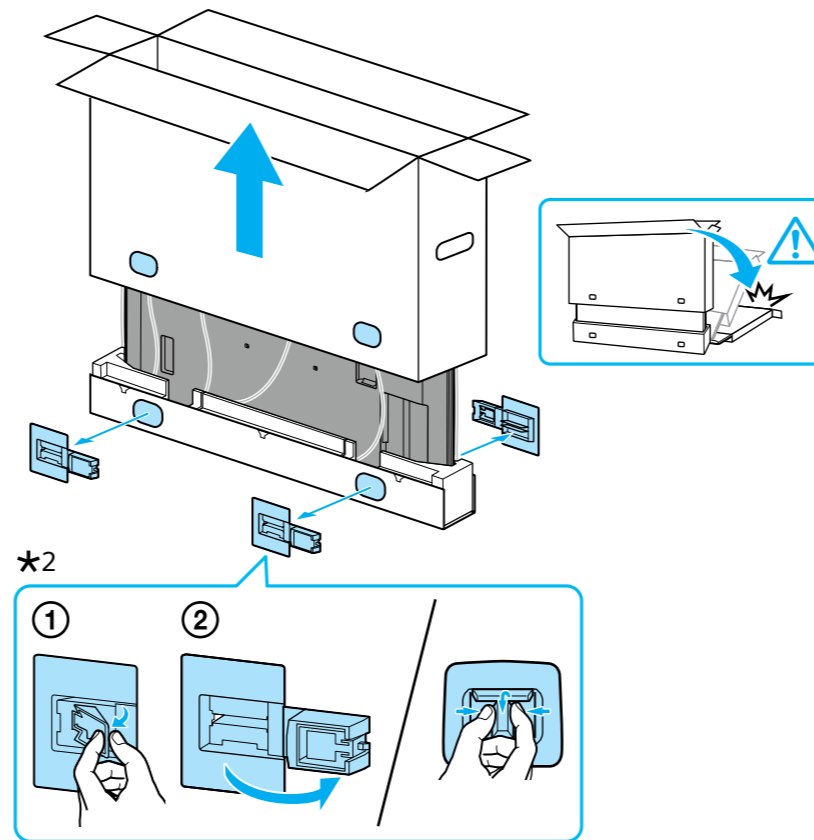

SONY

Television

Setup Guide

Название продукта: Телевизор
Назва виробу: Телевізор

5-024-938-11(1)

GB	Setup Guide	DK	Installationsvejledning	BG	Ръководство за настройка
FR	Guide d'installation	FI	Asetusopas	GR	Οδηγός εγκατάστασης
ES	Guía de configuración	NO	Innstillingsveiledning	TR	Kurulum Kılavuzu
NL	Installatiehandleiding	PL	Przewodnik ustawień	RU	Руководство по установке
DE	Einrichtungshandbuch	CZ	Průvodce nastavením	UA	Посібник із налаштування
PT	Guia de configuração	SK	Sprievodca nastavením	AR	دليل الإعداد
IT	Guida di installazione	HU	Beállítási útmutató		
SE	Startguide	RO	Ghid de configurare		

BRAVIA

KD-85X8xJ / 85X8xTJ / 75X8xJ
KD-75X8xTJ / 65X8xJ / 65X8xTJ
KD-55X8xJ / 55X8xTJ

1

*1

2

3

4

*2:

*1 Refer Reference Guide / Reportez-vous au Guide de référence / Consulte la Guía de referencia / Raadpleeg de Referentiehandleiding / Siehe Referenzanleitung / Consulte o Guia de referência / Consultare la Guida di riferimento / Se Referensmaterialet / Se Referencevejledningen / Katso viiteopasta / Se Referanseveiledning / Zob. Przewodnik / Viz Referenční příručka / Pozrite si Prírúčku / Lásd: Felhasználói útmutató / Consultați ghidul de referință / Направте справка в Информация за продукта / Ανατρέξτε στον Οδηγό αναφοράς / Başvuru Kılavuzuna başvurun / См. справочник / Див. Довідковий посібник / يرجى الرجوع إلى الدليل المرجعي