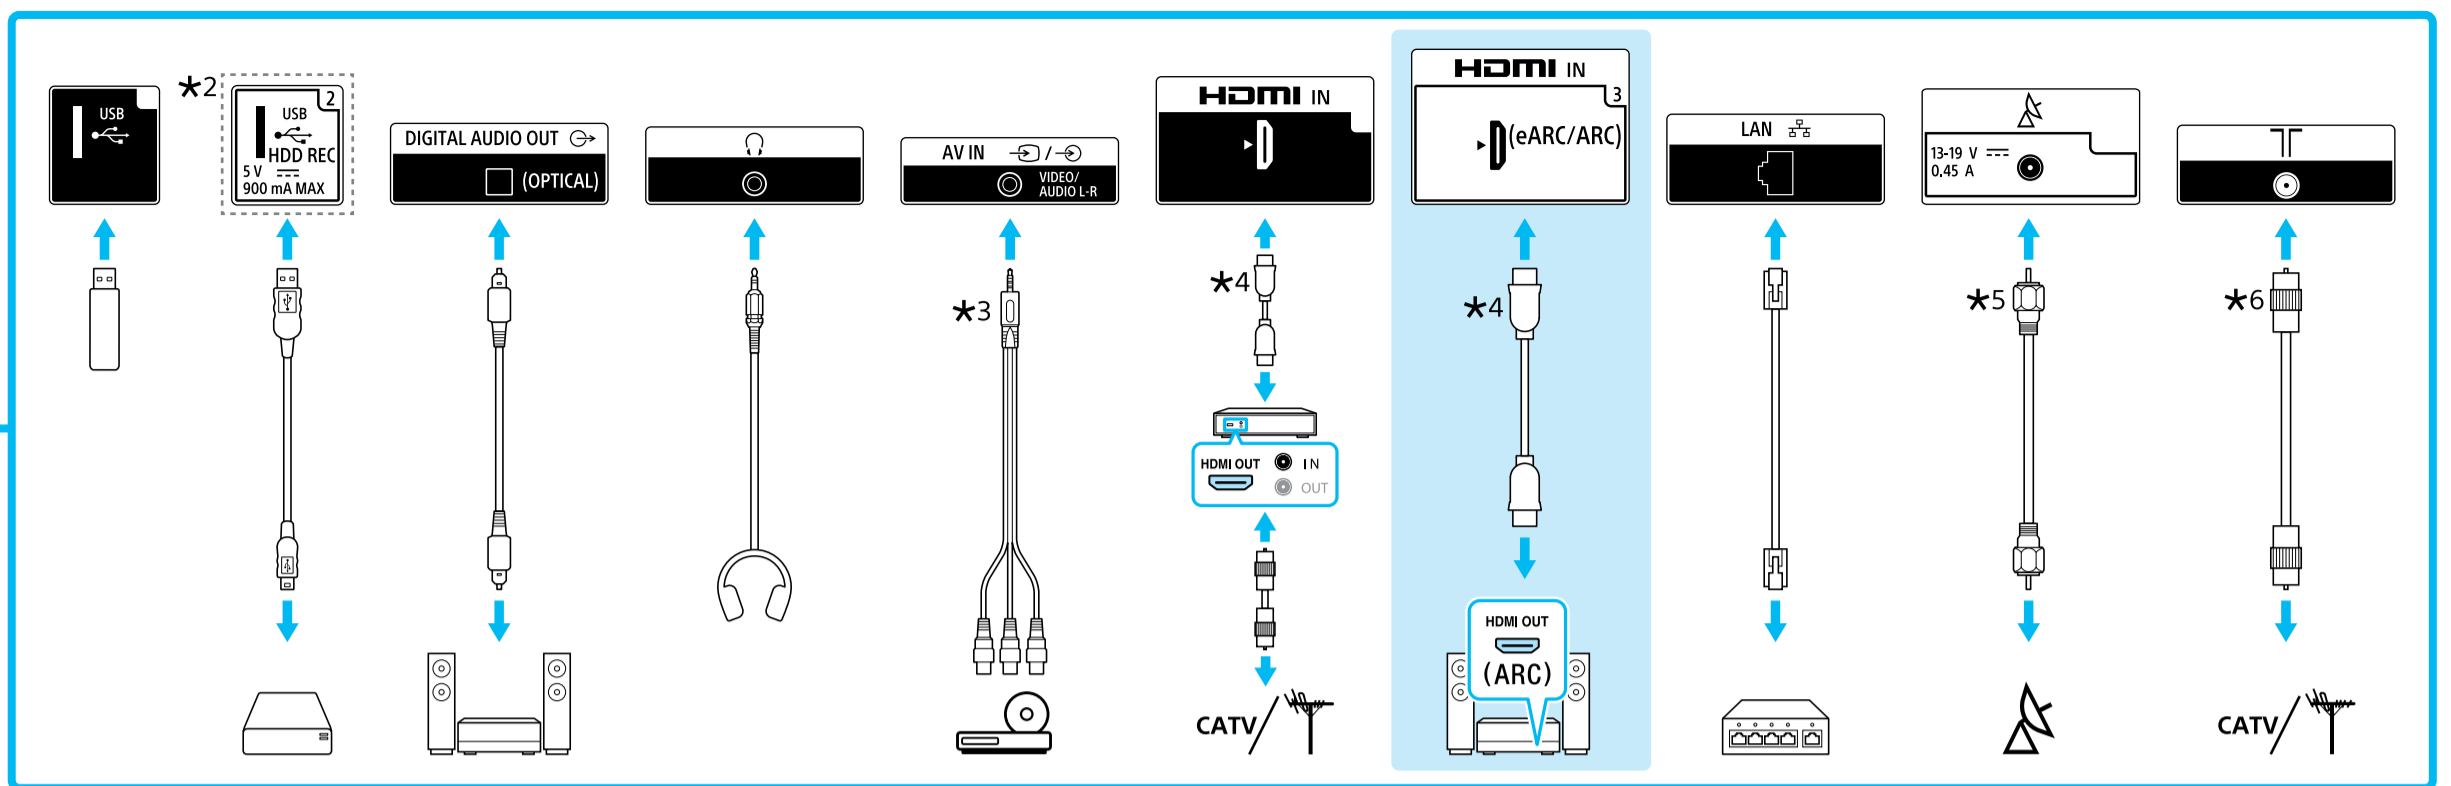

5

*3 3.5/3.5 (mm) 1 2 3 4
1: L / G / Левый / Лівий
2: Video / Vidéo / Video / Video / Видео / Βίντεο / Video / Video / الفيديو
3: GND / Terre
4: R / D / P / Правый / Правий

*4 < 21 (mm) < 12 (mm)
*5 < 7 (mm) < 1.5/1.5 (mm)
*6 < 14 (mm) (mm) / (MM) / (مم)

6