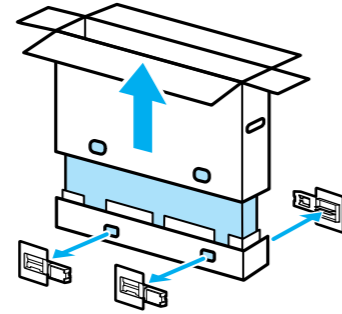

SONY

Television

Setup Guide

Название продукта: Телевизор
Назва виробу: Телевізор

5-024-938-11(1)

GB	Setup Guide	DK	Installationsvejledning	BG	Ръководство за настройка
FR	Guide d'installation	FI	Asetusopas	GR	Οδηγός εγκατάστασης
ES	Guía de configuración	NO	Innstillingsveiledning	TR	Kurulum Kılavuzu
NL	Installatiehandleiding	PL	Przewodnik ustawień	RU	Руководство по установке
DE	Einrichtungshandbuch	CZ	Průvodce nastavením	UA	Посібник із налаштування
PT	Guia de configuração	SK	Sprievodca nastavením	AR	دليل الإعداد
IT	Guida di installazione	HU	Beállítási útmutató		
SE	Startguide	RO	Ghid de configurare		

BRAVIA

KD-85X8xJ / 85X8xTJ / 75X8xJ
KD-75X8xTJ / 65X8xJ / 65X8xTJ
KD-55X8xJ / 55X8xTJ

1