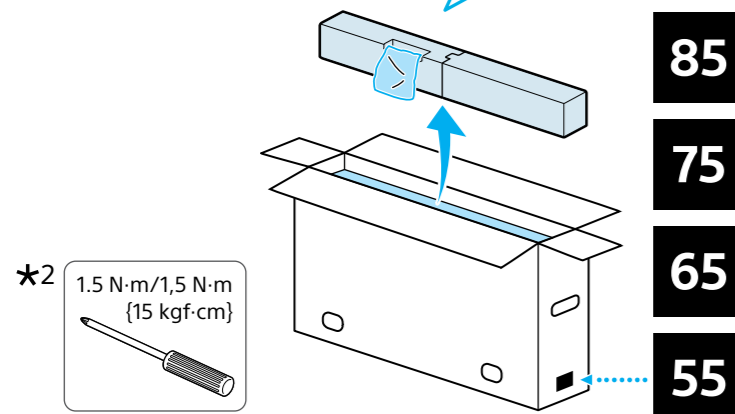

SONY

Television

Setup Guide

Название продукта: Телевизор
Назва виробу: Телевізор

5-024-938-11(1)

GB	Setup Guide	DK	Installationsvejledning	BG	Ръководство за настройка
FR	Guide d'installation	FI	Asetusopas	GR	Οδηγός εγκατάστασης
ES	Guía de configuración	NO	Innstillingsveiledning	TR	Kurulum Kılavuzu
NL	Installatiehandleiding	PL	Przewodnik ustawień	RU	Руководство по установке
DE	Einrichtungshandbuch	CZ	Průvodce nastavením	UA	Посібник із налаштування
PT	Guia de configuração	SK	Sprievodca nastavením	AR	دليل الإعداد
IT	Guida di installazione	HU	Beállítási útmutató		
SE	Startguide	RO	Ghid de configurare		

BRAVIA

KD-85X8xJ / 85X8xTJ / 75X8xJ
KD-75X8xTJ / 65X8xJ / 65X8xTJ
KD-55X8xJ / 55X8xTJ

1

*1

2

3

4

*2:

*1 Refer Reference Guide / Reportez-vous au Guide de référence / Consulte la Guía de referencia / Raadpleeg de Referentiehandleiding / Siehe Referenzanleitung / Consulte o Guia de referência / Consultare la Guida di riferimento / Se Referensmaterialet / Se Referencevejledningen / Katso viiteopasta / Se Referanseveiledning / Zob. Przewodnik / Viz Referenční příručka / Pozrite si Prírúčku / Lásd: Felhasználói útmutató / Consultați ghidul de referință / Направте справка в Информация за продукта / Ανατρέξτε στον Οδηγό αναφοράς / Başvuru Kılavuzuna başvurun / См. справочник / Див. Довідковий посібник / يرجى الرجوع إلى الدليل المرجعي