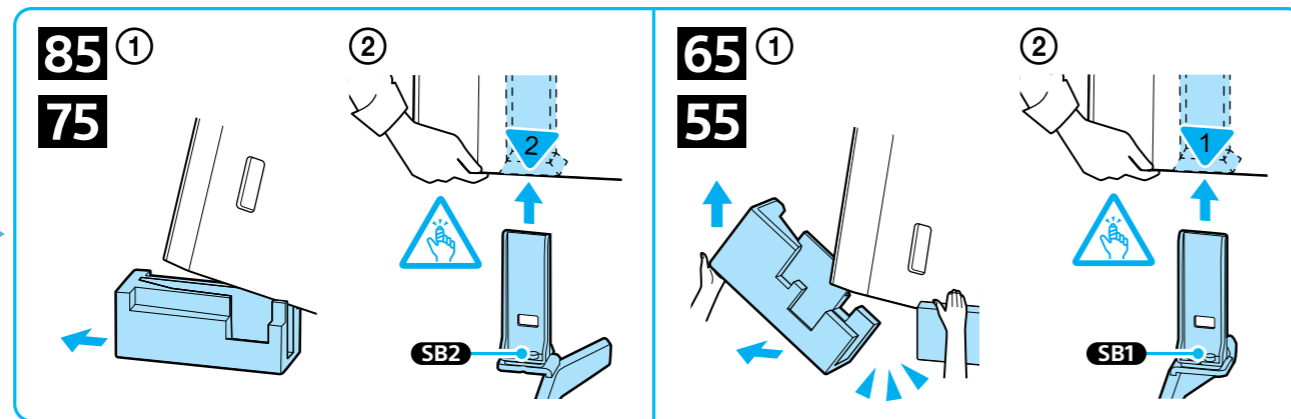

SONY

Television

Setup Guide

Название продукта: Телевизор
Назва виробу: Телевізор

5-024-938-11(1)

GB	Setup Guide	DK	Installationsvejledning	BG	Ръководство за настройка
FR	Guide d'installation	FI	Asetusopas	GR	Οδηγός εγκατάστασης
ES	Guía de configuración	NO	Innstillingsveiledning	TR	Kurulum Kılavuzu
NL	Installatiehandleiding	PL	Przewodnik ustawień	RU	Руководство по установке
DE	Einrichtungshandbuch	CZ	Průvodce nastavením	UA	Посібник із налаштування
PT	Guia de configuração	SK	Sprievodca nastavením	AR	دليل الإعداد
IT	Guida di installazione	HU	Beállítási útmutató		
SE	Startguide	RO	Ghid de configurare		

BRAVIA

KD-85X8xJ / 85X8xTJ / 75X8xJ
KD-75X8xTJ / 65X8xJ / 65X8xTJ
KD-55X8xJ / 55X8xTJ

1

*1

2

3

4

*2:

*1 Refer Reference Guide / Reportez-vous au Guide de référence / Consulte la Guía de referencia / Raadpleeg de Referentiehandleiding / Siehe Referenzanleitung / Consulte o Guia de referência / Consultare la Guida di riferimento / Se Referensmaterialet / Se Referencevejledningen / Katso viiteopasta / Se Referanseveiledning / Zob. Przewodnik / Viz Referenční příručka / Pozrite si Prírúčku / Lásd: Felhasználói útmutató / Consultați ghidul de referință / Направте справка в Информация за продукта / Ανατρέξτε στον Οδηγό αναφοράς / Başvuru Kılavuzuna başvurun / См. справочник / Див. Довідковий посібник / يرجى الرجوع إلى الدليل المرجعي