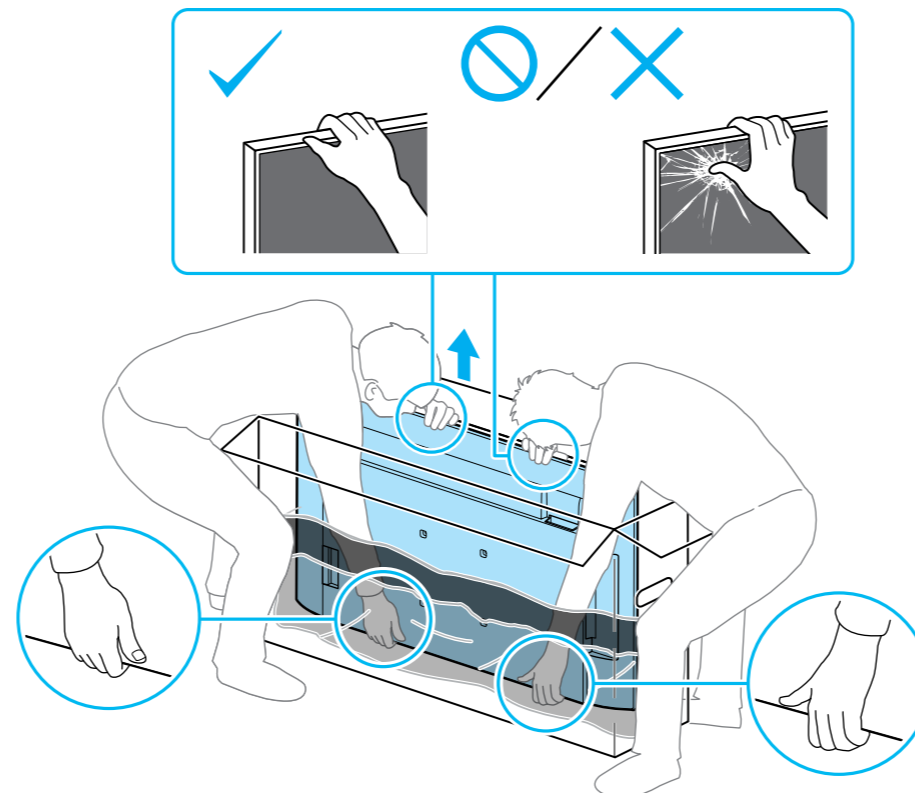

SONY

Television

Setup Guide

Название продукта: Телевизор
Назва виробу: Телевізор

5-024-940-11(1)

GB	Setup Guide
FR	Guide d'installation
ES	Guía de configuración
NL	Installatiehandleiding
DE	Einrichtungshandbuch
PT	Guia de configuração
IT	Guida di installazione
SE	Startguide

DK	Installationsvejledning
FI	Asetusopas
NO	Innstillingsveiledning
PL	Przewodnik ustawień
CZ	Průvodce nastavením
SK	Sprievodca nastavením
HU	Beállítási útmutató
RO	Ghid de configurare

BG	Ръководство за настройка
GR	Οδηγός εγκατάστασης
TR	Kurulum Kılavuzu
RU	Руководство по установке
UA	Посібник із налаштування
AR	دليل الإعداد

BRAVIA

KD-50X8xJ / 50X8xTJ / 43X8xJ
KD-43X8xTJ

1

2

3

4

5

6

*1 Refer Reference Guide / Reportez-vous au Guide de référence / Consulte la Guía de referencia / Raadpleeg de Referentiehandleiding / Siehe Referenzanleitung / Consulte o Guia de referência / Consultare la Guida di riferimento / Se Referensmateriale / Se Referencevejledningen / Katso viiteopasta / Se Referanseveiledning / Zob. Przewodnik / Viz Referenční příručka / Pozrite si Príručku / Lásd: Felhasználói útmutató / Consultați ghidul de referință / Направете справка в Информация за продукта / Ανατρέξτε στον Οδηγό αναφοράς / Başvuru Kılavuzuna başvurun / См. справочник / Див. Довідковий посібник / يُرجى الرجوع إلى الدليل المرجعي

országokban/tv-modelleken. / Numai pentru anumite țări/regiuni/modele de televizor. / Само за определени региони/страни модели телевизори. / Μόνο σε περιορισμένες περιοχές/χώρες/μοντέλα τηλεόρασης. / Sadece belirli bölgelerde/ülkelerde/televizyon modellerinde. / Тільки в определенных регіонах/странах/моделях телевізора. / Лише для обмеженого регіону/країни/моделі телевізорів. / في منطقة/بلد محددة فقط/نموذج التلفزيون.