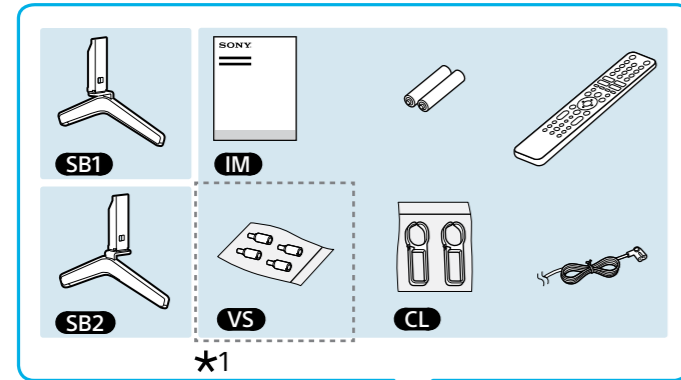

SONY

Television

Setup Guide

Название продукта: Телевизор
Назва виробу: Телевізор

5-024-940-11(1)

GB	Setup Guide
FR	Guide d'installation
ES	Guía de configuración
NL	Installatiehandleiding
DE	Einrichtungshandbuch
PT	Guia de configuração
IT	Guida di installazione
SE	Startguide

DK	Installationsvejledning
FI	Asetusopas
NO	Innstillingsveiledning
PL	Przewodnik ustawień
CZ	Průvodce nastavením
SK	Sprievodca nastavením
HU	Beállítási útmutató
RO	Ghid de configurare

BG	Ръководство за настройка
GR	Οδηγός εγκατάστασης
TR	Kurulum Kılavuzu
RU	Руководство по установке
UA	Посібник із налаштування
AR	دليل الإعداد

BRAVIA

KD-50X8xJ / 50X8xTJ / 43X8xJ
KD-43X8xTJ

1