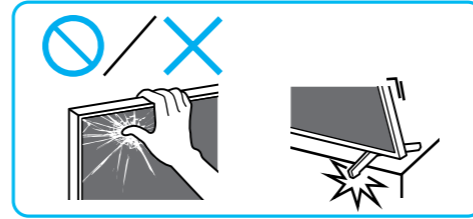

SONY

Television

Setup Guide

Название продукта: Телевизор
Назва виробу: Телевізор

5-024-940-11(1)

GB	Setup Guide
FR	Guide d'installation
ES	Guía de configuración
NL	Installatiehandleiding
DE	Einrichtungshandbuch
PT	Guia de configuração
IT	Guida di installazione
SE	Startguide

DK	Installationsvejledning
FI	Asetusopas
NO	Innstillingsveiledning
PL	Przewodnik ustawień
CZ	Průvodce nastavením
SK	Sprievodca nastavením
HU	Beállítási útmutató
RO	Ghid de configurare

BG	Ръководство за настройка
GR	Οδηγός εγκατάστασης
TR	Kurulum Kılavuzu
RU	Руководство по установке
UA	Посібник із налаштування
AR	دليل الإعداد

BRAVIA

KD-50X8xJ / 50X8xTJ / 43X8xJ
KD-43X8xTJ

1