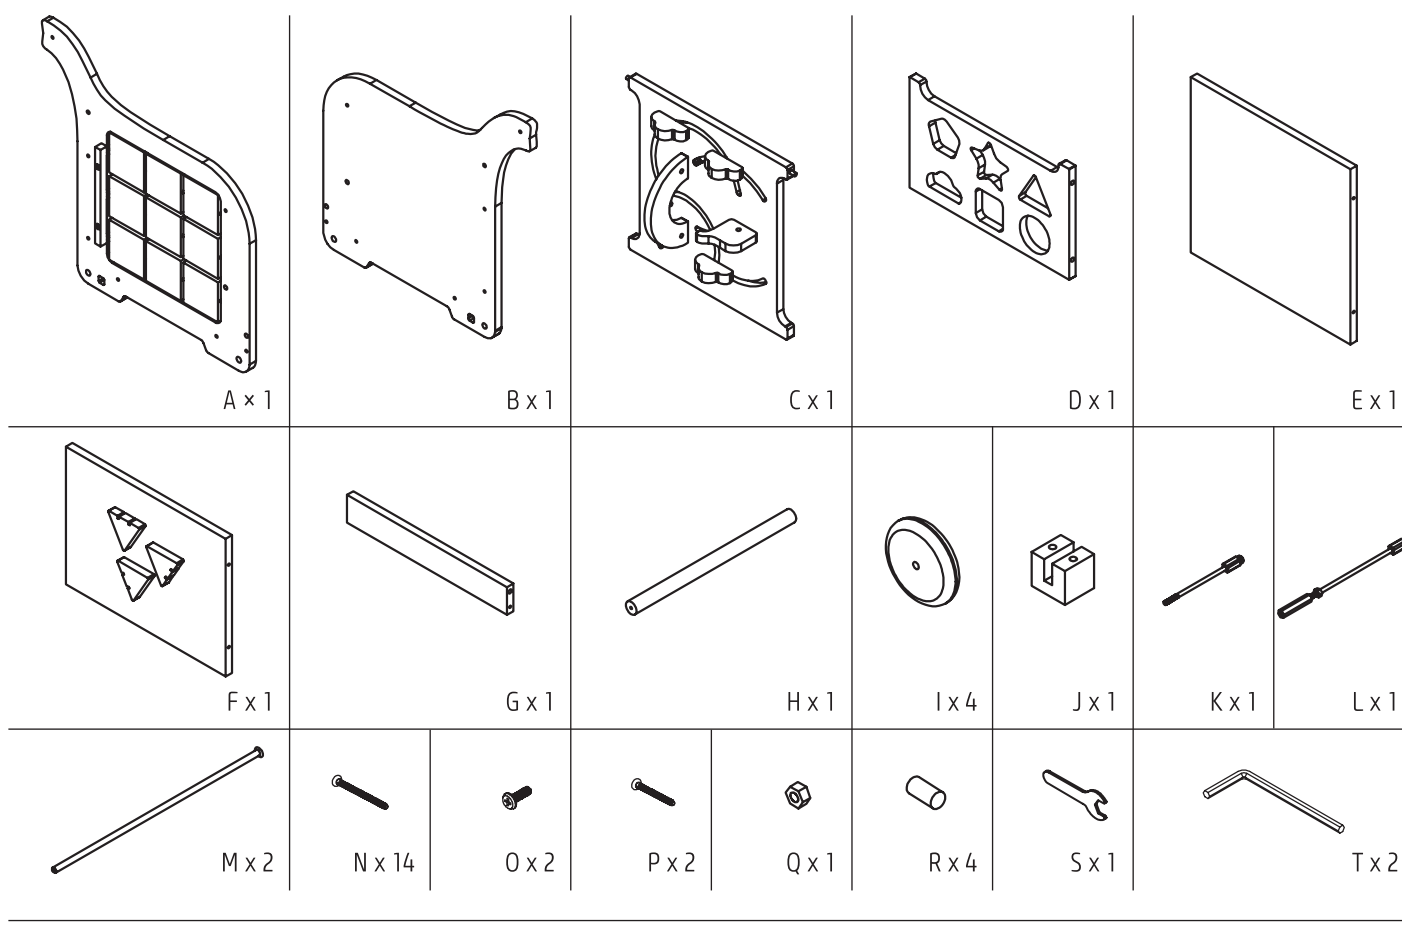

**EN** Baby Walker Elephant - Assembly instruction

**DE** Lauflernwagen Elefant - Aufbauanleitung

**FR** Chariot de marche Éléphant - Notice de montage

**IT** Primipassi Elefante - Istruzioni di montaggio

**ES** Andador Elefante - Instrucciones de montaje

Art. Nr. 11607

①

②

**ALEGLER OHG** small foot company  
 Achmer-Strasse 7  
 27755 Delmenhorst / Germany  
 www.small-foot.de

**WARNING!** Adult assembly required. **ACHTUNG!** Aufbau nur durch einen Erwachsenen. **ATTENTION!** Assemblage par un adulte requis. **AVVERTENZA!** Richiesto assemblaggio da parte di un adulto. **ADVERTENCIA!** Se requiere ensamblaje por un adulto.