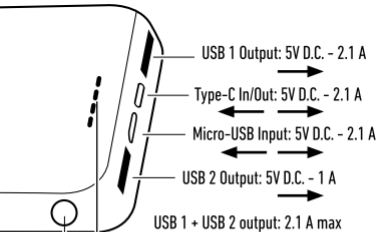

info@sbsmobile.com

Li-Pol Battery
10.000 mAh