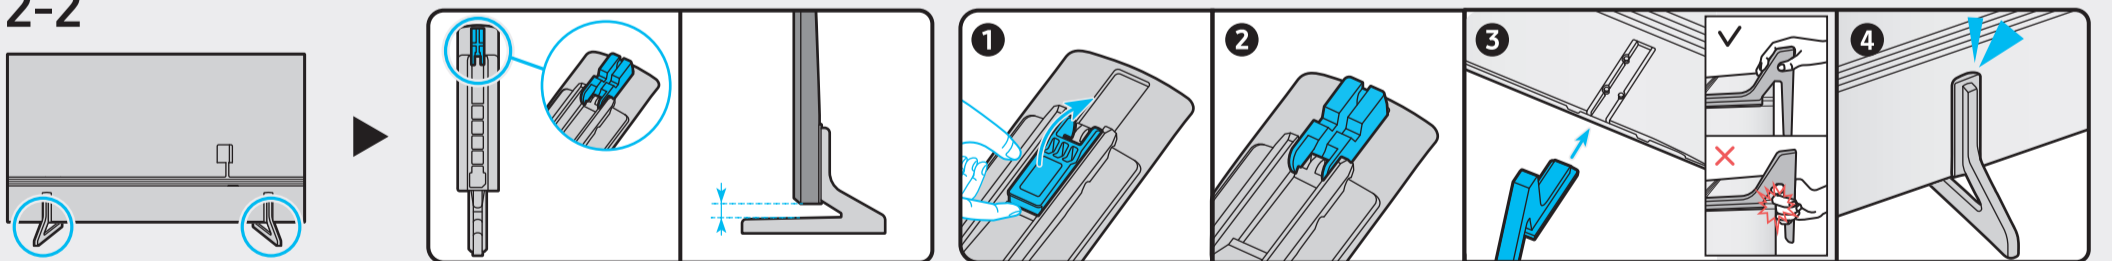

*: 0-9, A-Z

	VESA A x B (mm)	C (mm)	D x 4
43Q6*B	200 X 200	11-13	M8
50Q6*B			
55Q6*B			

*: 0-9, A-Z

SAMSUNG

QUICK SETUP GUIDE
GUIDE D'INSTALLATION RAPIDE
GUÍA RÁPIDA DE CONFIGURACIÓN
GUIA RÁPIDO DE INSTALAÇÃO
KURZANLEITUNG ZUR KONFIGURATION
GUIDA DI INSTALLAZIONE RAPIDA

43"
-
50"

55"

1

2

2-1

2-2

3