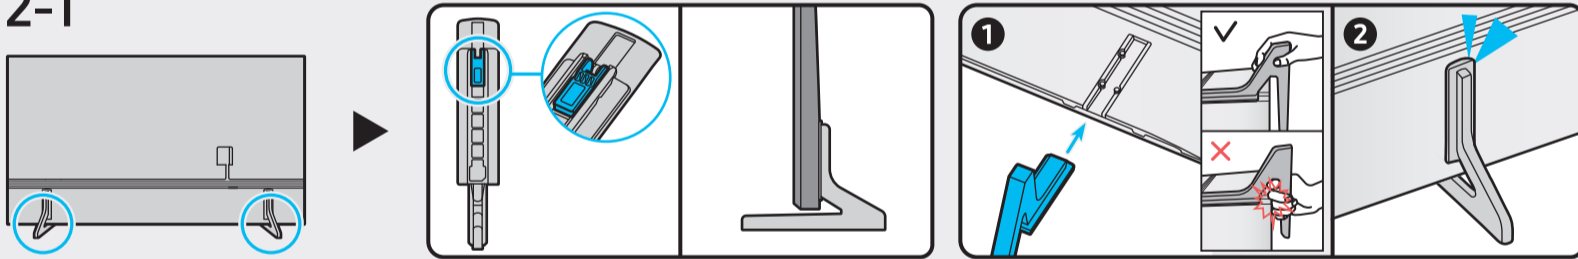

*: 0-9, A-Z

	VESA A x B (mm)	C (mm)	D x 4
43Q6*B	200 X 200	11-13	M8
50Q6*B			
55Q6*B			

*: 0-9, A-Z

SAMSUNG

QUICK SETUP GUIDE
GUIDE D'INSTALLATION RAPIDE
GUÍA RÁPIDA DE CONFIGURACIÓN
GUIA RÁPIDO DE INSTALAÇÃO
KURZANLEITUNG ZUR KONFIGURATION
GUIDA DI INSTALLAZIONE RAPIDA

43"
-
50"

55"

1

2

2-1

2-2

3