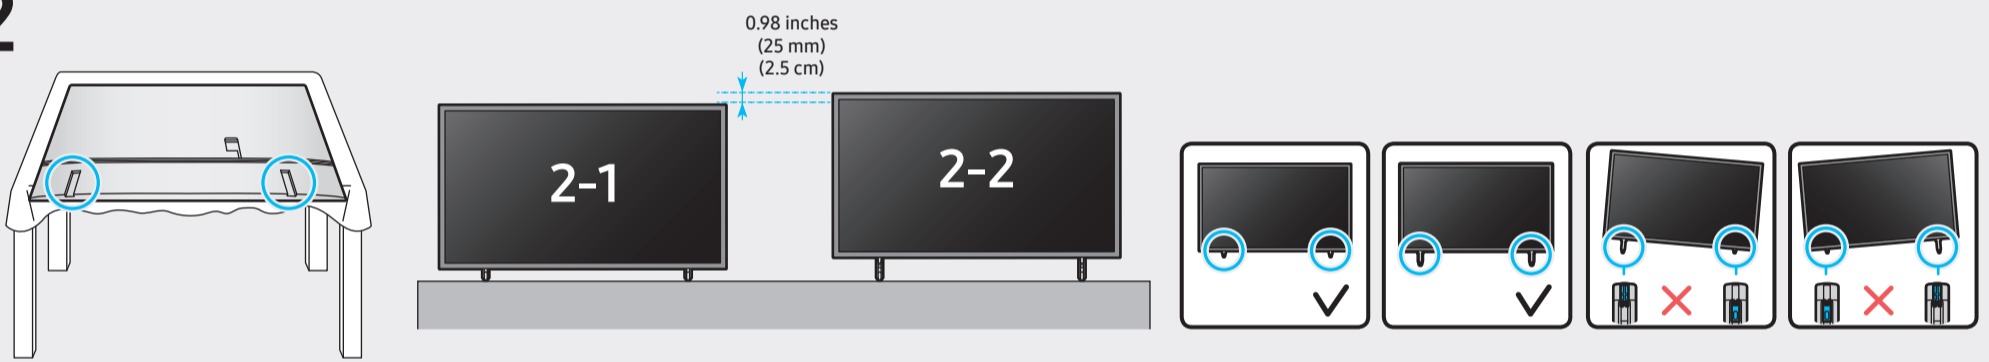

*: 0-9, A-Z

	VESA A x B (mm)	C (mm)	D x 4
43Q6*B	200 X 200	11-13	M8
50Q6*B			
55Q6*B			

*: 0-9, A-Z

SAMSUNG

QUICK SETUP GUIDE
GUIDE D'INSTALLATION RAPIDE
GUÍA RÁPIDA DE CONFIGURACIÓN
GUIA RÁPIDO DE INSTALAÇÃO
KURZANLEITUNG ZUR KONFIGURATION
GUIDA DI INSTALLAZIONE RAPIDA

43"
-
50"

55"

1

2

2-1

2-2

3