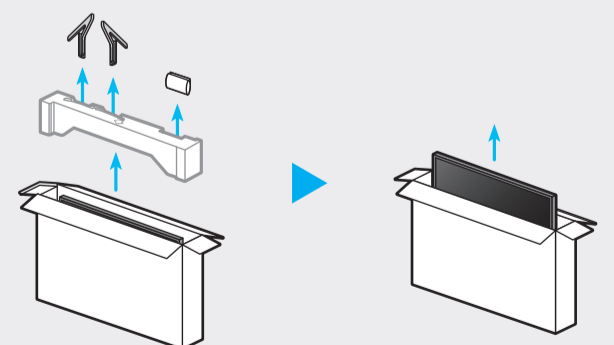

*: 0-9, A-Z

	VESA A x B (mm)	C (mm)	D x 4
43Q6*B	200 X 200	11-13	M8
50Q6*B			
55Q6*B			

*: 0-9, A-Z

SAMSUNG

QUICK SETUP GUIDE
GUIDE D'INSTALLATION RAPIDE
GUÍA RÁPIDA DE CONFIGURACIÓN
GUIA RÁPIDO DE INSTALAÇÃO
KURZANLEITUNG ZUR KONFIGURATION
GUIDA DI INSTALLAZIONE RAPIDA

43"
-
50"

55"

1

2

2-1

2-2

3