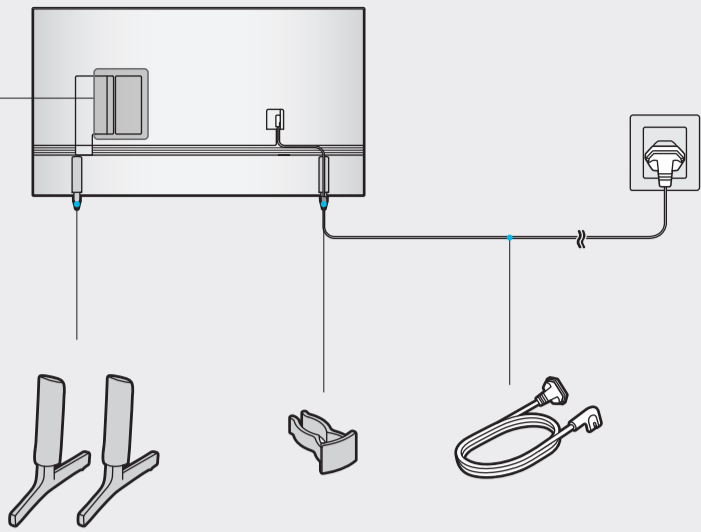

*: 0-9, A-Z

	VESA A x B (mm)	C (mm)	D x 4
55Q6*B	200 x 200	11-13	M8
65Q6*B	400 x 300		
55BU8***	200 x 200		
60BU8*** 60UB8***	400 x 300		
65BU8*** 65UB8***			
70BU8*** 70UB8***			

*: 0-9, A-Z

SAMSUNG

QUICK SETUP GUIDE
GUIDE D'INSTALLATION RAPIDE
GUÍA RÁPIDA DE CONFIGURACIÓN
GUIA RÁPIDO DE INSTALAÇÃO
KURZANLEITUNG ZUR KONFIGURATION
GUIDA DI INSTALLAZIONE RAPIDA

BN68-13660B-02

55"

60"
-
70"

		USB ↔
		OPTICAL
		HDMI (eARC)
		HDMI
		LAN
		ANT

1

2

2-1

2-2