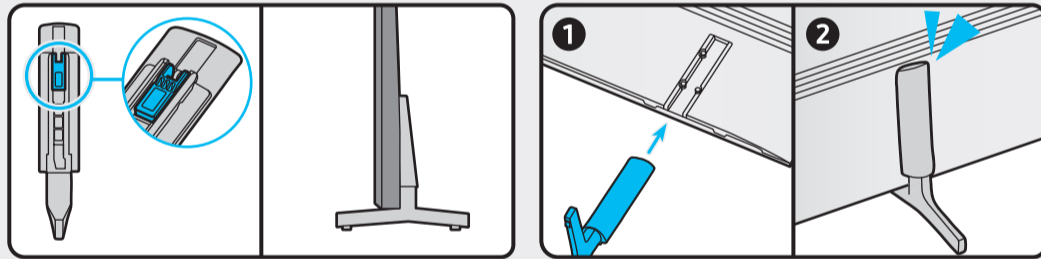

*: 0-9, A-Z

	VESA A x B (mm)	C (mm)	D x 4
55Q6*B	200 x 200	11-13	M8
65Q6*B	400 x 300		
55BU8***	200 x 200		
60BU8*** 60UB8***	400 x 300		
65BU8*** 65UB8***			
70BU8*** 70UB8***			

*: 0-9, A-Z

SAMSUNG

QUICK SETUP GUIDE
GUIDE D'INSTALLATION RAPIDE
GUÍA RÁPIDA DE CONFIGURACIÓN
GUIA RÁPIDO DE INSTALAÇÃO
KURZANLEITUNG ZUR KONFIGURATION
GUIDA DI INSTALLAZIONE RAPIDA

BN68-13660B-02

55"

60"
-
70"

		USB ↔
		OPTICAL
		HDMI (eARC)
		HDMI
		LAN
		ANT

1

2

2-1

2-2