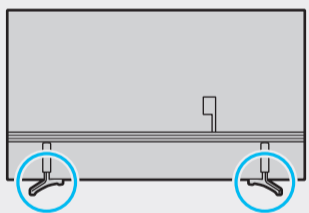

*: 0-9, A-Z

	VESA A x B (mm)	C (mm)	D x 4
55Q6*B	200 x 200	11-13	M8
65Q6*B	400 x 300		
55BU8***	200 x 200		
60BU8*** 60UB8***	400 x 300		
65BU8*** 65UB8***			
70BU8*** 70UB8***			

*: 0-9, A-Z

SAMSUNG

QUICK SETUP GUIDE
GUIDE D'INSTALLATION RAPIDE
GUÍA RÁPIDA DE CONFIGURACIÓN
GUIA RÁPIDO DE INSTALAÇÃO
KURZANLEITUNG ZUR KONFIGURATION
GUIDA DI INSTALLAZIONE RAPIDA

BN68-13660B-02

55"

60"
-
70"

		USB ↔
		OPTICAL
		HDMI (eARC)
		HDMI
		LAN
		ANT

1

2

2-1

2-2