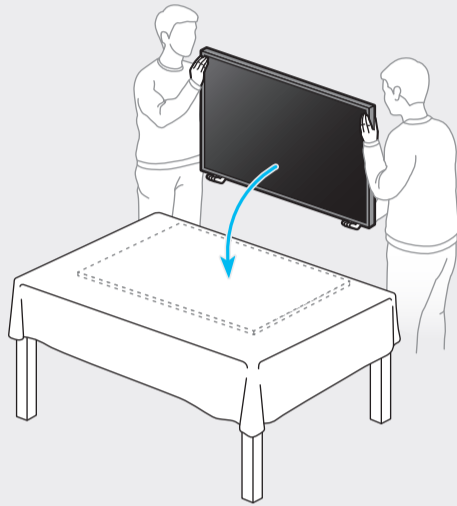

BN68-13660B-02

55"

60"
-
70"

		USB ↔
		OPTICAL
		HDMI (eARC)
		HDMI
		LAN
		ANT

1

2

2-1

2-2