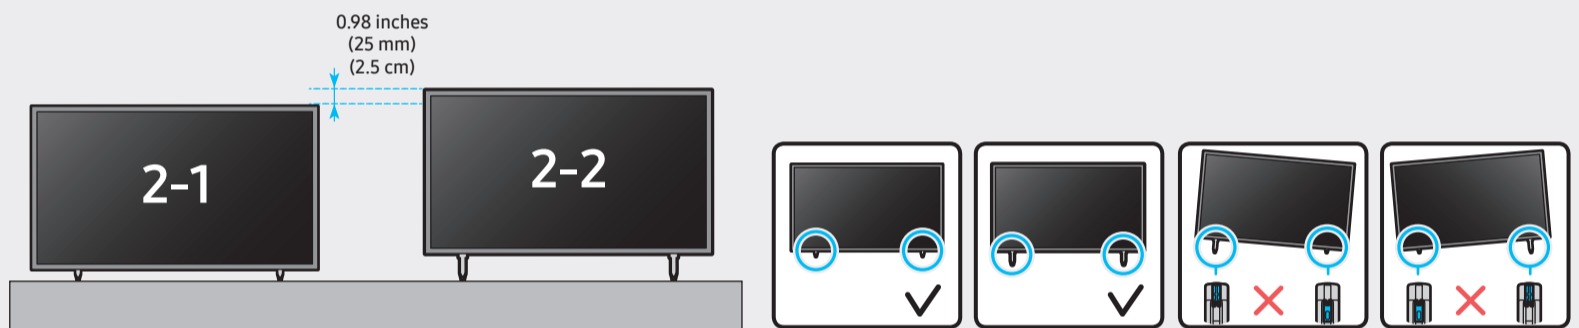

*: 0-9, A-Z

	VESA A x B (mm)	C (mm)	D x 4
55Q6*B	200 x 200	11-13	M8
65Q6*B	400 x 300		
55BU8***	200 x 200		
60BU8*** 60UB8***	400 x 300		
65BU8*** 65UB8***			
70BU8*** 70UB8***			

*: 0-9, A-Z

SAMSUNG

QUICK SETUP GUIDE
GUIDE D'INSTALLATION RAPIDE
GUÍA RÁPIDA DE CONFIGURACIÓN
GUIA RÁPIDO DE INSTALAÇÃO
KURZANLEITUNG ZUR KONFIGURATION
GUIDA DI INSTALLAZIONE RAPIDA

BN68-13660B-02

55"

60"
-
70"

		USB ↔
		OPTICAL
		HDMI (eARC)
		HDMI
		LAN
		ANT

1

2

2-1

2-2