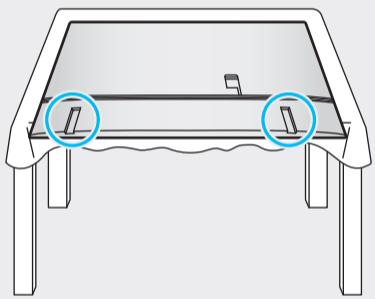

*: 0-9, A-Z

	VESA A x B (mm)	C (mm)	D x 4
55Q6*B	200 x 200	11-13	M8
65Q6*B	400 x 300		
55BU8***	200 x 200		
60BU8*** 60UB8***	400 x 300		
65BU8*** 65UB8***			
70BU8*** 70UB8***			

*: 0-9, A-Z

SAMSUNG

QUICK SETUP GUIDE
GUIDE D'INSTALLATION RAPIDE
GUÍA RÁPIDA DE CONFIGURACIÓN
GUIA RÁPIDO DE INSTALAÇÃO
KURZANLEITUNG ZUR KONFIGURATION
GUIDA DI INSTALLAZIONE RAPIDA

BN68-13660B-02

55"

60"
-
70"

		USB ↔
		OPTICAL
		HDMI (eARC)
		HDMI
		LAN
		ANT

1

2

2-1

2-2