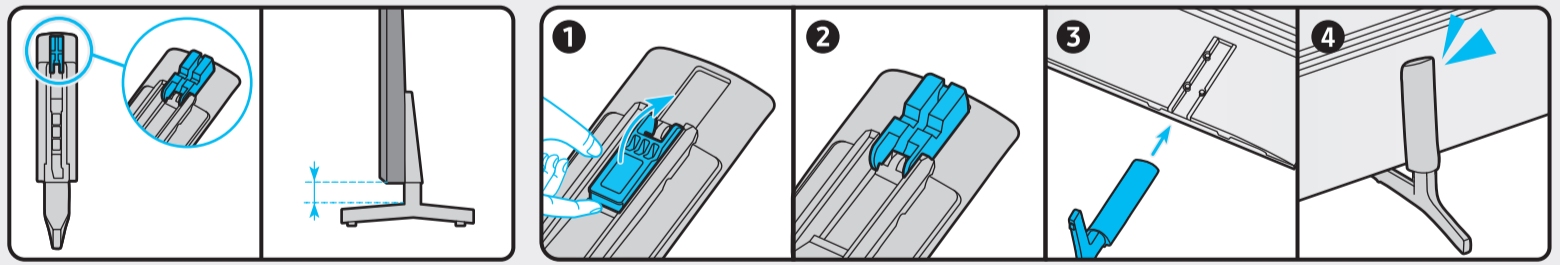

*: 0-9, A-Z

	VESA A x B (mm)	C (mm)	D x 4
55Q6*B	200 x 200	11-13	M8
65Q6*B	400 x 300		
55BU8***	200 x 200		
60BU8*** 60UB8***	400 x 300		
65BU8*** 65UB8***			
70BU8*** 70UB8***			

*: 0-9, A-Z

SAMSUNG

QUICK SETUP GUIDE
GUIDE D'INSTALLATION RAPIDE
GUÍA RÁPIDA DE CONFIGURACIÓN
GUIA RÁPIDO DE INSTALAÇÃO
KURZANLEITUNG ZUR KONFIGURATION
GUIDA DI INSTALLAZIONE RAPIDA

BN68-13660B-02

55"

60"
-
70"

		USB ↔
		OPTICAL
		HDMI (eARC)
		HDMI
		LAN
		ANT

1

2

2-1

2-2