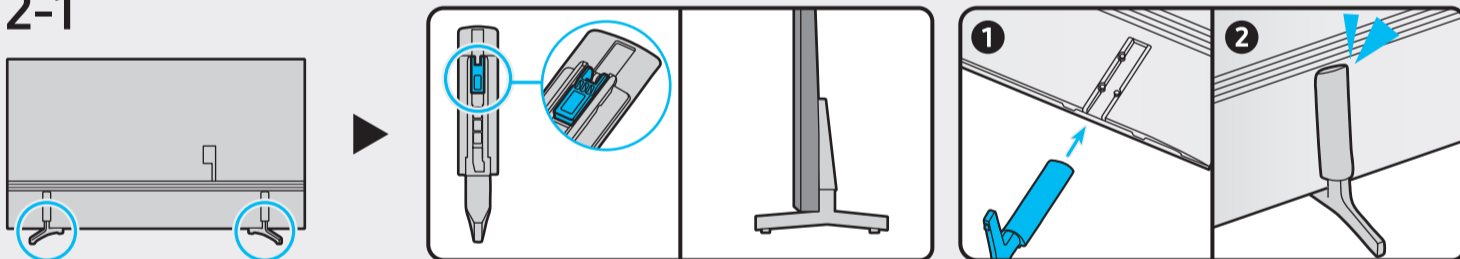

*: 0-9, A-Z

	VESA A x B (mm)	C (mm)	D x 4
55Q6*B	200 x 200	11-13	M8
65Q6*B	400 x 300		
55BU8***	200 x 200		
60BU8*** 60UB8***	400 x 300		
65BU8*** 65UB8***			
70BU8*** 70UB8***			

*: 0-9, A-Z

SAMSUNG

QUICK SETUP GUIDE
GUIDE D'INSTALLATION RAPIDE
GUÍA RÁPIDA DE CONFIGURACIÓN
GUIA RÁPIDO DE INSTALAÇÃO
KURZANLEITUNG ZUR KONFIGURATION
GUIDA DI INSTALLAZIONE RAPIDA

BN68-13660B-02

55"

60"
-
70"

1

2

2-1

2-2

3