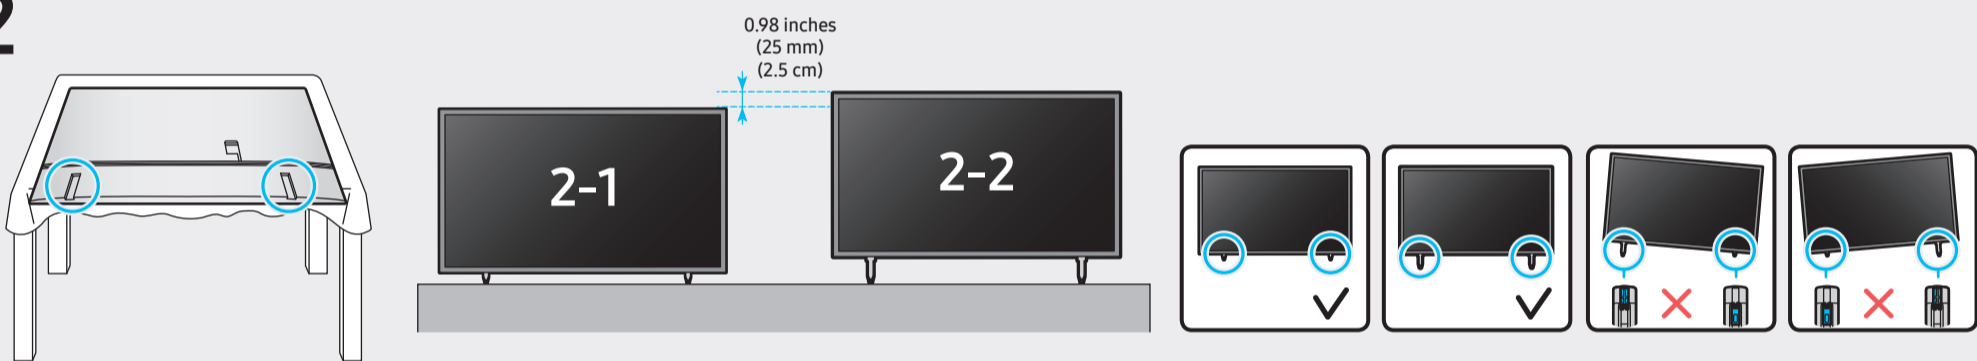

*: 0-9, A-Z

	VESA A x B (mm)	C (mm)	D x 4
55Q6*B	200 x 200	11-13	M8
65Q6*B	400 x 300		
55BU8***	200 x 200		
60BU8*** 60UB8***	400 x 300		
65BU8*** 65UB8***			
70BU8*** 70UB8***			

*: 0-9, A-Z

SAMSUNG

QUICK SETUP GUIDE
GUIDE D'INSTALLATION RAPIDE
GUÍA RÁPIDA DE CONFIGURACIÓN
GUIA RÁPIDO DE INSTALAÇÃO
KURZANLEITUNG ZUR KONFIGURATION
GUIDA DI INSTALLAZIONE RAPIDA

BN68-13660B-02

55"

60"
-
70"

1

2

2-1

2-2

3