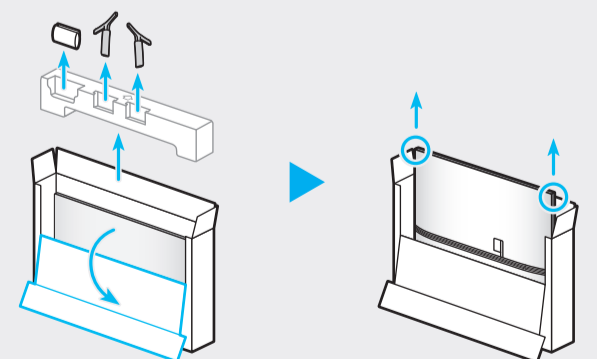

*: 0-9, A-Z

	VESA A x B (mm)	C (mm)	D x 4
55Q6*B	200 x 200	11-13	M8
65Q6*B	400 x 300		
55BU8***	200 x 200		
60BU8*** 60UB8***	400 x 300		
65BU8*** 65UB8***			
70BU8*** 70UB8***			

*: 0-9, A-Z

SAMSUNG

QUICK SETUP GUIDE
GUIDE D'INSTALLATION RAPIDE
GUÍA RÁPIDA DE CONFIGURACIÓN
GUIA RÁPIDO DE INSTALAÇÃO
KURZANLEITUNG ZUR KONFIGURATION
GUIDA DI INSTALLAZIONE RAPIDA

BN68-13660B-02

55"

60"
-
70"

1

2

2-1

2-2

3