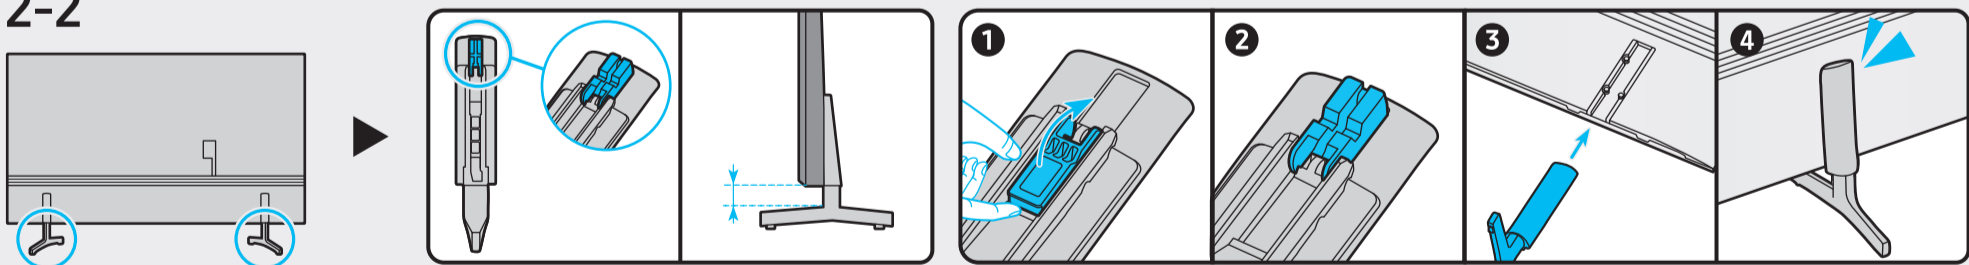

*: 0-9, A-Z

	VESA A x B (mm)	C (mm)	D x 4
55Q6*B	200 x 200	11-13	M8
65Q6*B	400 x 300		
55BU8***	200 x 200		
60BU8*** 60UB8***	400 x 300		
65BU8*** 65UB8***			
70BU8*** 70UB8***			

*: 0-9, A-Z

SAMSUNG

QUICK SETUP GUIDE
GUIDE D'INSTALLATION RAPIDE
GUÍA RÁPIDA DE CONFIGURACIÓN
GUIA RÁPIDO DE INSTALAÇÃO
KURZANLEITUNG ZUR KONFIGURATION
GUIDA DI INSTALLAZIONE RAPIDA

BN68-13660B-02

55"

60"
-
70"

1

2

2-1

2-2

3