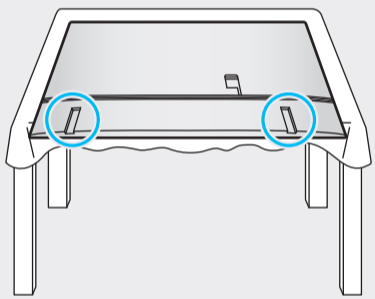

* : 0-9, A-Z

	VESA A x B (mm)	C (mm)	D x 4
50Q6*B	200 x 200	11-13	M8
43BU8***			
50BU8***			

* : 0-9, A-Z

SAMSUNG

QUICK SETUP GUIDE
GUIDE D'INSTALLATION RAPIDE
GUÍA RÁPIDA DE CONFIGURACIÓN
GUIA RÁPIDO DE INSTALAÇÃO
KURZANLEITUNG ZUR KONFIGURATION
GUIDA DI INSTALLAZIONE RAPIDA

BN68-13660A-00

		USB ↔
		OPTICAL
		HDMI (eARC)
		HDMI
		LAN
		ANT

1

2

2-1

2-2

3