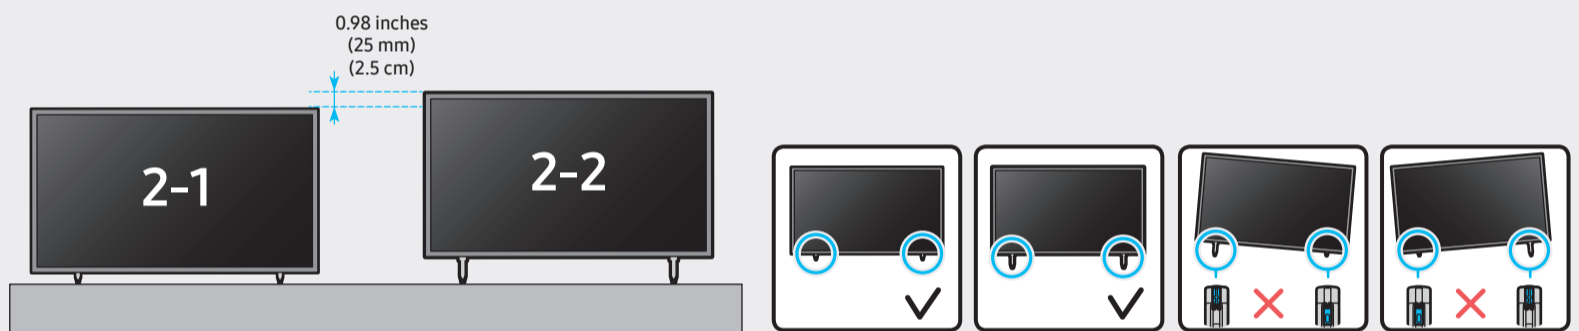

* : 0-9, A-Z

	VESA A x B (mm)	C (mm)	D x 4
50Q6*B	200 x 200	11-13	M8
43BU8***			
50BU8***			

* : 0-9, A-Z

SAMSUNG

QUICK SETUP GUIDE
GUIDE D'INSTALLATION RAPIDE
GUÍA RÁPIDA DE CONFIGURACIÓN
GUIA RÁPIDO DE INSTALAÇÃO
KURZANLEITUNG ZUR KONFIGURATION
GUIDA DI INSTALLAZIONE RAPIDA

BN68-13660A-00

		USB ↔
		OPTICAL
		HDMI (eARC)
		HDMI
		LAN
		ANT

1

2

2-1

2-2

3