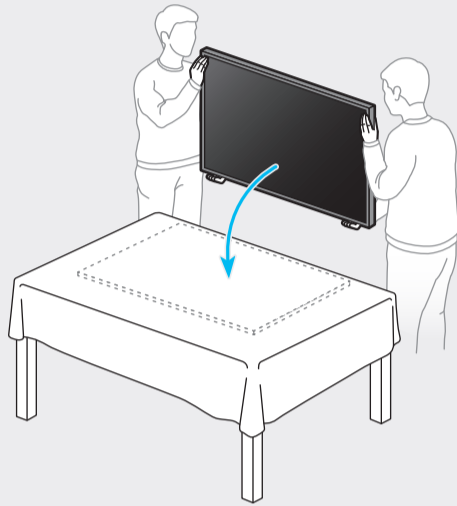

BN68-13660A-00

		USB ↔
		OPTICAL
		HDMI (eARC)
		HDMI
		LAN
		ANT

1

2

2-1

2-2

3