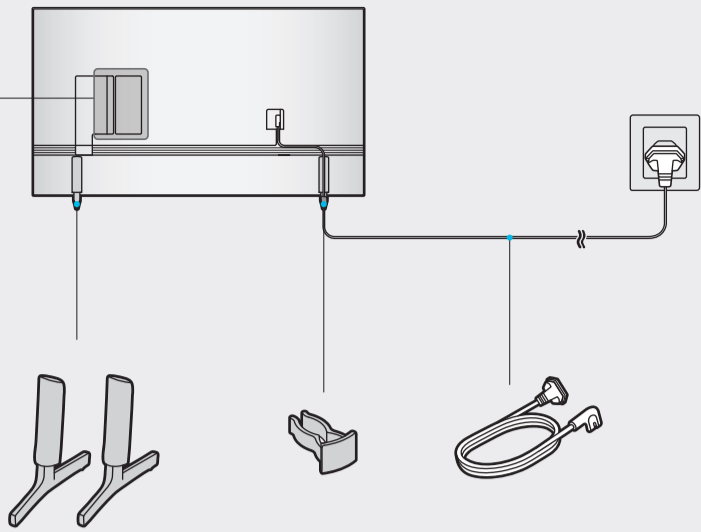

USB ↔
		OPTICAL
		HDMI (eARC)
		HDMI
		LAN
		ANT