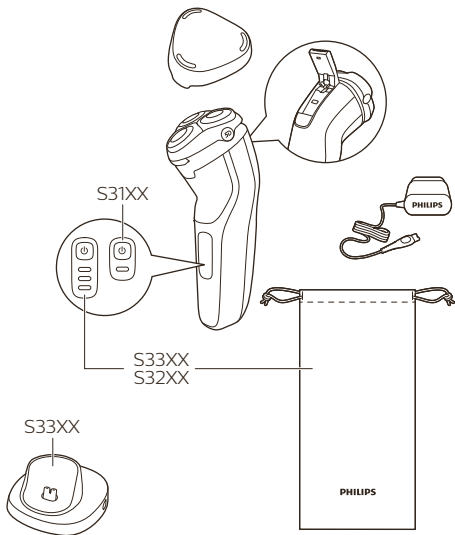

PHILIPS

S3000 Series

- EN** The accessories supplied may vary for different products. The box shows the accessories that have been supplied with your appliance.
- DE** Das mitgelieferte Zubehör kann für verschiedene Produkte variieren. Die Verpackung zeigt das Zubehör, das mit Ihrem Gerät mitgeliefert wurde.
- EL** Τα παρεχόμενα εξαρτήματα ενδέχεται να διαφέρουν για διαφορετικά προϊόντα. Η συσκευασία δείχνει τα εξαρτήματα που παρέχονται με τη συσκευή σας.
- FR** Les accessoires fournis peuvent varier selon les différents produits. Les accessoires qui ont été fournis avec votre appareil sont indiqués sur l'emballage.
- IT** Gli accessori forniti potrebbero variare a seconda del prodotto. La confezione mostra gli accessori forniti con l'apparecchio.
- NL** De meegeleverde accessoires kunnen per product verschillen. Op de doos wordt aangegeven welke accessoires bij het apparaat worden geleverd.

قد تختلف الملحقات المدرجة في المنتجات المختلفة. يُبيّن الصندوق الملحقات الملحقة مع جهازك

AR

وسایل جانبی ارائه شده ممکن است در محصولات مختلف با یکدیگر متفاوت باشند. این کادر نشان دهنده وسیله‌های جانبی است که همراه با دستگاهتان ارائه شده اند