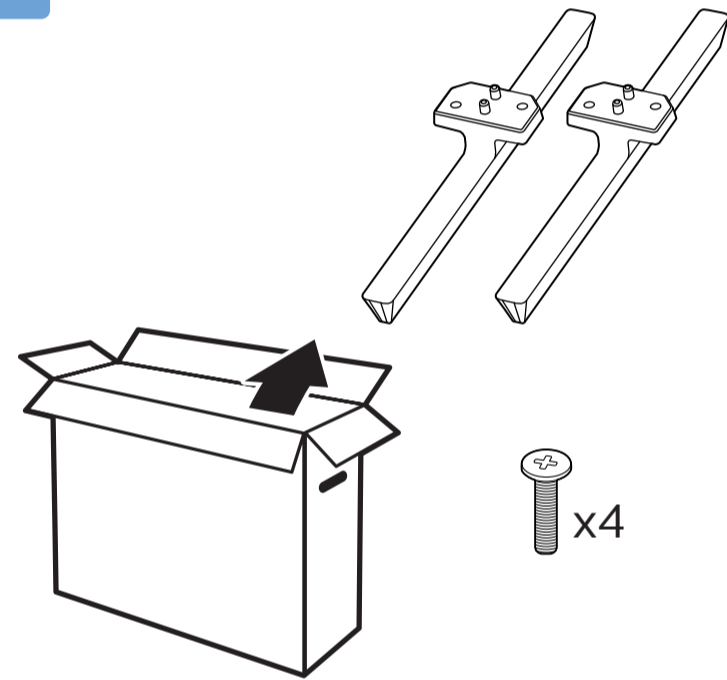

PHILIPS

7906/ 7956/ 8106 series
Quick Start Guide

A

1

2a 43"

3a

2b 50"

3b

2c 55"

3c