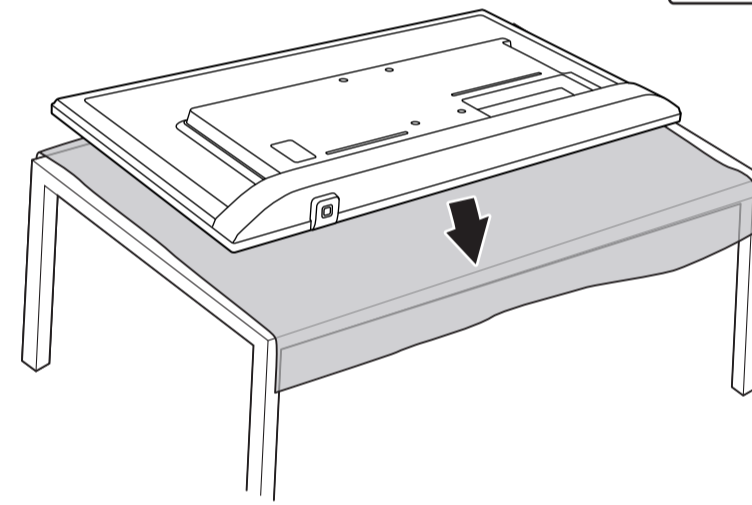

PHILIPS

7906/ 7956/ 8106 series
Quick Start Guide

A

1

2a 43"

3a

2b 50"

3b

2c 55"

3c