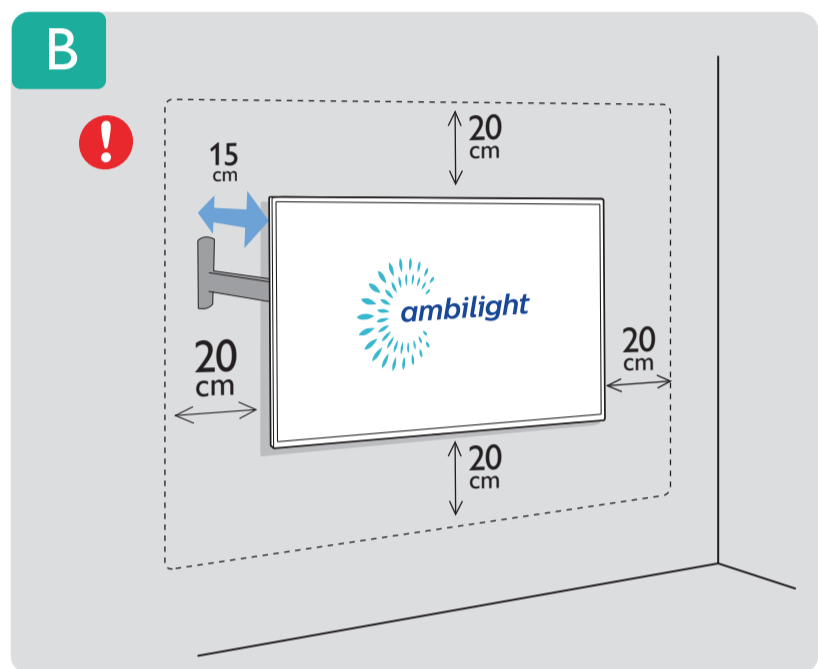

PHILIPS

7906/ 7956/ 8106 series
Quick Start Guide

A

1

2a 43"

3a

2b 50"

3b

2c 55"

3c

VESA (x, y)

- 43" 100x200mm M6 (L: 10mm~12mm) 108 cm
- 50" 200x300mm M6 (L: 10mm~16mm) 126 cm
- 55" 200x300mm M6 (L: 10mm~16mm) 139 cm

English Read the safety instructions.
Български Прочетете инструкциите за безопасност.
Čeština Přečtěte si bezpečnostní pokyny.
Hrvatski Pročitajte sigurnosne upute.
Dansk Læs sikkerhedsforskrifterne.
Deutsch Lesen Sie die Sicherheitshinweise.
Ελληνικά Διαβάστε τις οδηγίες ασφαλείας.
Eesti Lugege ohutusnõudeid.
Español Lea las instrucciones de seguridad.