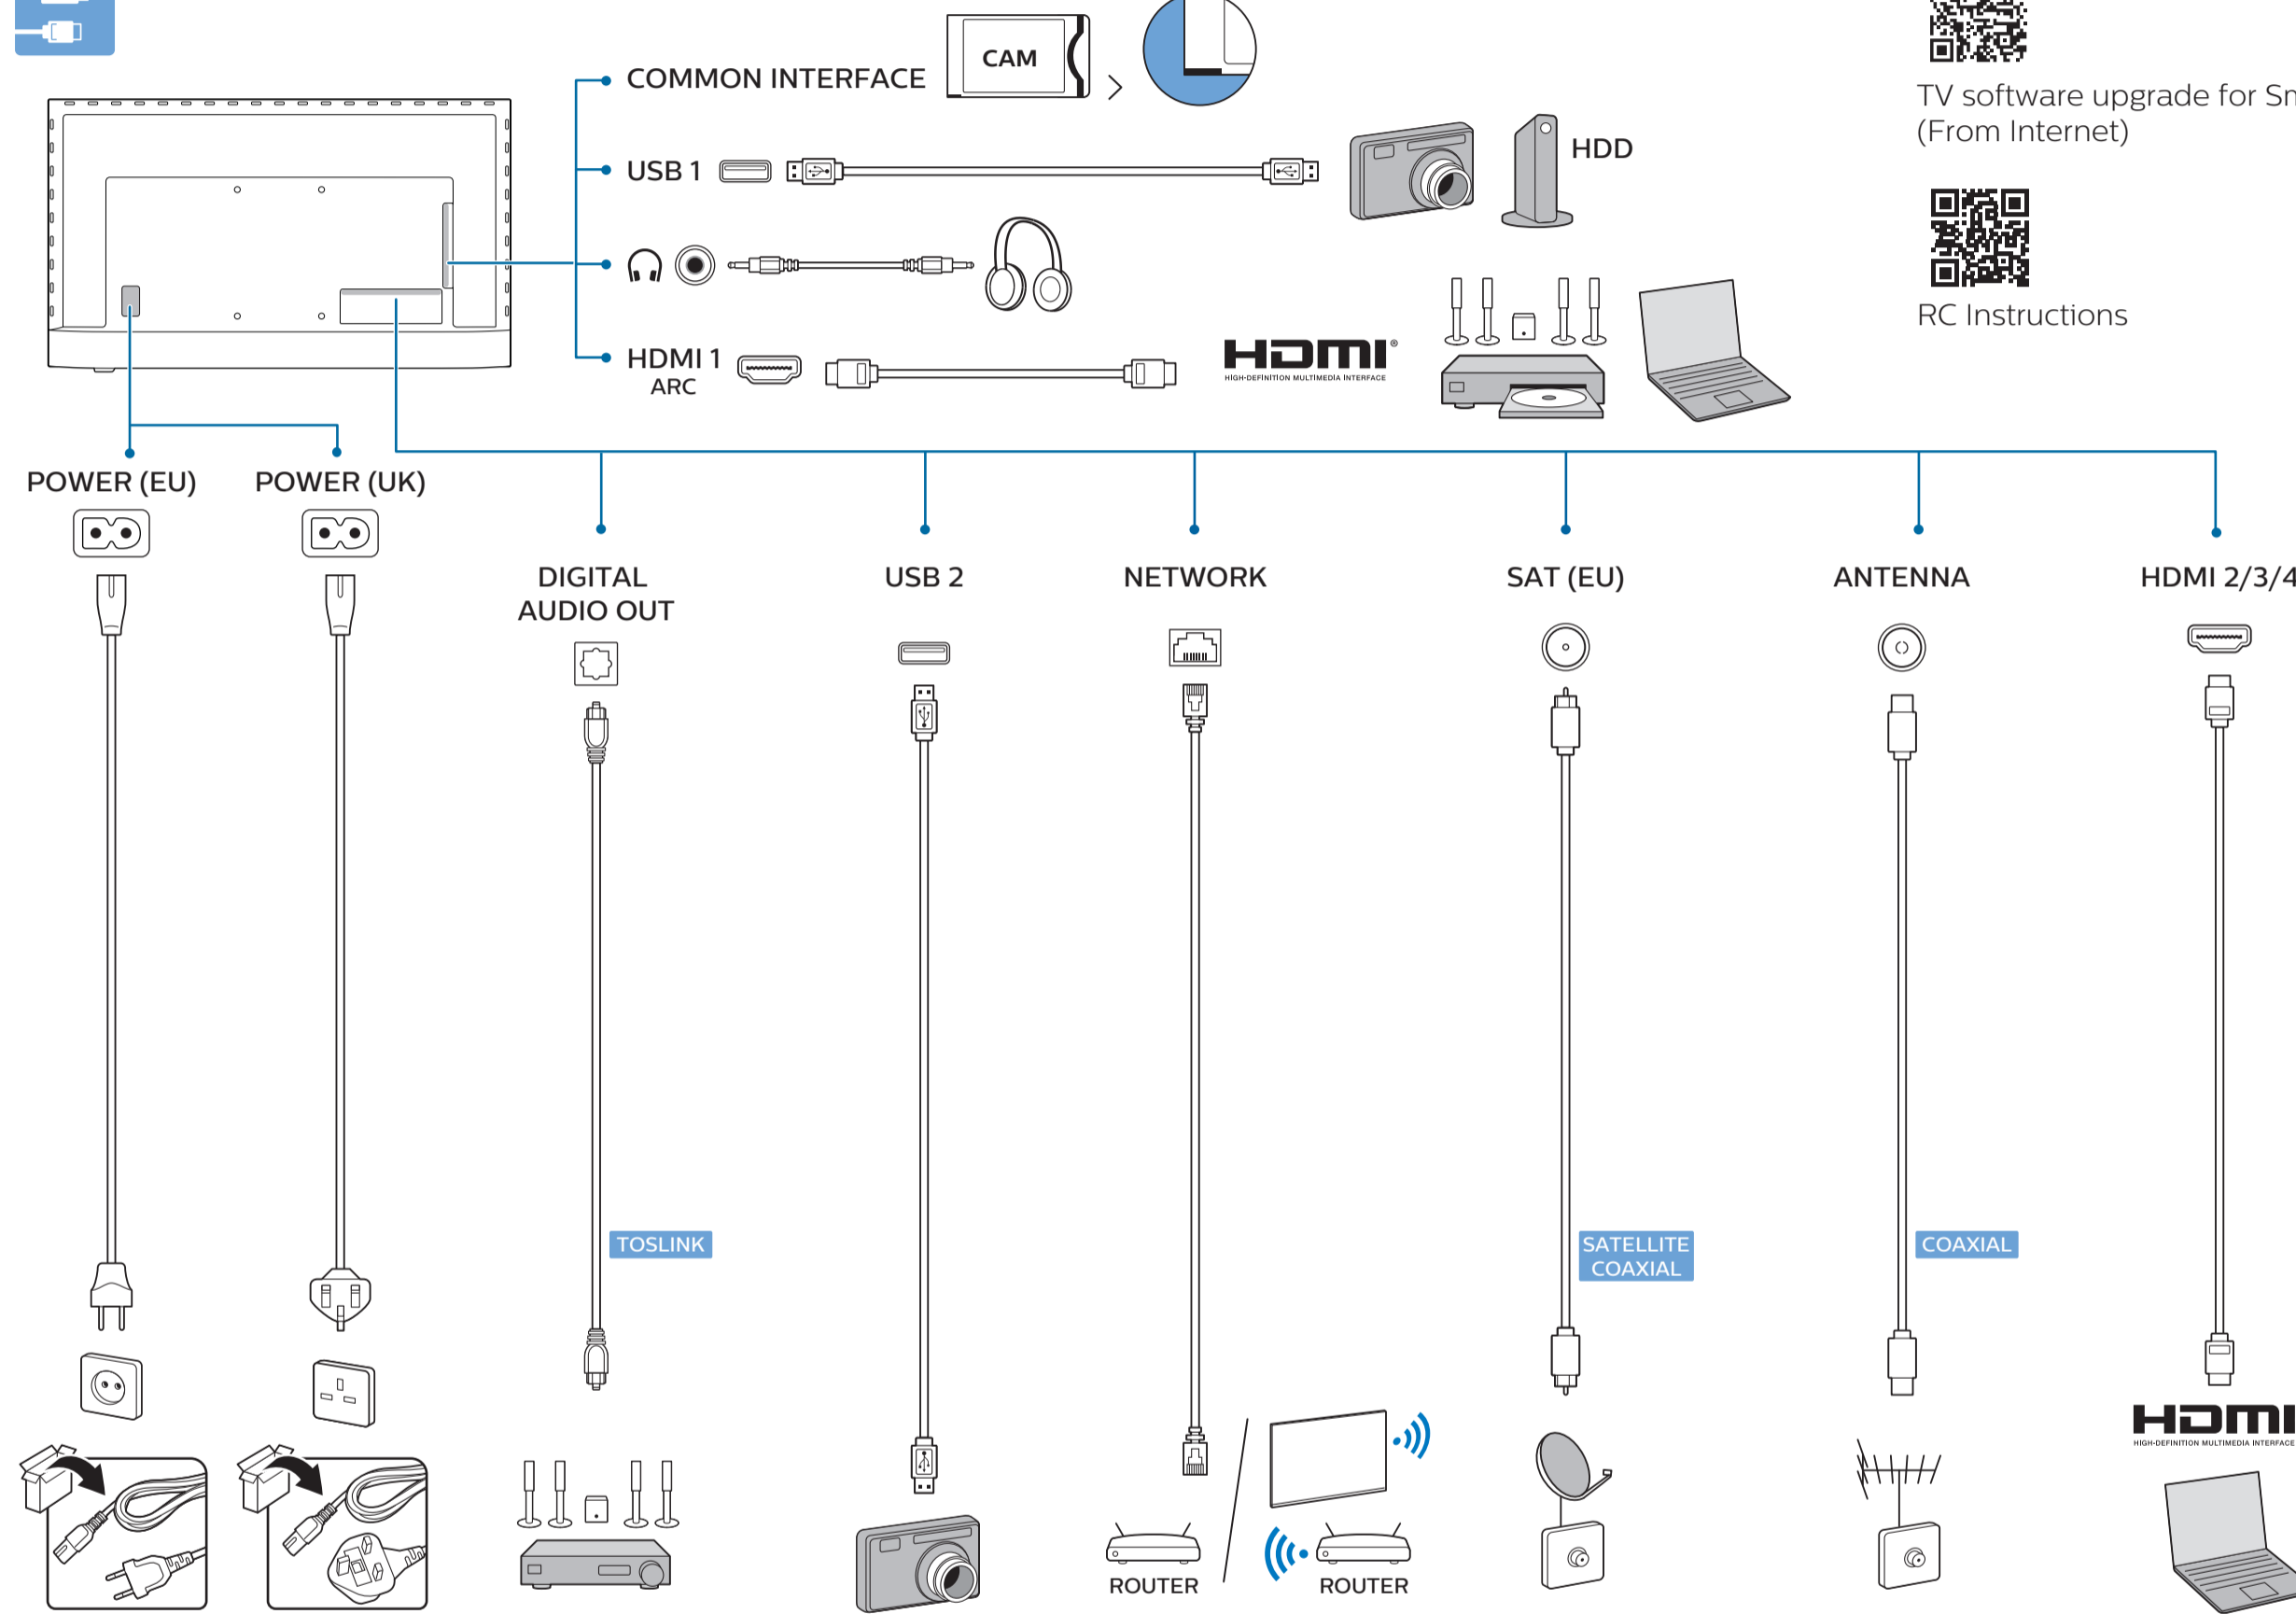

English Read the safety instructions.
Български Прочетете инструкциите за безопасност.
Čeština Přečtěte si bezpečnostní pokyny.
Hrvatski Pročitajte sigurnosne upute.
Dansk Læs sikkerhedsforskrifterne.
Deutsch Lesen Sie die Sicherheitshinweise.
Ελληνικά Διαβάστε τις οδηγίες ασφαλείας.
Eesti Lugege ohutusnõudeid.
Español Lea las instrucciones de seguridad.

Français Lisez les consignes de sécurité.
Italiano Leggere le istruzioni di sicurezza.
Қазақша Қорғаныстық нұсқаулар.
Latviešu Izlasiet drošības norādījumus.
Lietuvių Perskaitykite saugos instrukcijas.
Magyar Olvassa el a biztonsági utasításokat.
Nederlands Lees de veiligheidsvoorschriften.
Norsk Les sikkerhetsforskriftene.
Polski Zapoznaj się z instrukcjami bezpieczeństwa.

Português Leia as instruções de segurança.
Română Citiți instrucțiunile de siguranță.
Русский Читайте инструкции по технике безопасности.
Srpski Pročitajte bezbednosna uputstva.
Slovenščina Preberite varnostna navodila.
Slovenský Prečítajte si bezpečnostné pokyny.
Suomi Lue turvaohjeet.
Svenska Läs säkerhetsinstruktionerna.
ไทย โปรดอ่านคำแนะนำด้านความปลอดภัย

Türkçe Güvenlik talimatlarını okuyun.
Українська Читайте інструкції з техніки безпеки.
العربية قراءة تعليمات السلامة.
עברית קראו את הוראות הבטיחות

Register your product and get support at www.philips.com/TVsupport

TV software upgrade for Smart TV- (From Internet)

RC Instructions