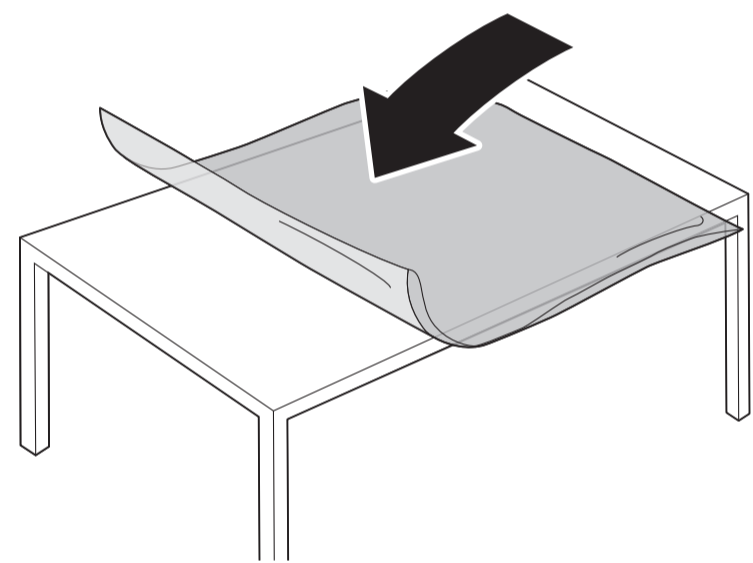

PHILIPS

7906/ 7956/ 8106 series
Quick Start Guide

A

1

2a 43"

3a

2b 50"

3b

2c 55"

3c

VESA (x, y)

- 43" 100x200mm M6 (L: 10mm~12mm) 108 cm
- 50" 200x300mm M6 (L: 10mm~16mm) 126 cm
- 55" 200x300mm M6 (L: 10mm~16mm) 139 cm

English Read the safety instructions.
Български Прочетете инструкциите за безопасност.
Čeština Přečtěte si bezpečnostní pokyny.
Hrvatski Pročitajte sigurnosne upute.
Dansk Læs sikkerhedsforskrifterne.
Deutsch Lesen Sie die Sicherheitshinweise.
Ελληνικά Διαβάστε τις οδηγίες ασφαλείας.
Eesti Lugege ohutusnõudeid.
Español Lea las instrucciones de seguridad.