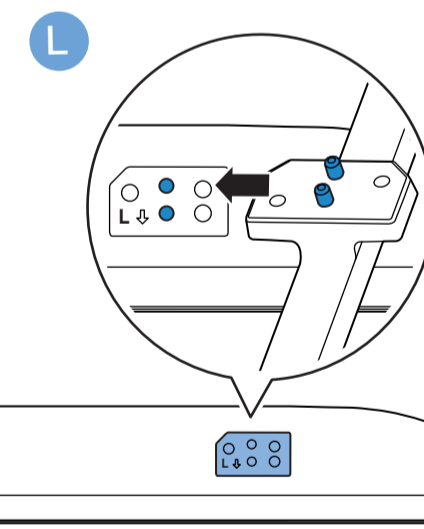

PHILIPS

7906/ 7956/ 8106 series
Quick Start Guide

A

1

2a 43"

3a

2b 50"

3b

2c 55"

3c