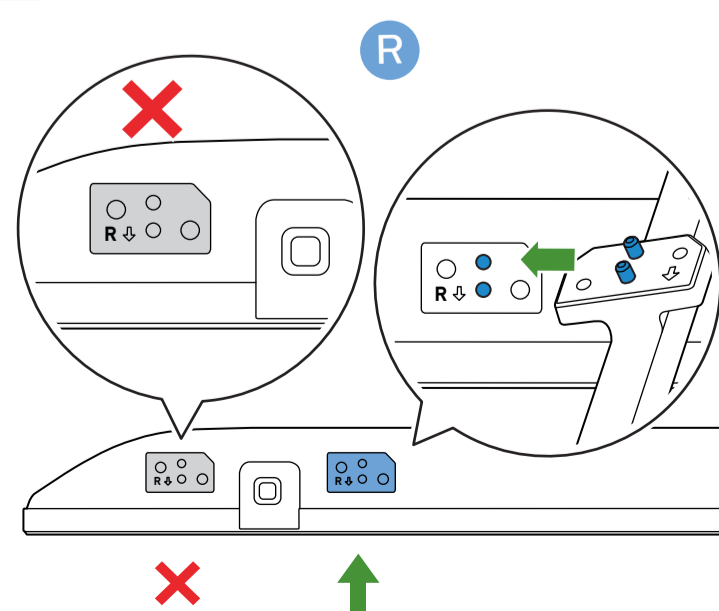

PHILIPS

7906/ 7956/ 8106 series
Quick Start Guide

A

1

2a 43"

3a

2b 50"

3b

2c 55"

3c

VESA (x, y)

- 43" 100x200mm M6 (L: 10mm~12mm) 108 cm
- 50" 200x300mm M6 (L: 10mm~16mm) 126 cm
- 55" 200x300mm M6 (L: 10mm~16mm) 139 cm

English Read the safety instructions.
Български Прочетете инструкциите за безопасност.
Čeština Přečtěte si bezpečnostní pokyny.
Hrvatski Pročitajte sigurnosne upute.
Dansk Læs sikkerhedsforskrifterne.
Deutsch Lesen Sie die Sicherheitshinweise.
Ελληνικά Διαβάστε τις οδηγίες ασφαλείας.
Eesti Lugege ohutusnõudeid.
Español Lea las instrucciones de seguridad.