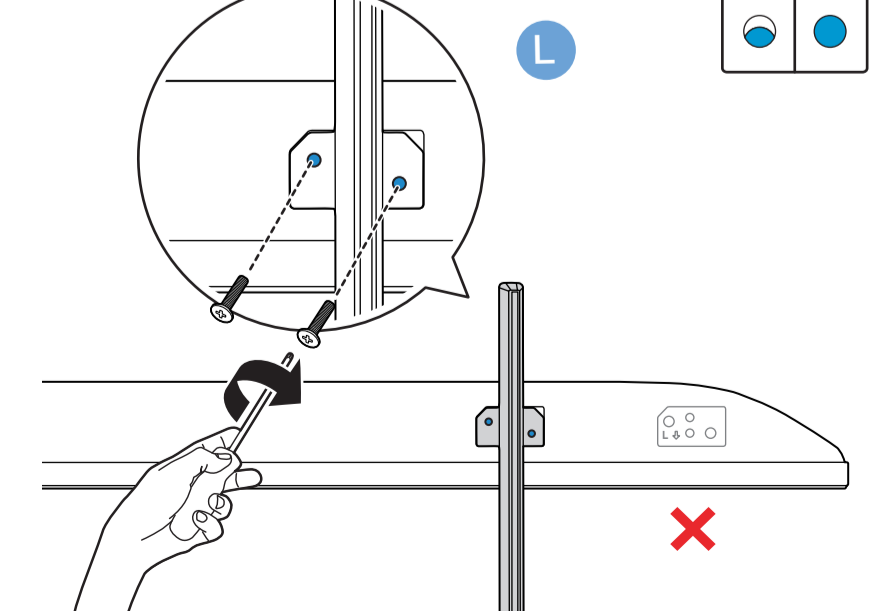

2c 55"

3c

VESA (x, y)

- 43" 100x200mm M6 (L: 10mm~12mm) 108 cm
- 50" 200x300mm M6 (L: 10mm~16mm) 126 cm
- 55" 200x300mm M6 (L: 10mm~16mm) 139 cm

English Read the safety instructions.
Български Прочетете инструкциите за безопасност.
Čeština Přečtěte si bezpečnostní pokyny.
Hrvatski Pročitajte sigurnosne upute.
Dansk Læs sikkerhedsforskrifterne.
Deutsch Lesen Sie die Sicherheitshinweise.
Ελληνικά Διαβάστε τις οδηγίες ασφαλείας.
Eesti Lugege ohutusnõudeid.
Español Lea las instrucciones de seguridad.