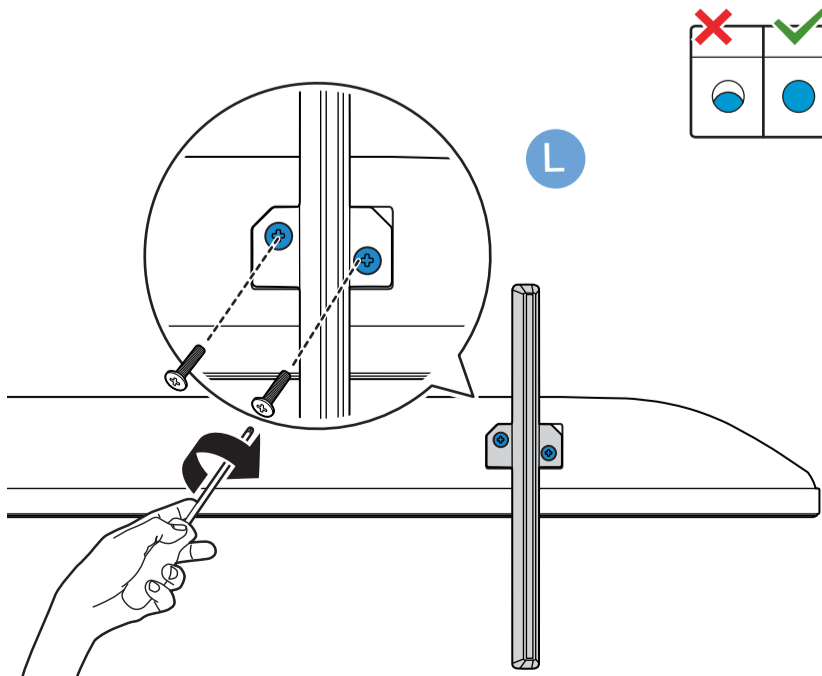

2c 55"

3c

VESA (x, y)

- 43" 100x200mm M6 (L: 10mm~12mm) 108 cm
- 50" 200x300mm M6 (L: 10mm~16mm) 126 cm
- 55" 200x300mm M6 (L: 10mm~16mm) 139 cm

English Read the safety instructions.
Български Прочетете инструкциите за безопасност.
Čeština Přečtěte si bezpečnostní pokyny.
Hrvatski Pročitajte sigurnosne upute.
Dansk Læs sikkerhedsforskrifterne.
Deutsch Lesen Sie die Sicherheitshinweise.
Ελληνικά Διαβάστε τις οδηγίες ασφαλείας.
Eesti Lugege ohutusnõudeid.
Español Lea las instrucciones de seguridad.