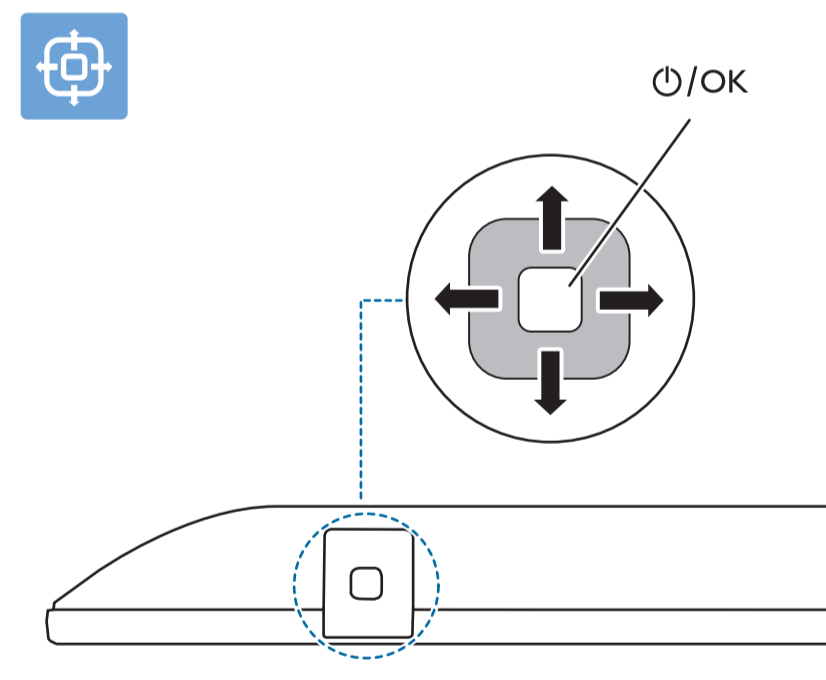

2c 55"

3c

VESA (x, y)

- 43" 100x200mm M6 (L: 10mm~12mm) 108 cm
- 50" 200x300mm M6 (L: 10mm~16mm) 126 cm
- 55" 200x300mm M6 (L: 10mm~16mm) 139 cm

English Read the safety instructions.
Български Прочетете инструкциите за безопасност.
Čeština Přečtěte si bezpečnostní pokyny.
Hrvatski Pročitajte sigurnosne upute.
Dansk Læs sikkerhedsforskrifterne.
Deutsch Lesen Sie die Sicherheitshinweise.
Ελληνικά Διαβάστε τις οδηγίες ασφαλείας.
Eesti Lugege ohutusnõudeid.
Español Lea las instrucciones de seguridad.