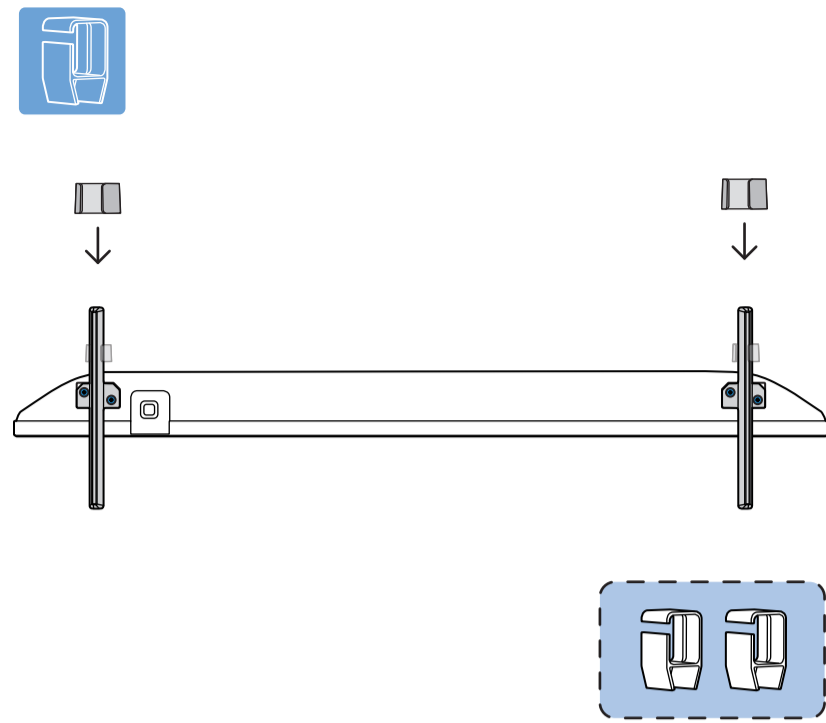

PHILIPS

7906/ 7956/ 8106 series
Quick Start Guide

A

1

2a 43"

3a

2b 50"

3b

2c 55"

3c

VESA (x, y)

- 43" 100x200mm M6 (L: 10mm~12mm) 108 cm
- 50" 200x300mm M6 (L: 10mm~16mm) 126 cm
- 55" 200x300mm M6 (L: 10mm~16mm) 139 cm

English Read the safety instructions.
Български Прочетете инструкциите за безопасност.
Čeština Přečtěte si bezpečnostní pokyny.
Hrvatski Pročitajte sigurnosne upute.
Dansk Læs sikkerhedsforskrifterne.
Deutsch Lesen Sie die Sicherheitshinweise.
Ελληνικά Διαβάστε τις οδηγίες ασφαλείας.
Eesti Lugege ohutusnõudeid.
Español Lea las instrucciones de seguridad.