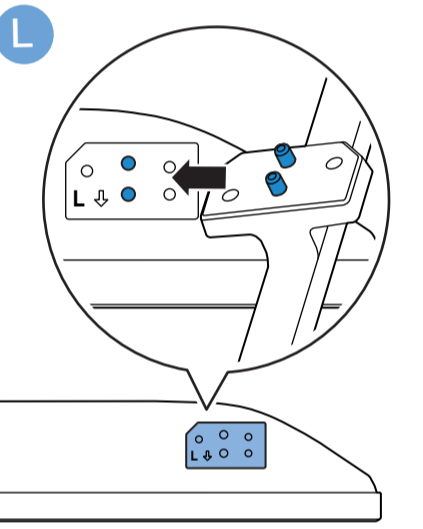

PHILIPS

7906/ 7956/ 8106 series
Quick Start Guide

A

1

2a 43"

3a

2b 50"

3b

2c 55"

3c

VESA (x, y)

- 43" 100x200mm M6 (L: 10mm~12mm) 108 cm
- 50" 200x300mm M6 (L: 10mm~16mm) 126 cm
- 55" 200x300mm M6 (L: 10mm~16mm) 139 cm

English Read the safety instructions.
Български Прочетете инструкциите за безопасност.
Čeština Přečtěte si bezpečnostní pokyny.
Hrvatski Pročitajte sigurnosne upute.
Dansk Læs sikkerhedsforskrifterne.
Deutsch Lesen Sie die Sicherheitshinweise.
Ελληνικά Διαβάστε τις οδηγίες ασφαλείας.
Eesti Lugege ohutusnõudeid.
Español Lea las instrucciones de seguridad.