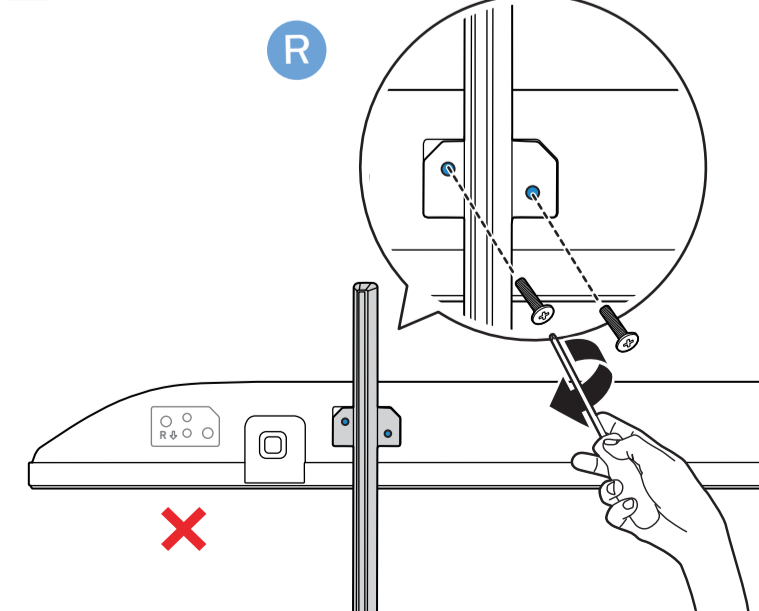

2c 55"

3c

VESA (x, y)

- 43" 100x200mm M6 (L: 10mm~12mm) 108 cm
- 50" 200x300mm M6 (L: 10mm~16mm) 126 cm
- 55" 200x300mm M6 (L: 10mm~16mm) 139 cm

English Read the safety instructions.
Български Прочетете инструкциите за безопасност.
Čeština Přečtěte si bezpečnostní pokyny.
Hrvatski Pročitajte sigurnosne upute.
Dansk Læs sikkerhedsforskrifterne.
Deutsch Lesen Sie die Sicherheitshinweise.
Ελληνικά Διαβάστε τις οδηγίες ασφαλείας.
Eesti Lugege ohutusnõudeid.
Español Lea las instrucciones de seguridad.