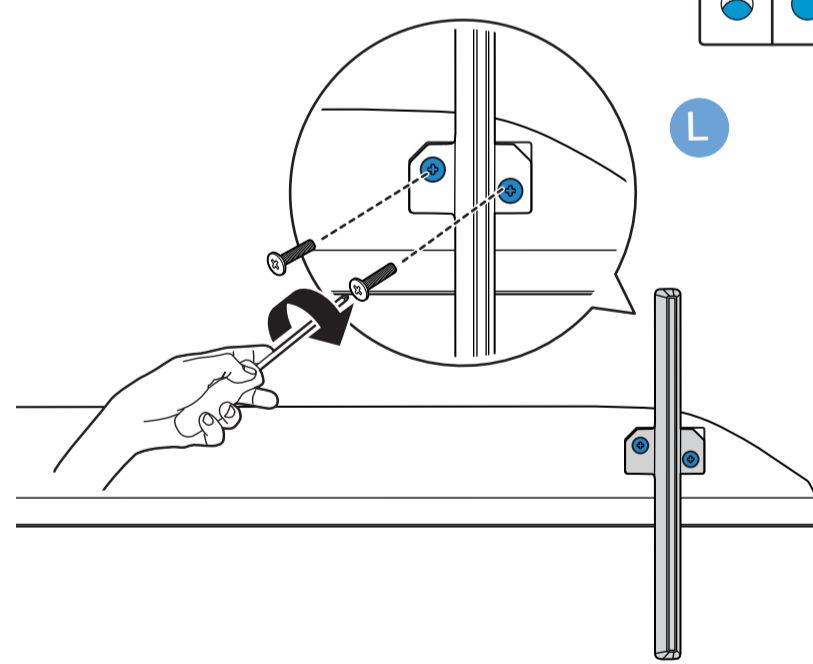

PHILIPS

7906/ 7956/ 8106 series
Quick Start Guide

A

1

2a 43"

3a

2b 50"

3b

2c 55"

3c