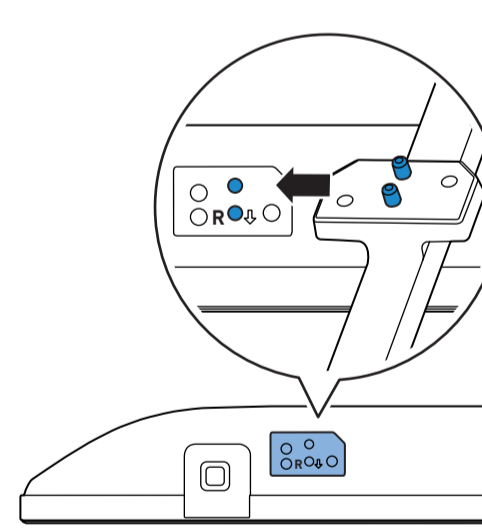

PHILIPS

7906/ 7956/ 8106 series
Quick Start Guide

A

1

2a 43"

3a

2b 50"

3b

2c 55"

3c

VESA (x, y)

- 43" 100x200mm M6 (L: 10mm~12mm) 108 cm
- 50" 200x300mm M6 (L: 10mm~16mm) 126 cm
- 55" 200x300mm M6 (L: 10mm~16mm) 139 cm

English Read the safety instructions.
Български Прочетете инструкциите за безопасност.
Čeština Přečtěte si bezpečnostní pokyny.
Hrvatski Pročitajte sigurnosne upute.
Dansk Læs sikkerhedsforskrifterne.
Deutsch Lesen Sie die Sicherheitshinweise.
Ελληνικά Διαβάστε τις οδηγίες ασφαλείας.
Eesti Lugege ohutusnõudeid.
Español Lea las instrucciones de seguridad.