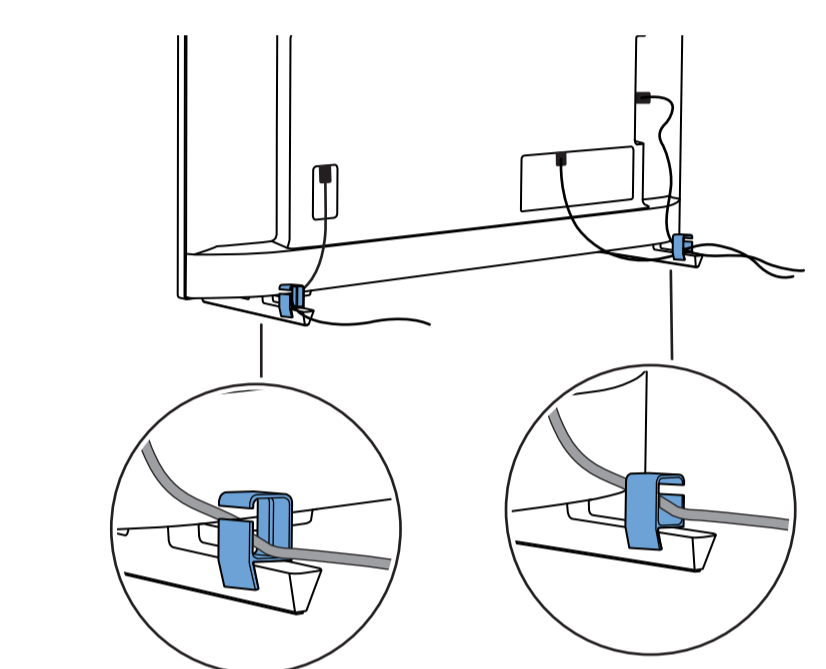

PHILIPS

7906/ 7956/ 8106 series
Quick Start Guide

A

1

2a 43"

3a

2b 50"

3b

2c 55"

3c

VESA (x, y)

- 43" 100x200mm M6 (L: 10mm~12mm) 108 cm
- 50" 200x300mm M6 (L: 10mm~16mm) 126 cm
- 55" 200x300mm M6 (L: 10mm~16mm) 139 cm

English Read the safety instructions.
Български Прочетете инструкциите за безопасност.
Čeština Přečtěte si bezpečnostní pokyny.
Hrvatski Pročitajte sigurnosne upute.
Dansk Læs sikkerhedsforskrifterne.
Deutsch Lesen Sie die Sicherheitshinweise.
Ελληνικά Διαβάστε τις οδηγίες ασφαλείας.
Eesti Lugege ohutusnõudeid.
Español Lea las instrucciones de seguridad.