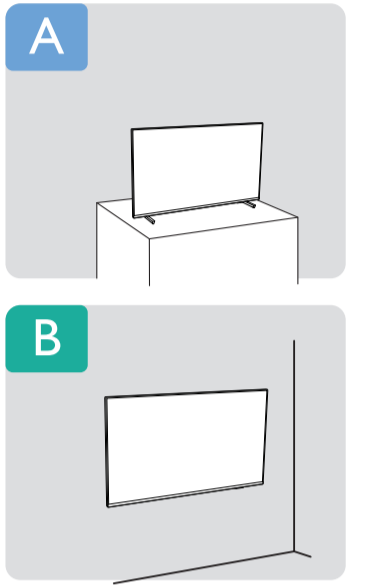

PHILIPS

7906/ 7956/ 8106 series
Quick Start Guide

A

1

2a 43"

3a

2b 50"

3b

2c 55"

3c

VESA (x, y)

- 43" 100x200mm M6 (L: 10mm~12mm) 108 cm
- 50" 200x300mm M6 (L: 10mm~16mm) 126 cm
- 55" 200x300mm M6 (L: 10mm~16mm) 139 cm

English Read the safety instructions.
Български Прочетете инструкциите за безопасност.
Čeština Přečtěte si bezpečnostní pokyny.
Hrvatski Pročitajte sigurnosne upute.
Dansk Læs sikkerhedsforskrifterne.
Deutsch Lesen Sie die Sicherheitshinweise.
Ελληνικά Διαβάστε τις οδηγίες ασφαλείας.
Eesti Lugege ohutusnõudeid.
Español Lea las instrucciones de seguridad.