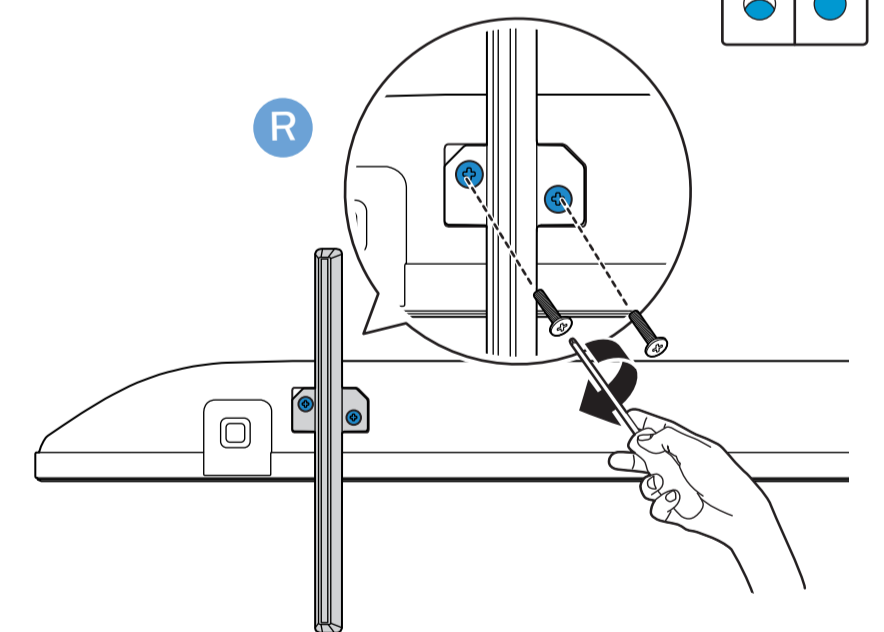

2c 55"

3c

VESA (x, y)

- 43" 100x200mm M6 (L: 10mm~12mm) 108 cm
- 50" 200x300mm M6 (L: 10mm~16mm) 126 cm
- 55" 200x300mm M6 (L: 10mm~16mm) 139 cm

English Read the safety instructions.
Български Прочетете инструкциите за безопасност.
Čeština Přečtěte si bezpečnostní pokyny.
Hrvatski Pročitajte sigurnosne upute.
Dansk Læs sikkerhedsforskrifterne.
Deutsch Lesen Sie die Sicherheitshinweise.
Ελληνικά Διαβάστε τις οδηγίες ασφαλείας.
Eesti Lugege ohutusnõudeid.
Español Lea las instrucciones de seguridad.