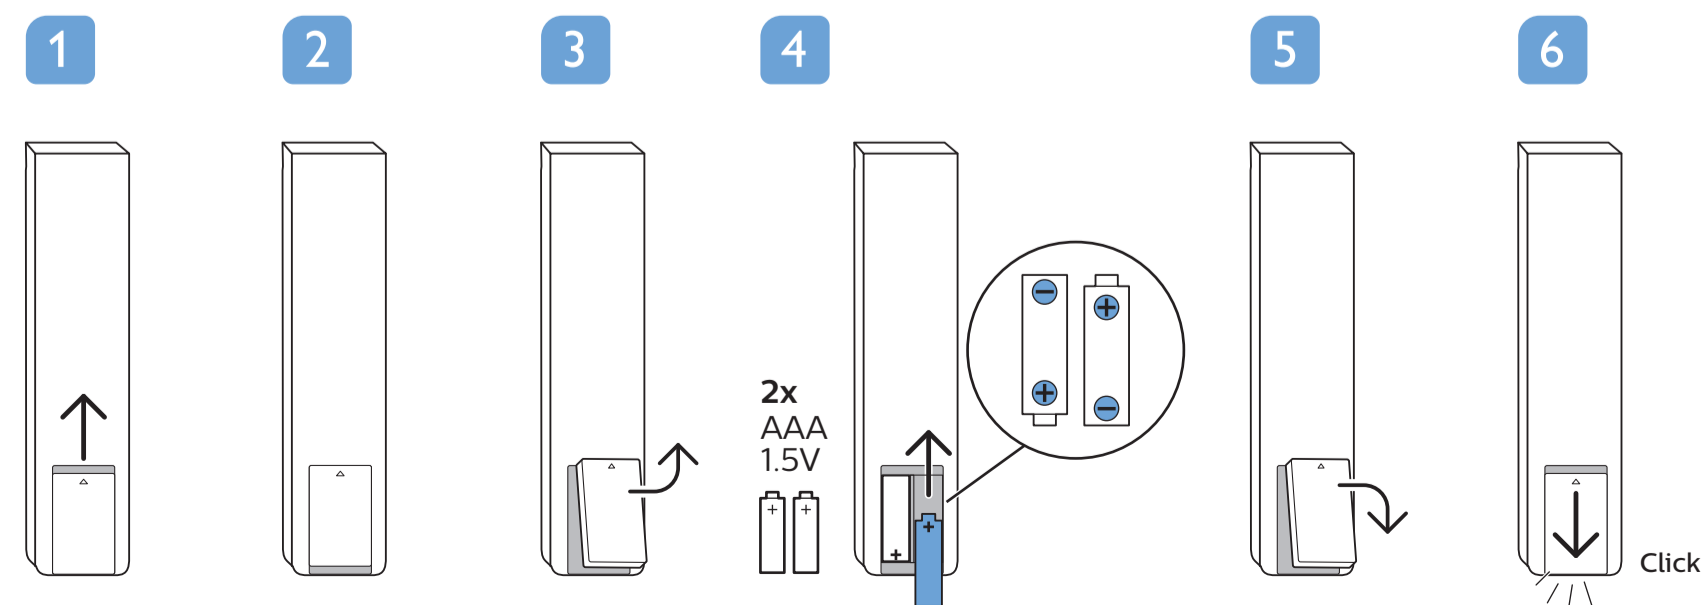

All registered and unregistered trademarks are property of their respective owners. Specifications are subject to change without notice. Philips and the Philips' shield emblem are trademarks of Koninklijke Philips N.V. and are used under license from Koninklijke Philips N.V. 2021© TP Vision Europe B.V. All rights reserved. philips.com