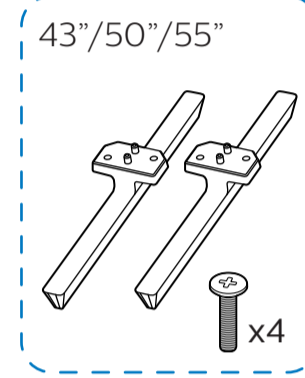

PHILIPS

7906/ 7956/ 8106 series
Quick Start Guide

A

1

2a 43"

3a

2b 50"

3b

2c 55"

3c

VESA (x, y)

- 43" 100x200mm M6 (L: 10mm~12mm) 108 cm
- 50" 200x300mm M6 (L: 10mm~16mm) 126 cm
- 55" 200x300mm M6 (L: 10mm~16mm) 139 cm

English Read the safety instructions.
Български Прочетете инструкциите за безопасност.
Čeština Přečtěte si bezpečnostní pokyny.
Hrvatski Pročitajte sigurnosne upute.
Dansk Læs sikkerhedsforskrifterne.
Deutsch Lesen Sie die Sicherheitshinweise.
Ελληνικά Διαβάστε τις οδηγίες ασφαλείας.
Eesti Lugege ohutusnõudeid.
Español Lea las instrucciones de seguridad.