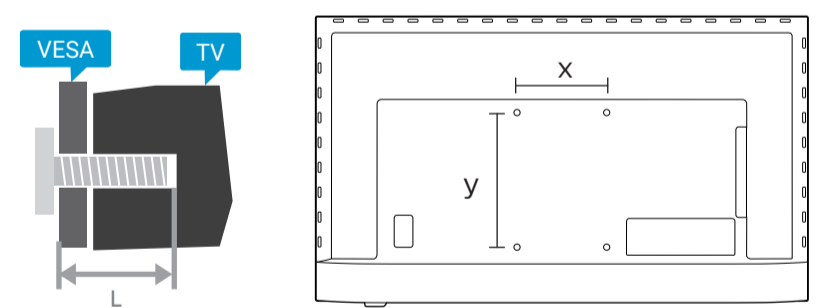

2c 55"

3c

VESA (x, y)

- 43" 100x200mm M6 (L: 10mm~12mm) 108 cm
- 50" 200x300mm M6 (L: 10mm~16mm) 126 cm
- 55" 200x300mm M6 (L: 10mm~16mm) 139 cm

English Read the safety instructions.
Български Прочетете инструкциите за безопасност.
Čeština Přečtěte si bezpečnostní pokyny.
Hrvatski Pročitajte sigurnosne upute.
Dansk Læs sikkerhedsforskrifterne.
Deutsch Lesen Sie die Sicherheitshinweise.
Ελληνικά Διαβάστε τις οδηγίες ασφαλείας.
Eesti Lugege ohutusnõudeid.
Español Lea las instrucciones de seguridad.