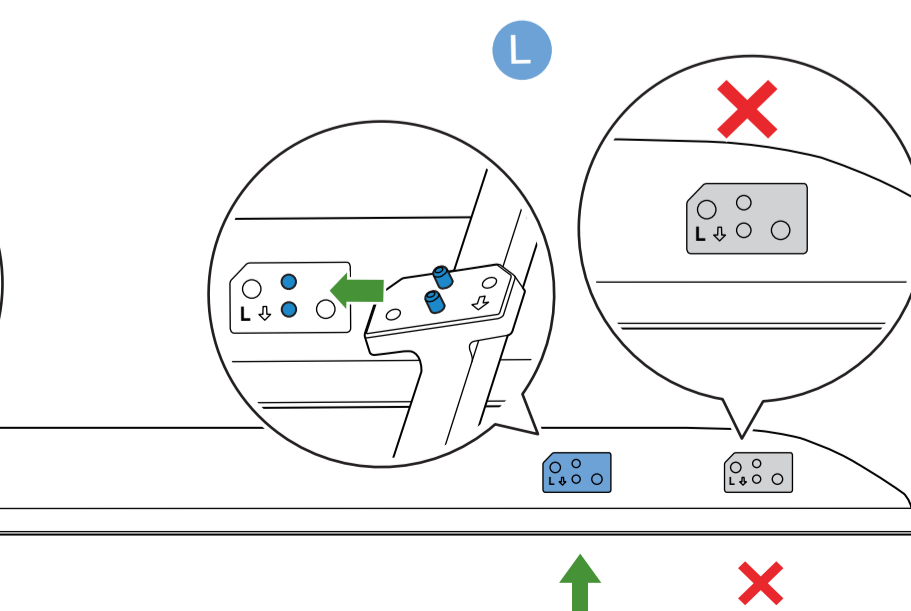

2c 55"

3c

VESA (x, y)

- 43" 100x200mm M6 (L: 10mm~12mm) 108 cm
- 50" 200x300mm M6 (L: 10mm~16mm) 126 cm
- 55" 200x300mm M6 (L: 10mm~16mm) 139 cm

English Read the safety instructions.
Български Прочетете инструкциите за безопасност.
Čeština Přečtěte si bezpečnostní pokyny.
Hrvatski Pročitajte sigurnosne upute.
Dansk Læs sikkerhedsforskrifterne.
Deutsch Lesen Sie die Sicherheitshinweise.
Ελληνικά Διαβάστε τις οδηγίες ασφαλείας.
Eesti Lugege ohutusnõudeid.
Español Lea las instrucciones de seguridad.