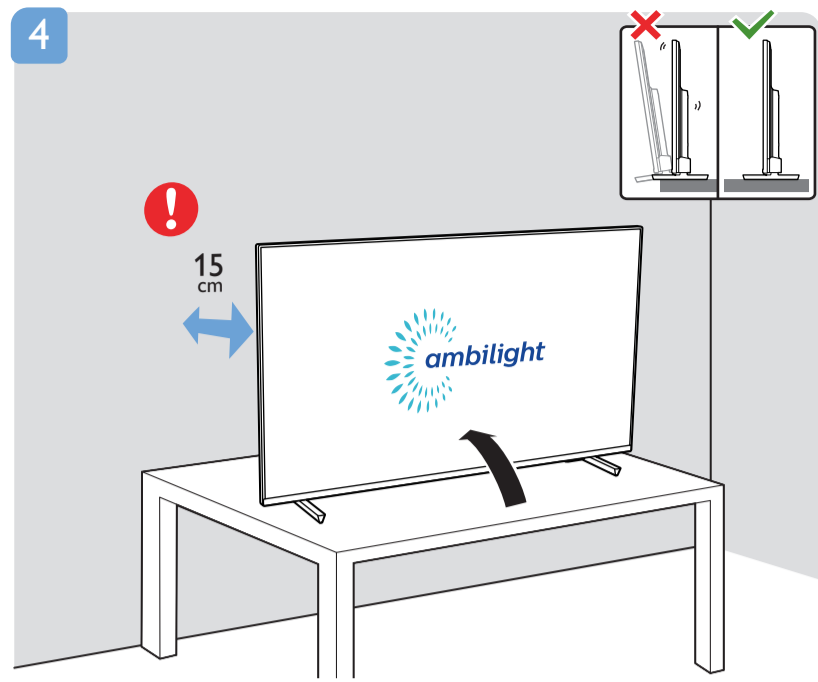

2c 55"

3c

VESA (x, y)

- 43" 100x200mm M6 (L: 10mm~12mm) 108 cm
- 50" 200x300mm M6 (L: 10mm~16mm) 126 cm
- 55" 200x300mm M6 (L: 10mm~16mm) 139 cm

English Read the safety instructions.
Български Прочетете инструкциите за безопасност.
Čeština Přečtěte si bezpečnostní pokyny.
Hrvatski Pročitajte sigurnosne upute.
Dansk Læs sikkerhedsforskrifterne.
Deutsch Lesen Sie die Sicherheitshinweise.
Ελληνικά Διαβάστε τις οδηγίες ασφαλείας.
Eesti Lugege ohutusnõudeid.
Español Lea las instrucciones de seguridad.