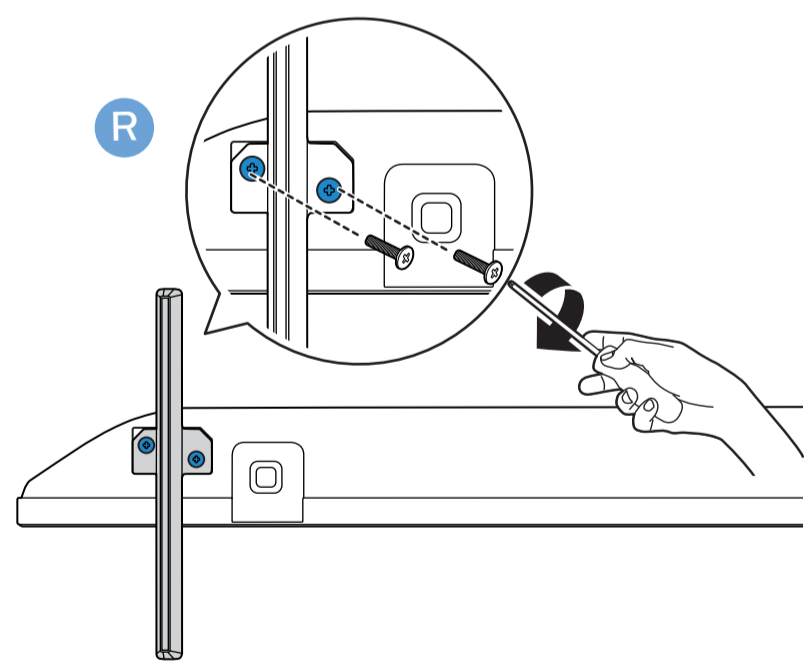

PHILIPS

7906/ 7956/ 8106 series
Quick Start Guide

A

1

2a 43"

3a

2b 50"

3b

2c 55"

3c