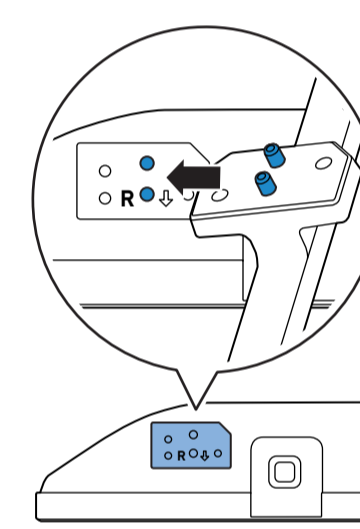

PHILIPS

7906/ 7956/ 8106 series
Quick Start Guide

A

1

2a 43"

3a

2b 50"

3b

2c 55"

3c