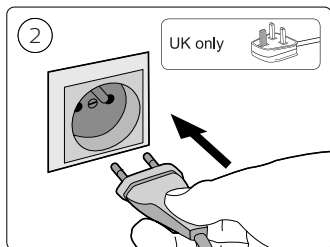

PHILIPS

hue personal
wireless
lighting

Flourish

User manual
Benutzerhandbuch
Notice d'emploi
Manual de usuario
Manual do usuário
Manuale d'uso

Incl.

Signify
I.B.R.S. / C.C.R.I. Numéro 10461
5600 VB Eindhoven,
the Netherlands
☎00800-74454775