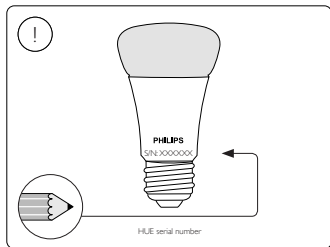

PHILIPS

hue personal
wireless
lighting

Flourish

User manual
Benutzerhandbuch
Notice d'emploi
Manual de usuario
Manual do usuário
Manuale d'uso

Incl.

Signify
I.B.R.S. / C.C.R.I. Numéro 10461
5600 VB Eindhoven,
the Netherlands
☎00800-74454775