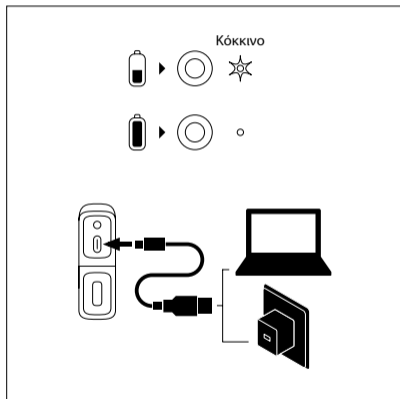

ΚΟΥΜΠΙΑ ΕΛΕΓΧΟΥ

- 1 Ένταση ήχου -
◀◀
- 2 Ενεργοποίηση / Απενεργοποίηση
Αναπαραγωγή / Παύση
- 3 Ένταση ήχου +
▶▶
- 4 TWS
Σύζευξη / Κατάργηση

LINE ΣΕ ΧΡΗΣΗ

ΛΕΙΤΟΥΡΓΙΑ ΒΛΥΕΤΟΟΤΗ

ΠΡΑΓΜΑΤΟΠΟΙΗΣΗ ΦΟΡΤΙΣΗΣ

TWS

1			2	
1	  3s	  3s		
2				
3				
4	 "Beep"	 "Beep"		