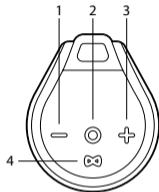

Fragen Sie bei Ihren Behörden vor Ort nach Möglichkeiten zum Recycling.
(Richtlinie über Elektro- und Elektronik-Altgeräte).

TASTI DI CONTROLLO

- 1 Volume -
⏮
- 2 Accensione / Spegnimento
Play / Pausa
- 3 Volume +
⏭
- 4 TWS
Abbinare / Non abbinare
- 5 Porta aux in jack 3,5mm
- 6 Porta di ricarica USB-C