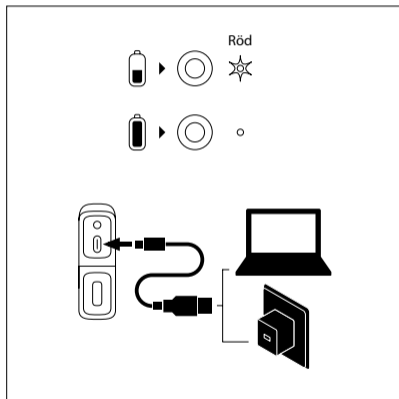

- 1 Volym -
⏪
- 2 På/av
Play / Pause
- 3 Volym +
⏩
- 4 TWS
Para ihop / Koppla isär
- 5 Aux-ingång jack 3,5mm
- 6 USB-C-laddningsport

AUX-INGÅNG

BLUETOOTH-LÄGE

HUR LADDAR MAN?

TWS

TEKNISKA SPECIFIKATIONER

Kompatibel med bluetooth 5.0	Ja
TWS (få dubbla kraftanslutningar av två högtalare samtidigt utan kablar)	Ja
Toppeffekt	20W (2 x 10W)
RMS	10W (2 x 5W)
Aux-ingång	Ja
Volymkontroll	Ja
Batteri	Ion-Li 2000mAh
Batteriets brukstid	20 timmar*
Vattentät på nivå	IP67