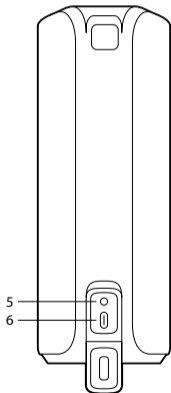

- 1 Volym -
⏪
- 2 På/av
Play / Pause
- 3 Volym +
⏩
- 4 TWS
Para ihop / Koppla isär
- 5 Aux-ingång jack 3,5mm
- 6 USB-C-laddningsport

AUX-INGÅNG

BLUETOOTH-LÄGE

HUR LADDAR MAN?

TWS

TEKNISKA SPECIFIKATIONER

Kompatibel med bluetooth 5.0	Ja
TWS (få dubbla kraftanslutningar av två högtalare samtidigt utan kablar)	Ja
Toppeffekt	20W (2 x 10W)
RMS	10W (2 x 5W)
Aux-ingång	Ja
Volymkontroll	Ja
Batteri	Ion-Li 2000mAh
Batteriets brukstid	20 timmar*
Vattentät på nivå	IP67