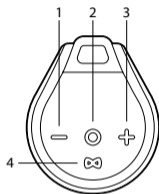

PRZYCISKI STEROWANIA

1 Głośność -

2 Zasilanie wł / wyt
Gra / Pauza

3 Głośność +

4 TWS

Sparuj / Rozłącz