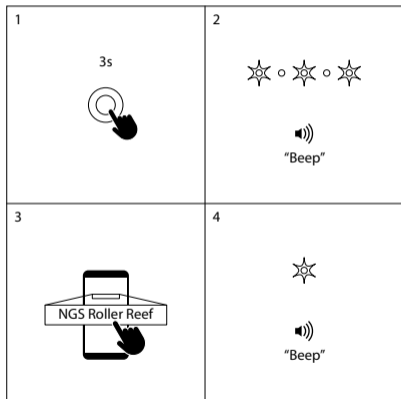

BOTÕES DE CONTROLE

- 1 Volume -
◀◀
- 2 Ligar / Desligar
Play / Pause
- 3 Volume +
▶▶
- 4 TWS
Sincronizar /
Desativar sincronização
- 5 Entrada Aux In jack 3,5mm
- 6 Porta de carregamento USB-C

AUX IN

MODO BLUETOOTH