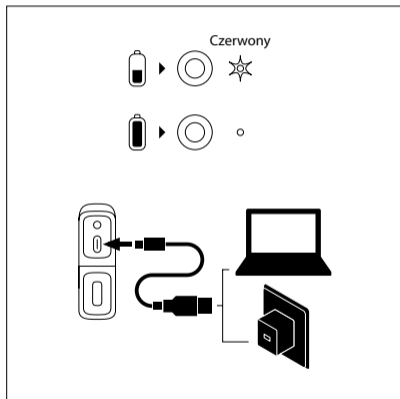

3 Głośność +

4 TWS

Sparuj / Rozłącz

5 Gniazdo AUX IN jack 3,5mm

6 Gniazdo ładowania USB-C

WEJŚCIE AUX IN

TRYB BLUETOOTH

JAK ŁADOWAĆ?