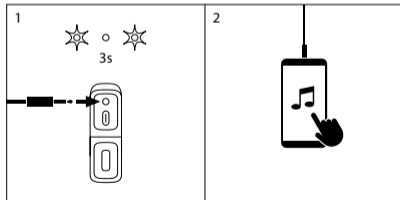

OVLÁDACIE TLAČIDLÁ

- 1 Hlasitosť -
⏪
- 2 Zapnuté / Vypnuté
Prehrať / Pauza
- 3 Hlasitosť +
⏩
- 4 TWS
Spárovať / Nepárovať
- 5 Vstup aux in jack 3,5mm
- 6 Nabíjací vstup USB-C

AUX IN

REŽIM BLUETOOTH

AKO NABÍJAŤ?