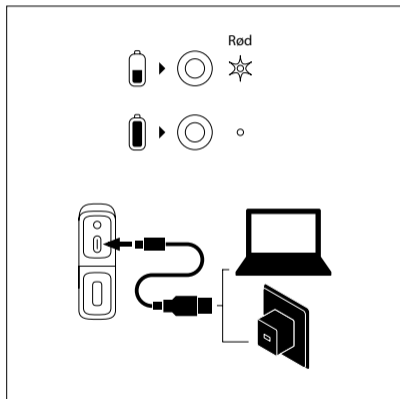

KONTROLKNAPPER

- 1 Volumen -
⏪
- 2 Tænd/sluk
Afspil / Pause
- 3 Volumen +
⏩
- 4 TWS
Parring / Ophæb parring
- 5 AUX in indgang jack 3,5mm
- 6 USB-C-opladningsport

AUX IN

BLUETOOTH-PROGRAM

HVORDAN LADER DU OP?