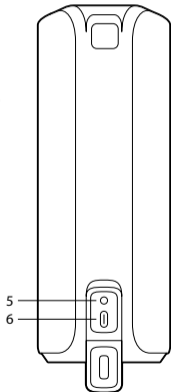

- 1 Volume -
  ⏮
- 2 Accensione / Spegnimento
  Play / Pausa
- 3 Volume +
  ⏭
- 4 TWS
  Abbinare / Non abbinare
- 5 Porta aux in jack 3,5mm
- 6 Porta di ricarica USB-C