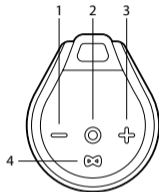

- 1 Volym -
⏪
- 2 På/av
Play / Pause
- 3 Volym +
⏩
- 4 TWS
Para ihop / Koppla isär
- 5 Aux-ingång jack 3,5mm
- 6 USB-C-laddningsport

AUX-INGÅNG

BLUETOOTH-LÄGE

HUR LADDAR MAN?

TWS

TEKNISKA SPECIFIKATIONER

Kompatibel med bluetooth 5.0	Ja
TWS (få dubbla kraftanslutningar av två högtalare samtidigt utan kablar)	Ja
Toppeffekt	20W (2 x 10W)
RMS	10W (2 x 5W)
Aux-ingång	Ja
Volymkontroll	Ja
Batteri	Ion-Li 2000mAh
Batteriets brukstid	20 timmar*
Vattentät på nivå	IP67