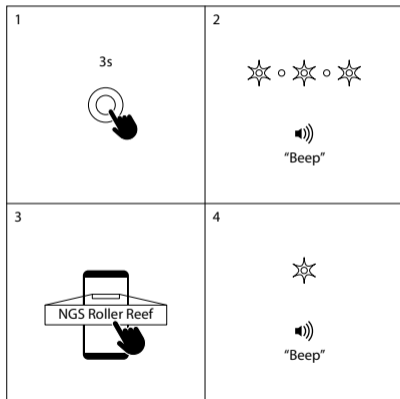

3 Głośność +

4 TWS

Sparuj / Rozłącz

5 Gniazdo AUX IN jack 3,5mm

6 Gniazdo ładowania USB-C

WEJŚCIE AUX IN

TRYB BLUETOOTH

JAK ŁADOWAĆ?