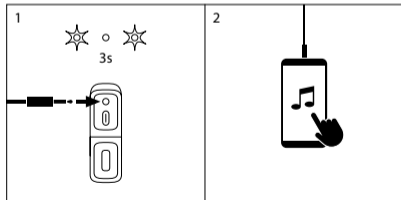

KONTROLLKNAPPER

- 1 Volum -
  ⏪
- 2 Av / På
  Spill / Pause
- 3 Volum +
  ⏩
- 4 TWS
  Pair / Fjern pairing
- 5 Aux i porten jack 3,5mm
- 6 USB-C-ladeport

AUX IN