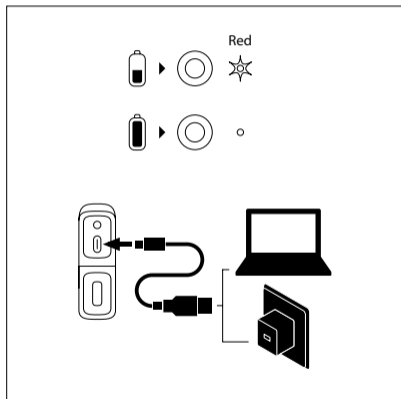

CONTROL BUTTONS

- 1 Volume -
⏮
- 2 ON/OFF
Play / Pause
- 3 Volume +
⏭
- 4 TWS
Pair / Unpair
- 5 Jack 3.5mm AUX input
- 6 USB-C charging port

AUX IN

BLUETOOTH MODE

HOW TO CHARGE?

TWS

1			2	
1	  3s			  3s
2	 			 
3				
4	 "Beep"			 "Beep"

elektrische producten niet bij het huishoudelijk afval mogen geplaatst worden. Recyclen in de beschikbare installaties.

Raadpleeg de lokale autoriteiten of dealer voor instructies over recycling.

(Richtlijn betreffende de verwijdering van elektrische en elektronische apparatuur)