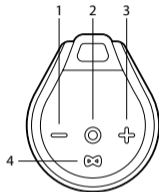

BEDIENINGSTOETSEN