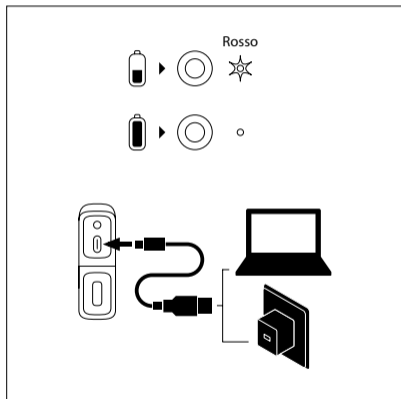

Fragen Sie bei Ihren Behörden vor Ort nach Möglichkeiten zum Recycling.
(Richtlinie über Elektro- und Elektronik-Altgeräte).

TASTI DI CONTROLLO

- 1 Volume -
⏮
- 2 Accensione / Spegnimento
Play / Pausa
- 3 Volume +
⏭
- 4 TWS
Abbinare / Non abbinare
- 5 Porta aux in jack 3,5mm
- 6 Porta di ricarica USB-C

AUX IN

MODE BLUETOOTH

COME RICARICARE?

TWS

1			2	
1	  3s	  3s		
2				
3				
4	 "Beep"	 "Beep"		

5		  		
6				
1			2	
				

SPECIFICHE TECNICHE

Compatibile con Bluetooth 5.0 TWS (doppia potenza collegando 2 altoparlanti contemporaneamente senza fili)	Si
Potenza massima in uscita	20W (2 x 10W)
Potenza RMS	10W (2 x 5W)
Ingresso aux	Si
Controllo del volume	Si
Batteria	Ion-Li 2000mAh
Tempo di funzionamento	20 ore*
Impermeabile	IP67