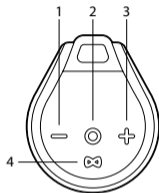

BOTÕES DE CONTROLE