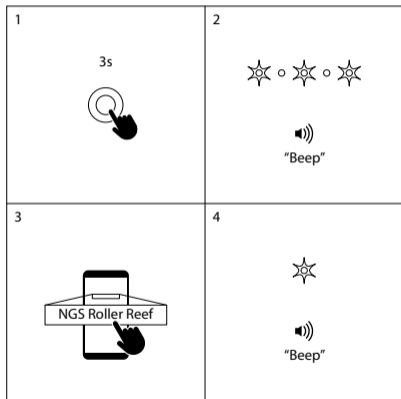

ΚΟΥΜΠΙΑ ΕΛΕΓΧΟΥ

- 1 Ένταση ήχου -
◀◀
- 2 Ενεργοποίηση / Απενεργοποίηση
Αναπαραγωγή / Παύση
- 3 Ένταση ήχου +
▶▶
- 4 TWS
Σύζευξη / Κατάργηση

LINE ΣΕ ΧΡΗΣΗ

ΛΕΙΤΟΥΡΓΙΑ ΒΛΥΕΤΟΟΤΗ

ΠΡΑΓΜΑΤΟΠΟΙΗΣΗ ΦΟΡΤΙΣΗΣ

TWS

1			2	
1	  3s	  3s		
2				
3				
4	 "Beep"	 "Beep"		