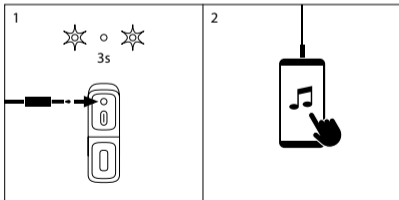

BOUTONS DE COMMANDE

- 1 Volume -
⏪
- 2 Allumer / Éteindre
Lecture / Pause
- 3 Volume +
⏩
- 4 TWS
Connecter / Déconnecter
- 5 Port Aux in jack 3,5mm
- 6 Port de charge USB-C

AUX IN

MODE BLUETOOTH

COMMENT CHARGER ?