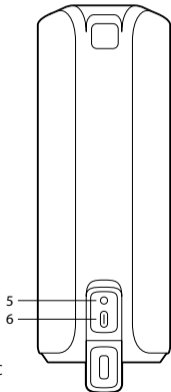

BOTÕES DE CONTROLE

- 1 Volume -
◀◀
- 2 Ligar / Desligar
Play / Pause
- 3 Volume +
▶▶
- 4 TWS
Sincronizar /
Desativar sincronização
- 5 Entrada Aux In jack 3,5mm
- 6 Porta de carregamento USB-C

AUX IN

MODO BLUETOOTH