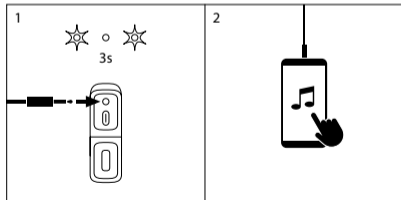

(Directiva sobre la eliminación de Aparatos Electrónicos y Eléctricos)

STEUERTASTEN

- 1 Lautstärke -
⏪
- 2 Ein-/Ausschalten
Start / Pause
- 3 Lautstärke +
⏩
- 4 TWS
Koppeln / Abkoppeln

AUX IN

BLUETOOTH-MODUS