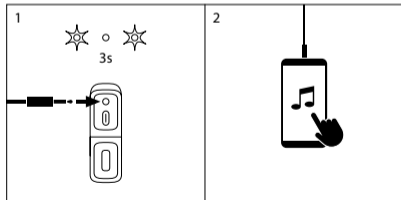

KONTROLKNAPPER

- 1 Volumen -
⏪
- 2 Tænd/sluk
Afspil / Pause
- 3 Volumen +
⏩
- 4 TWS
Parring / Ophæb parring
- 5 AUX in indgang jack 3,5mm
- 6 USB-C-opladningsport

AUX IN

BLUETOOTH-PROGRAM

HVORDAN LADER DU OP?