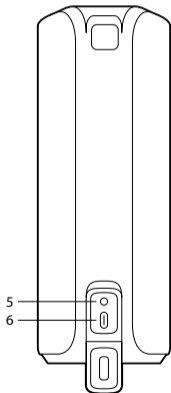

OVLÁDACIE TLAČIDLÁ

- 1 Hlasitosť -
⏪
- 2 Zapnuté / Vypnuté
Prehrať / Pauza
- 3 Hlasitosť +
⏩
- 4 TWS
Spárovať / Nepárovať
- 5 Vstup aux in jack 3,5mm
- 6 Nabíjací vstup USB-C

AUX IN

REŽIM BLUETOOTH

AKO NABÍJAŤ?