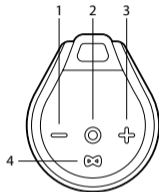

VALDYMO MYGTUKAI

- 1 Garsas –
  ⏪
- 2 ON/OFF
  Groti / Pauzė
- 3 Garsas +
  ⏩
- 4 TWS
  Poruoti / Neporuoti
- 5 AUX įvestis jack 3,5mm
- 6 USB-C įkrovimo įvadas