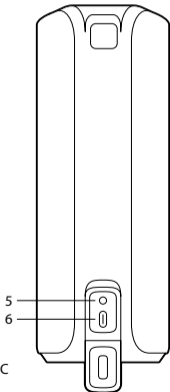

(Directive sur les déchets des équipements électriques et électroniques)

BOTONES DE CONTROL

- 1 Volumen -
⏪
- 2 Encender / Apagar
Reproducción / Pausa
- 3 Volumen +
⏩
- 4 TWS
Vincular / Desvincular
- 5 Entrada auxiliar jack 3,5mm
- 6 Entrada puerto de carga USB-C