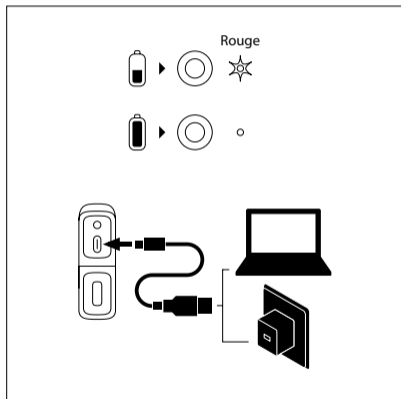

BOUTONS DE COMMANDE

- 1 Volume -
⏪
- 2 Allumer / Éteindre
Lecture / Pause
- 3 Volume +
⏩
- 4 TWS
Connecter / Déconnecter
- 5 Port Aux in jack 3,5mm
- 6 Port de charge USB-C

AUX IN

MODE BLUETOOTH

COMMENT CHARGER ?

elektrische producten niet bij het huishoudelijk afval mogen geplaatst worden. Recyclen in de beschikbare installaties.

Raadpleeg de lokale autoriteiten of dealer voor instructies over recycling.

(Richtlijn betreffende de verwijdering van elektrische en elektronische apparatuur)