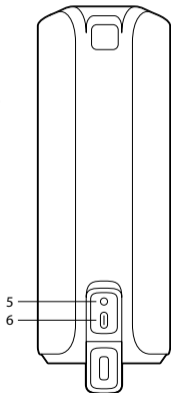

TLAČÍTKO OVLÁDÁNÍ

- 1 Hlasitost -
⏪
- 2 ON/OFF
Pustit/ Zastavit
- 3 Hlasitost +
⏩
- 4 TWS
Párový / Nepárový
- 5 Port Aux in jack 3,5mm
- 6 Nabíjecí port USB-C

AUX IN

REŽIM BLUETOOTH

JAK NABÍJET?

TWS

1			2	
1	  3s	  3s		
2				
3				
4	 "Beep"	 "Beep"		