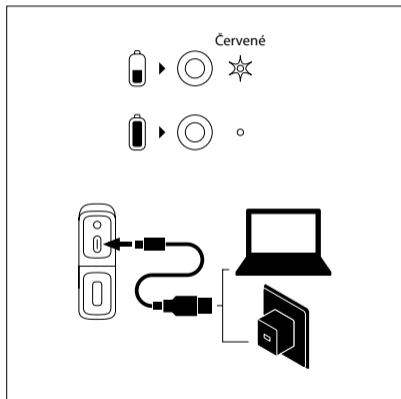

OVLÁDACIE TLAČIDLÁ

- 1 Hlasitosť -
⏪
- 2 Zapnuté / Vypnuté
Prehrať / Pauza
- 3 Hlasitosť +
⏩
- 4 TWS
Spárovať / Nepárovať
- 5 Vstup aux in jack 3,5mm
- 6 Nabíjací vstup USB-C

AUX IN

REŽIM BLUETOOTH

AKO NABÍJAŤ?