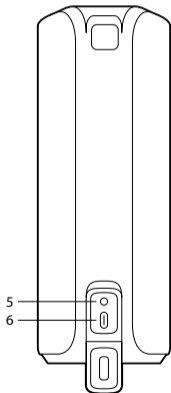

BOUTONS DE COMMANDE

- 1 Volume -
⏪
- 2 Allumer / Éteindre
Lecture / Pause
- 3 Volume +
⏩
- 4 TWS
Connecter / Déconnecter
- 5 Port Aux in jack 3,5mm
- 6 Port de charge USB-C

AUX IN

MODE BLUETOOTH

COMMENT CHARGER ?