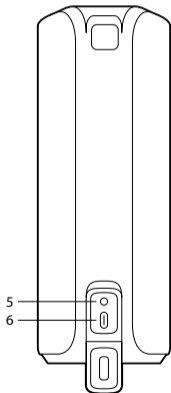

- 1 Volume -
  ⏮
- 2 Voeding aan/uitschakelen
  Afspelen / Pauzeren
- 3 Volume +
  ⏭
- 4 TWS
  Koppelen / Ontkoppelen
- 5 AUX IN-poort jack 3,5mm
- 6 USB-C-oplaadpoort