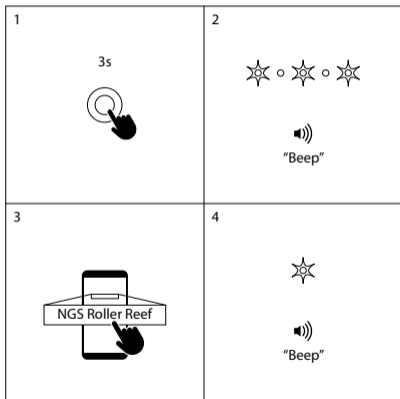

OVLÁDACIE TLAČIDLÁ

- 1 Hlasitosť -
⏪
- 2 Zapnuté / Vypnuté
Prehrať / Pauza
- 3 Hlasitosť +
⏩
- 4 TWS
Spárovať / Nepárovať
- 5 Vstup aux in jack 3,5mm
- 6 Nabíjací vstup USB-C

AUX IN

REŽIM BLUETOOTH

AKO NABÍJAŤ?