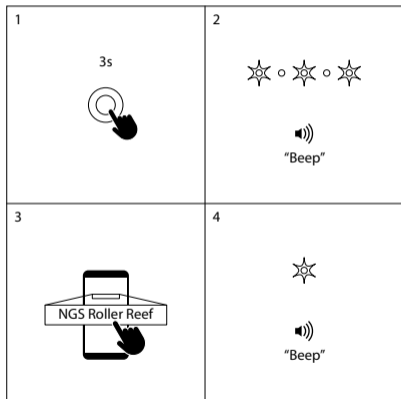

BOUTONS DE COMMANDE

- 1 Volume -
⏪
- 2 Allumer / Éteindre
Lecture / Pause
- 3 Volume +
⏩
- 4 TWS
Connecter / Déconnecter
- 5 Port Aux in jack 3,5mm
- 6 Port de charge USB-C

AUX IN

MODE BLUETOOTH

COMMENT CHARGER ?