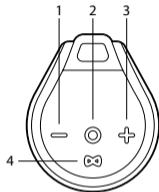

ΚΟΥΜΠΙΑ ΕΛΕΓΧΟΥ

- 1 Ένταση ήχου -
◀◀
- 2 Ενεργοποίηση / Απενεργοποίηση
Αναπαραγωγή / Παύση
- 3 Ένταση ήχου +
▶▶
- 4 TWS
Σύζευξη / Κατάργηση

LINE ΣΕ ΧΡΗΣΗ

ΛΕΙΤΟΥΡΓΙΑ ΒΛΥΕΤΟΟΤΗ

ΠΡΑΓΜΑΤΟΠΟΙΗΣΗ ΦΟΡΤΙΣΗΣ

TWS

1			2	
1	  3s	  3s		
2				
3				
4	 "Beep"	 "Beep"		