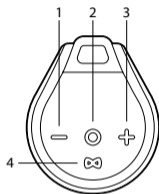

TLAČÍTKO OVLÁDÁNÍ

- 1 Hlasitost -
  ⏪
- 2 ON/OFF
  Pustit/ Zastavit
- 3 Hlasitost +
  ⏩
- 4 TWS
  Párový / Nepárový
- 5 Port Aux in jack 3,5mm
- 6 Nabíjecí port USB-C