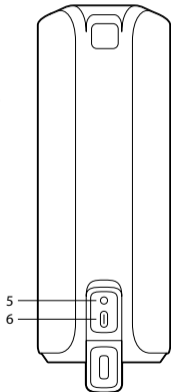

VALDYMO MYGTUKAI

- 1 Garsas –
  ⏪
- 2 ON/OFF
  Groti / Pauzė
- 3 Garsas +
  ⏩
- 4 TWS
  Poruoti / Neporuoti
- 5 AUX įvestis jack 3,5mm
- 6 USB-C įkrovimo įvadas

AUX ĮVESTIS