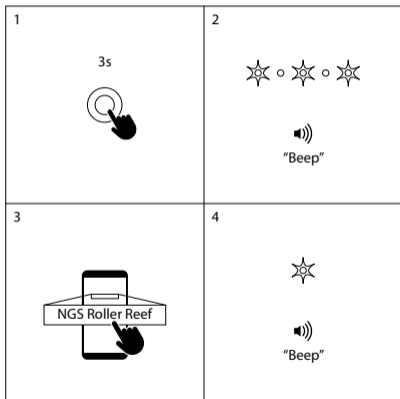

(Directiva sobre la eliminación de Aparatos Electrónicos y Eléctricos)

STEUERTASTEN

- 1 Lautstärke -
⏪
- 2 Ein-/Ausschalten
Start / Pause
- 3 Lautstärke +
⏩
- 4 TWS
Koppeln / Abkoppeln

AUX IN

BLUETOOTH-MODUS