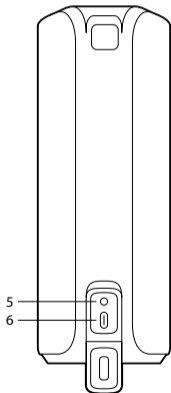

- 1 Lautstärke -
  ⏪
- 2 Ein-/Ausschalten
  Start / Pause
- 3 Lautstärke +
  ⏩
- 4 TWS
  Koppeln / Abkoppeln