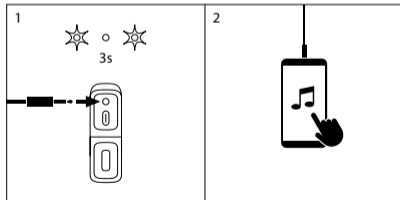

- 1 Volym -
⏪
- 2 På/av
Play / Pause
- 3 Volym +
⏩
- 4 TWS
Para ihop / Koppla isär
- 5 Aux-ingång jack 3,5mm
- 6 USB-C-laddningsport

AUX-INGÅNG

BLUETOOTH-LÄGE

HUR LADDAR MAN?

TWS

TEKNISKA SPECIFIKATIONER

Kompatibel med bluetooth 5.0	Ja
TWS (få dubbla kraftanslutningar av två högtalare samtidigt utan kablar)	Ja
Toppeffekt	20W (2 x 10W)
RMS	10W (2 x 5W)
Aux-ingång	Ja
Volymkontroll	Ja
Batteri	Ion-Li 2000mAh
Batteriets brukstid	20 timmar*
Vattentät på nivå	IP67