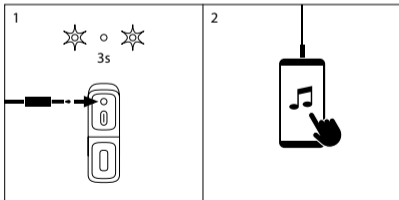

BOTÕES DE CONTROLE

- 1 Volume -
◀◀
- 2 Ligar / Desligar
Play / Pause
- 3 Volume +
▶▶
- 4 TWS
Sincronizar /
Desativar sincronização
- 5 Entrada Aux In jack 3,5mm
- 6 Porta de carregamento USB-C

AUX IN

MODO BLUETOOTH