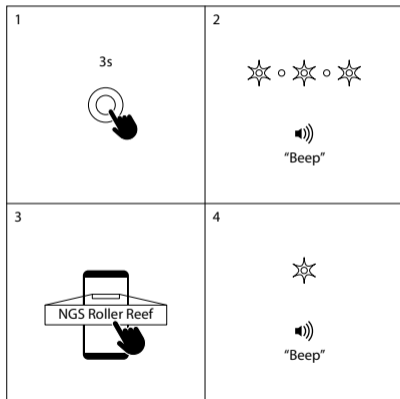

TLAČÍTKO OVLÁDÁNÍ

- 1 Hlasitost -
⏪
- 2 ON/OFF
Pustit/ Zastavit
- 3 Hlasitost +
⏩
- 4 TWS
Párový / Nepárový
- 5 Port Aux in jack 3,5mm
- 6 Nabíjecí port USB-C

AUX IN

REŽIM BLUETOOTH

JAK NABÍJET?

TWS

1			2	
1	  3s	  3s		
2				
3				
4	 "Beep"	 "Beep"		