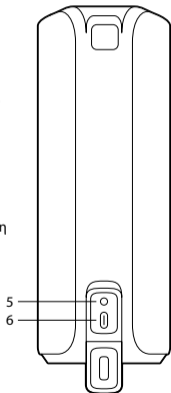

ΚΟΥΜΠΙΑ ΕΛΕΓΧΟΥ

- 1 Ένταση ήχου -
◀◀
- 2 Ενεργοποίηση / Απενεργοποίηση
Αναπαραγωγή / Παύση
- 3 Ένταση ήχου +
▶▶
- 4 TWS
Σύζευξη / Κατάργηση

LINE ΣΕ ΧΡΗΣΗ

ΛΕΙΤΟΥΡΓΙΑ ΒΛΥΕΤΟΟΤΗ

ΠΡΑΓΜΑΤΟΠΟΙΗΣΗ ΦΟΡΤΙΣΗΣ

TWS

1			2	
1	  3s	  3s		
2				
3				
4	 "Beep"	 "Beep"		