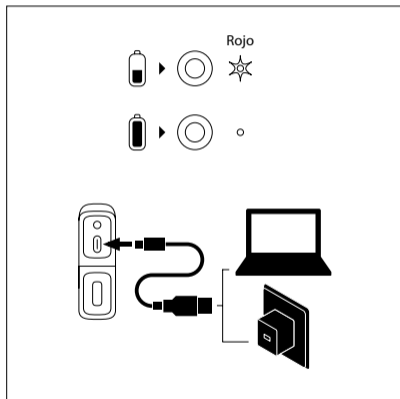

(Directive sur les déchets des équipements électriques et électroniques)

BOTONES DE CONTROL

- 1 Volumen -
⏪
- 2 Encender / Apagar
Reproducción / Pausa
- 3 Volumen +
⏩
- 4 TWS
Vincular / Desvincular
- 5 Entrada auxiliar jack 3,5mm
- 6 Entrada puerto de carga USB-C

ENTRADA AUXILIAR

MODO BLUETOOTH

¿CÓMO CARGAR?

TWS

ESPECIFICACIONES TÉCNICAS

Compatible con bluetooth TWS (consigue doble potencia conectando 2 altavoces al mismo tiempo sin cables)	Sí
Potencia pico de salida	20W (2 x 10W)
Potencia RMS	10W (2 x 5W)
Entrada auxiliar	Sí
Control de volumen	Sí
Batería	Ion-Li 2000mAh
Tiempo de funcionamiento	20 horas*
Resistente al agua	IP67