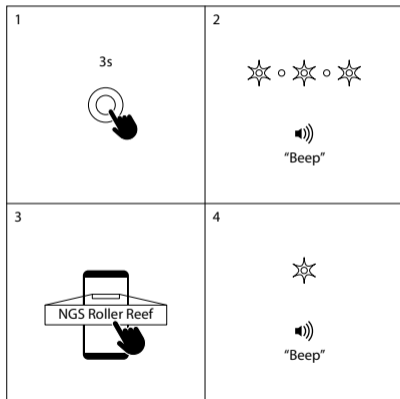

KONTROLKNAPPER

- 1 Volumen -
⏪
- 2 Tænd/sluk
Afspil / Pause
- 3 Volumen +
⏩
- 4 TWS
Parring / Ophæb parring
- 5 AUX in indgang jack 3,5mm
- 6 USB-C-opladningsport

AUX IN

BLUETOOTH-PROGRAM

HVORDAN LADER DU OP?