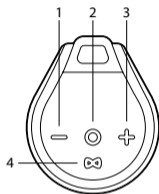

OVLÁDACIE TLAČIDLÁ

- 1 Hlasitosť -
  ⏪
- 2 Zapnuté / Vypnuté
  Prehrať / Pauza
- 3 Hlasitosť +
  ⏩
- 4 TWS
  Spárovať / Nepárovať
- 5 Vstup aux in jack 3,5mm
- 6 Nabíjací vstup USB-C