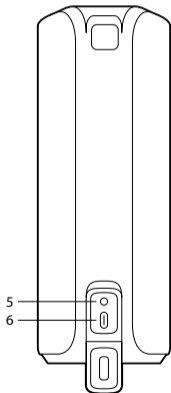

KONTROLLKNAPPER

- 1 Volum -
  ⏪
- 2 Av / På
  Spill / Pause
- 3 Volum +
  ⏩
- 4 TWS
  Pair / Fjern pairing
- 5 Aux i porten jack 3,5mm
- 6 USB-C-ladeport

AUX IN