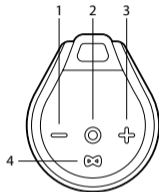

STEUERTASTEN