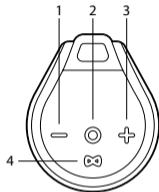

Vennligst resirkulere der fasiliteter finnes.

Få råd om resirkulering av lokale myndigheter eller forhandler.

(Direktiv om Elektrisk og Elektronisk Utstyr)

OHJAUSPAINIKKEET

- 1 Äänenvoimakkuus –
◀◀
- 2 Päälle / kiinni
Toista / Keskeytä
- 3 Äänenvoimakkuus +
▶▶
- 4 TWS
Yhdistä / Poista pariliitos
- 5 Jack 3,5mm Aux in -portti
- 6 USB-C -latausportti