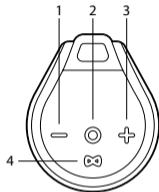

BOTONES DE CONTROL