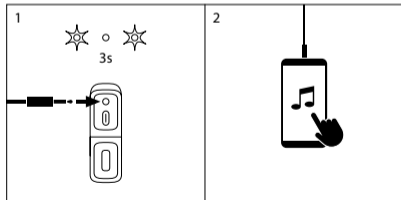

TLAČÍTKO OVLÁDÁNÍ

- 1 Hlasitost -
⏪
- 2 ON/OFF
Pustit/ Zastavit
- 3 Hlasitost +
⏩
- 4 TWS
Párový / Nepárový
- 5 Port Aux in jack 3,5mm
- 6 Nabíjecí port USB-C

AUX IN

REŽIM BLUETOOTH

JAK NABÍJET?

TWS

1			2	
1	  3s	  3s		
2				
3				
4	 "Beep"	 "Beep"		