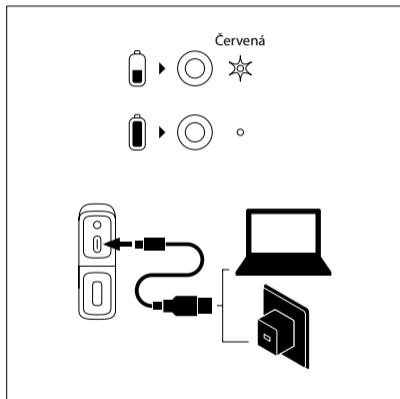

elektrische producten niet bij het huishoudelijk afval mogen geplaatst worden. Recyclen in de beschikbare installaties.

Raadpleeg de lokale autoriteiten of dealer voor instructies over recycling.

(Richtlijn betreffende de verwijdering van elektrische en elektronische apparatuur)

TLAČÍTKO OVLÁDÁNÍ

- 1 Hlasitost -
⏪
- 2 ON/OFF
Pustit/ Zastavit
- 3 Hlasitost +
⏩
- 4 TWS
Párový / Nepárový
- 5 Port Aux in jack 3,5mm
- 6 Nabíjecí port USB-C

AUX IN

REŽIM BLUETOOTH

JAK NABÍJET?

TWS

1			2	
1	  3s	  3s		
2				
3				
4	 "Beep"	 "Beep"		