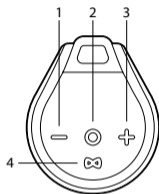

KONTROLKNAPPER