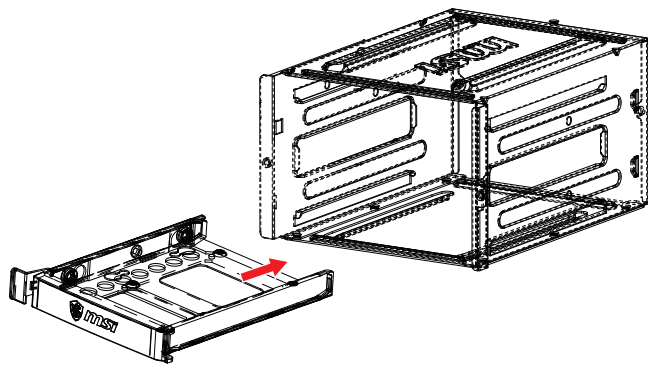

MPG
SEKIRA 500X
MPG
SEKIRA 500G
MPG
SEKIRA 500P

Features / 產品

ARGB Fan Included
內含ARGB風扇

1 to 8 ARGB LED HUB
1對8 ARGB LED控制器

Mystic Light
支援燈效軟體

Tool-Less Tempered Glass
無螺絲與強化玻璃側板

Optimized Air Flow
最佳風流設計

(MPG SEKIRA 500X Only)

Specification / 產品規格

		MPG SEKIRA 500X	MPG SEKIRA 500G	MPG SEKIRA 500P
Case Dimensions		530(D) x 232(W) x 545.5(H) mm/ 20.9(D) x 9.1(W) x 21.5(H) inch		
Motherboard Support		E-ATX/ ATX / mATX / Mini-ITX		
Radiator Support		120 / 140 / 240 / 280 / 360		
Driver Bays				
3.5" Included		4	6	6
2.5" Included		3	3	3
I/O Port				
USB 3.2 Gen1		4	4	2
USB 2.0		0	0	2
USB 3.2 Gen 2 (Type C)		1	1	1
Audio / Mic		●	●	●
LED SW Button		●	●	●
Fan				
Fan Support	Top	3	3	3
	Front	3	3	3
	Rear	1	1	1
Pre-Installed Fans	Top	2 x 200mm ARGB Fan	—	—
	Front	1 x 200mm ARGB Fan 1 x 200mm Black Fan	2 x 200mm Black Fan	3 x 120mm Black Fan
	Rear	1 x 120mm*ARGB fan	1 x 120mm Black Fan	1 x 120mm Black Fan
Front Panel LED				
Sync with MB		1 to 8 ARGB Hub included	—	—
Color		ARGB	—	—

Item 項目	Name 名稱 / Q'ty 數量	Used for 用途
	Screw #6-32 6.5mm x 3	Motherboard Stud 主機板螺柱
	Screw #6-32 6mm x 6	Power Supply 電源供應器安裝使用
	Screw #6-32 6mm x 8	Motherboard / 2.5" HDD 主機板 / 2.5" 硬碟安裝使用
	Screw M3 5mm x 21	Motherboard / Hard Drive Cover Vertical Graphics Card Holder/ Extractable Radiator Bracket 主機板 / 硬碟擋板 / 水冷架安裝 直立顯示卡支架安裝使用
	6-32 x 8mm x 12	3.5" HDD 3.5" 硬碟安裝使用
	6-32 x 9 x 1.5mm x 8	Extractable Radiator Bracket 水冷架安裝使用
	Cable ties x 4	Cable Management 整線使用
	Hard Drive Cover x 1	Hard Drive Cover 硬碟擋板
	Vertical Graphics Card Holder x 1	Display Graphics Card 直立顯示卡支架安裝使用

HDD Installation / 硬碟安裝方式

Extractable Radiator Bracket / 水冷滑軌設計

(MPG SEKIRA 500X / 500G Only)

- 1. Power ON/OFF / 電源開關
- 2. LED Control / LED控制鍵
- 3. MIC / 音訊輸入
- 4. Audio / 音訊輸出
- 5. USB3.0
- 6. USB2.0 (Only SEKARI 500P)
- 7. Type-C