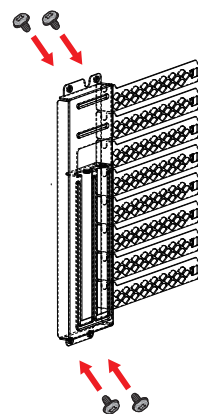

Vertical Graphics Card Holder / 直立顯示卡支架

1 to 8 ARGB HUB Connection / 控制盒連結說明