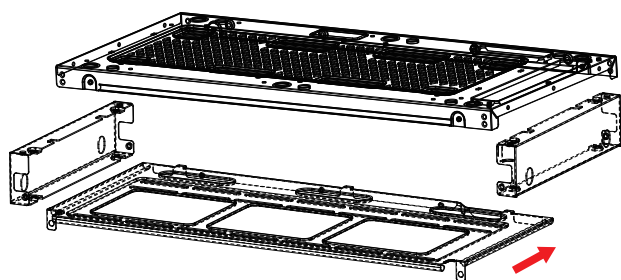

(MPG SEKIRA 500X Only)

Specification / 產品規格

		MPG SEKIRA 500X	MPG SEKIRA 500G	MPG SEKIRA 500P
Case Dimensions		530(D) x 232(W) x 545.5(H) mm/ 20.9(D) x 9.1(W) x 21.5(H) inch		
Motherboard Support		E-ATX/ ATX / mATX / Mini-ITX		
Radiator Support		120 / 140 / 240 / 280 / 360		
Driver Bays				
3.5" Included		4	6	6
2.5" Included		3	3	3
I/O Port				
USB 3.2 Gen1		4	4	2
USB 2.0		0	0	2
USB 3.2 Gen 2 (Type C)		1	1	1
Audio / Mic		●	●	●
LED SW Button		●	●	●
Fan				
Fan Support	Top	3	3	3
	Front	3	3	3
	Rear	1	1	1
Pre-Installed Fans	Top	2 x 200mm ARGB Fan	—	—
	Front	1 x 200mm ARGB Fan 1 x 200mm Black Fan	2 x 200mm Black Fan	3 x 120mm Black Fan
	Rear	1 x 120mm*ARGB fan	1 x 120mm Black Fan	1 x 120mm Black Fan
Front Panel LED				
Sync with MB		1 to 8 ARGB Hub included	—	—
Color		ARGB	—	—

Item 項目	Name 名稱 / Q'ty 數量	Used for 用途
	Screw #6-32 6.5mm x 3	Motherboard Stud 主機板螺柱
	Screw #6-32 6mm x 6	Power Supply 電源供應器安裝使用
	Screw #6-32 6mm x 8	Motherboard / 2.5" HDD 主機板 / 2.5" 硬碟安裝使用
	Screw M3 5mm x 21	Motherboard / Hard Drive Cover Vertical Graphics Card Holder/ Extractable Radiator Bracket 主機板 / 硬碟擋板 / 水冷架安裝 直立顯示卡支架安裝使用
	6-32 x 8mm x 12	3.5" HDD 3.5" 硬碟安裝使用
	6-32 x 9 x 1.5mm x 8	Extractable Radiator Bracket 水冷架安裝使用
	Cable ties x 4	Cable Management 整線使用
	Hard Drive Cover x 1	Hard Drive Cover 硬碟擋板
	Vertical Graphics Card Holder x 1	Display Graphics Card 直立顯示卡支架安裝使用

HDD Installation / 硬碟安裝方式

Extractable Radiator Bracket / 水冷滑軌設計

(MPG SEKIRA 500X / 500G Only)

- 1. Power ON/OFF / 電源開關
- 2. LED Control / LED控制鍵
- 3. MIC / 音訊輸入
- 4. Audio / 音訊輸出
- 5. USB3.0
- 6. USB2.0 (Only SEKARI 500P)
- 7. Type-C