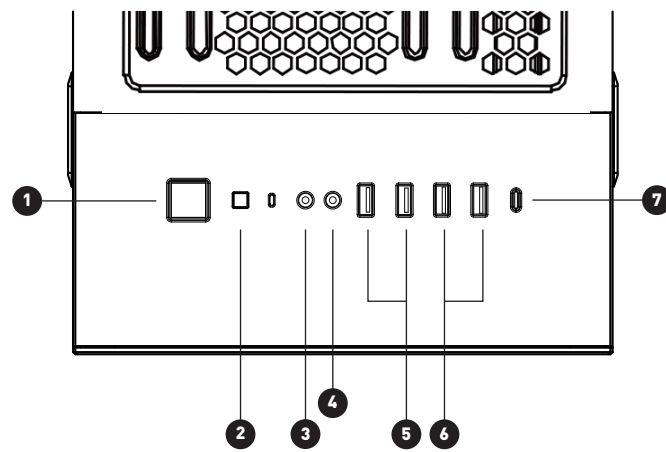

(MPG SEKIRA 500X Only)

Specification / 產品規格

		MPG SEKIRA 500X	MPG SEKIRA 500G	MPG SEKIRA 500P
Case Dimensions		530(D) x 232(W) x 545.5(H) mm/ 20.9(D) x 9.1(W) x 21.5(H) inch		
Motherboard Support		E-ATX/ ATX / mATX / Mini-ITX		
Radiator Support		120 / 140 / 240 / 280 / 360		
Driver Bays				
3.5" Included		4	6	6
2.5" Included		3	3	3
I/O Port				
USB 3.2 Gen1		4	4	2
USB 2.0		0	0	2
USB 3.2 Gen 2 (Type C)		1	1	1
Audio / Mic		●	●	●
LED SW Button		●	●	●
Fan				
Fan Support	Top	3	3	3
	Front	3	3	3
	Rear	1	1	1
Pre-Installed Fans	Top	2 x 200mm ARGB Fan	—	—
	Front	1 x 200mm ARGB Fan 1 x 200mm Black Fan	2 x 200mm Black Fan	3 x 120mm Black Fan
	Rear	1 x 120mm*ARGB fan	1 x 120mm Black Fan	1 x 120mm Black Fan
Front Panel LED				
Sync with MB		1 to 8 ARGB Hub included	—	—
Color		ARGB	—	—

Item 項目	Name 名稱 / Q'ty 數量	Used for 用途
	Screw #6-32 6.5mm x 3	Motherboard Stud 主機板螺柱
	Screw #6-32 6mm x 6	Power Supply 電源供應器安裝使用
	Screw #6-32 6mm x 8	Motherboard / 2.5" HDD 主機板 / 2.5" 硬碟安裝使用
	Screw M3 5mm x 21	Motherboard / Hard Drive Cover Vertical Graphics Card Holder/ Extractable Radiator Bracket 主機板 / 硬碟擋板 / 水冷架安裝 直立顯示卡支架安裝使用
	6-32 x 8mm x 12	3.5" HDD 3.5" 硬碟安裝使用
	6-32 x 9 x 1.5mm x 8	Extractable Radiator Bracket 水冷架安裝使用
	Cable ties x 4	Cable Management 整線使用
	Hard Drive Cover x 1	Hard Drive Cover 硬碟擋板
	Vertical Graphics Card Holder x 1	Display Graphics Card 直立顯示卡支架安裝使用

HDD Installation / 硬碟安裝方式

Extractable Radiator Bracket / 水冷滑軌設計

(MPG SEKIRA 500X / 500G Only)

- 1. Power ON/OFF / 電源開關
- 2. LED Control / LED控制鍵
- 3. MIC / 音訊輸入
- 4. Audio / 音訊輸出
- 5. USB3.0
- 6. USB2.0 (Only SEKARI 500P)
- 7. Type-C