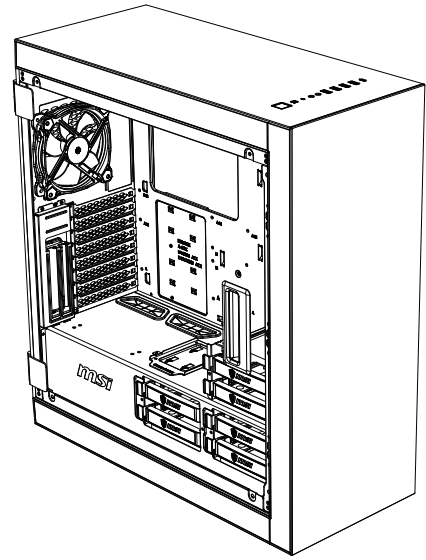

MPG
SEKIRA 500X
MPG
SEKIRA 500G
MPG
SEKIRA 500P

Features / 產品

ARGB Fan Included
內含ARGB風扇

1 to 8 ARGB LED HUB
1對8 ARGB LED控制器

Mystic Light
支援燈效軟體

Tool-Less Tempered Glass
無螺絲與強化玻璃側板

Optimized Air Flow
最佳風流設計

(MPG SEKIRA 500X Only)

Specification / 產品規格

		MPG SEKIRA 500X	MPG SEKIRA 500G	MPG SEKIRA 500P
Case Dimensions		530(D) x 232(W) x 545.5(H) mm/ 20.9(D) x 9.1(W) x 21.5(H) inch		
Motherboard Support		E-ATX/ ATX / mATX / Mini-ITX		
Radiator Support		120 / 140 / 240 / 280 / 360		
Driver Bays				
3.5" Included		4	6	6
2.5" Included		3	3	3
I/O Port				
USB 3.2 Gen1		4	4	2
USB 2.0		0	0	2
USB 3.2 Gen 2 (Type C)		1	1	1
Audio / Mic		●	●	●
LED SW Button		●	●	●
Fan				
Fan Support	Top	3	3	3
	Front	3	3	3
	Rear	1	1	1
Pre-Installed Fans	Top	2 x 200mm ARGB Fan	—	—
	Front	1 x 200mm ARGB Fan 1 x 200mm Black Fan	2 x 200mm Black Fan	3 x 120mm Black Fan
	Rear	1 x 120mm*ARGB fan	1 x 120mm Black Fan	1 x 120mm Black Fan
Front Panel LED				
Sync with MB		1 to 8 ARGB Hub included	—	—
Color		ARGB	—	—

Item 項目	Name 名稱 / Q'ty 數量	Used for 用途
	Screw #6-32 6.5mm x 3	Motherboard Stud 主機板螺柱
	Screw #6-32 6mm x 6	Power Supply 電源供應器安裝使用
	Screw #6-32 6mm x 8	Motherboard / 2.5" HDD 主機板 / 2.5" 硬碟安裝使用
	Screw M3 5mm x 21	Motherboard / Hard Drive Cover Vertical Graphics Card Holder/ Extractable Radiator Bracket 主機板 / 硬碟擋板 / 水冷架安裝 直立顯示卡支架安裝使用
	6-32 x 8mm x 12	3.5" HDD 3.5" 硬碟安裝使用
	6-32 x 9 x 1.5mm x 8	Extractable Radiator Bracket 水冷架安裝使用
	Cable ties x 4	Cable Management 整線使用
	Hard Drive Cover x 1	Hard Drive Cover 硬碟擋板
	Vertical Graphics Card Holder x 1	Display Graphics Card 直立顯示卡支架安裝使用