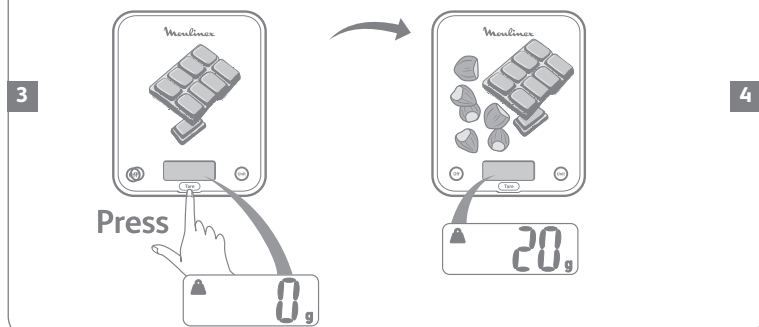

www.moulinex.com

1820007135

**ON**

To START  
PRESS 2 sec

**OFF**

Autostop  
3 min

Press 2"

**Tare**

**Unit**