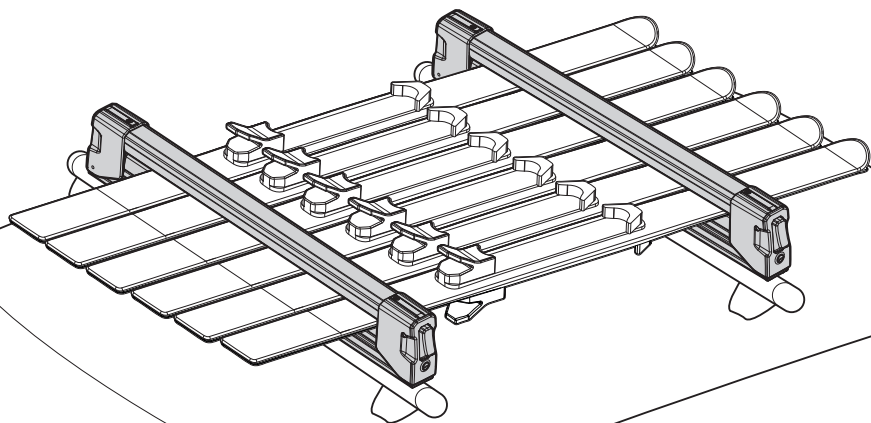

MENABO

free time on the move

YELO MY3

IT	Istruzioni di montaggio	LV	Pritvirtinimo instrukcijas
EN	Fitting instructions	NL	Instrukcja montażu
DE	Montageanleitung	NO	Monteringsveiledning
FR	Instructions de montage	PL	Instrukcja montażu
ES	Instrucciones de montaje	PT	Instruções de Montagem
CS	Návod na montáž	RO	Instrucțiuni de montare
DA	Monteringsvejledning	RU	Инструкции по установке
EL	Οδηγίες συναρμολόγησης	SK	Návod na montáž
ET	Paigaldusjuhend	SL	Navodila za pritrjevanje
FI	Asennusohje	SV	Monteringsanvisning
HR	Uputa za sastavljanje	TK	Uydurma talimat
HU	A felszerelés módja	ZH	裝修指導
LT	Stiprināšanas instrukcija	AR	تعليمات التجميع