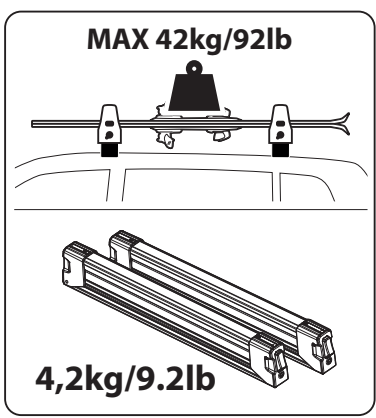

4

5

6

7

8

OPTIONAL KIT
Art. 000121800000

(AxB)
MAX
80x30mm
3x1.2"

OPTIONAL KIT
Art. 000110300000