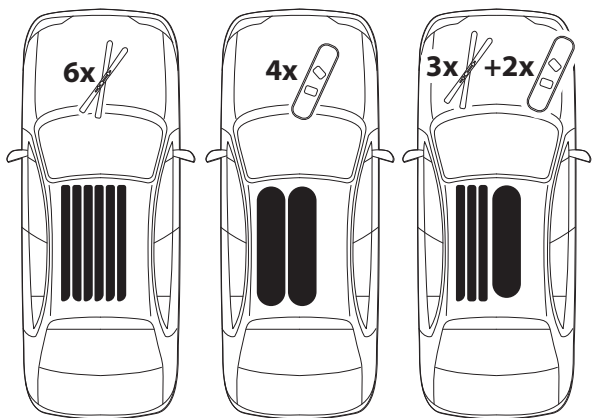

4

5

6

7

8

OPTIONAL KIT
Art. 000121800000

(AxB)
MAX
80x30mm
3x1.2"

OPTIONAL KIT
Art. 000110300000