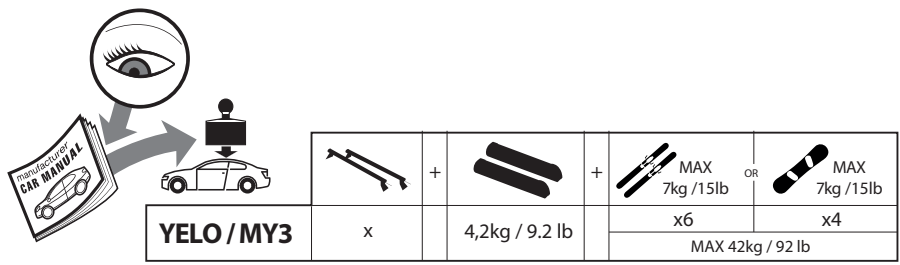

OPTIONAL KIT
Art. 000121800000

(AxB)
MAX
80x30mm
3x1.2"

OPTIONAL KIT
Art. 000110300000

(AxB)
MAX
60x35mm
2.3x1.4"

130
km/h

80
mph

Ski

110
km/h

70
mph

Snowboard