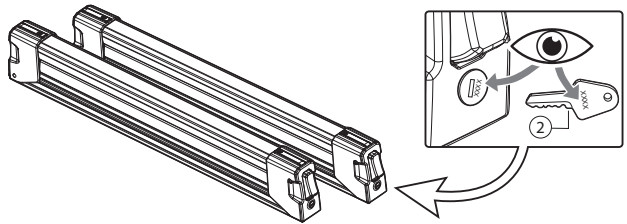

N°	(IT)Componenti (Inclusi) (EN)Components (Included) (FR)Composants (Compris/es) (DE)Die Komponenten (im Lieferumfang enthalten) (ES)Componentes (Incluido)	Q.
1		2
2	XXXX	2
3	$\varnothing 6\text{mm} - 0.3''$	1

N°	(IT)Ricambi (A Richiesta) (EN)Spare Parts (Made to order) (FR)Pièces de rechange (Sur commande) (DE)Ersatz Teile (auf Anfrage) (ES)Piezas de recambio (Previa solicitud)	Codice-Code-Código	Q.
A		700015300000	4
B			4
C	$\varnothing 6 \times 12$		4
3	$\varnothing 6\text{mm} - 0.3''$	700023700000	1
2	XXXX	700010300000	2