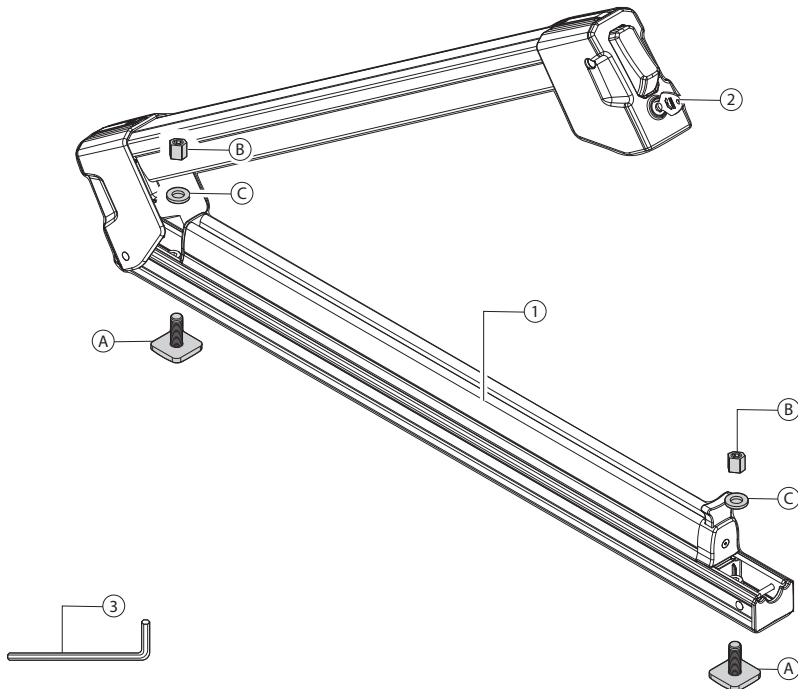

N°	(IT)Componenti (Inclusi) (EN)Components (Included) (FR)Composants (Compris/es) (DE)Die Komponenten (im Lieferumfang enthalten) (ES)Componentes (Incluido)	Q.
1		2
2	XXXX	2
3	$\varnothing 6\text{mm} - 0.3''$	1

N°	(IT)Ricambi (A Richiesta) (EN)Spare Parts (Made to order) (FR)Pièces de rechange (Sur commande) (DE)Ersatz Teile (auf Anfrage) (ES)Piezas de recambio (Previa solicitud)	Codice-Code-Código	Q.
A		700015300000	4
B			4
C	$\varnothing 6 \times 12$		4
3	$\varnothing 6\text{mm} - 0.3''$	700023700000	1
2	XXXX	700010300000	2