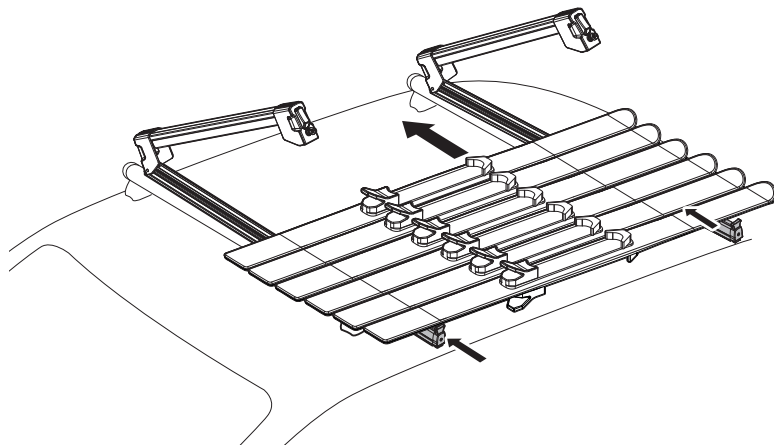

4

5

6

7

8

OPTIONAL KIT
Art. 000121800000

(AxB)
MAX
80x30mm
3x1.2"

OPTIONAL KIT
Art. 000110300000

(AxB)
MAX
60x35mm
2.3x1.4"

130
km/h

80
mph

Ski

110
km/h

70
mph

Snowboard

F.lli Menabò S.r.l.
Via 8 Marzo, 3 - Z.I. Corte Tegge
42025 Cavriago (RE) ITALY
Tel. +39-0522/942840
Fax. +39-0522/942948
e-mail: info@flli-menabo.it
www.menabocaraccessories.com