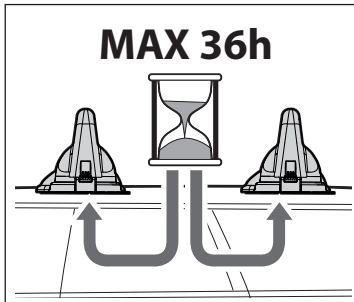

①

②

Car Manual			+	MAX 7kg / 15.4 lb	+	
HIMALAYA	3,7 kg 8.1lb	x2		x2		x2

F.lli Menabò S.r.l.  
Via 8 Marzo, 3 - Z.I. Corte Tegge  
42025 Cavriago (RE) ITALY  
Tel. +39-0522/942840  
Fax. +39-0522/942948  
e-mail: info@flli-menabo.it  
www.menabocaraccessories.com