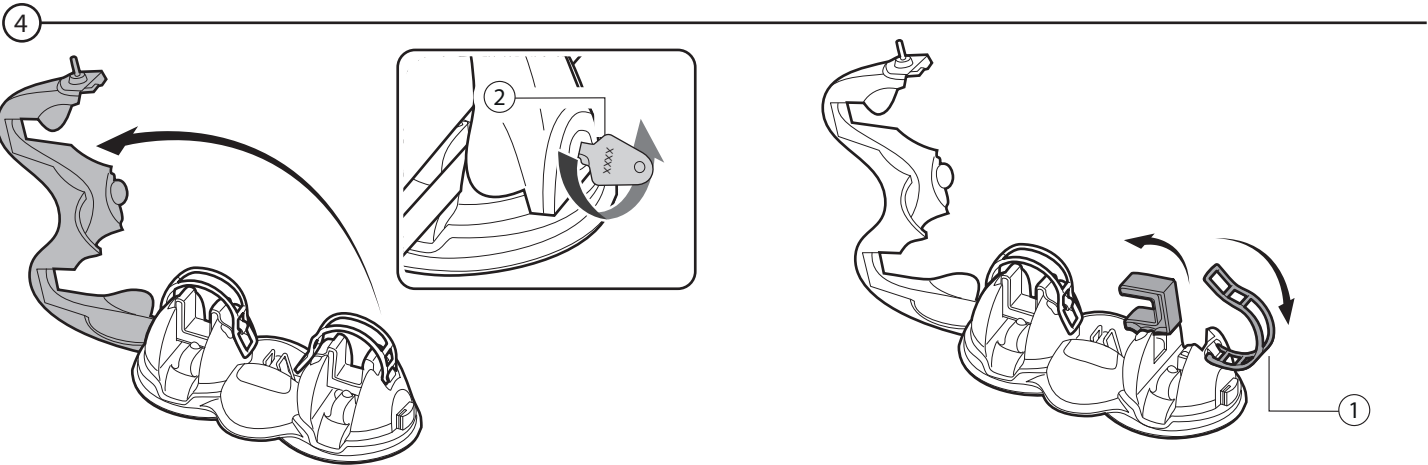

①

②

Car Manual			+	MAX 7kg / 15.4 lb	+	
HIMALAYA	3,7 kg 8.1lb	x2		x2		x2

F.lli Menabò S.r.l.  
Via 8 Marzo, 3 - Z.I. Corte Tegge  
42025 Cavriago (RE) ITALY  
Tel. +39-0522/942840  
Fax. +39-0522/942948  
e-mail: info@flli-menabo.it  
www.menabocaraccessories.com