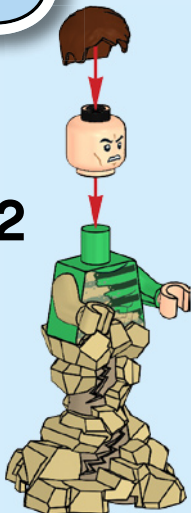

MARVEL
SPIDER-MAN

76172

WARNING:
CHOKING HAZARD.
Small parts. Not for
children under 3 years.

[LEGO.com/MARVELSUPERHEROES](https://www.lego.com/MARVELSUPERHEROES)

- 1** Scan the code on the front cover
 Scanne den Code auf der Titelseite
 Scanne le code sur la page de couverture
 Scanner le code sur la page couverture
 Scansiona il codice sulla copertina
 Escanea el código de la portada
 Faz scan do código na frente da capa
 Olvasd be a borítón látható kódot!
 Noskenē kodu uz priekšējā vāka
 扫描封面上的二维码

1

2

1

1

4

2

3

AVERTISSEMENT : RISQUE D'ÉTOUFFEMENT.

Contient des petites pièces. Ne convient pas aux enfants de moins de 3 ans.

ADVERTENCIA: PELIGRO DE ASFIXIA.

No recomendado para niños menores de 3 años. Contiene piezas pequeñas.

1

6

2

3

8