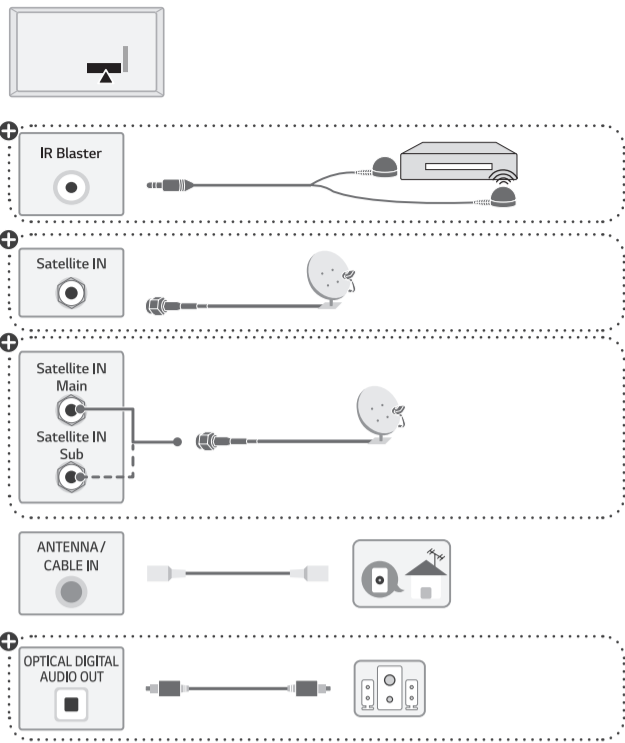

www.lg.com/support

QNED86* QNED91*
QNED87* QNED96*
QNED99*

55QNED86*
55QNED87*

65QNED86*
65QNED87*
65QNED91*
65QNED96*
65QNED99*

	A	B	C	D	E	F	F-G
	(mm)					(kg)	
55QNED863QA	55QNED873QB						
55QNED866QA	55QNED876QB	1233	781	271	716	45.5	21.1
55QNED869QA	55QNED879QB						
65QNED863QA	65QNED873QB	1452	910	336	839	44.9	31.9
65QNED866QA	65QNED876QB						
65QNED869QA	65QNED879QB						
65QNED913QA	65QNED916QA	1444	902	336	834	29.5	28.6
65QNED916QA	65QNED919QA						
65QNED963QA	65QNED966QA	1444	902	336	834	29.5	30.6
65QNED966QA	65QNED969QA						
65QNED993QB	65QNED996QB	1444	902	336	834	29.5	31.1
65QNED996QB	65QNED999QB						
Power requirement					AC 100-240 V- 50/60 Hz		