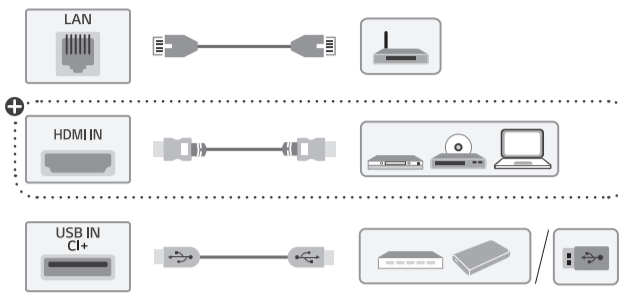

www.lg.com/support

QNED86* QNED91*
QNED87* QNED96*
QNED99*

55QNED86*
55QNED87*

65QNED86*
65QNED87*
65QNED91*
65QNED96*
65QNED99*

	A	B	C	D	E	F	F-G
	(mm)					(kg)	
55QNED863QA	55QNED873QB						
55QNED866QA	55QNED876QB	1233	781	271	716	45.5	21.1
55QNED869QA	55QNED879QB						
65QNED863QA	65QNED873QB	1452	910	336	839	44.9	31.9
65QNED866QA	65QNED876QB						
65QNED869QA	65QNED879QB						
65QNED913QA	65QNED916QA	1444	902	336	834	29.5	28.6
65QNED916QA	65QNED919QA						
65QNED963QA	65QNED966QA	1444	902	336	834	29.5	30.6
65QNED966QA	65QNED969QA						
65QNED993QB	65QNED996QB	1444	902	336	834	29.5	31.1
65QNED996QB	65QNED999QB						
Power requirement					AC 100-240 V- 50/60 Hz		