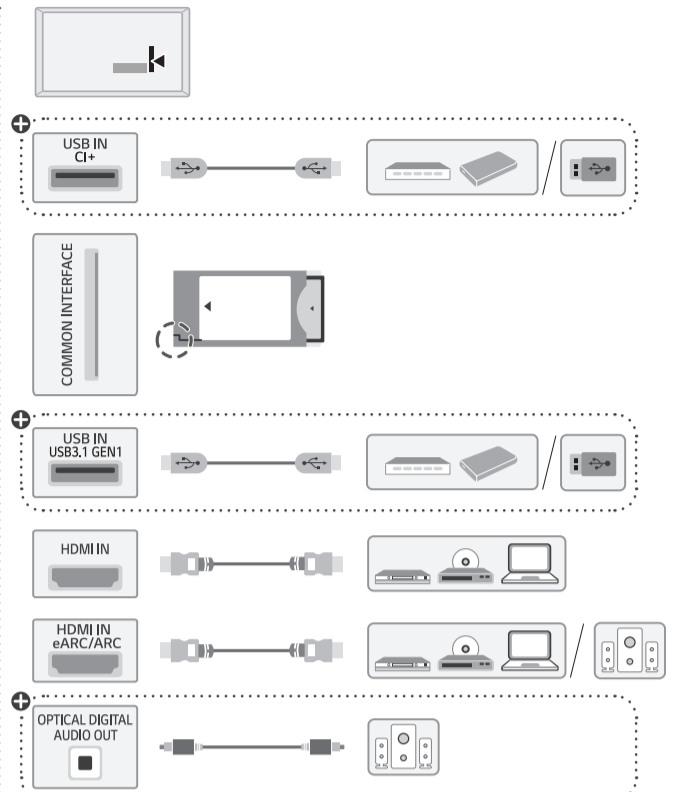

www.lg.com/support

QNED86* QNED91*
QNED87* QNED96*
QNED99*

55QNED86*
55QNED87*

65QNED86*
65QNED87*
65QNED91*
65QNED96*
65QNED99*

	A	B	C	D	E	F	F-G
	(mm)					(kg)	
55QNED863QA	55QNED873QB						
55QNED866QA	55QNED876QB	1233	781	271	716	45.5	21.1
55QNED869QA	55QNED879QB						
65QNED863QA	65QNED873QB	1452	910	336	839	44.9	31.9
65QNED866QA	65QNED876QB						
65QNED869QA	65QNED879QB						
65QNED913QA	65QNED916QA	1444	902	336	834	29.5	28.6
65QNED916QA	65QNED919QA						
65QNED963QA	65QNED966QA	1444	902	336	834	29.5	30.6
65QNED966QA	65QNED969QA						
65QNED993QB	65QNED996QB	1444	902	336	834	29.5	31.1
65QNED996QB	65QNED999QB						
Power requirement					AC 100-240 V- 50/60 Hz		

A	B	C x D (mm)	E
OLW480B	55QNED86*	300 x 300	M6
MSW240	55QNED87*		
	65QNED86*		
	65QNED87*		
LSW440B	65QNED91*	400 x 400	M6
	65QNED96*		
	65QNED99*		

A	B	C (mm)	D
WB21LMB	55QNED86*	300	M6
	55QNED87*		
	65QNED86*		
	65QNED87*		
WB21LMB	65QNED91*	400	M6
	65QNED96*		
	65QNED99*		