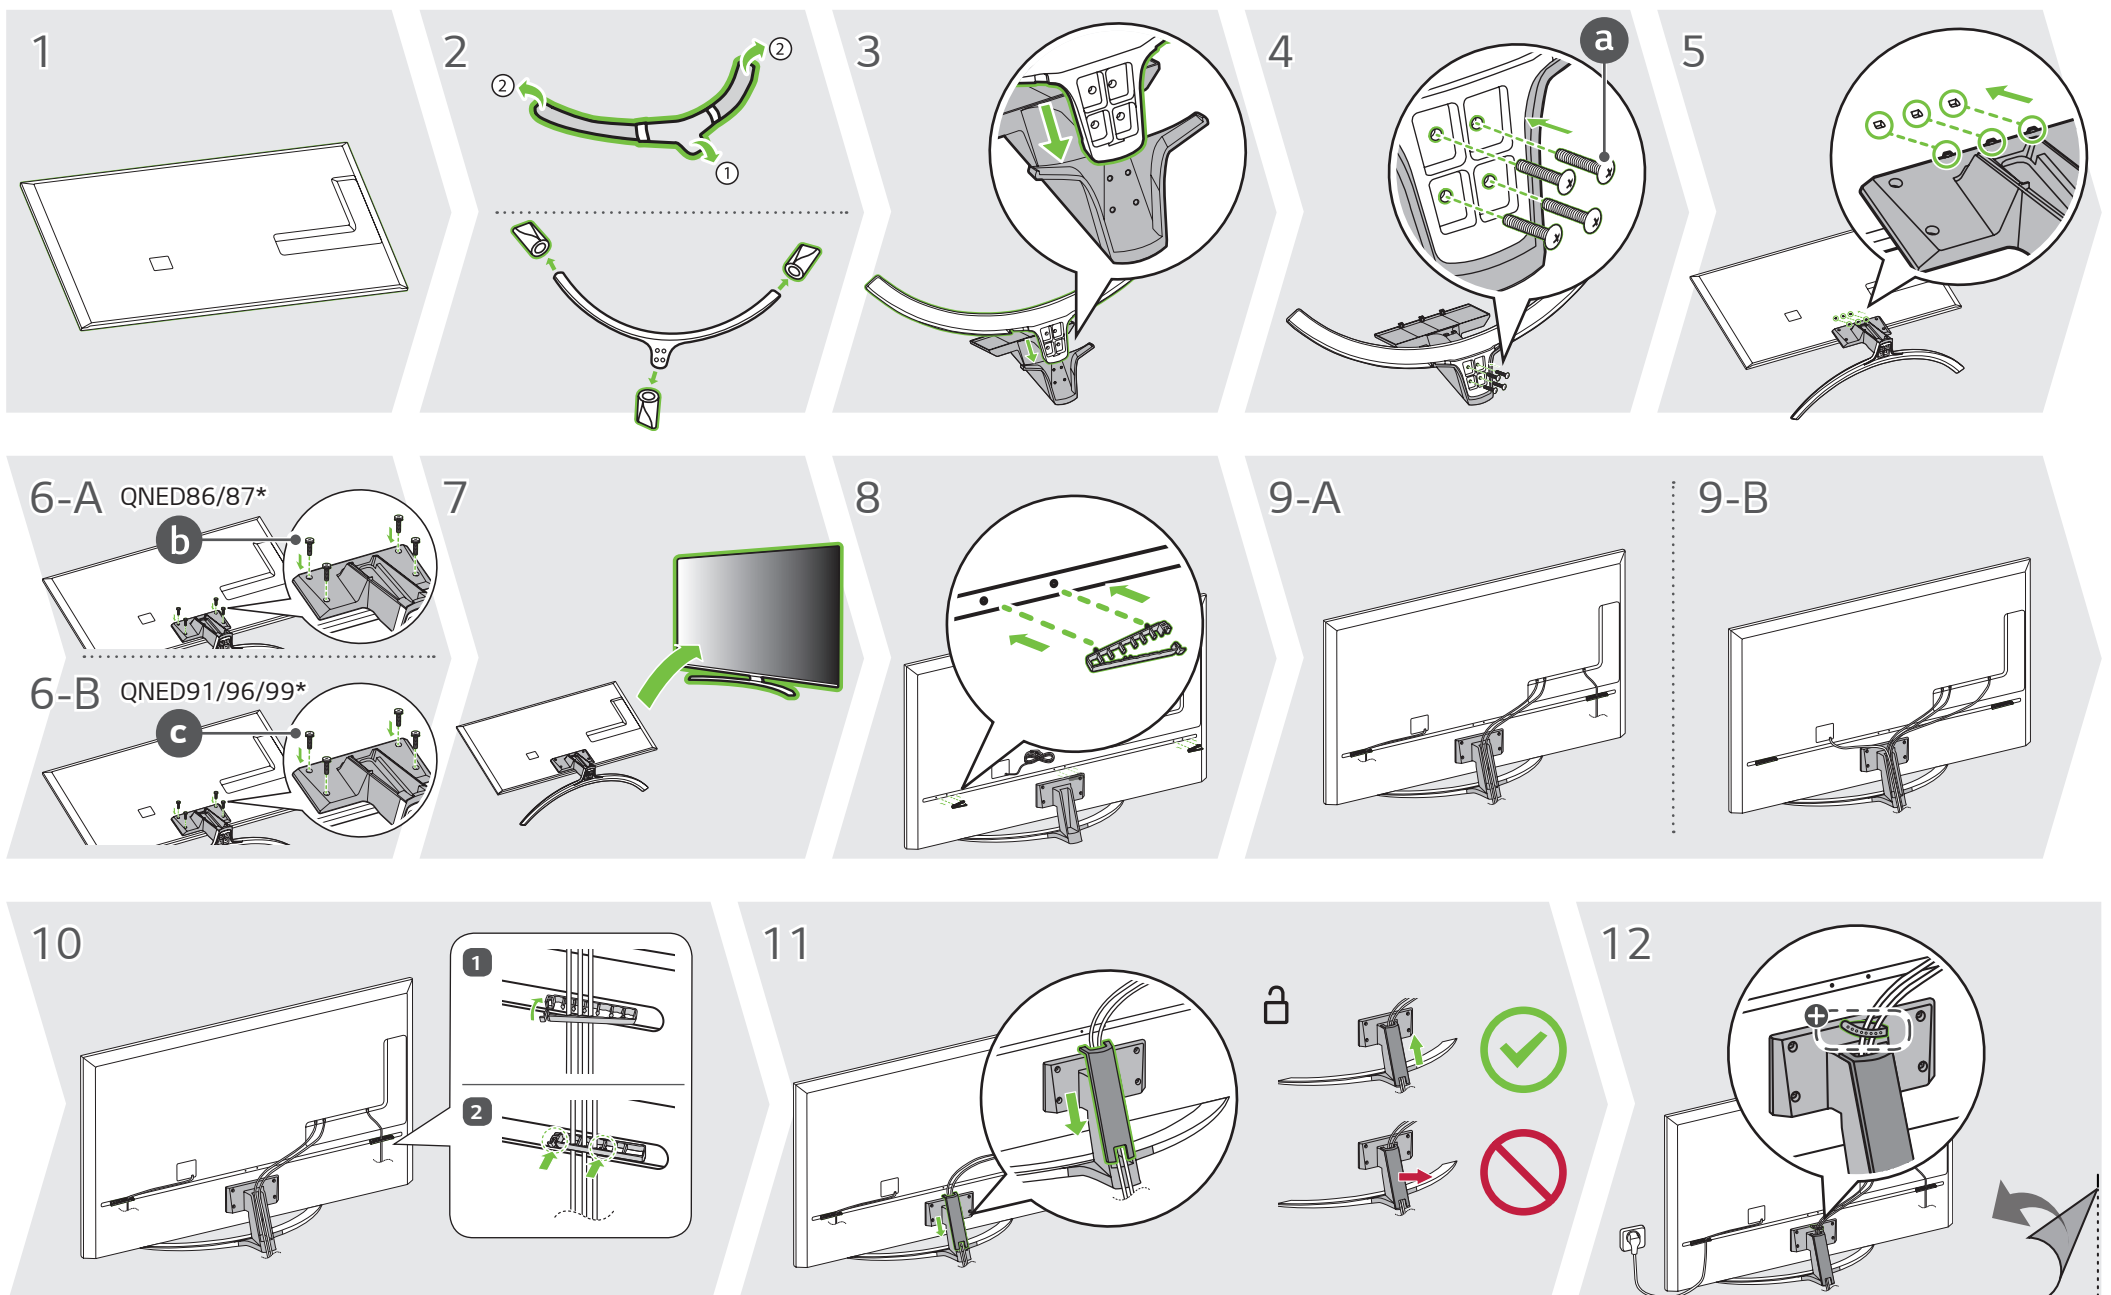

www.lg.com/support

QNED86* QNED91*
QNED87* QNED96*
QNED99*

55QNED86*
55QNED87*

65QNED86*
65QNED87*
65QNED91*
65QNED96*
65QNED99*

	A	B	C	D	E	F	F-G
	(mm)					(kg)	
55QNED863QA	55QNED873QB						
55QNED866QA	55QNED876QB	1233	781	271	716	45.5	21.1
55QNED869QA	55QNED879QB						
65QNED863QA	65QNED873QB	1452	910	336	839	44.9	31.9
65QNED866QA	65QNED876QB						
65QNED869QA	65QNED879QB						
65QNED913QA	65QNED916QA	1444	902	336	834	29.5	28.6
65QNED916QA	65QNED919QA						
65QNED963QA	65QNED966QA	1444	902	336	834	29.5	30.6
65QNED966QA	65QNED969QA						
65QNED993QB	65QNED996QB	1444	902	336	834	29.5	31.1
65QNED996QB	65QNED999QB						
Power requirement					AC 100-240 V- 50/60 Hz		

A	B	C x D (mm)	E
OLW480B	55QNED86*	300 x 300	M6
MSW240	55QNED87*		
	65QNED86*		
	65QNED87*		
LSW440B	65QNED91*	400 x 400	M6
	65QNED96*		
	65QNED99*		

A	B	C (mm)	D
WB21LMB	55QNED86*	300	M6
	55QNED87*		
	65QNED86*		
	65QNED87*		
WB21LMB	65QNED91*	400	M6
	65QNED96*		
	65QNED99*		