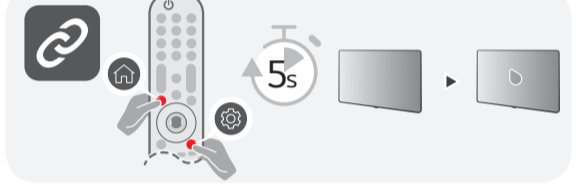

www.lg.com/support

QNED86* QNED91*
QNED87* QNED96*
QNED99*

55QNED86*
55QNED87*

65QNED86*
65QNED87*
65QNED91*
65QNED96*
65QNED99*

	A	B	C	D	E	F	F-G
	(mm)					(kg)	
55QNED863QA	55QNED873QB						
55QNED866QA	55QNED876QB	1233	781	271	716	45.5	21.1
55QNED869QA	55QNED879QB						
65QNED863QA	65QNED873QB	1452	910	336	839	44.9	31.9
65QNED866QA	65QNED876QB						
65QNED869QA	65QNED879QB						
65QNED913QA	65QNED916QA	1444	902	336	834	29.5	28.6
65QNED916QA	65QNED919QA						
65QNED963QA	65QNED966QA	1444	902	336	834	29.5	30.6
65QNED966QA	65QNED969QA						
65QNED993QB	65QNED996QB	1444	902	336	834	29.5	31.1
65QNED996QB	65QNED999QB						
Power requirement					AC 100-240 V- 50/60 Hz		