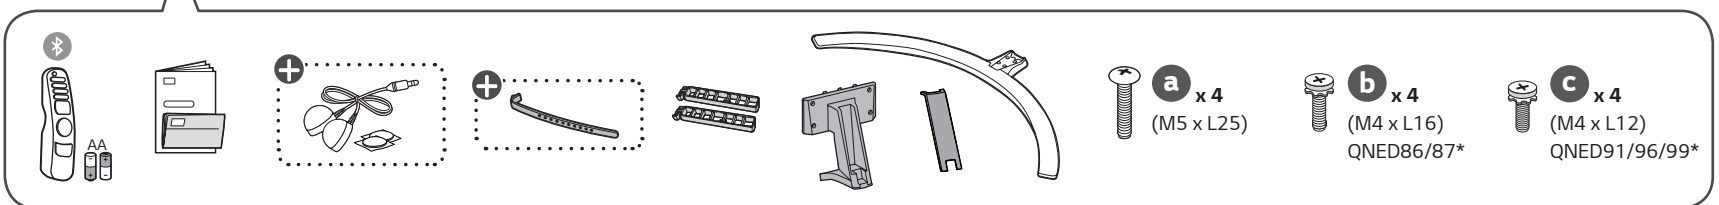

www.lg.com/support

QNED86* QNED91*
QNED87* QNED96*
QNED99*

55QNED86*
55QNED87*

65QNED86*
65QNED87*
65QNED91*
65QNED96*
65QNED99*

	A	B	C	D	E	F	F-G
	(mm)					(kg)	
55QNED863QA	55QNED873QB						
55QNED866QA	55QNED876QB	1233	781	271	716	45.5	21.1
55QNED869QA	55QNED879QB						
65QNED863QA	65QNED873QB	1452	910	336	839	44.9	31.9
65QNED866QA	65QNED876QB						
65QNED869QA	65QNED879QB						
65QNED913QA	65QNED916QA	1444	902	336	834	29.5	28.6
65QNED916QA	65QNED919QA						
65QNED963QA	65QNED966QA	1444	902	336	834	29.5	30.6
65QNED966QA	65QNED969QA						
65QNED993QB	65QNED996QB	1444	902	336	834	29.5	31.1
65QNED996QB	65QNED999QB						
Power requirement					AC 100-240 V- 50/60 Hz		