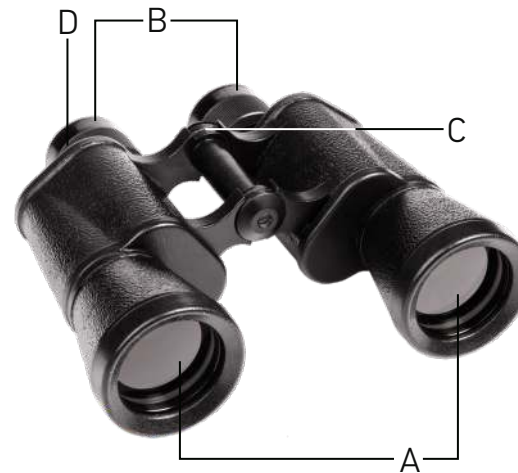

EE Binokli osad	ES Partes
A Objektíivid	A Lentes del objetivo
B Okularid	B Oculares
C Kesike keskuseksrüngas	C Rueda central de enfoque
D Dioptri reguleerimisrüngas	D Anillo de ajuste dióptrico

FR Schéma des jumelles	HU A távcső részei
A Objektívs	A Objektívlense
B Oculaires	B Szemlense
C Molltte centrale de mise au point	C Központi fókuszállító kerék
D Bague de correction dioptrique	D Dioptriállító gyűrű

IT Parti del binocolo	LT Žiurongų dalys
A Lenti obiettivo	A Objektīvyvas
B Oculari	B Okularas
C Ghiera di messa a fuoco centrale	C Fokussavimo ratukas
D Anello di regolazione diottrica	D Dioptrijų regulavimo žiedas

LV Binokļa sastāvdaļas	PL Budowa lornetki
A Objektīva lēcas	A Sočņveķī objektīvkowe
B Okulāri	B Okulāry
C Centrālās fokusēšanas gredzens	C Centrale kolo ustawiania ostrości
D Dioptriju regulēšanas gredzens	D Pierścieni regulacji dioptrii

PT Partes do binóculo	RO Părți ale binoclu
A Lentes obiectivas	A Obiective
B Oculare	B Oculare
C Rueda de foco central	C Rueda centrală de focalizare
D Anel de ajuste de dioptria	D Inel de reglare dioptri

RU Устройство	SK Časti dalekohledu
A Objektīvas	A Sočňovky objektīvu
B Okulāry	B Okulār
C Kольцо фокусировки	C Regulátor zaostrovania
D Кольцо настройки диоптрий	D Krúžok na nastavenie dioptri

SR Delovi dvogleda
A Sočiva objektiva
B Okular
C Dugme za izoštravanje fokusa
D Prsten za prilagodavanje dioptrije

Levenhuk, Inc. 924-D East 124th Ave. Tampa, FL 33612 USA
Levenhuk® is a registered trademark of Levenhuk, Inc.
© 2018 Levenhuk, Inc. All rights reserved.
www.levenhuk.com
20181024