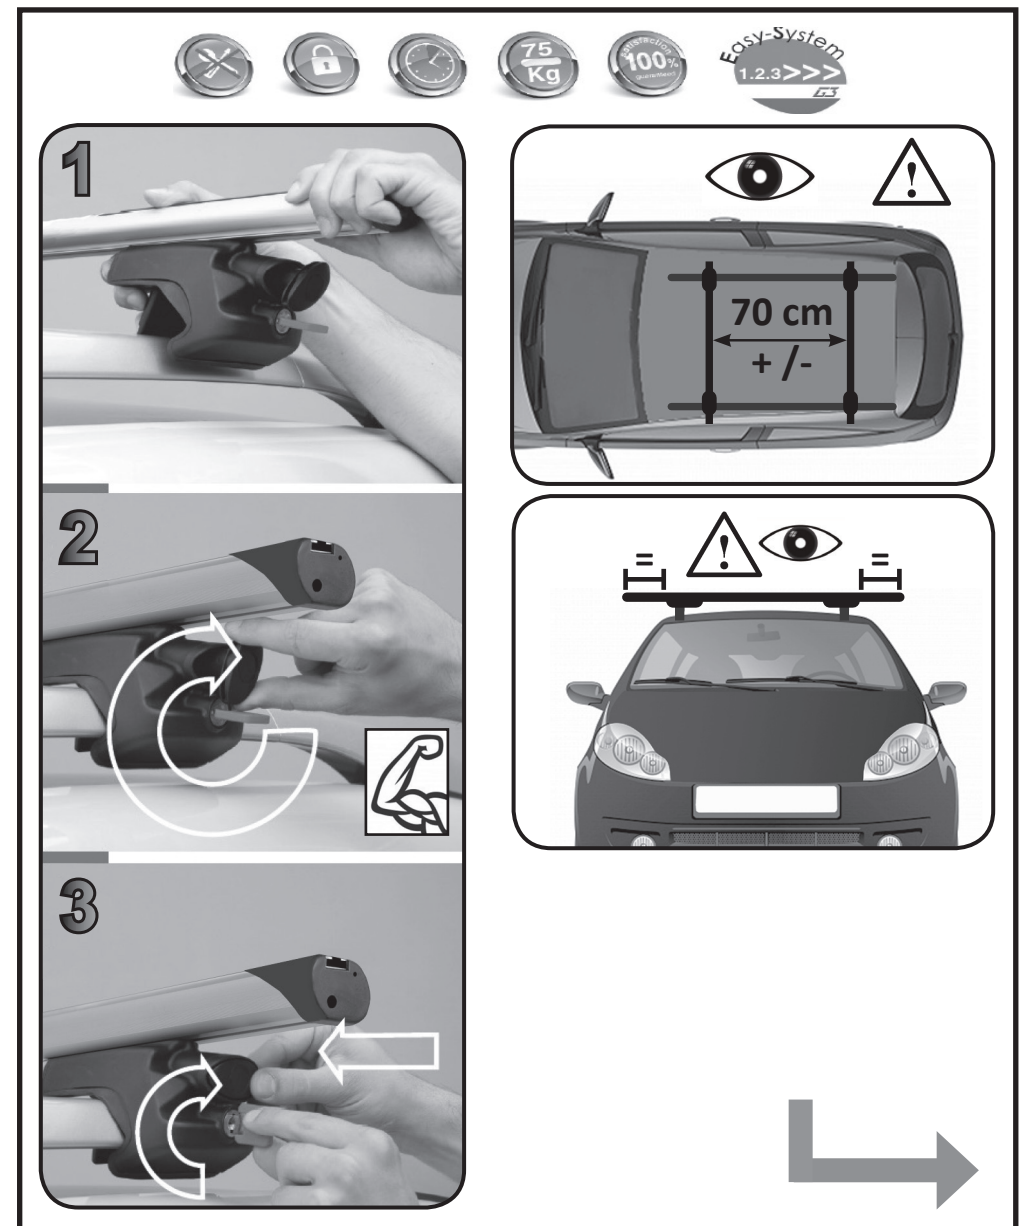

60.010
60.030
60.045

I Istruzioni di montaggio
GB Fitting instruction
D Montageanleitung
F Instructions de montage
E Instrucciones de montaje
NL Montage-instructies
HU Felszerelési utasítás

CZ Návod na montáž
PL Instrukcja montażu
P Instruções de montagem
SK Návod na montáž
SL Navodila za montažo
SW Monteringsanvisning
NO Monteringsanvisning

HR Upute za montažu
GR Οδηγίες συναρμολόγησης
R указания о порядке сборки
RO Instrucțiuni de asamblare
TR Montaj talimatları
EST Paigaldusjuhendid
FIN Asennusohjeita