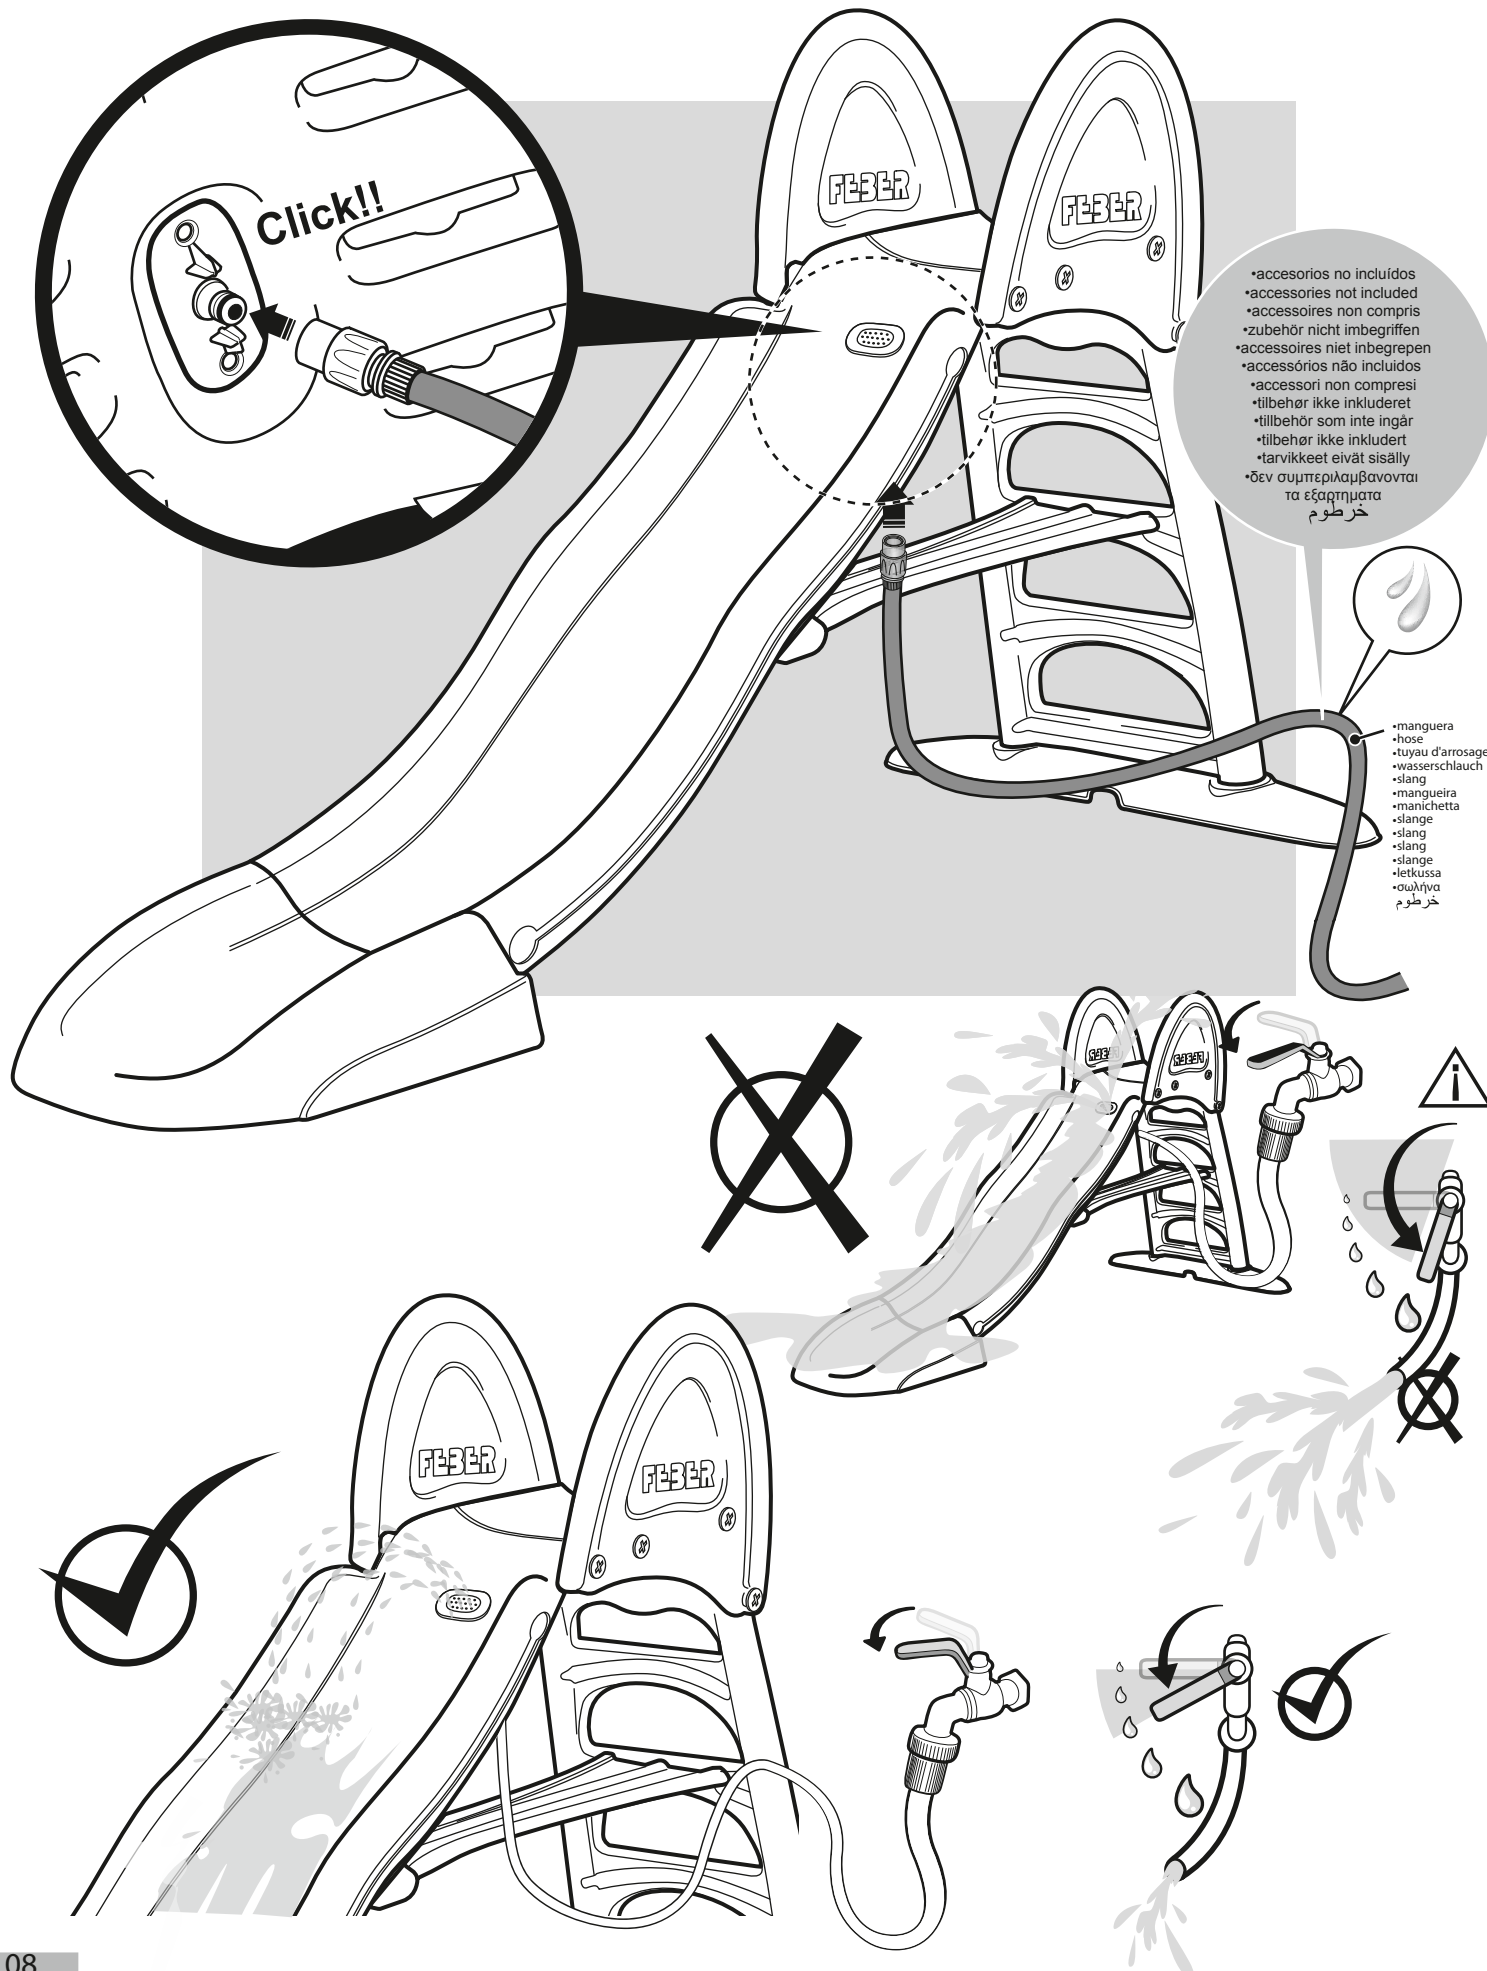

OPCIONAL • OPTIONAL • FACULTATIF • WAHLWEISE • TER KEUZE • OPCIONAL • FACOLTATIVO • VALGFRI • VALFRI • VALGFRITT • VALINNAINEN • ΠΡΟΑΙΡΕΤΙΚΟΣ • اختياري

•manguera
•hose
•tuyau d'arrosage
•wasserschlauch
•slang
•manguera
•manichetta
•slange
•slang
•slang
•slange
•letkussa
•τσυλίκια
خرطوم