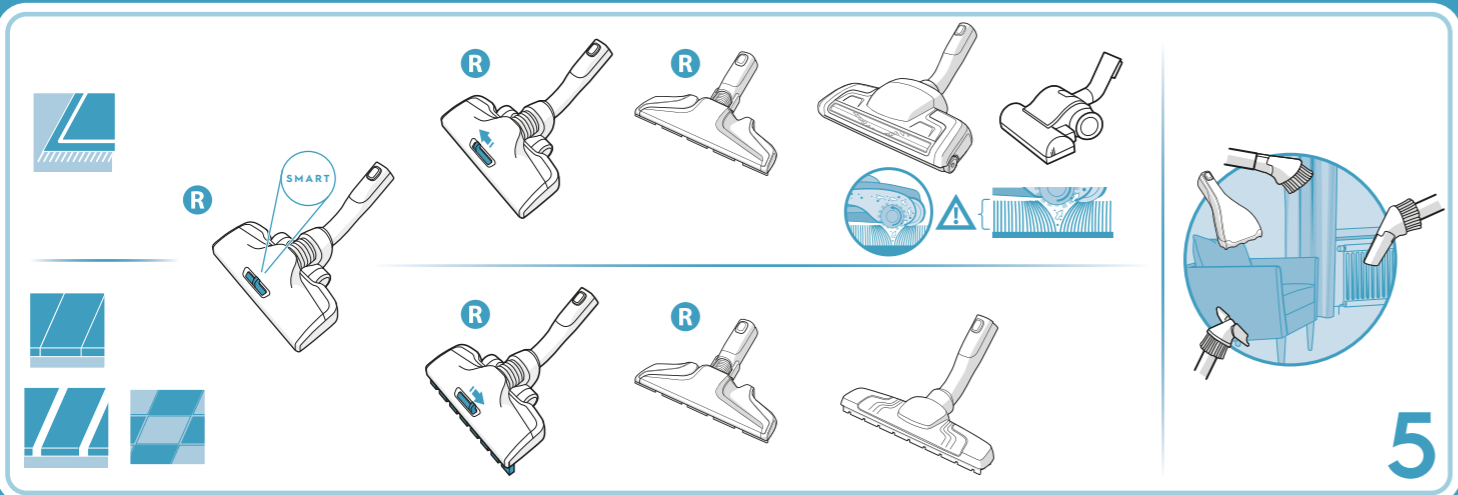

R Recommended nozzle | Brosse recommandée | افرة الموصى بها | Препоръчителна дюза | Doporučená hubice | Empfohlene Düse | Anbefalet mundstykke | Soovituslik otsak | Cepillo recomendado | نازلہای توصیه شده | Suositeltava suulake | Συνιστώμενο ακροφύσιο | Preporučeni nastavak | Ajánlott szívófej | Spazzola consigliata | Rekomenduojamas antgalis | Leticams uzgalis | Aanbevolen mondstuk | Anbefalt munstykke | Zalecana dysza | Escova recomendada | Perie recomandată | Рекомендованная насадка | Rekomenderat munstykke | Priporočni nastavek | Odporučana hubica | Препоручени наставка | Önerilen başlık | Рекомендована насадка