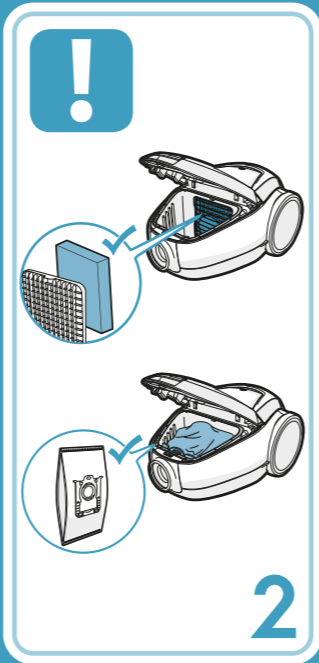

R Recommended nozzle | Brosse recommandée | افرة الموصى بها | Препоръчителна дюза | Doporučená hubice | Empfohlene Düse | Anbefalet mundstykke | Soovituslik otsak | Cepillo recomendado | نازلہای توصیه شده | Suositeltava suulake | Συνιστώμενο ακροφύσιο | Preporučeni nastavak | Ajánlott szívófej | Spazzola consigliata | Rekomenduojamas antgalis | Leticams uzgalis | Aanbevolen mondstuk | Anbefalt munstykke | Zalecana dysza | Escova recomendada | Perie recomandată | Рекомендованная насадка | Rekomenderat munstykke | Priporočni nastavek | Odporučana hubica | Препоручени наставка | Önerilen başlık | Рекомендована насадка