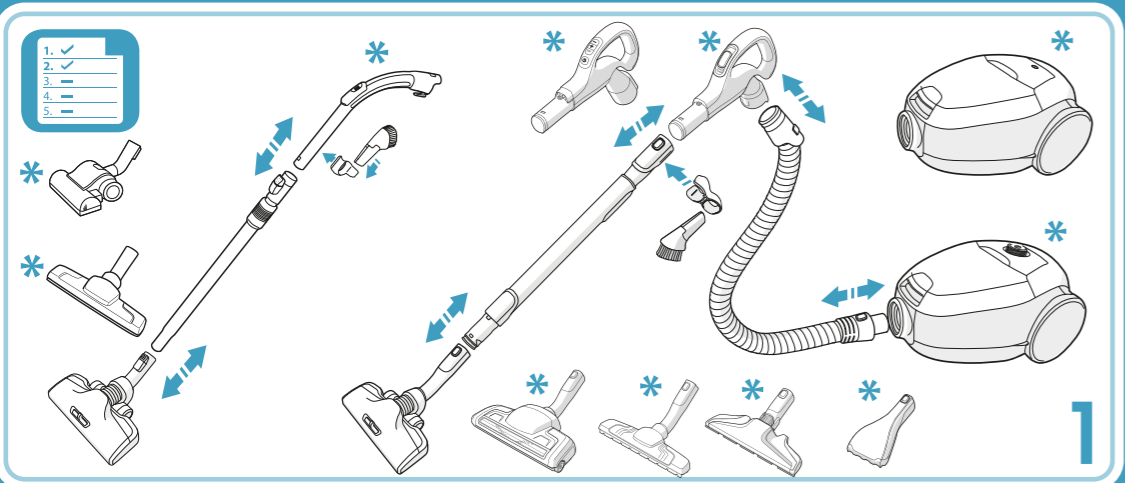

* Certain models only | Suivant les modèles | بعض الموديلات فقط | Само определени модели | Pouze u některých modelů | Nur bestimmte Modelle | Kun på visse modeller | Ainult kindlad mudelid | Solo algunos modelos | فقط برای بعضی مدلها | Vain tietyt mallit | Ορισμένα μόνο μοντέλα | Samo određeni modeli | Csak egyes típusoknál | Solo per alcuni modelli | Tik tam tikriems modeļiem | Tikai noteiktiem modeļiem | Alleen bepaalde modellen | Kun enkelte modeller | Tyko niektóre modele | Solo alguns modelos | Doar pentru anumite modele | Только отдельные модели | Bara vissa modeller | Le določeni modeli | Len určité modely | Само код одређених модела | Yalnızca bazı modellerde | Залежно від моделі

R Recommended nozzle | Brosse recommandée | افرة الموصى بها | Препоръчителна дюза | Doporučená hubice | Empfohlene Düse | Anbefalet mundstykke | Soovituslik otsak | Cepillo recomendado | نازلہای توصیه شده | Suositeltava suulake | Συνιστώμενο ακροφύσιο | Preporučeni nastavak | Ajánlott szívófej | Spazzola consigliata | Rekomenduojamas antgalis | Leticams uzgalis | Aanbevolen mondstuk | Anbefalt munstykke | Zalecana dysza | Escova recomendada | Perie recomandată | Рекомендованная насадка | Rekomenderat munstykke | Priporočni nastavek | Odporučana hubica | Препоручени наставка | Önerilen başlık | Рекомендована насадка