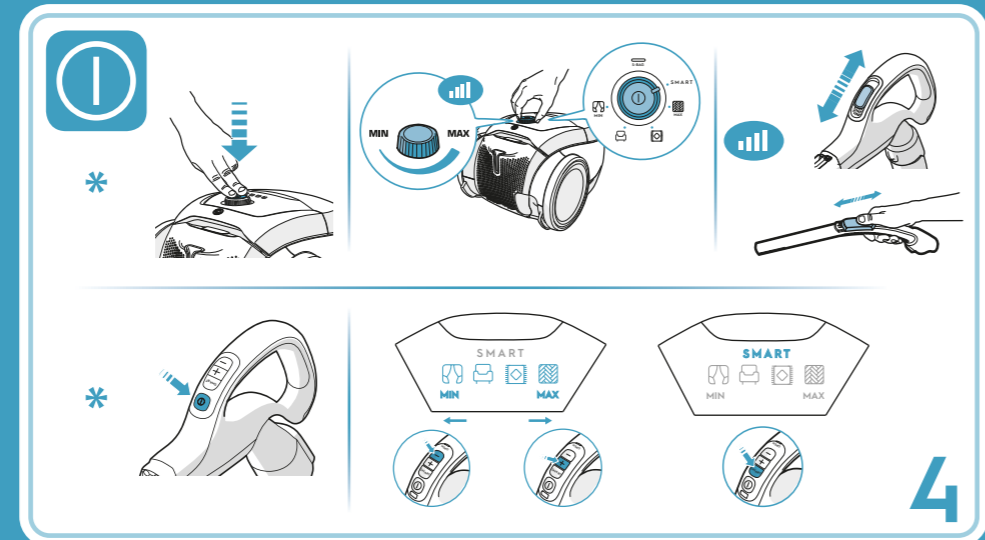

R Recommended nozzle | Brosse recommandée | افرة الموصى بها | Препоръчителна дюза | Doporučená hubice | Empfohlene Düse | Anbefalet mundstykke | Soovituslik otsak | Cepillo recomendado | نازلہای توصیه شده | Suositeltava suulake | Συνιστώμενο ακροφύσιο | Preporučeni nastavak | Ajánlott szívófej | Spazzola consigliata | Rekomenduojamas antgalis | Leticams uzgalis | Aanbevolen mondstuk | Anbefalt munstykke | Zalecana dysza | Escova recomendada | Perie recomandată | Рекомендованная насадка | Rekomenderat munstykke | Priporočni nastavek | Odporučana hubica | Препоручени наставка | Önerilen başlık | Рекомендована насадка