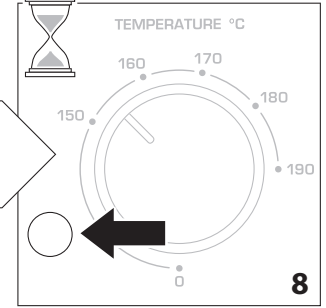

De'Longhi

(LxHxD): 280x260x390 mm

 3.6 kg

	kg	❄️ ❄️ ❄️				
		🌡️ °C	⌚	🌡️ °C	⌚	
	1.3 (max)	-	-	190	16-18	
	1.2 (max)	190	16-18	-	-	
	1	190	14-16	190	12-14	
	0.5	190	6-8	190	4-6	
	3 pz	-	-	160	20-25	✓
	0.35	190	4-5	-	-	
	4 pz	-	-	170	6-8	✓
	0.45	190	4-5	170	8-10	✓
	0.4	190	4-5	170	6-8	✓
	0.4	-	-	170	6-8	✓
	0.3	-	-	170	3-5	✓
	0.4	190	3-4	-	-	
	0.3	-	-	160	6-8	✓
	0.3	190	3-4	160	4-6	✓
	4 pz	-	-	180	5-6	