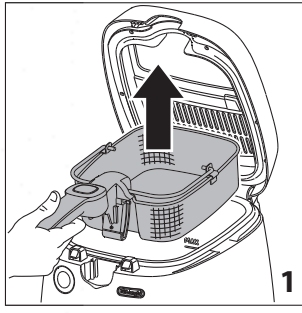

De'Longhi

(LxHxD): 280x260x390 mm

 3.6 kg

	kg	❄️ ❄️ ❄️				
		🌡️ °C	⌚	🌡️ °C	⌚	
	1.3 (max)	-	-	190	16-18	
	1.2 (max)	190	16-18	-	-	
	1	190	14-16	190	12-14	
	0.5	190	6-8	190	4-6	
	3 pz	-	-	160	20-25	✓
	0.35	190	4-5	-	-	
	4 pz	-	-	170	6-8	✓
	0.45	190	4-5	170	8-10	✓
	0.4	190	4-5	170	6-8	✓
	0.4	-	-	170	6-8	✓
	0.3	-	-	170	3-5	✓
	0.4	190	3-4	-	-	
	0.3	-	-	160	6-8	✓
	0.3	190	3-4	160	4-6	✓
	4 pz	-	-	180	5-6	