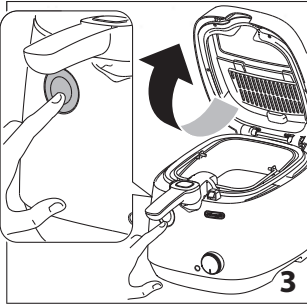

De'Longhi

(LxHxD): 280x260x390 mm

 3.6 kg

	kg	❄️ ❄️ ❄️				
		🌡️ °C	⌚	🌡️ °C	⌚	
	1.3 (max)	-	-	190	16-18	
	1.2 (max)	190	16-18	-	-	
	1	190	14-16	190	12-14	
	0.5	190	6-8	190	4-6	
	3 pz	-	-	160	20-25	✓
	0.35	190	4-5	-	-	
	4 pz	-	-	170	6-8	✓
	0.45	190	4-5	170	8-10	✓
	0.4	190	4-5	170	6-8	✓
	0.4	-	-	170	6-8	✓
	0.3	-	-	170	3-5	✓
	0.4	190	3-4	-	-	
	0.3	-	-	160	6-8	✓
	0.3	190	3-4	160	4-6	✓
	4 pz	-	-	180	5-6	