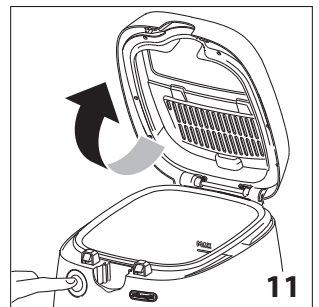

De'Longhi

(LxHxD): 280x260x390 mm

 3.6 kg

	kg	❄️ ❄️ ❄️				
		🌡️ °C	⌚	🌡️ °C	⌚	
	1.3 (max)	-	-	190	16-18	
	1.2 (max)	190	16-18	-	-	
	1	190	14-16	190	12-14	
	0.5	190	6-8	190	4-6	
	3 pz	-	-	160	20-25	✓
	0.35	190	4-5	-	-	
	4 pz	-	-	170	6-8	✓
	0.45	190	4-5	170	8-10	✓
	0.4	190	4-5	170	6-8	✓
	0.4	-	-	170	6-8	✓
	0.3	-	-	170	3-5	✓
	0.4	190	3-4	-	-	
	0.3	-	-	160	6-8	✓
	0.3	190	3-4	160	4-6	✓
	4 pz	-	-	180	5-6	