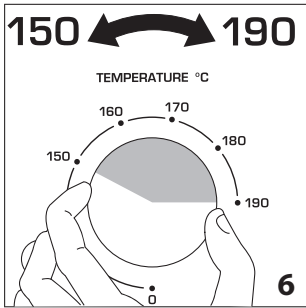

De'Longhi

(LxHxD): 280x260x390 mm

 3.6 kg

	kg	❄️ ❄️ ❄️				
		🌡️ °C	⌚	🌡️ °C	⌚	
	1.3 (max)	-	-	190	16-18	
	1.2 (max)	190	16-18	-	-	
	1	190	14-16	190	12-14	
	0.5	190	6-8	190	4-6	
	3 pz	-	-	160	20-25	✓
	0.35	190	4-5	-	-	
	4 pz	-	-	170	6-8	✓
	0.45	190	4-5	170	8-10	✓
	0.4	190	4-5	170	6-8	✓
	0.4	-	-	170	6-8	✓
	0.3	-	-	170	3-5	✓
	0.4	190	3-4	-	-	
	0.3	-	-	160	6-8	✓
	0.3	190	3-4	160	4-6	✓
	4 pz	-	-	180	5-6	