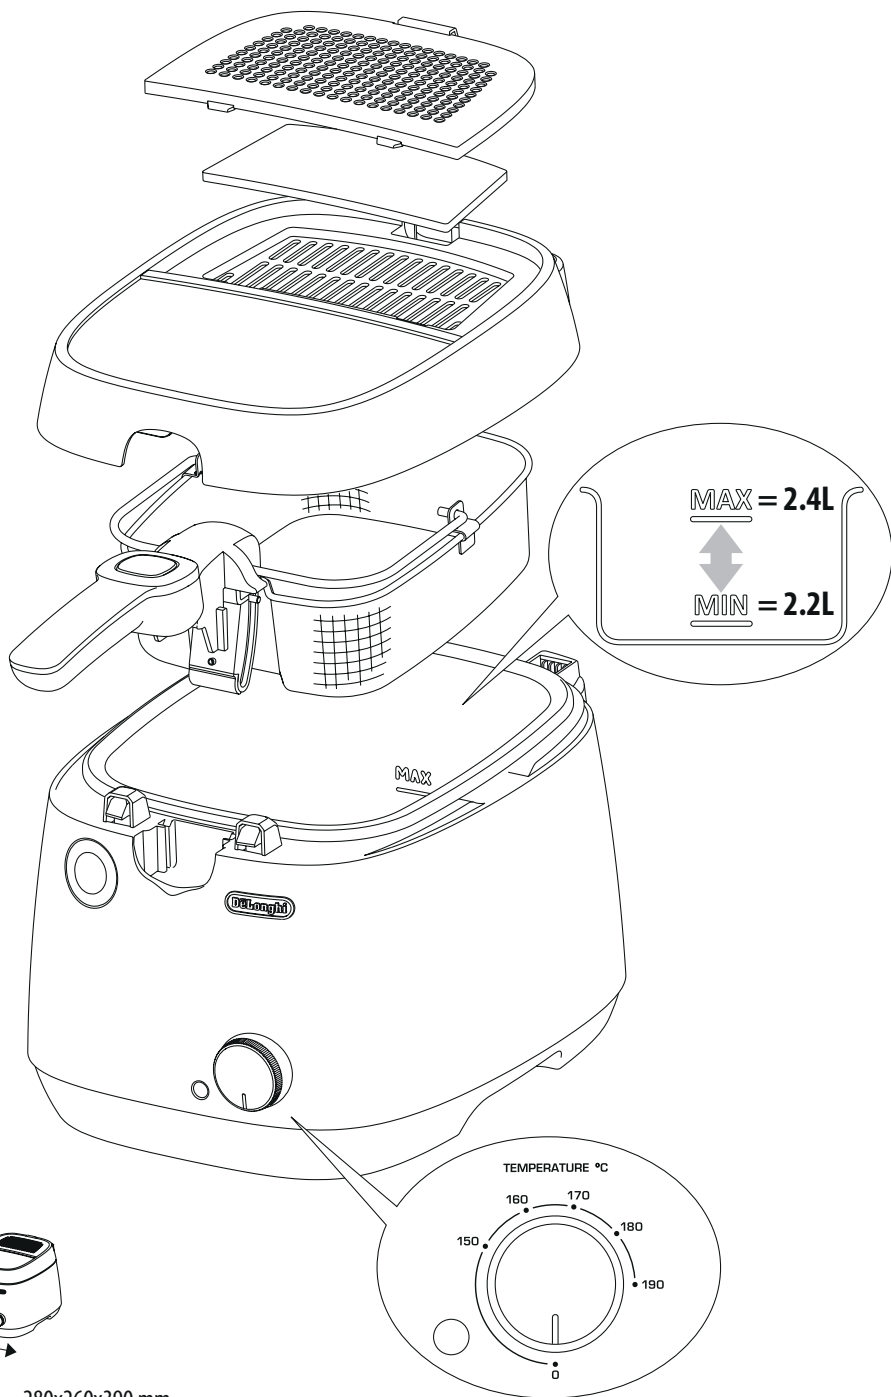

FS6025

FRIGGITRICE ELETTRICA
ELECTRIC FRYER
FRITEUSE ELECTRIQUE
ELEKTRONISCHE FRITTEUSE
FRITEUSE
FREIDORA ELÉCTRICA
FRITADEIRA ELÉCTRICA
НЛЕКТРИКН ФРИТЕЗА
ЭЛЕКТРИЧЕСКАЯ ФРИТЮРНИЦА
ELEKTROMOS OLAJSÜTŐ
ELEKTRICKÁ FRITÉZA
ELEKTRICKÁ FRITÉZA
FRYTOWNICA ELEKTRYCZNA
ELEKTRISK FRITYRGRYTE
ELEKTRISK FRITTÖS
ELEKTRISK FRITUREGRYDE
ELEKTRONINEN RASVAKEITIN
ELEKTRIČNA FRITEZA
ELEKTRIČNI CVRTNIK
ЭЛЕКТРИЧЕСКИ ФРИТЮРНИК
FRITEUZĂ ELECTRICĂ
ELEKTRIKLI FRITÖZ
ЭЛЕКТРЛИК ҚУЫРМА ЫДЫС
سرخ کن برقی
مقلدة كهربائية

De'Longhi

(LxHxD): 280x260x390 mm

 3.6 kg

	kg	❄️ ❄️ ❄️				
		🌡️ °C	⌚	🌡️ °C	⌚	
	1.3 (max)	-	-	190	16-18	
	1.2 (max)	190	16-18	-	-	
	1	190	14-16	190	12-14	
	0.5	190	6-8	190	4-6	
	3 pz	-	-	160	20-25	✓
	0.35	190	4-5	-	-	
	4 pz	-	-	170	6-8	✓
	0.45	190	4-5	170	8-10	✓
	0.4	190	4-5	170	6-8	✓
	0.4	-	-	170	6-8	✓
	0.3	-	-	170	3-5	✓
	0.4	190	3-4	-	-	
	0.3	-	-	160	6-8	✓
	0.3	190	3-4	160	4-6	✓
	4 pz	-	-	180	5-6	