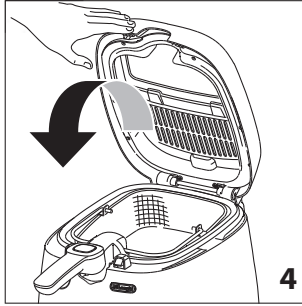

De'Longhi

(LxHxD): 280x260x390 mm

 3.6 kg

	kg	❄️ ❄️ ❄️				
		🌡️ °C	⌚	🌡️ °C	⌚	
	1.3 (max)	-	-	190	16-18	
	1.2 (max)	190	16-18	-	-	
	1	190	14-16	190	12-14	
	0.5	190	6-8	190	4-6	
	3 pz	-	-	160	20-25	✓
	0.35	190	4-5	-	-	
	4 pz	-	-	170	6-8	✓
	0.45	190	4-5	170	8-10	✓
	0.4	190	4-5	170	6-8	✓
	0.4	-	-	170	6-8	✓
	0.3	-	-	170	3-5	✓
	0.4	190	3-4	-	-	
	0.3	-	-	160	6-8	✓
	0.3	190	3-4	160	4-6	✓
	4 pz	-	-	180	5-6	