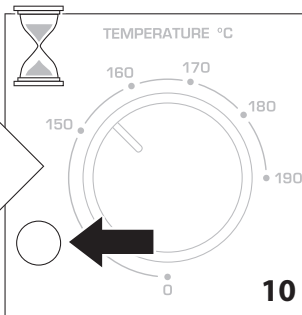

De'Longhi

(LxHxD): 280x260x390 mm

 3.6 kg

	kg	❄️ ❄️ ❄️				
		🌡️ °C	⌚	🌡️ °C	⌚	
	1.3 (max)	-	-	190	16-18	
	1.2 (max)	190	16-18	-	-	
	1	190	14-16	190	12-14	
	0.5	190	6-8	190	4-6	
	3 pz	-	-	160	20-25	✓
	0.35	190	4-5	-	-	
	4 pz	-	-	170	6-8	✓
	0.45	190	4-5	170	8-10	✓
	0.4	190	4-5	170	6-8	✓
	0.4	-	-	170	6-8	✓
	0.3	-	-	170	3-5	✓
	0.4	190	3-4	-	-	
	0.3	-	-	160	6-8	✓
	0.3	190	3-4	160	4-6	✓
	4 pz	-	-	180	5-6	