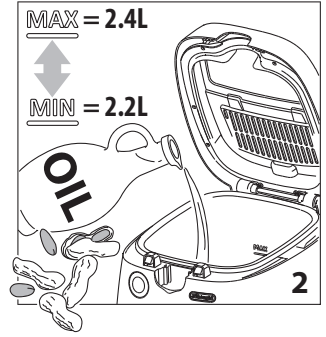

De'Longhi

(LxHxD): 280x260x390 mm

 3.6 kg

	kg	❄️ ❄️ ❄️				
		🌡️ °C	⌚	🌡️ °C	⌚	
	1.3 (max)	-	-	190	16-18	
	1.2 (max)	190	16-18	-	-	
	1	190	14-16	190	12-14	
	0.5	190	6-8	190	4-6	
	3 pz	-	-	160	20-25	✓
	0.35	190	4-5	-	-	
	4 pz	-	-	170	6-8	✓
	0.45	190	4-5	170	8-10	✓
	0.4	190	4-5	170	6-8	✓
	0.4	-	-	170	6-8	✓
	0.3	-	-	170	3-5	✓
	0.4	190	3-4	-	-	
	0.3	-	-	160	6-8	✓
	0.3	190	3-4	160	4-6	✓
	4 pz	-	-	180	5-6	