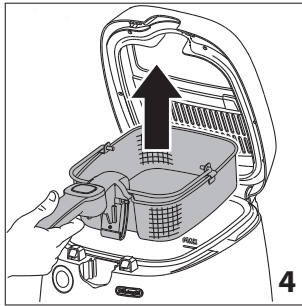

De'Longhi

(LxHxD): 280x260x390 mm

 3.6 kg

	kg	❄️ ❄️ ❄️				
		🌡️ °C	⌚	🌡️ °C	⌚	
	1.3 (max)	-	-	190	16-18	
	1.2 (max)	190	16-18	-	-	
	1	190	14-16	190	12-14	
	0.5	190	6-8	190	4-6	
	3 pz	-	-	160	20-25	✓
	0.35	190	4-5	-	-	
	4 pz	-	-	170	6-8	✓
	0.45	190	4-5	170	8-10	✓
	0.4	190	4-5	170	6-8	✓
	0.4	-	-	170	6-8	✓
	0.3	-	-	170	3-5	✓
	0.4	190	3-4	-	-	
	0.3	-	-	160	6-8	✓
	0.3	190	3-4	160	4-6	✓
	4 pz	-	-	180	5-6	