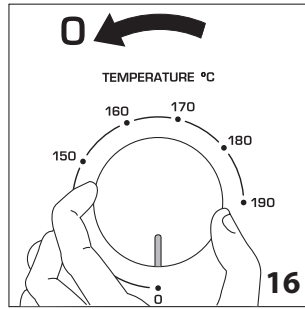

De'Longhi

(LxHxD): 280x260x390 mm

 3.6 kg

	kg	❄️ ❄️ ❄️				
		🌡️ °C	⌚	🌡️ °C	⌚	
	1.3 (max)	-	-	190	16-18	
	1.2 (max)	190	16-18	-	-	
	1	190	14-16	190	12-14	
	0.5	190	6-8	190	4-6	
	3 pz	-	-	160	20-25	✓
	0.35	190	4-5	-	-	
	4 pz	-	-	170	6-8	✓
	0.45	190	4-5	170	8-10	✓
	0.4	190	4-5	170	6-8	✓
	0.4	-	-	170	6-8	✓
	0.3	-	-	170	3-5	✓
	0.4	190	3-4	-	-	
	0.3	-	-	160	6-8	✓
	0.3	190	3-4	160	4-6	✓
	4 pz	-	-	180	5-6	