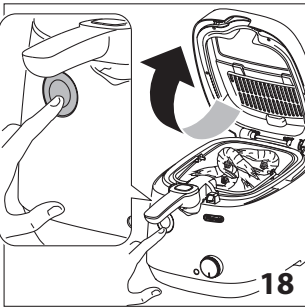

De'Longhi

(LxHxD): 280x260x390 mm

 3.6 kg

	kg	❄️ ❄️ ❄️				
		🌡️ °C	⌚	🌡️ °C	⌚	
	1.3 (max)	-	-	190	16-18	
	1.2 (max)	190	16-18	-	-	
	1	190	14-16	190	12-14	
	0.5	190	6-8	190	4-6	
	3 pz	-	-	160	20-25	✓
	0.35	190	4-5	-	-	
	4 pz	-	-	170	6-8	✓
	0.45	190	4-5	170	8-10	✓
	0.4	190	4-5	170	6-8	✓
	0.4	-	-	170	6-8	✓
	0.3	-	-	170	3-5	✓
	0.4	190	3-4	-	-	
	0.3	-	-	160	6-8	✓
	0.3	190	3-4	160	4-6	✓
	4 pz	-	-	180	5-6	