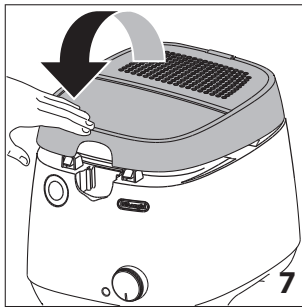

FS6025

FRIGGITRICE ELETTRICA
ELECTRIC FRYER
FRITEUSE ELECTRIQUE
ELEKTRONISCHE FRITTEUSE
FRITEUSE
FREIDORA ELÉCTRICA
FRITADEIRA ELÉCTRICA
НЛЕКТРИКН ФРИТЕЗА
ЭЛЕКТРИЧЕСКАЯ ФРИТЮРНИЦА
ELEKTROMOS OLAJSÜTŐ
ELEKTRICKÁ FRITÉZA
ELEKTRICKÁ FRITÉZA
FRYTOWNICA ELEKTRYCZNA
ELEKTRISK FRITYRGRYTE
ELEKTRISK FRITTÖS
ELEKTRISK FRITUREGRYDE
ELEKTRONINEN RASVAKEITIN
ELEKTRIČNA FRITEZA
ELEKTRIČNI CVRTNIK
ЭЛЕКТРИЧЕСКИ ФРИТЮРНИК
FRITEUZĂ ELECTRICĂ
ELEKTRIKLI FRITÖZ
ЭЛЕКТРЛИК ҚУЫРМА ЫДЫС
سرخ کن برقی
مقلدة كهربائية

De'Longhi

(LxHxD): 280x260x390 mm

 3.6 kg

	kg	❄️ ❄️ ❄️				
		🌡️ °C	⌚	🌡️ °C	⌚	
	1.3 (max)	-	-	190	16-18	
	1.2 (max)	190	16-18	-	-	
	1	190	14-16	190	12-14	
	0.5	190	6-8	190	4-6	
	3 pz	-	-	160	20-25	✓
	0.35	190	4-5	-	-	
	4 pz	-	-	170	6-8	✓
	0.45	190	4-5	170	8-10	✓
	0.4	190	4-5	170	6-8	✓
	0.4	-	-	170	6-8	✓
	0.3	-	-	170	3-5	✓
	0.4	190	3-4	-	-	
	0.3	-	-	160	6-8	✓
	0.3	190	3-4	160	4-6	✓
	4 pz	-	-	180	5-6	