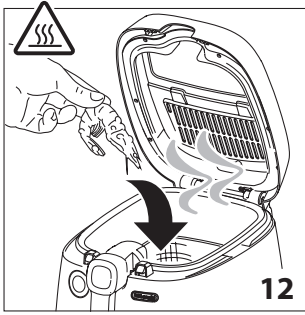

De'Longhi

(LxHxD): 280x260x390 mm

 3.6 kg

	kg	❄️ ❄️ ❄️				
		🌡️ °C	⌚	🌡️ °C	⌚	
	1.3 (max)	-	-	190	16-18	
	1.2 (max)	190	16-18	-	-	
	1	190	14-16	190	12-14	
	0.5	190	6-8	190	4-6	
	3 pz	-	-	160	20-25	✓
	0.35	190	4-5	-	-	
	4 pz	-	-	170	6-8	✓
	0.45	190	4-5	170	8-10	✓
	0.4	190	4-5	170	6-8	✓
	0.4	-	-	170	6-8	✓
	0.3	-	-	170	3-5	✓
	0.4	190	3-4	-	-	
	0.3	-	-	160	6-8	✓
	0.3	190	3-4	160	4-6	✓
	4 pz	-	-	180	5-6	