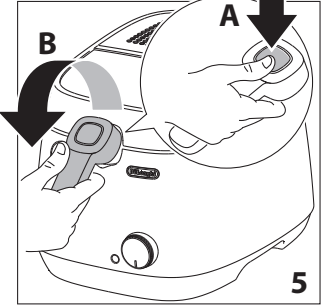

De'Longhi

(LxHxD): 280x260x390 mm

 3.6 kg

	kg	❄️ ❄️ ❄️				
		🌡️ °C	⌚	🌡️ °C	⌚	
	1.3 (max)	-	-	190	16-18	
	1.2 (max)	190	16-18	-	-	
	1	190	14-16	190	12-14	
	0.5	190	6-8	190	4-6	
	3 pz	-	-	160	20-25	✓
	0.35	190	4-5	-	-	
	4 pz	-	-	170	6-8	✓
	0.45	190	4-5	170	8-10	✓
	0.4	190	4-5	170	6-8	✓
	0.4	-	-	170	6-8	✓
	0.3	-	-	170	3-5	✓
	0.4	190	3-4	-	-	
	0.3	-	-	160	6-8	✓
	0.3	190	3-4	160	4-6	✓
	4 pz	-	-	180	5-6	