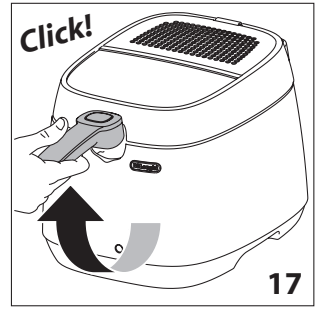

De'Longhi

(LxHxD): 280x260x390 mm

 3.6 kg

	kg	❄️ ❄️ ❄️				
		🌡️ °C	⌚	🌡️ °C	⌚	
	1.3 (max)	-	-	190	16-18	
	1.2 (max)	190	16-18	-	-	
	1	190	14-16	190	12-14	
	0.5	190	6-8	190	4-6	
	3 pz	-	-	160	20-25	✓
	0.35	190	4-5	-	-	
	4 pz	-	-	170	6-8	✓
	0.45	190	4-5	170	8-10	✓
	0.4	190	4-5	170	6-8	✓
	0.4	-	-	170	6-8	✓
	0.3	-	-	170	3-5	✓
	0.4	190	3-4	-	-	
	0.3	-	-	160	6-8	✓
	0.3	190	3-4	160	4-6	✓
	4 pz	-	-	180	5-6	