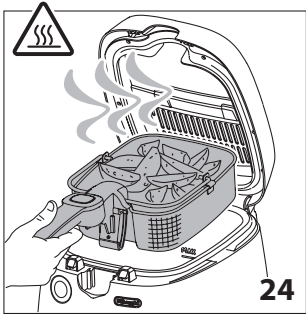

De'Longhi

(LxHxD): 280x260x390 mm

 3.6 kg

	kg	❄️ ❄️ ❄️				
		🌡️ °C	⌚	🌡️ °C	⌚	
	1.3 (max)	-	-	190	16-18	
	1.2 (max)	190	16-18	-	-	
	1	190	14-16	190	12-14	
	0.5	190	6-8	190	4-6	
	3 pz	-	-	160	20-25	✓
	0.35	190	4-5	-	-	
	4 pz	-	-	170	6-8	✓
	0.45	190	4-5	170	8-10	✓
	0.4	190	4-5	170	6-8	✓
	0.4	-	-	170	6-8	✓
	0.3	-	-	170	3-5	✓
	0.4	190	3-4	-	-	
	0.3	-	-	160	6-8	✓
	0.3	190	3-4	160	4-6	✓
	4 pz	-	-	180	5-6	