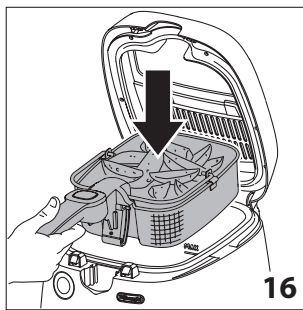

De'Longhi

(LxHxD): 280x260x390 mm

 3.6 kg

	kg	❄️ ❄️ ❄️				
		🌡️ °C	⌚	🌡️ °C	⌚	
	1.3 (max)	-	-	190	16-18	
	1.2 (max)	190	16-18	-	-	
	1	190	14-16	190	12-14	
	0.5	190	6-8	190	4-6	
	3 pz	-	-	160	20-25	✓
	0.35	190	4-5	-	-	
	4 pz	-	-	170	6-8	✓
	0.45	190	4-5	170	8-10	✓
	0.4	190	4-5	170	6-8	✓
	0.4	-	-	170	6-8	✓
	0.3	-	-	170	3-5	✓
	0.4	190	3-4	-	-	
	0.3	-	-	160	6-8	✓
	0.3	190	3-4	160	4-6	✓
	4 pz	-	-	180	5-6	