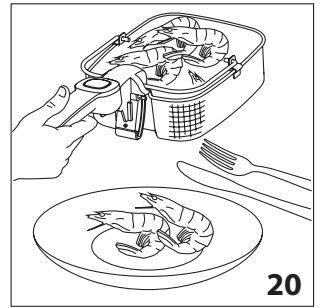

De'Longhi

(LxHxD): 280x260x390 mm

 3.6 kg

	kg	❄️ ❄️ ❄️				
		🌡️ °C	⌚	🌡️ °C	⌚	
	1.3 (max)	-	-	190	16-18	
	1.2 (max)	190	16-18	-	-	
	1	190	14-16	190	12-14	
	0.5	190	6-8	190	4-6	
	3 pz	-	-	160	20-25	✓
	0.35	190	4-5	-	-	
	4 pz	-	-	170	6-8	✓
	0.45	190	4-5	170	8-10	✓
	0.4	190	4-5	170	6-8	✓
	0.4	-	-	170	6-8	✓
	0.3	-	-	170	3-5	✓
	0.4	190	3-4	-	-	
	0.3	-	-	160	6-8	✓
	0.3	190	3-4	160	4-6	✓
	4 pz	-	-	180	5-6	