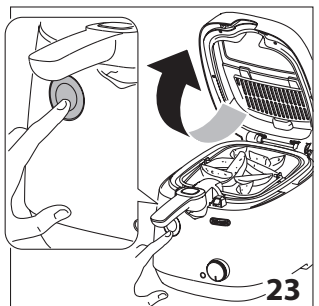

De'Longhi

(LxHxD): 280x260x390 mm

 3.6 kg

	kg	❄️ ❄️ ❄️				
		🌡️ °C	⌚	🌡️ °C	⌚	
	1.3 (max)	-	-	190	16-18	
	1.2 (max)	190	16-18	-	-	
	1	190	14-16	190	12-14	
	0.5	190	6-8	190	4-6	
	3 pz	-	-	160	20-25	✓
	0.35	190	4-5	-	-	
	4 pz	-	-	170	6-8	✓
	0.45	190	4-5	170	8-10	✓
	0.4	190	4-5	170	6-8	✓
	0.4	-	-	170	6-8	✓
	0.3	-	-	170	3-5	✓
	0.4	190	3-4	-	-	
	0.3	-	-	160	6-8	✓
	0.3	190	3-4	160	4-6	✓
	4 pz	-	-	180	5-6	