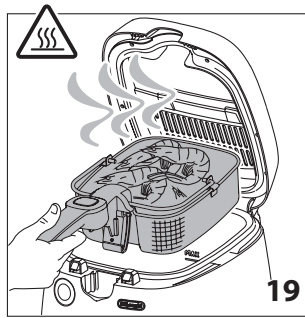

De'Longhi

(LxHxD): 280x260x390 mm

 3.6 kg

	kg	❄️ ❄️ ❄️				
		🌡️ °C	⌚	🌡️ °C	⌚	
	1.3 (max)	-	-	190	16-18	
	1.2 (max)	190	16-18	-	-	
	1	190	14-16	190	12-14	
	0.5	190	6-8	190	4-6	
	3 pz	-	-	160	20-25	✓
	0.35	190	4-5	-	-	
	4 pz	-	-	170	6-8	✓
	0.45	190	4-5	170	8-10	✓
	0.4	190	4-5	170	6-8	✓
	0.4	-	-	170	6-8	✓
	0.3	-	-	170	3-5	✓
	0.4	190	3-4	-	-	
	0.3	-	-	160	6-8	✓
	0.3	190	3-4	160	4-6	✓
	4 pz	-	-	180	5-6	