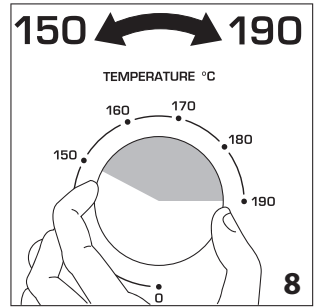

De'Longhi

(LxHxD): 280x260x390 mm

 3.6 kg

	kg	❄️ ❄️ ❄️				
		🌡️ °C	⌚	🌡️ °C	⌚	
	1.3 (max)	-	-	190	16-18	
	1.2 (max)	190	16-18	-	-	
	1	190	14-16	190	12-14	
	0.5	190	6-8	190	4-6	
	3 pz	-	-	160	20-25	✓
	0.35	190	4-5	-	-	
	4 pz	-	-	170	6-8	✓
	0.45	190	4-5	170	8-10	✓
	0.4	190	4-5	170	6-8	✓
	0.4	-	-	170	6-8	✓
	0.3	-	-	170	3-5	✓
	0.4	190	3-4	-	-	
	0.3	-	-	160	6-8	✓
	0.3	190	3-4	160	4-6	✓
	4 pz	-	-	180	5-6	