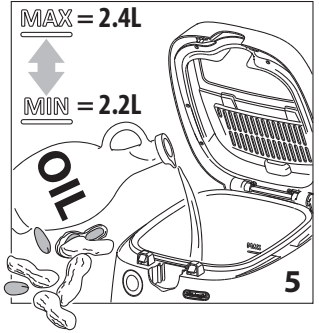

De'Longhi

(LxHxD): 280x260x390 mm

 3.6 kg

	kg	❄️ ❄️ ❄️				
		🌡️ °C	⌚	🌡️ °C	⌚	
	1.3 (max)	-	-	190	16-18	
	1.2 (max)	190	16-18	-	-	
	1	190	14-16	190	12-14	
	0.5	190	6-8	190	4-6	
	3 pz	-	-	160	20-25	✓
	0.35	190	4-5	-	-	
	4 pz	-	-	170	6-8	✓
	0.45	190	4-5	170	8-10	✓
	0.4	190	4-5	170	6-8	✓
	0.4	-	-	170	6-8	✓
	0.3	-	-	170	3-5	✓
	0.4	190	3-4	-	-	
	0.3	-	-	160	6-8	✓
	0.3	190	3-4	160	4-6	✓
	4 pz	-	-	180	5-6	