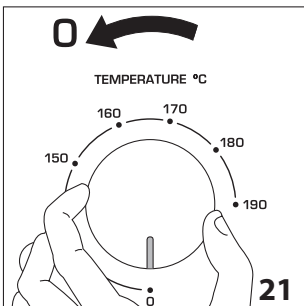

De'Longhi

(LxHxD): 280x260x390 mm

 3.6 kg

	kg	❄️ ❄️ ❄️				
		🌡️ °C	⌚	🌡️ °C	⌚	
	1.3 (max)	-	-	190	16-18	
	1.2 (max)	190	16-18	-	-	
	1	190	14-16	190	12-14	
	0.5	190	6-8	190	4-6	
	3 pz	-	-	160	20-25	✓
	0.35	190	4-5	-	-	
	4 pz	-	-	170	6-8	✓
	0.45	190	4-5	170	8-10	✓
	0.4	190	4-5	170	6-8	✓
	0.4	-	-	170	6-8	✓
	0.3	-	-	170	3-5	✓
	0.4	190	3-4	-	-	
	0.3	-	-	160	6-8	✓
	0.3	190	3-4	160	4-6	✓
	4 pz	-	-	180	5-6	