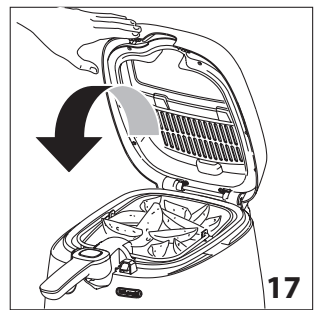

De'Longhi

(LxHxD): 280x260x390 mm

 3.6 kg

	kg	❄️ ❄️ ❄️				
		🌡️ °C	⌚	🌡️ °C	⌚	
	1.3 (max)	-	-	190	16-18	
	1.2 (max)	190	16-18	-	-	
	1	190	14-16	190	12-14	
	0.5	190	6-8	190	4-6	
	3 pz	-	-	160	20-25	✓
	0.35	190	4-5	-	-	
	4 pz	-	-	170	6-8	✓
	0.45	190	4-5	170	8-10	✓
	0.4	190	4-5	170	6-8	✓
	0.4	-	-	170	6-8	✓
	0.3	-	-	170	3-5	✓
	0.4	190	3-4	-	-	
	0.3	-	-	160	6-8	✓
	0.3	190	3-4	160	4-6	✓
	4 pz	-	-	180	5-6	