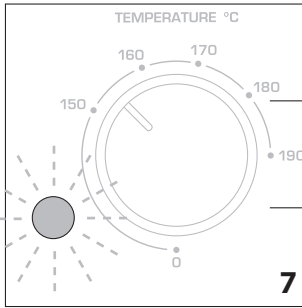

De'Longhi

(LxHxD): 280x260x390 mm

 3.6 kg

	kg	❄️ ❄️ ❄️				
		🌡️ °C	⌚	🌡️ °C	⌚	
	1.3 (max)	-	-	190	16-18	
	1.2 (max)	190	16-18	-	-	
	1	190	14-16	190	12-14	
	0.5	190	6-8	190	4-6	
	3 pz	-	-	160	20-25	✓
	0.35	190	4-5	-	-	
	4 pz	-	-	170	6-8	✓
	0.45	190	4-5	170	8-10	✓
	0.4	190	4-5	170	6-8	✓
	0.4	-	-	170	6-8	✓
	0.3	-	-	170	3-5	✓
	0.4	190	3-4	-	-	
	0.3	-	-	160	6-8	✓
	0.3	190	3-4	160	4-6	✓
	4 pz	-	-	180	5-6	