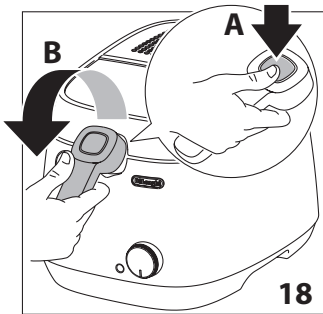

De'Longhi

(LxHxD): 280x260x390 mm

 3.6 kg

	kg	❄️ ❄️ ❄️				
		🌡️ °C	⌚	🌡️ °C	⌚	
	1.3 (max)	-	-	190	16-18	
	1.2 (max)	190	16-18	-	-	
	1	190	14-16	190	12-14	
	0.5	190	6-8	190	4-6	
	3 pz	-	-	160	20-25	✓
	0.35	190	4-5	-	-	
	4 pz	-	-	170	6-8	✓
	0.45	190	4-5	170	8-10	✓
	0.4	190	4-5	170	6-8	✓
	0.4	-	-	170	6-8	✓
	0.3	-	-	170	3-5	✓
	0.4	190	3-4	-	-	
	0.3	-	-	160	6-8	✓
	0.3	190	3-4	160	4-6	✓
	4 pz	-	-	180	5-6	