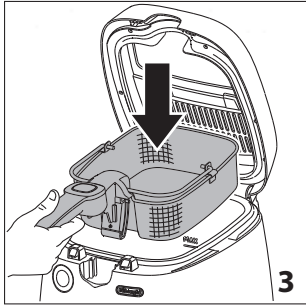

De'Longhi

(LxHxD): 280x260x390 mm

 3.6 kg

	kg	❄️ ❄️ ❄️				
		🌡️ °C	⌚	🌡️ °C	⌚	
	1.3 (max)	-	-	190	16-18	
	1.2 (max)	190	16-18	-	-	
	1	190	14-16	190	12-14	
	0.5	190	6-8	190	4-6	
	3 pz	-	-	160	20-25	✓
	0.35	190	4-5	-	-	
	4 pz	-	-	170	6-8	✓
	0.45	190	4-5	170	8-10	✓
	0.4	190	4-5	170	6-8	✓
	0.4	-	-	170	6-8	✓
	0.3	-	-	170	3-5	✓
	0.4	190	3-4	-	-	
	0.3	-	-	160	6-8	✓
	0.3	190	3-4	160	4-6	✓
	4 pz	-	-	180	5-6	