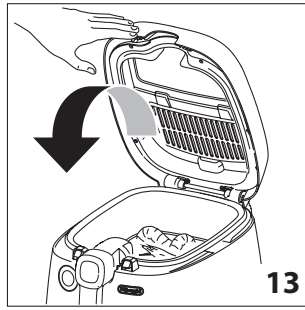

De'Longhi

(LxHxD): 280x260x390 mm

 3.6 kg

	kg	❄️ ❄️ ❄️				
		🌡️ °C	⌚	🌡️ °C	⌚	
	1.3 (max)	-	-	190	16-18	
	1.2 (max)	190	16-18	-	-	
	1	190	14-16	190	12-14	
	0.5	190	6-8	190	4-6	
	3 pz	-	-	160	20-25	✓
	0.35	190	4-5	-	-	
	4 pz	-	-	170	6-8	✓
	0.45	190	4-5	170	8-10	✓
	0.4	190	4-5	170	6-8	✓
	0.4	-	-	170	6-8	✓
	0.3	-	-	170	3-5	✓
	0.4	190	3-4	-	-	
	0.3	-	-	160	6-8	✓
	0.3	190	3-4	160	4-6	✓
	4 pz	-	-	180	5-6	