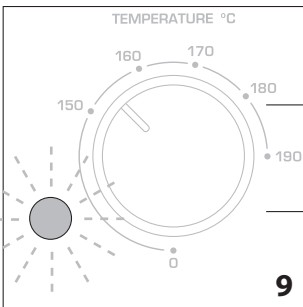

De'Longhi

(LxHxD): 280x260x390 mm

 3.6 kg

	kg	❄️ ❄️ ❄️				
		🌡️ °C	⌚	🌡️ °C	⌚	
	1.3 (max)	-	-	190	16-18	
	1.2 (max)	190	16-18	-	-	
	1	190	14-16	190	12-14	
	0.5	190	6-8	190	4-6	
	3 pz	-	-	160	20-25	✓
	0.35	190	4-5	-	-	
	4 pz	-	-	170	6-8	✓
	0.45	190	4-5	170	8-10	✓
	0.4	190	4-5	170	6-8	✓
	0.4	-	-	170	6-8	✓
	0.3	-	-	170	3-5	✓
	0.4	190	3-4	-	-	
	0.3	-	-	160	6-8	✓
	0.3	190	3-4	160	4-6	✓
	4 pz	-	-	180	5-6	