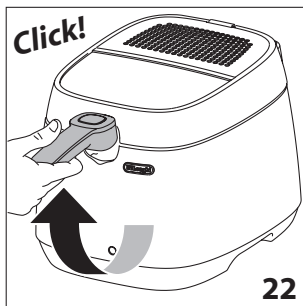

FS6025

FRIGGITRICE ELETTRICA
ELECTRIC FRYER
FRITEUSE ELECTRIQUE
ELEKTRONISCHE FRITTEUSE
FRITEUSE
FREIDORA ELÉCTRICA
FRITADEIRA ELÉCTRICA
НЛЕКТРИКН ФРИТЕЗА
ЭЛЕКТРИЧЕСКАЯ ФРИТЮРНИЦА
ELEKTROMOS OLAJSÜTŐ
ELEKTRICKÁ FRITÉZA
ELEKTRICKÁ FRITÉZA
FRYTOWNICA ELEKTRYCZNA
ELEKTRISK FRITYRGRYTE
ELEKTRISK FRITTÖS
ELEKTRISK FRITUREGRYDE
ELEKTRONINEN RASVAKEITIN
ELEKTRIČNA FRITEZA
ELEKTRIČNI CVRTNIK
ЭЛЕКТРИЧЕСКИ ФРИТЮРНИК
FRITEUZĂ ELECTRICĂ
ELEKTRIKLI FRITÖZ
ЭЛЕКТРЛИК ҚУЫРМА ЫДЫС
سرخ کن برقی
مقلدة كهربائية

De'Longhi

(LxHxD): 280x260x390 mm

 3.6 kg

	kg	❄️ ❄️ ❄️				
		🌡️ °C	⌚	🌡️ °C	⌚	
	1.3 (max)	-	-	190	16-18	
	1.2 (max)	190	16-18	-	-	
	1	190	14-16	190	12-14	
	0.5	190	6-8	190	4-6	
	3 pz	-	-	160	20-25	✓
	0.35	190	4-5	-	-	
	4 pz	-	-	170	6-8	✓
	0.45	190	4-5	170	8-10	✓
	0.4	190	4-5	170	6-8	✓
	0.4	-	-	170	6-8	✓
	0.3	-	-	170	3-5	✓
	0.4	190	3-4	-	-	
	0.3	-	-	160	6-8	✓
	0.3	190	3-4	160	4-6	✓
	4 pz	-	-	180	5-6	