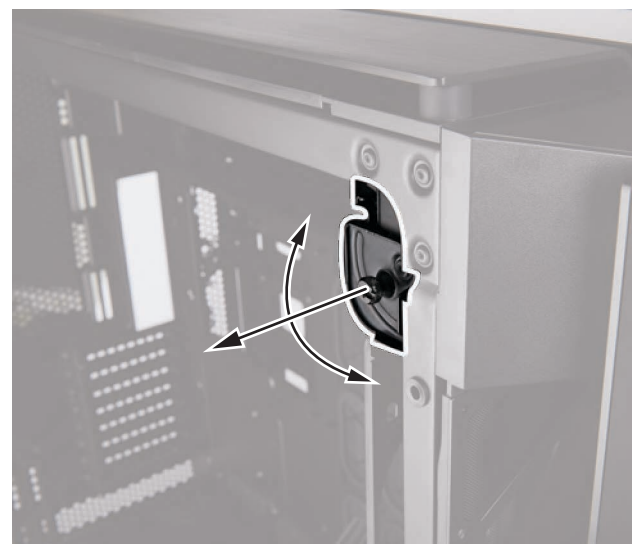

OBSIDIAN SERIES®
1000D

OBSIDIAN SERIES® 1000D

4x USB 3.1 Type-A

2x USB 3.1 Gen-2 Type-C

Mini-ITX + ATX PSU

E-ATX, ATX, mATX, Mini-ITX, SSI-EEB

COMMANDER PRO

3x SSDs