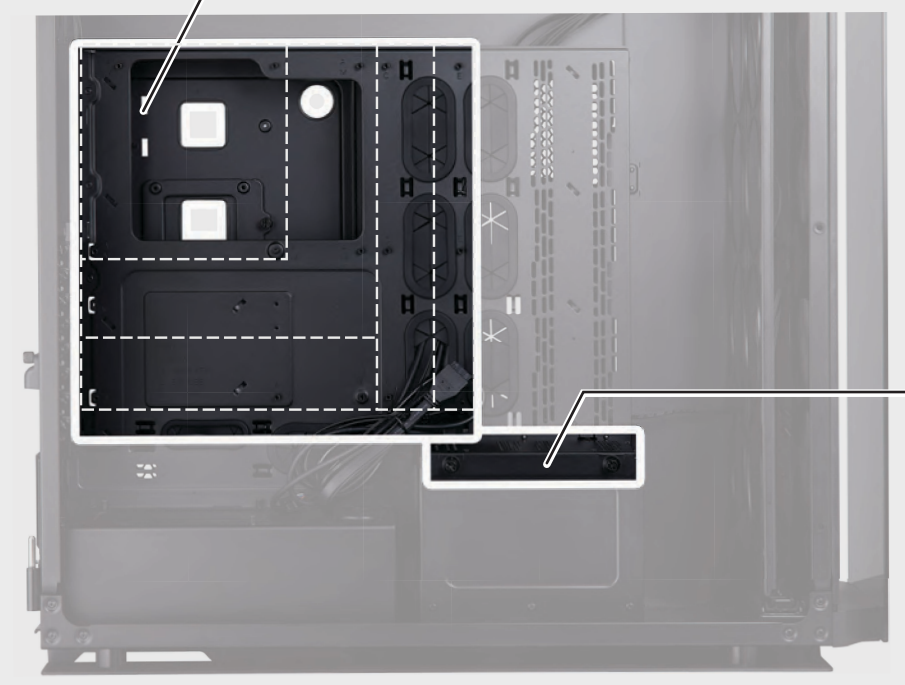

OBSIDIAN SERIES®
1000D

OBSIDIAN SERIES® 1000D

4x USB 3.1 Type-A

2x USB 3.1 Gen-2 Type-C

Mini-ITX + ATX PSU

E-ATX, ATX, mATX, Mini-ITX, SSI-EEB

COMMANDER PRO

3x SSDs