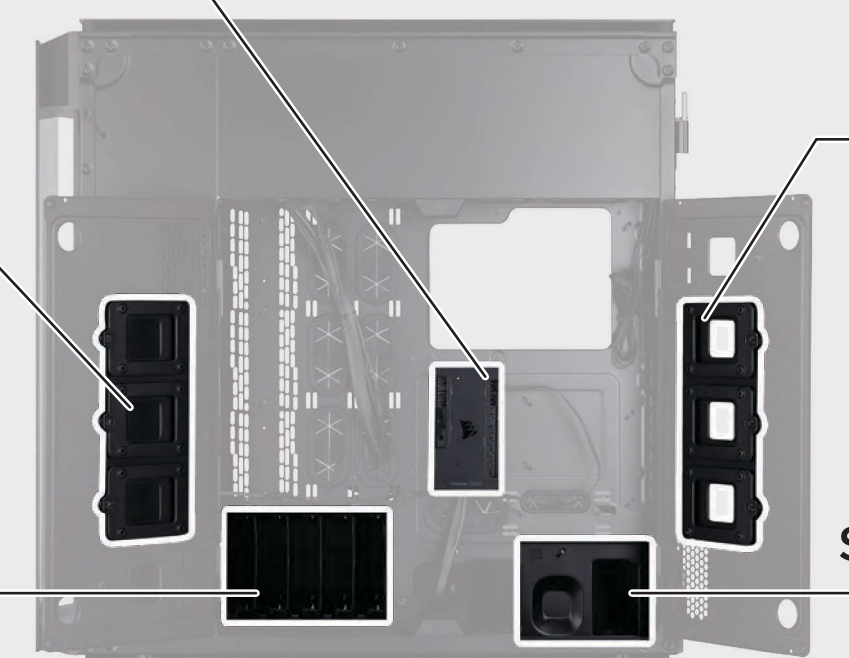

OBSIDIAN SERIES®
1000D

OBSIDIAN SERIES® 1000D

4x USB 3.1 Type-A

2x USB 3.1 Gen-2 Type-C

Mini-ITX + ATX PSU

E-ATX, ATX, mATX, Mini-ITX, SSI-EEB

COMMANDER PRO

3x SSDs

3x SSDs

5x HDDs

SFX PSU

SFX PSU

ATX PSU