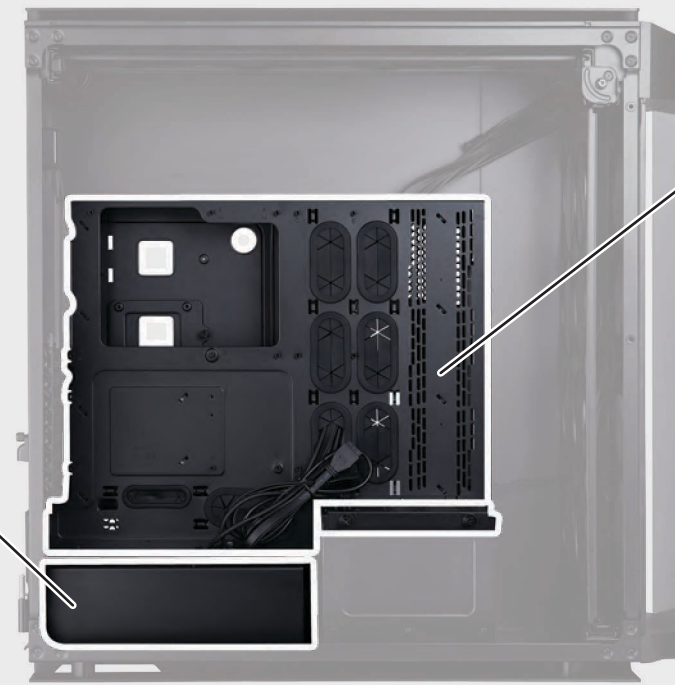

OBSIDIAN SERIES®
1000D

OBSIDIAN SERIES® 1000D

4x USB 3.1 Type-A

2x USB 3.1 Gen-2 Type-C

Mini-ITX + ATX PSU

E-ATX, ATX, mATX, Mini-ITX, SSI-EEB

COMMANDER PRO

3x SSDs