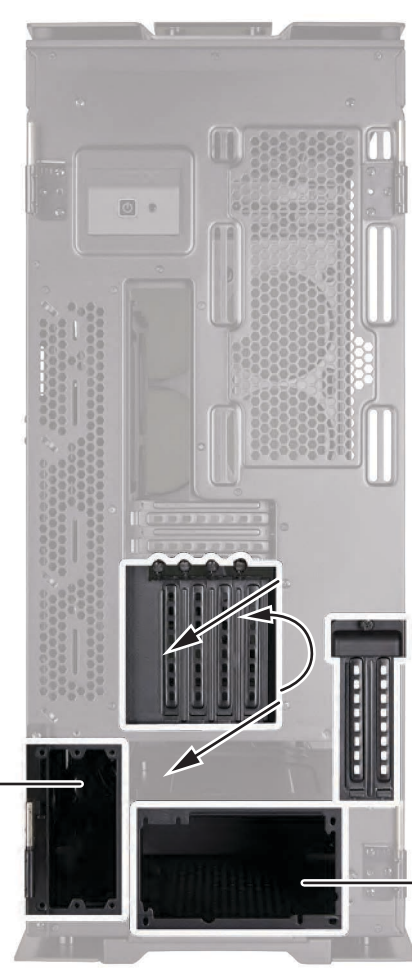

OBSIDIAN SERIES®
1000D

OBSIDIAN SERIES® 1000D

4x USB 3.1 Type-A

2x USB 3.1 Gen-2 Type-C

Mini-ITX + ATX PSU

E-ATX, ATX, mATX, Mini-ITX, SSI-EEB

COMMANDER PRO

3x SSDs

3x SSDs

5x HDDs

SFX PSU

SFX PSU

ATX PSU