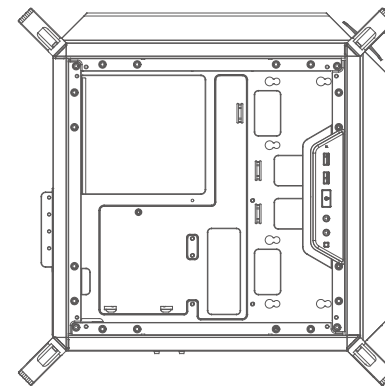

Make It Yours.

MASTERBOX Q300P

EN Package Content

AR حزمة المحتوى

BG Съдържание на пакета

CHS 零件包

CHT 零件包

ID Isi Paket