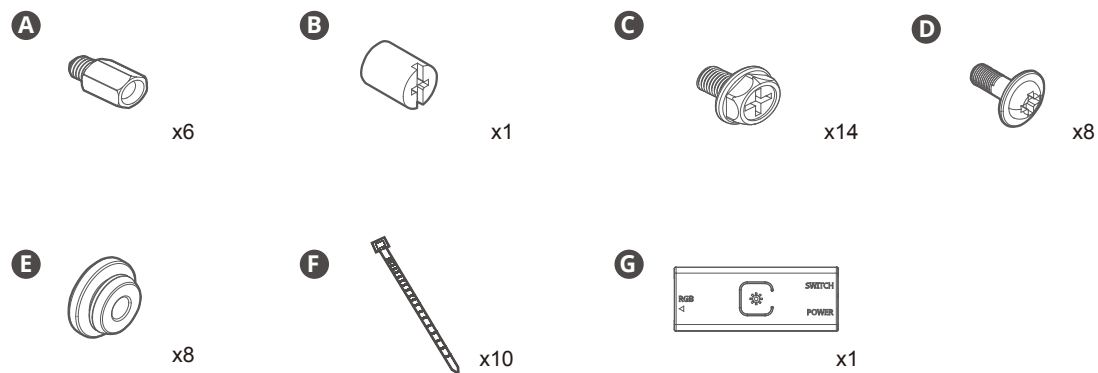

Make It Yours.

MASTERBOX Q300P

EN Package Content

AR حزمة المحتوى

BG Съдържание на пакета

CHS 零件包

CHT 零件包

ID Isi Paket