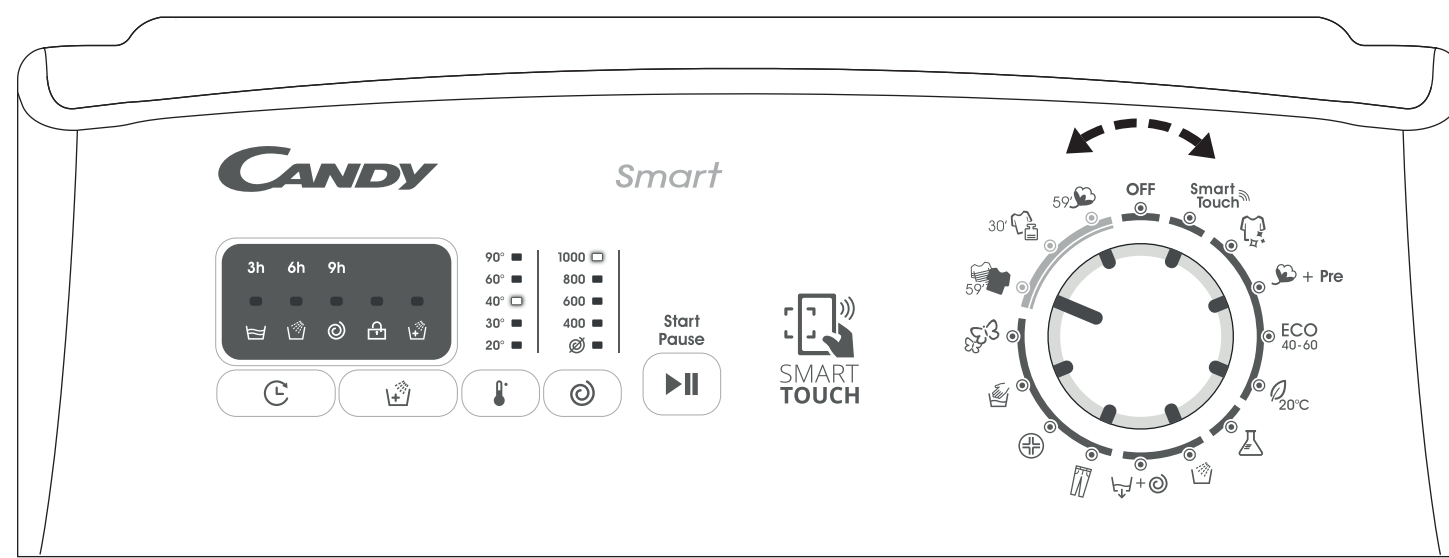

CANDY Smart

SMART

- Smart Touch icon
- Smart Touch icon
- Smart Touch icon
- Smart Touch icon
- Smart Touch icon

41051756 To download any other further information in your language, please go to: go.he.services/se2dm

Download the Candy simply-Fi App

1.

- ***
- EN A: Washing B: Softeners C: Washing powder
 - IT A: Lavaggio B: Ammorbidente C: Detersivo in polvere
 - DE A: Waschen B: Weichspüler C: Waschpulver
 - ES A: Lavado B: Suavizante C: Detergente en polvo
 - FR A: Washing B: Adoucissant C: Lessive en poudre
 - BG A: Пране B: Омекотител C: прах за пране
 - TR A: Pranje B: Omekšivači C: praškasti deterđent
 - HR A: Mosás B: Óblító C: mosópor
 - HU A: Pranje B: Mehčalec C: pralni prašek
 - SL A: Pranje B: Omekšivač C: Praškasti deterđent
 - SR A: Prani B: Zmekčovađla C: Prašek na prani
 - CS A: Pranie B: Šrodek Zmekčajajú C: proszek do prania
 - PL A: Spálare B: Balsam De Rufe C: Detergent pudra
 - RO A: Pranie B: Zmekčovače C: Prací prašek
 - SK A: Yíkama B: Yumuřaticlar C: toz deterjan
 - UKR A: Прання B: Пом'якшувач C: пральний порошок
 - EL A: Κυρώς Πλύση B: Μαλακτικά C: Απορρυπαντικό σε Σκόνη
 - NL A: Hoofdwás B: Wasverzachter C: waspoeder
 - PT A: Lavagem B: Aditivos C: Detergente em pó
 - DA A: Vask B: Blødgøringsmidler C: vaskepulver
 - SV A: Tvätt B: Sköljmedel C: tvättmedel
 - FI A: Pesu B: Huuhteluaine C: pesujauhe
 - NO A: Vask B: Skylles C: vaskepulver

2.

P PROGRAMS

SETTINGS

4.

Program	kg (MAX.)						°C	Smart Touch		
	5	5,5	6	6,5	7	8		2	1	1
5	5	5,5	6	6,5	7	8	90°	•	•	•
+ Pre	5	5	6	6	7	8	60°	•	•	•
ECO 40-60	5	5,5	6	6,5	7	8	60°	•	•	•
20°C	5	5,5	6	6,5	7	8	20°	•	•	•
2,5	2,5	3	3	3,5	4	60°	•	•	•	
-	-	-	-	-	-	-	-	•	•	•
3	3	3	3	3	3	40°	•	•	•	
3,5	3,5	4	4	4,5	5,5	60°	•	•	•	
1	1	1	1	2	2	30°	•	•	•	
2	2	2	2	2,5	2,5	40°	•	•	•	
5	5,5	6	6,5	7	8	40°	•	•	•	
1,5	1,5	2	2	2,5	2,5	30°	•	•	•	
2,5	2,5	3	3	3,5	4	40°	•	•	•	