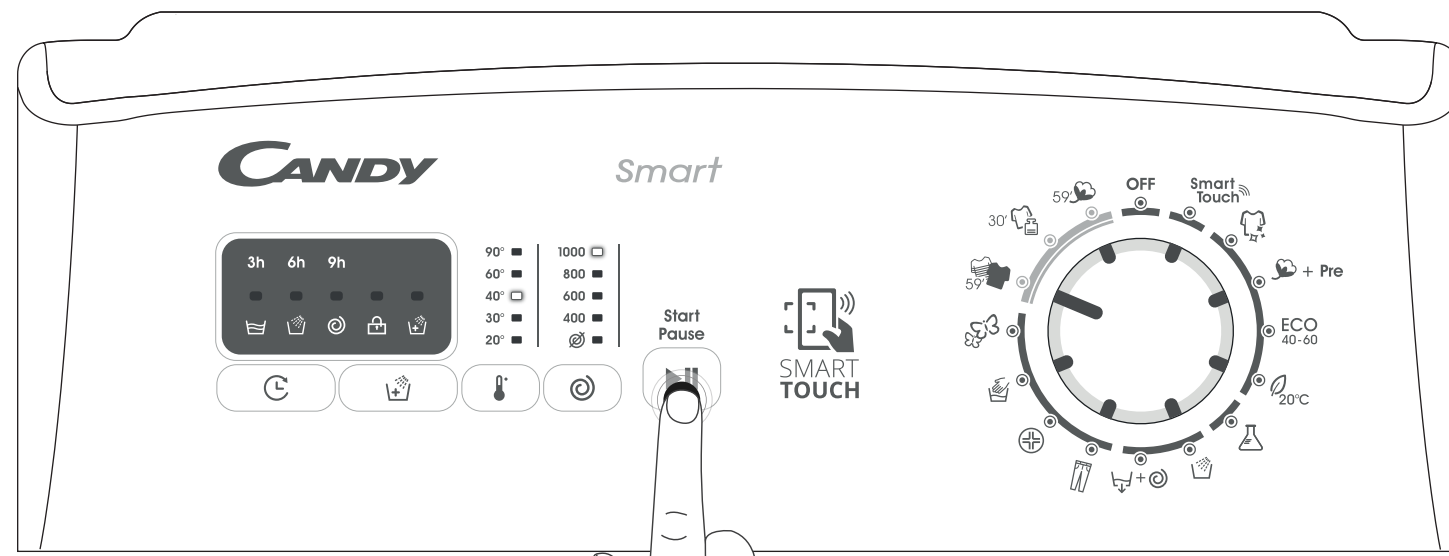

2.

P PROGRAMS

SETTINGS

4.

Program	kg (MAX.)						°C	Smart Touch		
	5	5,5	6	6,5	7	8		2	1	1
5	5	5,5	6	6,5	7	8	90°	•	•	•
+ Pre	5	5	6	6	7	8	60°	•	•	•
ECO 40-60	5	5,5	6	6,5	7	8	60°	•	•	•
20°C	5	5,5	6	6,5	7	8	20°	•	•	•
2,5	2,5	3	3	3,5	4	60°	•	•	•	
-	-	-	-	-	-	-	-	•	•	•
3	3	3	3	3	3	40°	•	•	•	
3,5	3,5	4	4	4,5	5,5	60°	•	•	•	
1	1	1	1	2	2	30°	•	•	•	
2	2	2	2	2,5	2,5	40°	•	•	•	
5	5,5	6	6,5	7	8	40°	•	•	•	
1,5	1,5	2	2	2,5	2,5	30°	•	•	•	
2,5	2,5	3	3	3,5	4	40°	•	•	•	