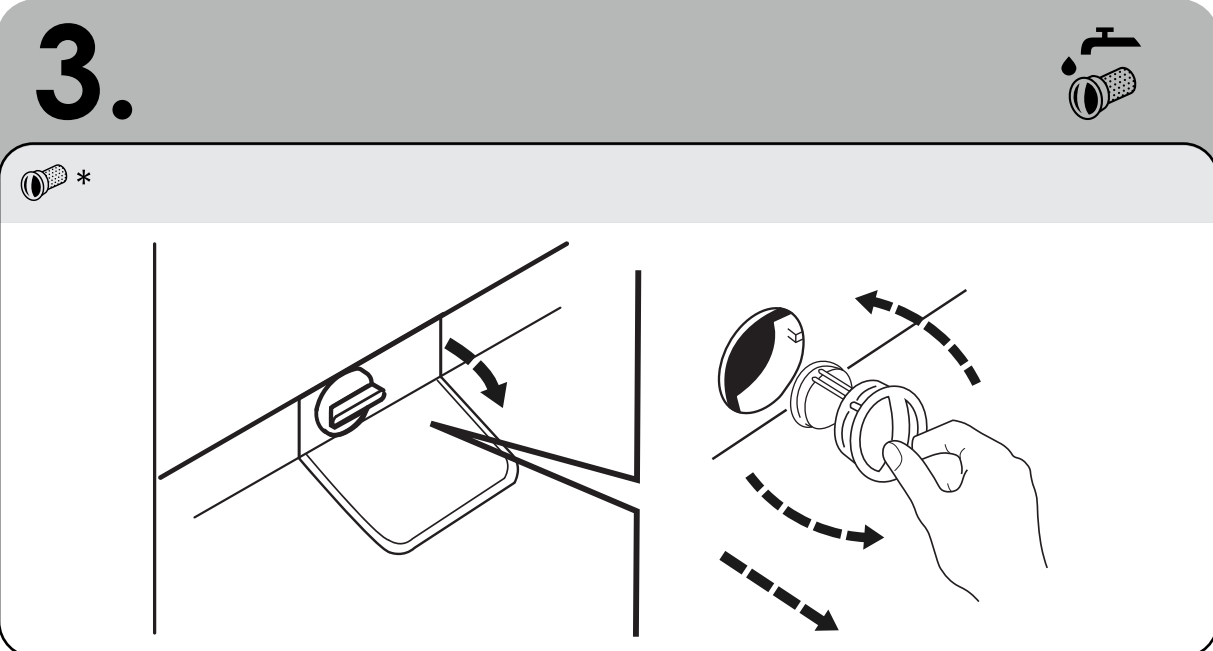

2.

P PROGRAMS

SETTINGS

4.

Program	kg (MAX.)						°C	Smart Touch		
	5	5,5	6	6,5	7	8		2	1	1
5	5	5,5	6	6,5	7	8	90°	•	•	•
+ Pre	5	5	6	6	7	8	60°	•	•	•
ECO 40-60	5	5,5	6	6,5	7	8	60°	•	•	•
20°C	5	5,5	6	6,5	7	8	20°	•	•	•
2,5	2,5	3	3	3,5	4	60°	•	•	•	
-	-	-	-	-	-	-	-	•	•	•
3	3	3	3	3	3	40°	•	•	•	
3,5	3,5	4	4	4,5	5,5	60°	•	•	•	
1	1	1	1	2	2	30°	•	•	•	
2	2	2	2	2,5	2,5	40°	•	•	•	
5	5,5	6	6,5	7	8	40°	•	•	•	
1,5	1,5	2	2	2,5	2,5	30°	•	•	•	
2,5	2,5	3	3	3,5	4	40°	•	•	•	