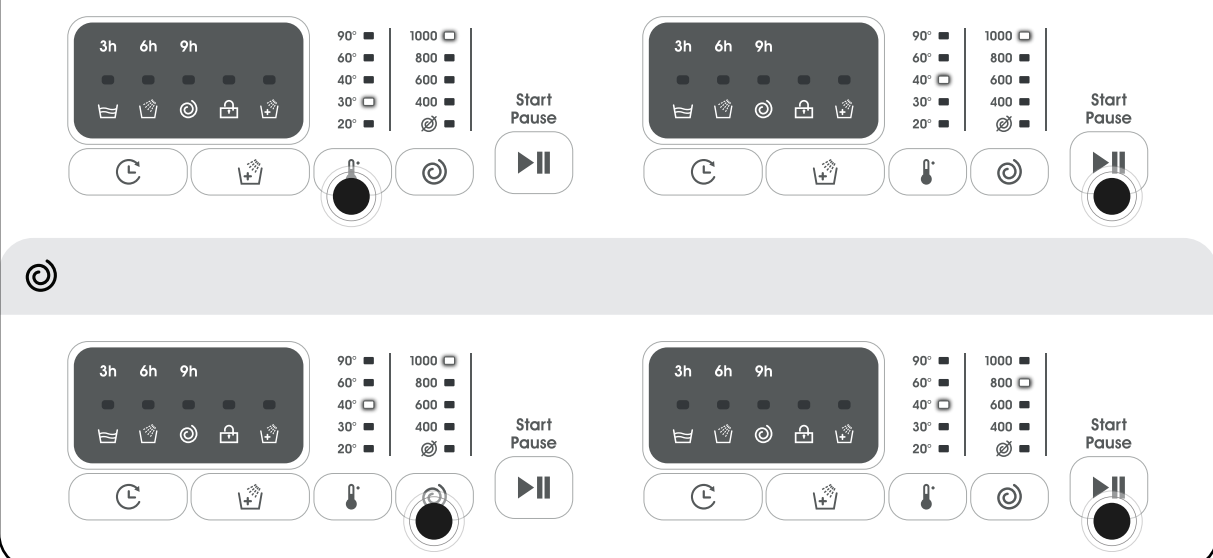

CANDY Smart

SMART

- Smart Touch icon
- Smart Touch icon
- Smart Touch icon
- Smart Touch icon
- Smart Touch icon

41051756 To download any other further information in your language, please go to: go.he.services/se2dm

Download the Candy simply-Fi App

1.

- ***
- EN A: Washing B: Softeners C: Washing powder
 - IT A: Lavaggio B: Ammorbidente C: Detersivo in polvere
 - DE A: Waschen B: Weichspüler C: Waschpulver
 - ES A: Lavado B: Suavizante C: Detergente en polvo
 - FR A: Washing B: Adoucissant C: Lessive en poudre
 - BG A: Пране B: Омекотител C: прах за пране
 - TR A: Pranje B: Omekšivači C: praškasti deterđent
 - HR A: Mosás B: Óblító C: mosópor
 - HU A: Pranje B: Mehčalec C: pralni prašek
 - SL A: Pranje B: Omekšivač C: Praškasti deterđent
 - SR A: Prani B: Zmekčovađla C: Prašek na prani
 - CS A: Pranie B: Šrodek Zmekčajajú C: proszek do prania
 - PL A: Spálare B: Balsam De Rufe C: Detergent pudra
 - RO A: Pranie B: Zmekčovače C: Prací prašek
 - SK A: Yíkama B: Yumuřaticlar C: toz deterjan
 - UKR A: Прання B: Пом'якшувач C: пральний порошок
 - EL A: Κυρώς Πλύση B: Μαλακτικά C: Απορρυπαντικό σε Σκόνη
 - NL A: Hoofdwás B: Wasverzachter C: waspoeder
 - PT A: Lavagem B: Aditivos C: Detergente em pó
 - DA A: Vask B: Blødgøringsmidler C: vaskepulver
 - SV A: Tvätt B: Sköljmedel C: tvättmedel
 - FI A: Pesu B: Huuhteluaine C: pesujauhe
 - NO A: Vask B: Skylles C: vaskepulver

2.

P PROGRAMS

SETTINGS

4.

Program	kg (MAX.)						°C	Smart Touch		
	5	5,5	6	6,5	7	8		2	1	1
5	5	5,5	6	6,5	7	8	90°	•	•	•
+ Pre	5	5	6	6	7	8	60°	•	•	•
ECO 40-60	5	5,5	6	6,5	7	8	60°	•	•	•
20°C	5	5,5	6	6,5	7	8	20°	•	•	•
2,5	2,5	3	3	3,5	4	60°	•	•	•	
-	-	-	-	-	-	-	-	•	•	•
3	3	3	3	3	3	40°	•	•	•	
3,5	3,5	4	4	4,5	5,5	60°	•	•	•	
1	1	1	1	2	2	30°	•	•	•	
2	2	2	2	2,5	2,5	40°	•	•	•	
5	5,5	6	6,5	7	8	40°	•	•	•	
1,5	1,5	2	2	2,5	2,5	30°	•	•	•	
2,5	2,5	3	3	3,5	4	40°	•	•	•	