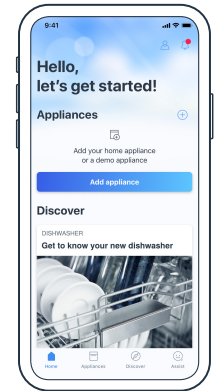

## Verbinde deinen Geschirrspüler mit Home Connect

- ① Lade die Home Connect App herunter und folge den Anweisungen

- ② Scanne hier mit der Home Connect App um dich zu verbinden

Dein QR-Code | hier scannen

### Ausgewählte Vorteile von Home Connect:

- Mit der App steuerst du deinen Geschirrspüler sogar aus der Ferne.
- Mit EasyStart wählst du das richtige Programm für dein Geschirr.
- Erhalte Benachrichtigungen, wenn deine Tabs zur Neige gehen, und bestelle sie nach.

## Connect your dishwasher with Home Connect

- ① Download Home Connect app and follow the instructions

- ② Scan here with the Home Connect app to connect your dishwasher

Your QR-Code | Scan here