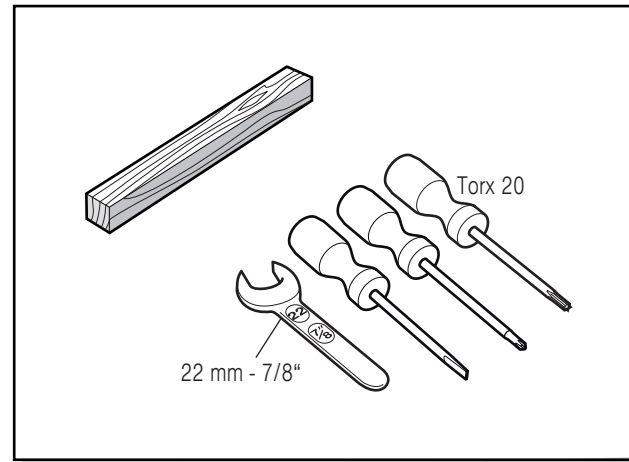

- de Montageanleitung
  Standgerät
- en Installation instructions
  Free-standing appliance
- fr Notice de montage
  Appareil indépendant
- it Istruzioni per il montaggio
  Apparecchio indipendente
- nl Montagehandleiding
  Vrijstaand apparaat
- da Monteringsvejledning
  Gulvmodel
- no Monteringsanvisning
  Frittstående apparat
- sv Monteringsanvisning
  Fristående apparat
- fi Asennusohjeet
  Vapaasti sijoitettava laite
- es Instrucciones de montaje
  Aparato de libre instalación
- pt Instruções de montagem
  Aparelho Solo
- el Οδηγίες τοποθέτησης
  Ανεξάρτητη συσκευή
- tr Montaj kılavuzu
  Solo cihaz
- et Paigaldusjuhend
  Eraldiseisev seade

- cs Montážní návod
  Volně stojící spotřebič
- pl Instrukcja montażu
  Urządzenie wolnostojące
- hu Szerelési útmutató
  Magánálló készülék
- ru Инструкция по монтажу
  Напольный прибор
- ro Instrucțiunea de montaj
  Aparat independent
- sk Návod na montáž
  Volne stojací spotrebič
- sl Navodilo za montažo
  Samostojna naprava
- lt Montavimo instrukcija
  Pastatomas prietaisas
- lv Montāžas pamācība
  Brīvi stāvoša ierīce
- kk Орнату жөнүндө нұсқаулар
  Едендік құрылғы
- uk Інструкція з монтажу
  Підлоговий прилад
- uz Yig'ish qo'llanmasi
  Mustahkam o'rnatilgan asbob
- ar إرشادات التركيب
  جهاز للنصب المنفرد
- fa راهنمای مونتاژ
  دستگاه استاندارد
- he הוראות הרכבה
  מכשיר ניצב
- az İstifadə təlimatı
  Yerdə quraşdırılan cihaz