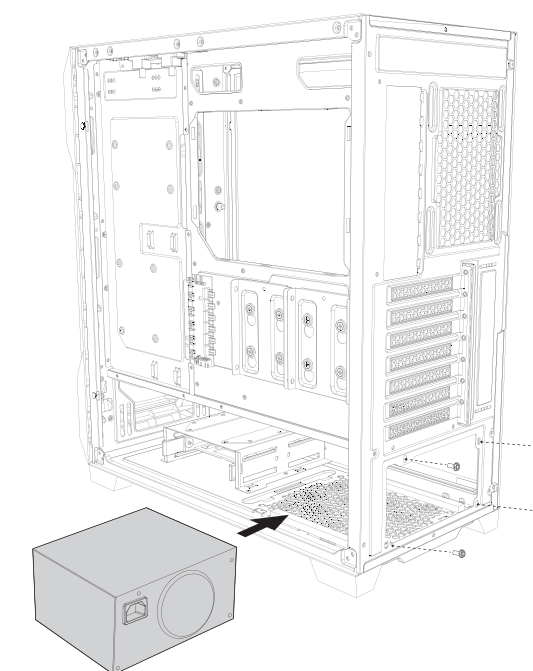

DF600 FLUX DARK FLEET

INFORMATION GUIDE

1 REMOVE SIDE PANEL
EXTRACCIÓN DEL PANEL LATERAL
SEITENWAND ENTFERNEN
RETIRER LE PANNEAU LATÉRAL
사이드 패널 분리
サイドパネルを取り外します。
拆下側面板

2 MOTHERBOARD INSTALLATION
INSTALACIÓN DE LA PLACA BASE
INSTALLATION DES MOTHERBOARDS
INSTALLATION DE LA CARTE MÈRE
메인보드 장착
マザーボードの設置
安装主板

3 VGA/PCI-EXPRESS CARD INSTALLATION
INSTALACIÓN EXPRES DE LA TARJETA VGA/PCI
VGA / PCI-EXPRESS KARTENINSTALLATION
INSTALLATION DE LA CARTE VGA/PCI-EXPRESS
VGA/PCI-E 카드 장착
VGA/PCI-E의設置
安装VGA/PCI-E卡

4 POWER SUPPLY INSTALLATION
INSTALACIÓN DE LA FUENTE DE ALIMENTACIÓN
INSTALLATION DES NETZTEILS
INSTALLATION DU BLOC D'ALIMENTATION
파워서플라이 장착
電源の設置
安装电源组件