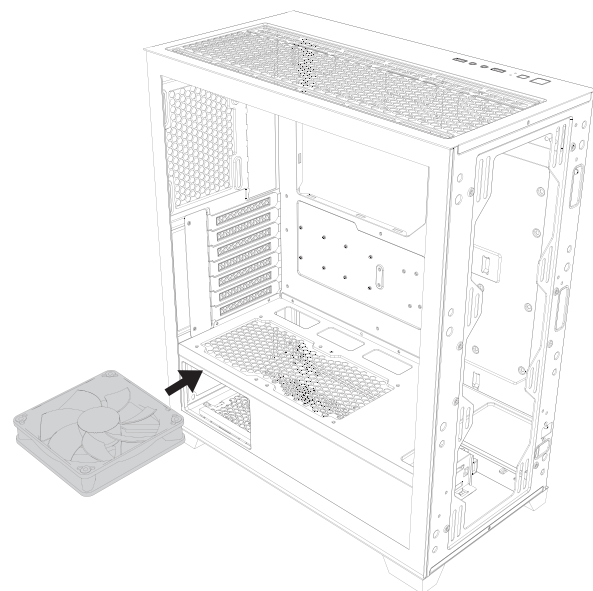

B. REVERSE FAN INSTALLATION
INSTALACIÓN DE VENTILADOR INVERSO
INSTALLATION DES RÜCKWÄRTSLÜFTERS
INSTALLATION DU VENTILATEUR INVERSE
역 팬 설치
逆ファンの設置
反向扇安装

Antec
BELIEVE IT

www.Antec.com

©1986 – 2020 Antec, Inc. All rights reserved.