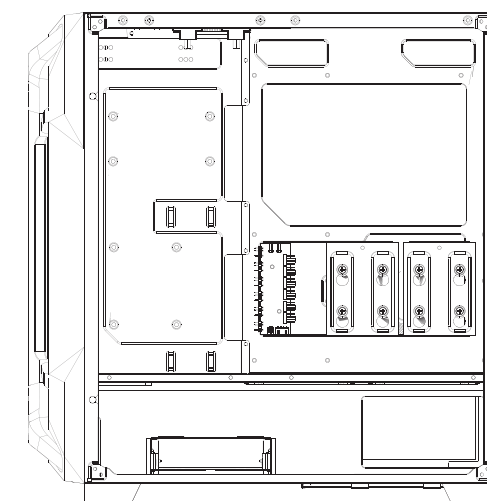

Antec.

DF600 FLUX DARK FLEET

INFORMATION GUIDE

1 REMOVE SIDE PANEL
 EXTRACCIÓN DEL PANEL LATERAL
 SEITENWAND ENTFERNEN
 RETIRER LE PANNEAU LATÉRAL
 사이드 패널 분리
 サイドパネルを取り外します。
 拆下側面板

2 MOTHERBOARD INSTALLATION
 INSTALACIÓN DE LA PLACA BASE
 INSTALLATION DES MOTHERBOARDS
 INSTALLATION DE LA CARTE MÈRE
 메인보드 장착
 マザーボードの設置
 安装主板

3 VGA/PCI-EXPRESS CARD INSTALLATION
 INSTALACIÓN EXPRES DE LA TARJETA VGA/PCI
 VGA / PCI-EXPRESS KARTENINSTALLATION
 INSTALLATION DE LA CARTE VGA/PCI-EXPRESS
 VGA/PCI-E 카드 장착
 VGA/PCI-E의設置
 安装VGA/PCI-E卡