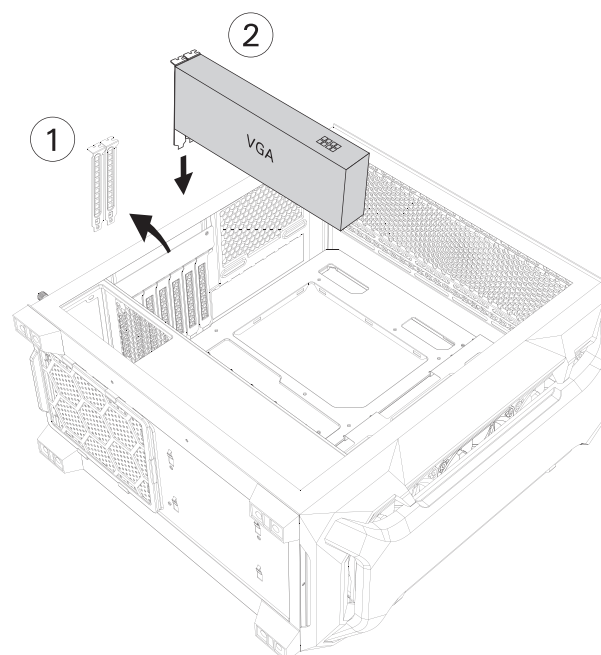

DF600 FLUX DARK FLEET

INFORMATION GUIDE

1 REMOVE SIDE PANEL
EXTRACCIÓN DEL PANEL LATERAL
SEITENWAND ENTFERNEN
RETIRER LE PANNEAU LATÉRAL
사이드 패널 분리
サイドパネルを取り外します。
拆下側面板

2 MOTHERBOARD INSTALLATION
INSTALACIÓN DE LA PLACA BASE
INSTALLATION DES MOTHERBOARDS
INSTALLATION DE LA CARTE MÈRE
메인보드 장착
マザーボードの設置
安装主板

3 VGA/PCI-EXPRESS CARD INSTALLATION
INSTALACIÓN EXPRES DE LA TARJETA VGA/PCI
VGA / PCI-EXPRESS KARTENINSTALLATION
INSTALLATION DE LA CARTE VGA/PCI-EXPRESS
VGA/PCI-E 카드 장착
VGA/PCI-E의設置
安装VGA/PCI-E卡

4 POWER SUPPLY INSTALLATION
INSTALACIÓN DE LA FUENTE DE ALIMENTACIÓN
INSTALLATION DES NETZTEILS
INSTALLATION DU BLOC D'ALIMENTATION
파워서플라이 장착
電源の設置
安装电源组件