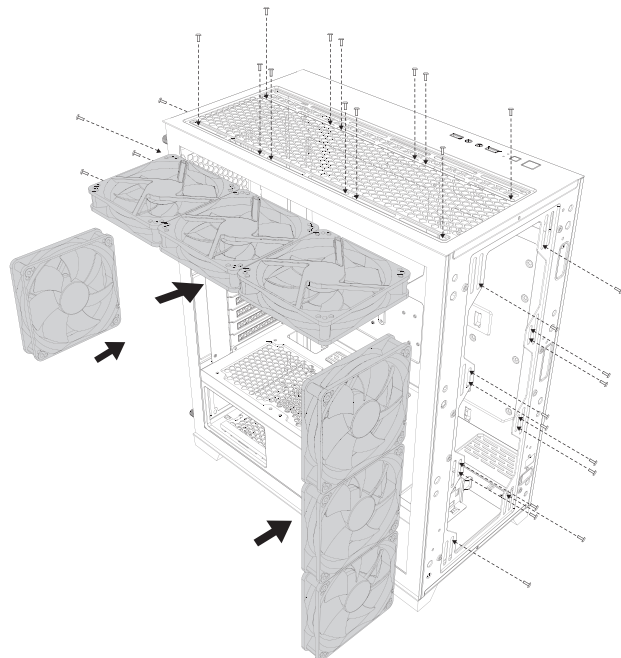

7 FAN INSTALLATION
INSTALAR VENTILADOR
LÜFTERINSTALLATION
INSTALLATION DU VENTILATEUR
팬 장착
케이스팬의設置
风扇安装