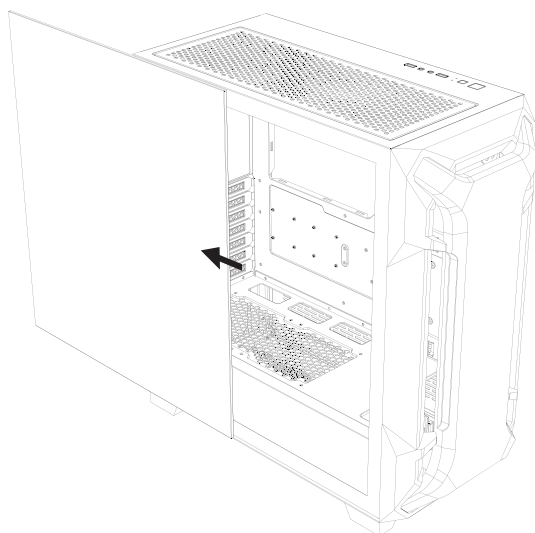

DF600 FLUX DARK FLEET

INFORMATION GUIDE

1 REMOVE SIDE PANEL
EXTRACCIÓN DEL PANEL LATERAL
SEITENWAND ENTFERNEN
RETIRER LE PANNEAU LATÉRAL
사이드 패널 분리
サイドパネルを取り外します。
拆下側面板

2 MOTHERBOARD INSTALLATION
INSTALACIÓN DE LA PLACA BASE
INSTALLATION DES MOTHERBOARDS
INSTALLATION DE LA CARTE MÈRE
메인보드 장착
マザーボードの設置
安装主板

3 VGA/PCI-EXPRESS CARD INSTALLATION
INSTALACIÓN EXPRES DE LA TARJETA VGA/PCI
VGA / PCI-EXPRESS KARTENINSTALLATION
INSTALLATION DE LA CARTE VGA/PCI-EXPRESS
VGA/PCI-E 카드 장착
VGA/PCI-E의設置
安装VGA/PCI-E卡

4 POWER SUPPLY INSTALLATION
INSTALACIÓN DE LA FUENTE DE ALIMENTACIÓN
INSTALLATION DES NETZTEILS
INSTALLATION DU BLOC D'ALIMENTATION
파워서플라이 장착
電源の設置
安装电源组件