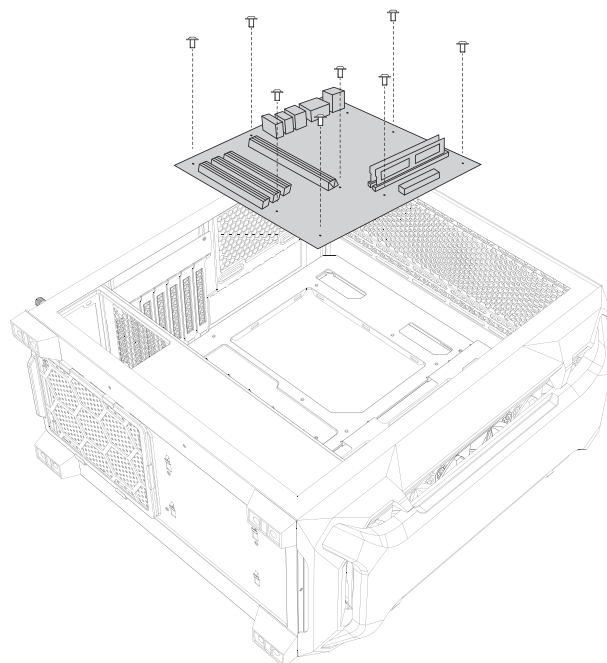

DF600 FLUX DARK FLEET

INFORMATION GUIDE

1 REMOVE SIDE PANEL
EXTRACCIÓN DEL PANEL LATERAL
SEITENWAND ENTFERNEN
RETIRER LE PANNEAU LATÉRAL
사이드 패널 분리
サイドパネルを取り外します。
拆下側面板

2 MOTHERBOARD INSTALLATION
INSTALACIÓN DE LA PLACA BASE
INSTALLATION DES MOTHERBOARDS
INSTALLATION DE LA CARTE MÈRE
메인보드 장착
マザーボードの設置
安装主板

3 VGA/PCI-EXPRESS CARD INSTALLATION
INSTALACIÓN EXPRES DE LA TARJETA VGA/PCI
VGA / PCI-EXPRESS KARTENINSTALLATION
INSTALLATION DE LA CARTE VGA/PCI-EXPRESS
VGA/PCI-E 카드 장착
VGA/PCI-E의設置
安装VGA/PCI-E卡

4 POWER SUPPLY INSTALLATION
INSTALACIÓN DE LA FUENTE DE ALIMENTACIÓN
INSTALLATION DES NETZTEILS
INSTALLATION DU BLOC D'ALIMENTATION
파워서플라이 장착
電源の設置
安装电源组件