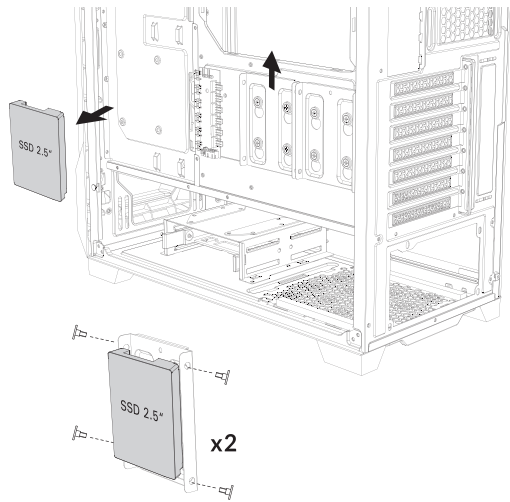

5 HARD DISK INSTALLATION
INSTALACIÓN DEL DISCO DURO
FESTPLATTENINSTALLATION
INSTALLATION DES DISQUES DURS
드라이브 장착
ドライブの設置
安装驱动器

A. INSTALLING A 2.5" SOLID STATE DRIVE
INSTALAR UNA RANURA SOLID STATE DE 2.5"
INSTALLATION EINER 2.5 ZOLL SSD
INSTALLER UN DISQUE DUR 2.5"
2.5" SSD 장착
2.5" 드라이브의設置
2.5寸硬盘安装