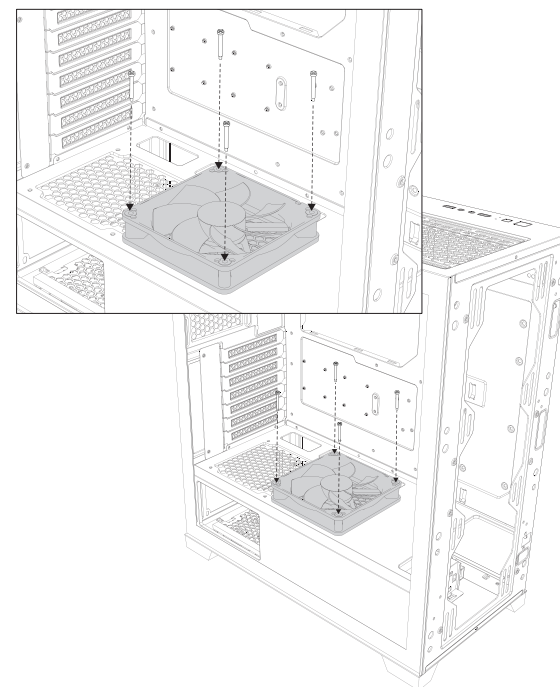

B. REVERSE FAN INSTALLATION
INSTALACIÓN DE VENTILADOR INVERSO
INSTALLATION DES RÜCKWÄRTSLÜFTERS
INSTALLATION DU VENTILATEUR INVERSE
역 팬 설치
逆ファンの設置
反向扇安装

Antec
BELIEVE IT

www.Antec.com

©1986 – 2020 Antec, Inc. All rights reserved.