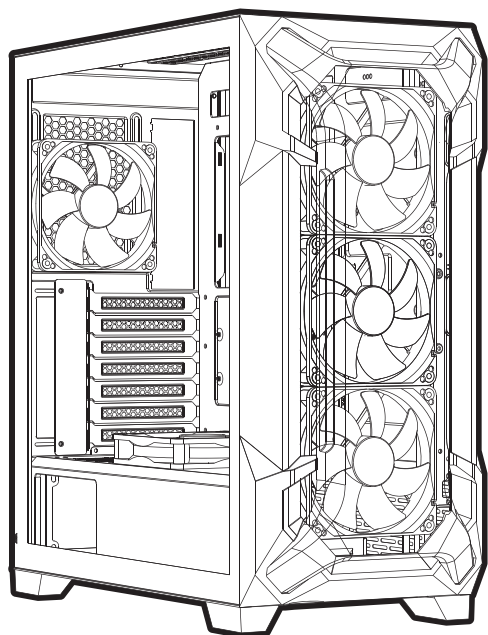

Antec.

DF600 FLUX DARK FLEET

INFORMATION GUIDE

1 REMOVE SIDE PANEL
 EXTRACCIÓN DEL PANEL LATERAL
 SEITENWAND ENTFERNEN
 RETIRER LE PANNEAU LATÉRAL
 사이드 패널 분리
 サイドパネルを取り外します。
 拆下側面板

2 MOTHERBOARD INSTALLATION
 INSTALACIÓN DE LA PLACA BASE
 INSTALLATION DES MOTHERBOARDS
 INSTALLATION DE LA CARTE MÈRE
 메인보드 장착
 マザーボードの設置
 安装主板

3 VGA/PCI-EXPRESS CARD INSTALLATION
 INSTALACIÓN EXPRES DE LA TARJETA VGA/PCI
 VGA / PCI-EXPRESS KARTENINSTALLATION
 INSTALLATION DE LA CARTE VGA/PCI-EXPRESS
 VGA/PCI-E 카드 장착
 VGA/PCI-E의設置
 安装VGA/PCI-E卡