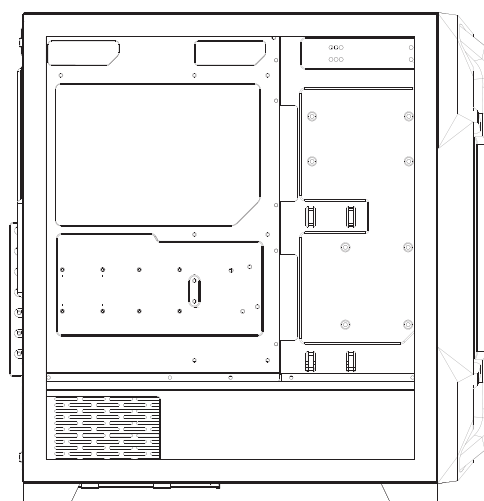

Antec.

DF600 FLUX DARK FLEET

INFORMATION GUIDE

1 REMOVE SIDE PANEL
 EXTRACCIÓN DEL PANEL LATERAL
 SEITENWAND ENTFERNEN
 RETIRER LE PANNEAU LATÉRAL
 사이드 패널 분리
 サイドパネルを取り外します。
 拆下側面板

2 MOTHERBOARD INSTALLATION
 INSTALACIÓN DE LA PLACA BASE
 INSTALLATION DES MOTHERBOARDS
 INSTALLATION DE LA CARTE MÈRE
 메인보드 장착
 マザーボードの設置
 安装主板

3 VGA/PCI-EXPRESS CARD INSTALLATION
 INSTALACIÓN EXPRES DE LA TARJETA VGA/PCI
 VGA / PCI-EXPRESS KARTENINSTALLATION
 INSTALLATION DE LA CARTE VGA/PCI-EXPRESS
 VGA/PCI-E 카드 장착
 VGA/PCI-E의設置
 安装VGA/PCI-E卡