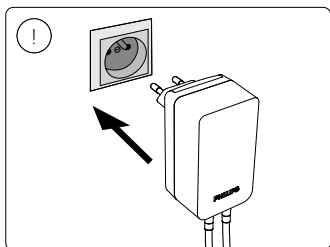

**PHILIPS**

hue personal  
wireless  
lighting

Hue Play light bar  
extension

User manual  
Benutzerhandbuch  
Notice d'emploi  
Manual de usuario  
Manual do usuário  
Manuale d'uso

Incl.

6

7

Signify  
I.B.R.S. / C.C.R.I. Numéro 10461  
5600 VB Eindhoven,  
the Netherlands  
☎00800-74454775