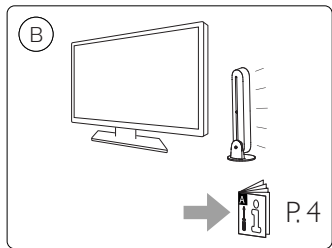

**PHILIPS**

hue personal  
wireless  
lighting

Hue Play light bar  
extension

User manual  
Benutzerhandbuch  
Notice d'emploi  
Manual de usuario  
Manual do usuário  
Manuale d'uso

Incl.

6

7

Signify  
I.B.R.S. / C.C.R.I. Numéro 10461  
5600 VB Eindhoven,  
the Netherlands  
☎00800-74454775