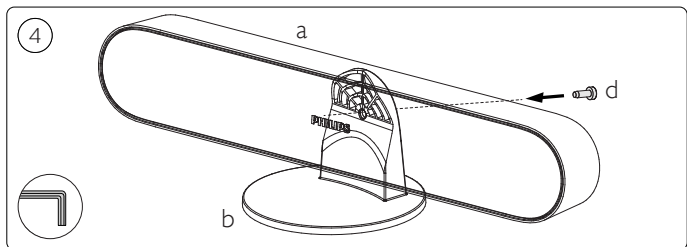

**PHILIPS**

hue personal  
wireless  
lighting

Hue Play light bar  
extension

User manual  
Benutzerhandbuch  
Notice d'emploi  
Manual de usuario  
Manual do usuário  
Manuale d'uso

Incl.

6

7

Signify  
I.B.R.S. / C.C.R.I. Numéro 10461  
5600 VB Eindhoven,  
the Netherlands  
☎00800-74454775