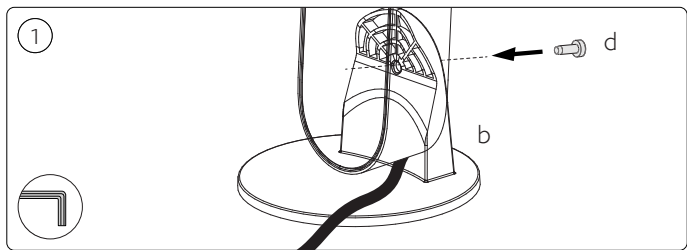

**PHILIPS**

hue personal  
wireless  
lighting

Hue Play light bar  
extension

User manual  
Benutzerhandbuch  
Notice d'emploi  
Manual de usuario  
Manual do usuário  
Manuale d'uso

Incl.

6

7

Signify  
I.B.R.S. / C.C.R.I. Numéro 10461  
5600 VB Eindhoven,  
the Netherlands  
☎00800-74454775