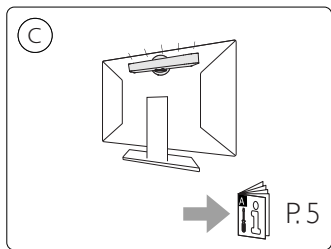

**PHILIPS**

hue personal  
wireless  
lighting

Hue Play light bar  
extension

User manual  
Benutzerhandbuch  
Notice d'emploi  
Manual de usuario  
Manual do usuário  
Manuale d'uso

Incl.

6

7

Signify  
I.B.R.S. / C.C.R.I. Numéro 10461  
5600 VB Eindhoven,  
the Netherlands  
☎00800-74454775