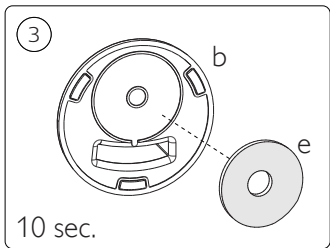

**PHILIPS**

hue personal  
wireless  
lighting

Hue Play light bar  
extension

User manual  
Benutzerhandbuch  
Notice d'emploi  
Manual de usuario  
Manual do usuário  
Manuale d'uso

Incl.

6

7

Signify  
I.B.R.S. / C.C.R.I. Numéro 10461  
5600 VB Eindhoven,  
the Netherlands  
☎00800-74454775