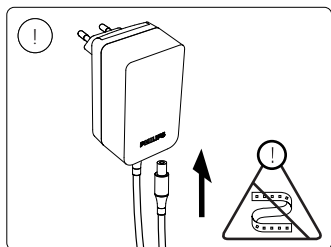

**PHILIPS**

hue personal  
wireless  
lighting

Hue Play light bar  
extension

User manual  
Benutzerhandbuch  
Notice d'emploi  
Manual de usuario  
Manual do usuário  
Manuale d'uso

Incl.

6

7

Signify  
I.B.R.S. / C.C.R.I. Numéro 10461  
5600 VB Eindhoven,  
the Netherlands  
☎00800-74454775