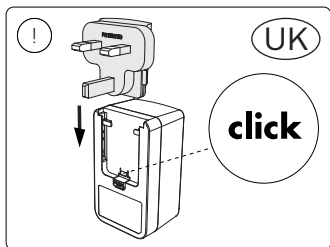

**PHILIPS**

hue personal  
wireless  
lighting

Hue Play light bar  
extension

User manual  
Benutzerhandbuch  
Notice d'emploi  
Manual de usuario  
Manual do usuário  
Manuale d'uso

Incl.

6

7

Signify  
I.B.R.S. / C.C.R.I. Numéro 10461  
5600 VB Eindhoven,  
the Netherlands  
☎00800-74454775