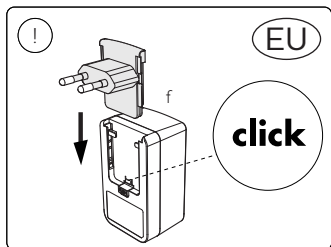

**PHILIPS**

hue personal  
wireless  
lighting

Hue Play light bar  
extension

User manual  
Benutzerhandbuch  
Notice d'emploi  
Manual de usuario  
Manual do usuário  
Manuale d'uso

Incl.

6

7

Signify  
I.B.R.S. / C.C.R.I. Numéro 10461  
5600 VB Eindhoven,  
the Netherlands  
☎00800-74454775