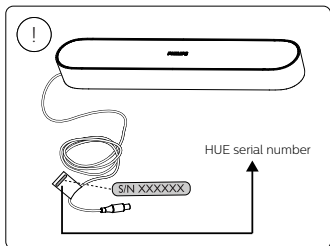

**PHILIPS**

hue personal  
wireless  
lighting

Hue Play light bar  
extension

User manual  
Benutzerhandbuch  
Notice d'emploi  
Manual de usuario  
Manual do usuário  
Manuale d'uso

Incl.

6

7

Signify  
I.B.R.S. / C.C.R.I. Numéro 10461  
5600 VB Eindhoven,  
the Netherlands  
☎00800-74454775