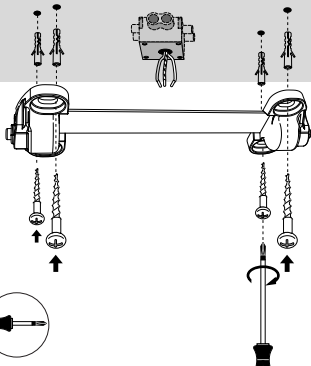

2b

NL

Signify
I.B.R.S. / C.C.R.I. Numéro 10461
5600 VB Eindhoven,
the Netherlands
☎00800-74454775

© 2021 Signify Holding
All rights reserved

www.philips.com/lighting

4404 029 07953
Last update: 01/2021