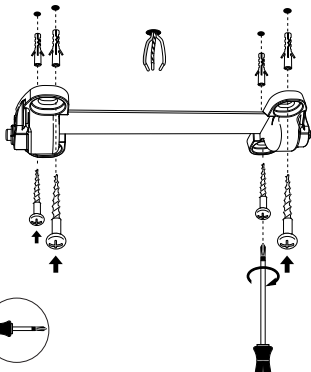

2b

NL

Signify
I.B.R.S. / C.C.R.I. Numéro 10461
5600 VB Eindhoven,
the Netherlands
☎00800-74454775

© 2021 Signify Holding
All rights reserved

www.philips.com/lighting

4404 029 07953
Last update: 01/2021