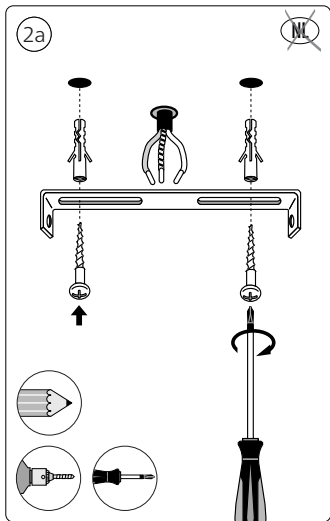

Руководство пользователя
Посібник користувача
Пайдаланушы нұсқаулығы

Incl./Вкл.

1 x CR2032

Excl./Искл.

8

Signify
I.B.R.S. / C.C.R.I. Numéro 10461
5600 VB Eindhoven,
the Netherlands
☎00800-74454775

© 2022 Signify Holding
All rights reserved