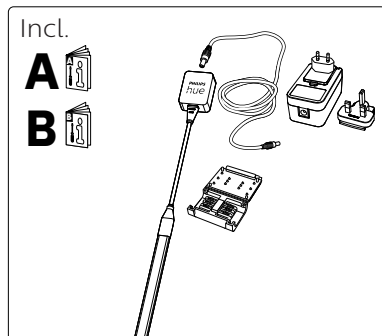

User manual
Benutzerhandbuch
Notice d'emploi
Manual de usuario
Manual do usuário
Manuale d'uso

HUE serial number

Signify
I.B.R.S. / C.C.R.I. Numéro 10461
5600 VB Eindhoven,
the Netherlands
☎00800-74454775