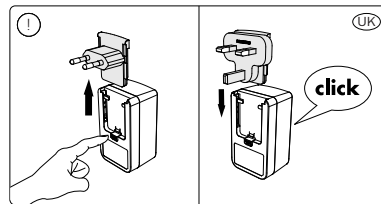

User manual
Benutzerhandbuch
Notice d'emploi
Manual de usuario
Manual do usuário
Manuale d'uso

HUE serial number

Signify
I.B.R.S. / C.C.R.I. Numéro 10461
5600 VB Eindhoven,
the Netherlands
☎00800-74454775