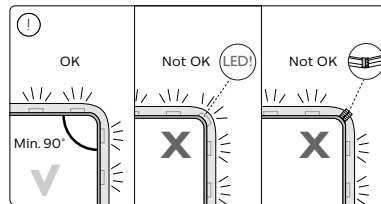

User manual
Benutzerhandbuch
Notice d'emploi
Manual de usuario
Manual do usuário
Manuale d'uso

HUE serial number

Signify
I.B.R.S. / C.C.R.I. Numéro 10461
5600 VB Eindhoven,
the Netherlands
☎00800-74454775