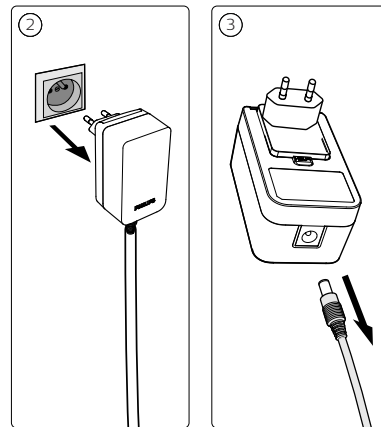

User manual
Benutzerhandbuch
Notice d'emploi
Manual de usuario
Manual do usuário
Manuale d'uso

HUE serial number

Signify
I.B.R.S. / C.C.R.I. Numéro 10461
5600 VB Eindhoven,
the Netherlands
☎00800-74454775