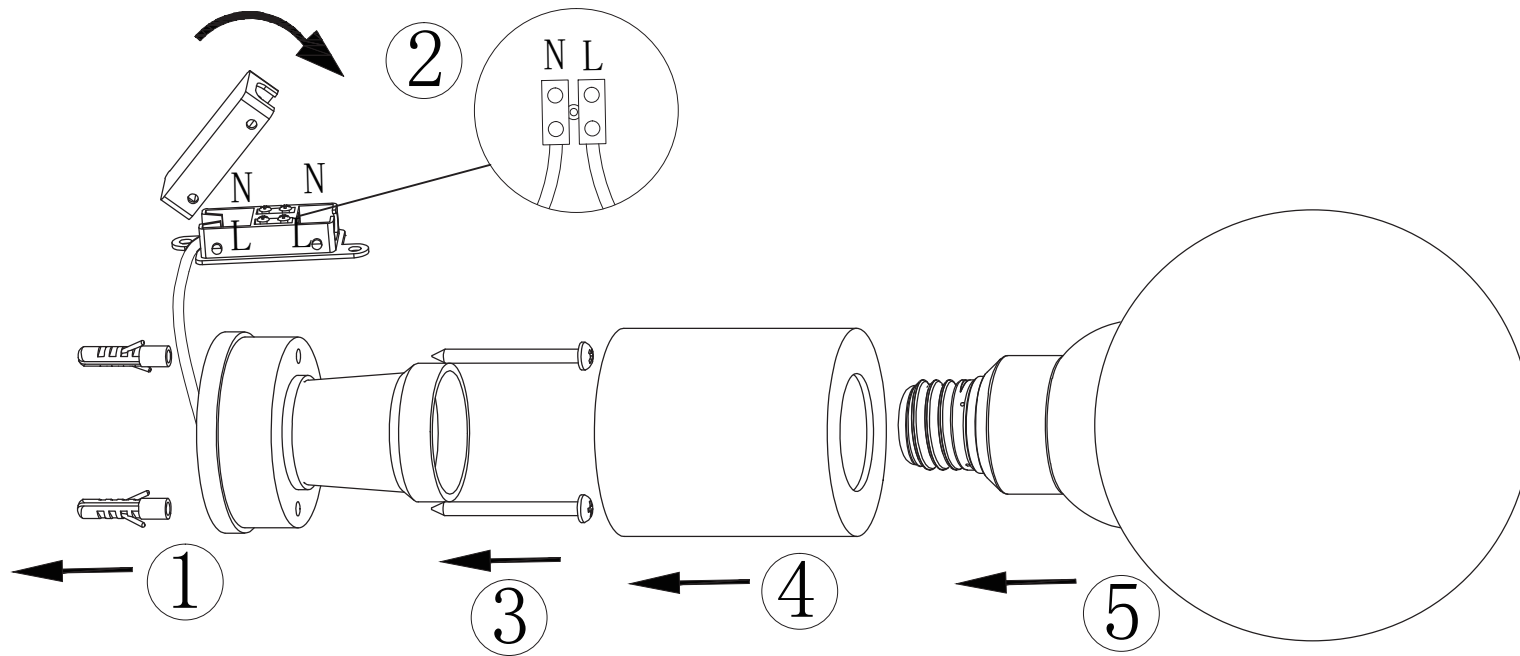

F A R O
BARCELONA

TEN

- 62150** Matt White - Blanco Mate
- 62151** Matt Black - Negro Mate
- 62152** Old Gold - Oro Envejecido
- 62153** Satin Gold - Oro Satinado
- 62154** Copper - Cobre
- 62155** Satin Nickel - Níquel mate

LIGHT SOURCE - FUENTE DE LUZ

1 x E27 max. 20W no incl

TECHNICAL FEATURES - CARACTERÍSTICAS TÉCNICAS

				
---	---	---	---	---